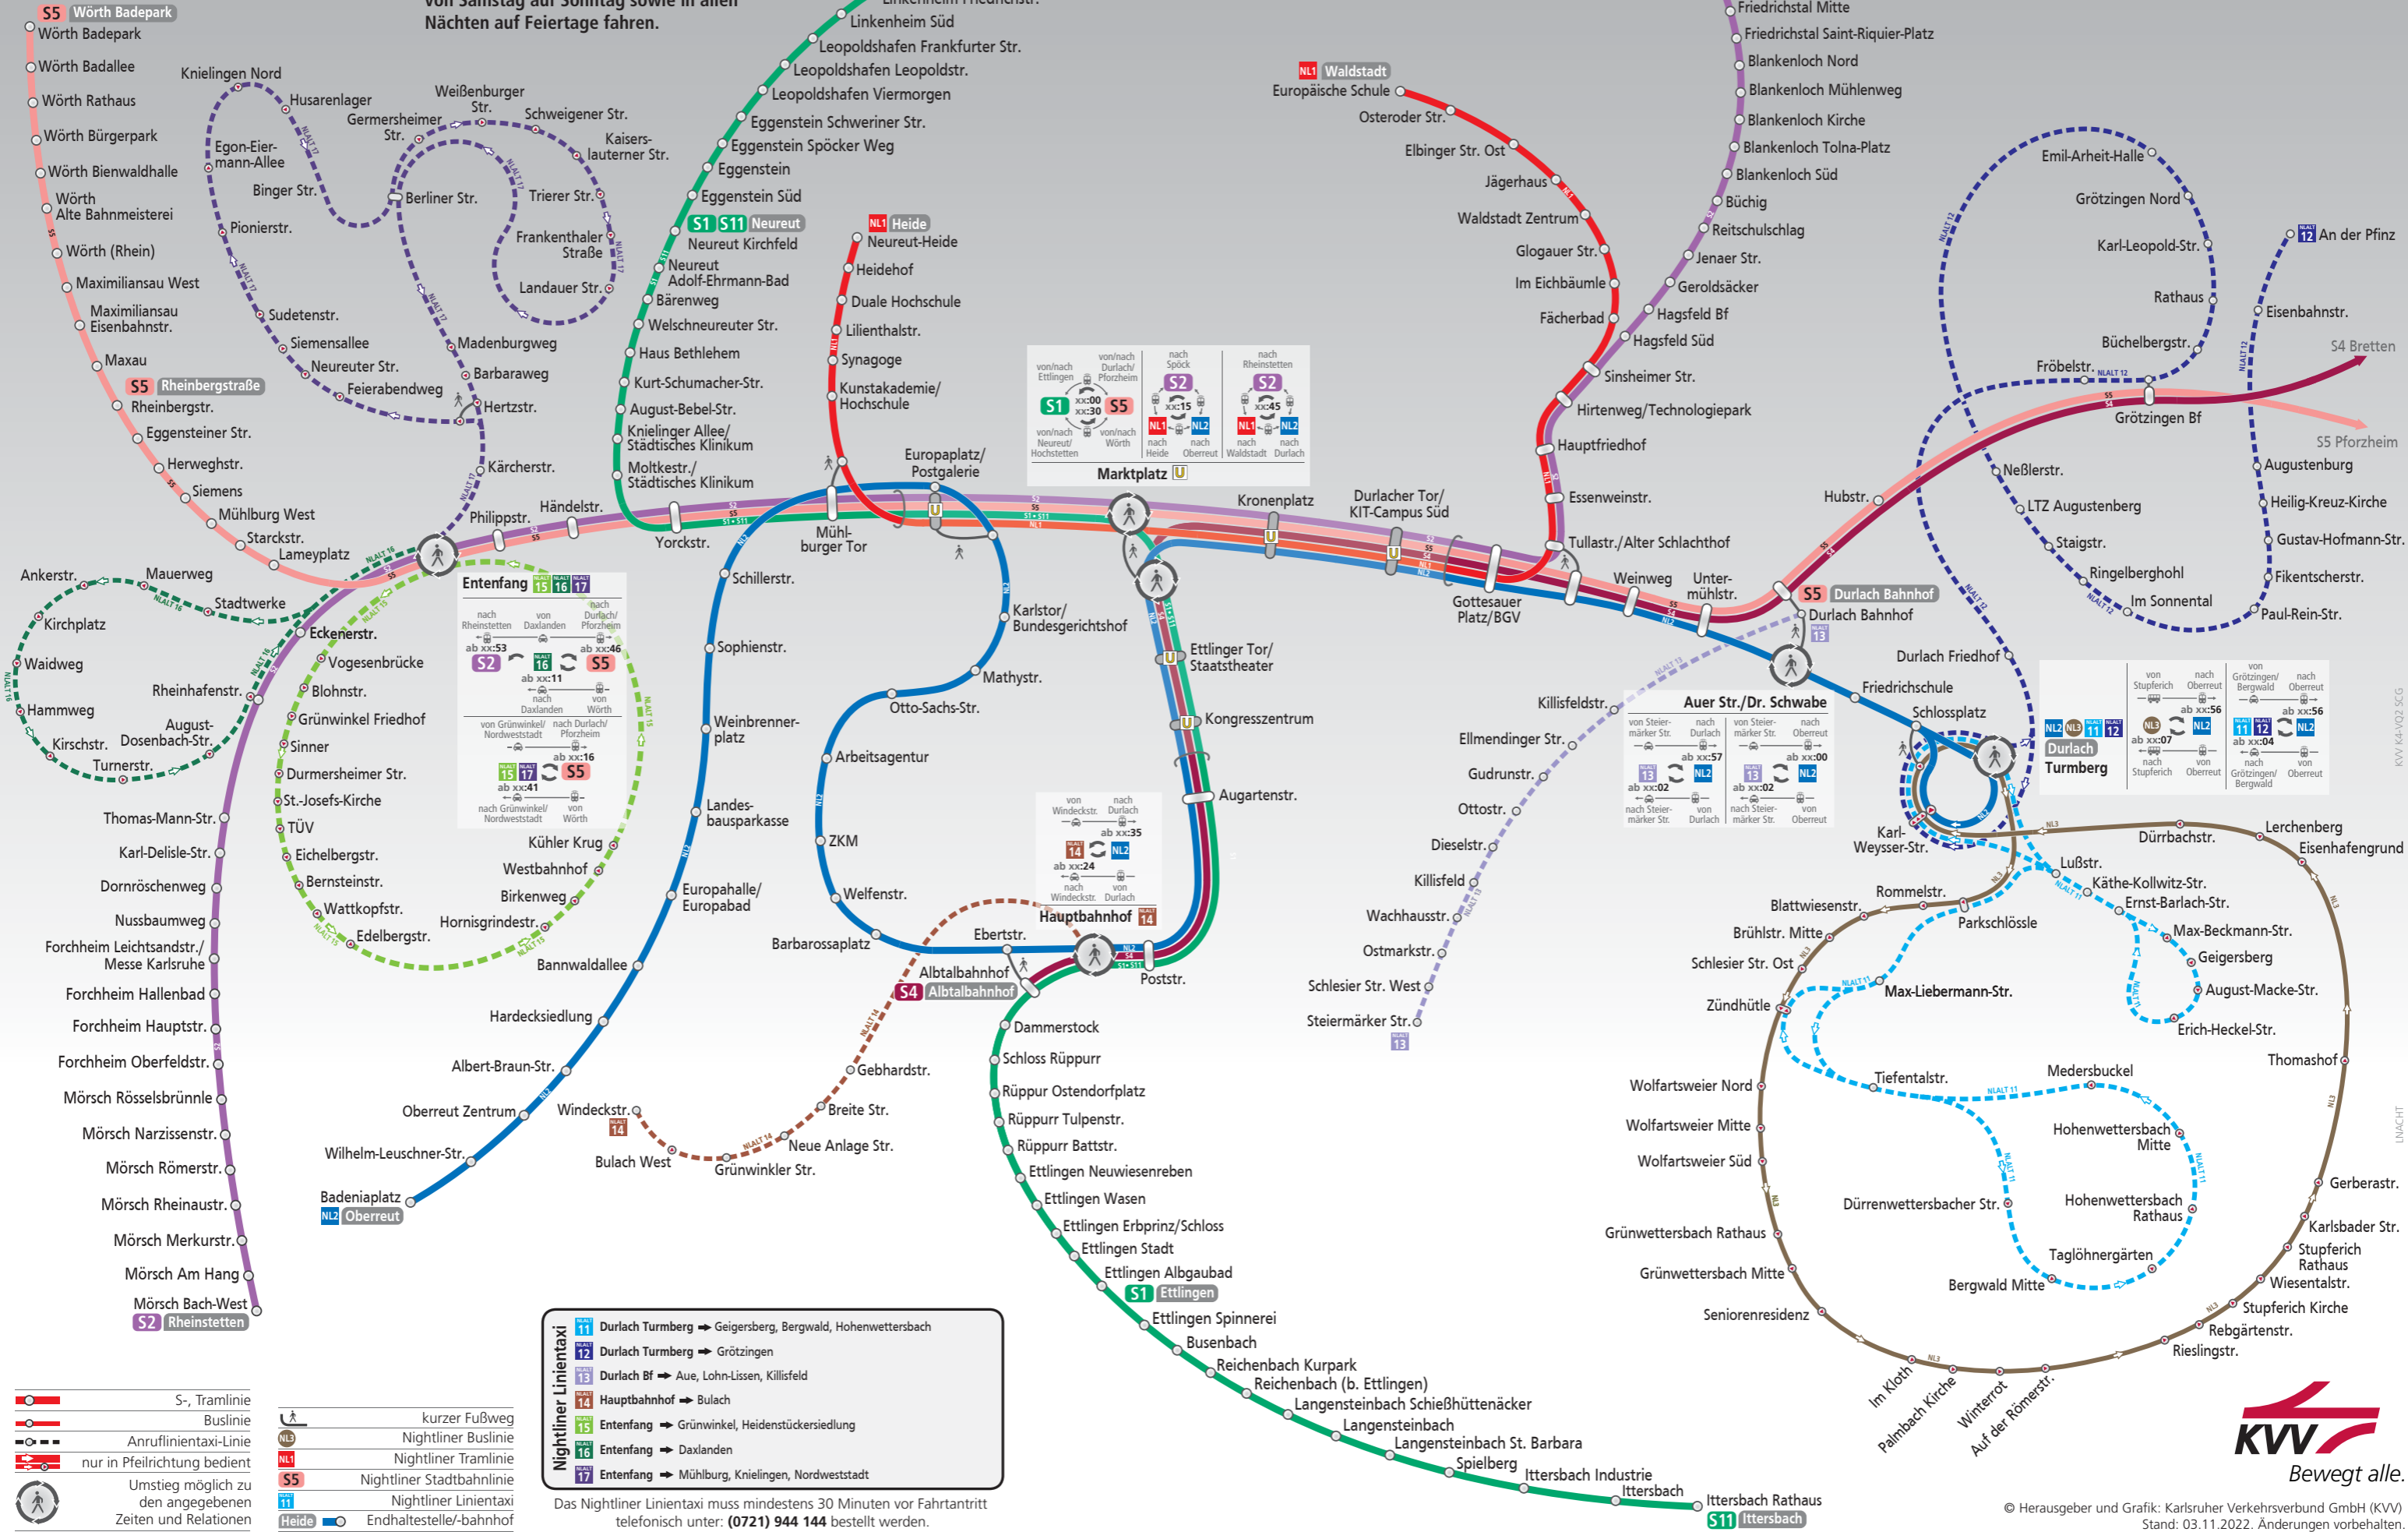

Linienetzplan

! Bitte beachten Sie, dass sämtliche Nightliner nur in den Nächten von Freitag auf Samstag, von Samstag auf Sonntag sowie in allen Nächten auf Feiertage fahren.

- S-, Tramlinie
- Buslinie
- Anruflinientaxi-Linie
- nur in Pfeilrichtung bedient
- Umstieg möglich zu den angegebenen Zeiten und Relationen
- kurzer Fußweg
- Nightliner Buslinie
- Nightliner Tramlinie
- Nightliner Stadtbahnlinie
- Nightliner Linientaxi
- Endhaltestelle/-bahnhof

Nightliner Linientaxi

11	Durlach Turmberg → Geigersberg, Bergwald, Hohenwetttersbach
12	Durlach Turmberg → Grötzingen
13	Durlach Bf → Aue, Lohn-Lissen, Killisfeld
14	Hauptbahnhof → Bulach
15	Entenfang → Grünwinkel, Heidenstückersiedlung
16	Entenfang → Daxlanden
17	Entenfang → Mühlburg, Knielingen, Nordweststadt

Das Nightliner Linientaxi muss mindestens 30 Minuten vor Fahrtantritt telefonisch unter: (0721) 944 144 bestellt werden.

Marktplatz U

von/nach Eppingen	von/nach Durlach/Pforzheim	nach Spöck	nach Rheinstetten
ab xx:00	ab xx:30	ab xx:15	ab xx:45
S1	S5	S2	S2

Auer Str./Dr. Schwabe

von Steierm. Str.	nach Durlach	nach Oberreut
ab xx:02	ab xx:57	ab xx:00
NL3	NL2	NL2

Durlach Turmberg

von Stupferich	nach Oberreut	von Grötzingen/Bergwald	nach Oberreut
ab xx:07	ab xx:56	ab xx:04	ab xx:56
NL5	NL2	NL1	NL2