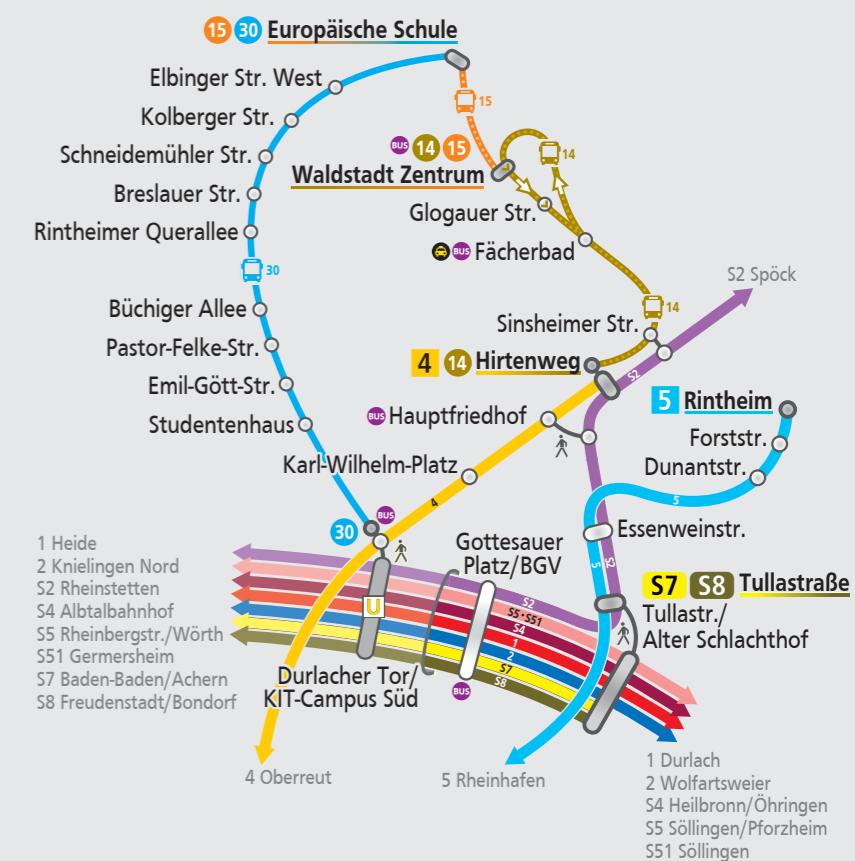

## Strecke Kronenplatz ↔ Tivoli gesperrt

**Phase 1**  
 Mo 10.03. 03:30 → Do 29.05. 06:45

- S5 S-Bahn-/Stadtbahnlinie
- 5 Tramlinie
- 10 Buslinie
- S5 Rheinbergstr. Endhaltestelle
- 5 Rheinhafen Linienendpunkt
- nur in Pfeilrichtung bedient

### Weitere Informationen

- 3** Die Tramlinie 3 ist auf ihrem gesamten Verlauf eingestellt. Rintheim wird durch die Linie 5 bedient.
- 17** Nicht im Plan dargestellt. Diese Linie fährt zwischen Mathystraße und Ostendstraße Umleitung über Karlstor - Ettlinger Tor und Rüppurrer Tor.

**Phase 2** Direkt im Anschluss beginnt Phase 2. Die Strecke Tivoli - Kronenplatz ist weiterhin gesperrt. Zusätzliche Sperrungen zwischen Yorckstraße und Hochstetten sowie Yorckstraße und Knielingen Nord. Betroffen sind die Linien 2, S1 und S11.

© Herausgeber und Grafik: Karlsruher Verkehrsverbund GmbH (KVV) Stand: 23.01.2025. Änderungen vorbehalten.

**4**  
 Zusätzliche Sperrung:  
 Hirtenweg ↔ Europäische Schule

Sa 12.04. 06:30 → Mo 28.04. 03:30