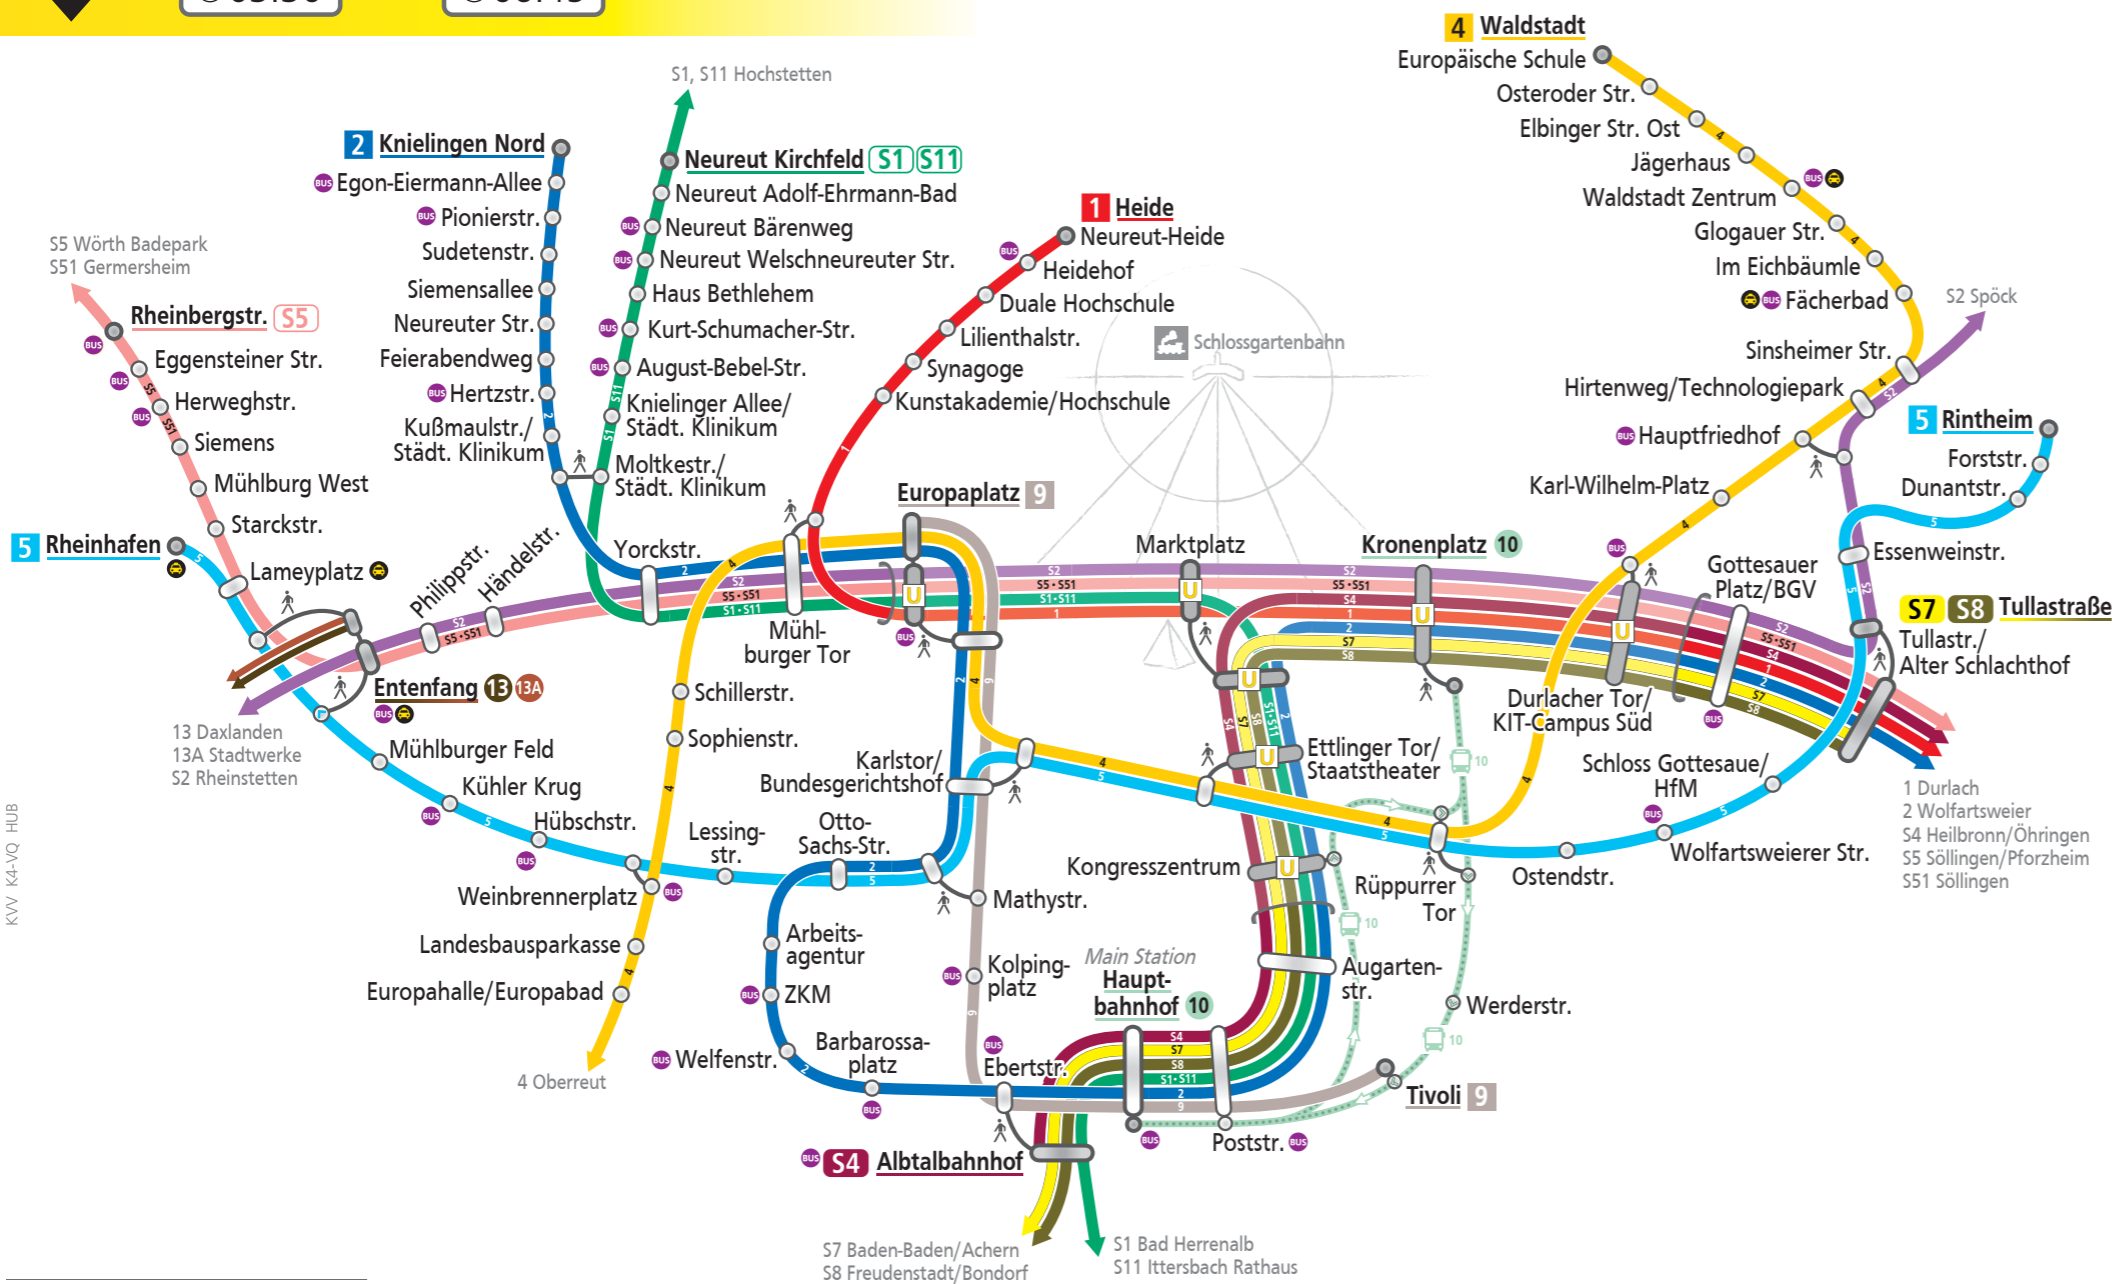

## Strecke Kronenplatz ↔ Tivoli gesperrt

**Phase 1**  
 Mo 10.03. 03:30 → Do 29.05. 06:45

- S5 S-Bahn-/Stadtbahnlinie
- 5 Tramlinie
- 10 Buslinie
- S5 Rheinbergstr. Endhaltestelle
- 5 Rheinhafen Linienendpunkt
- nur in Pfeilrichtung bedient

### Weitere Informationen

- 3** Die Tramlinie 3 ist auf ihrem gesamten Verlauf eingestellt. Rintheim wird durch die Linie 5 bedient.
- 17** Nicht im Plan dargestellt. Diese Linie fährt zwischen Mathystraße und Ostendstraße Umleitung über Karlstor - Ettlinger Tor und Rüppurrer Tor.

**Phase 2** Direkt im Anschluss beginnt Phase 2. Die Strecke Tivoli - Kronenplatz ist weiterhin gesperrt. Zusätzliche Sperrungen zwischen Yorckstraße und Hochstetten sowie Yorckstraße und Knielingen Nord. Betroffen sind die Linien 2, S1 und S11.

© Herausgeber und Grafik: Karlsruher Verkehrsverbund GmbH (KVV) Stand: 23.01.2025. Änderungen vorbehalten.

**4**  
 Zusätzliche Sperrung:  
 Hirtenweg ↔ Europäische Schule

Sa 12.04. 06:30 → Mo 28.04. 03:30