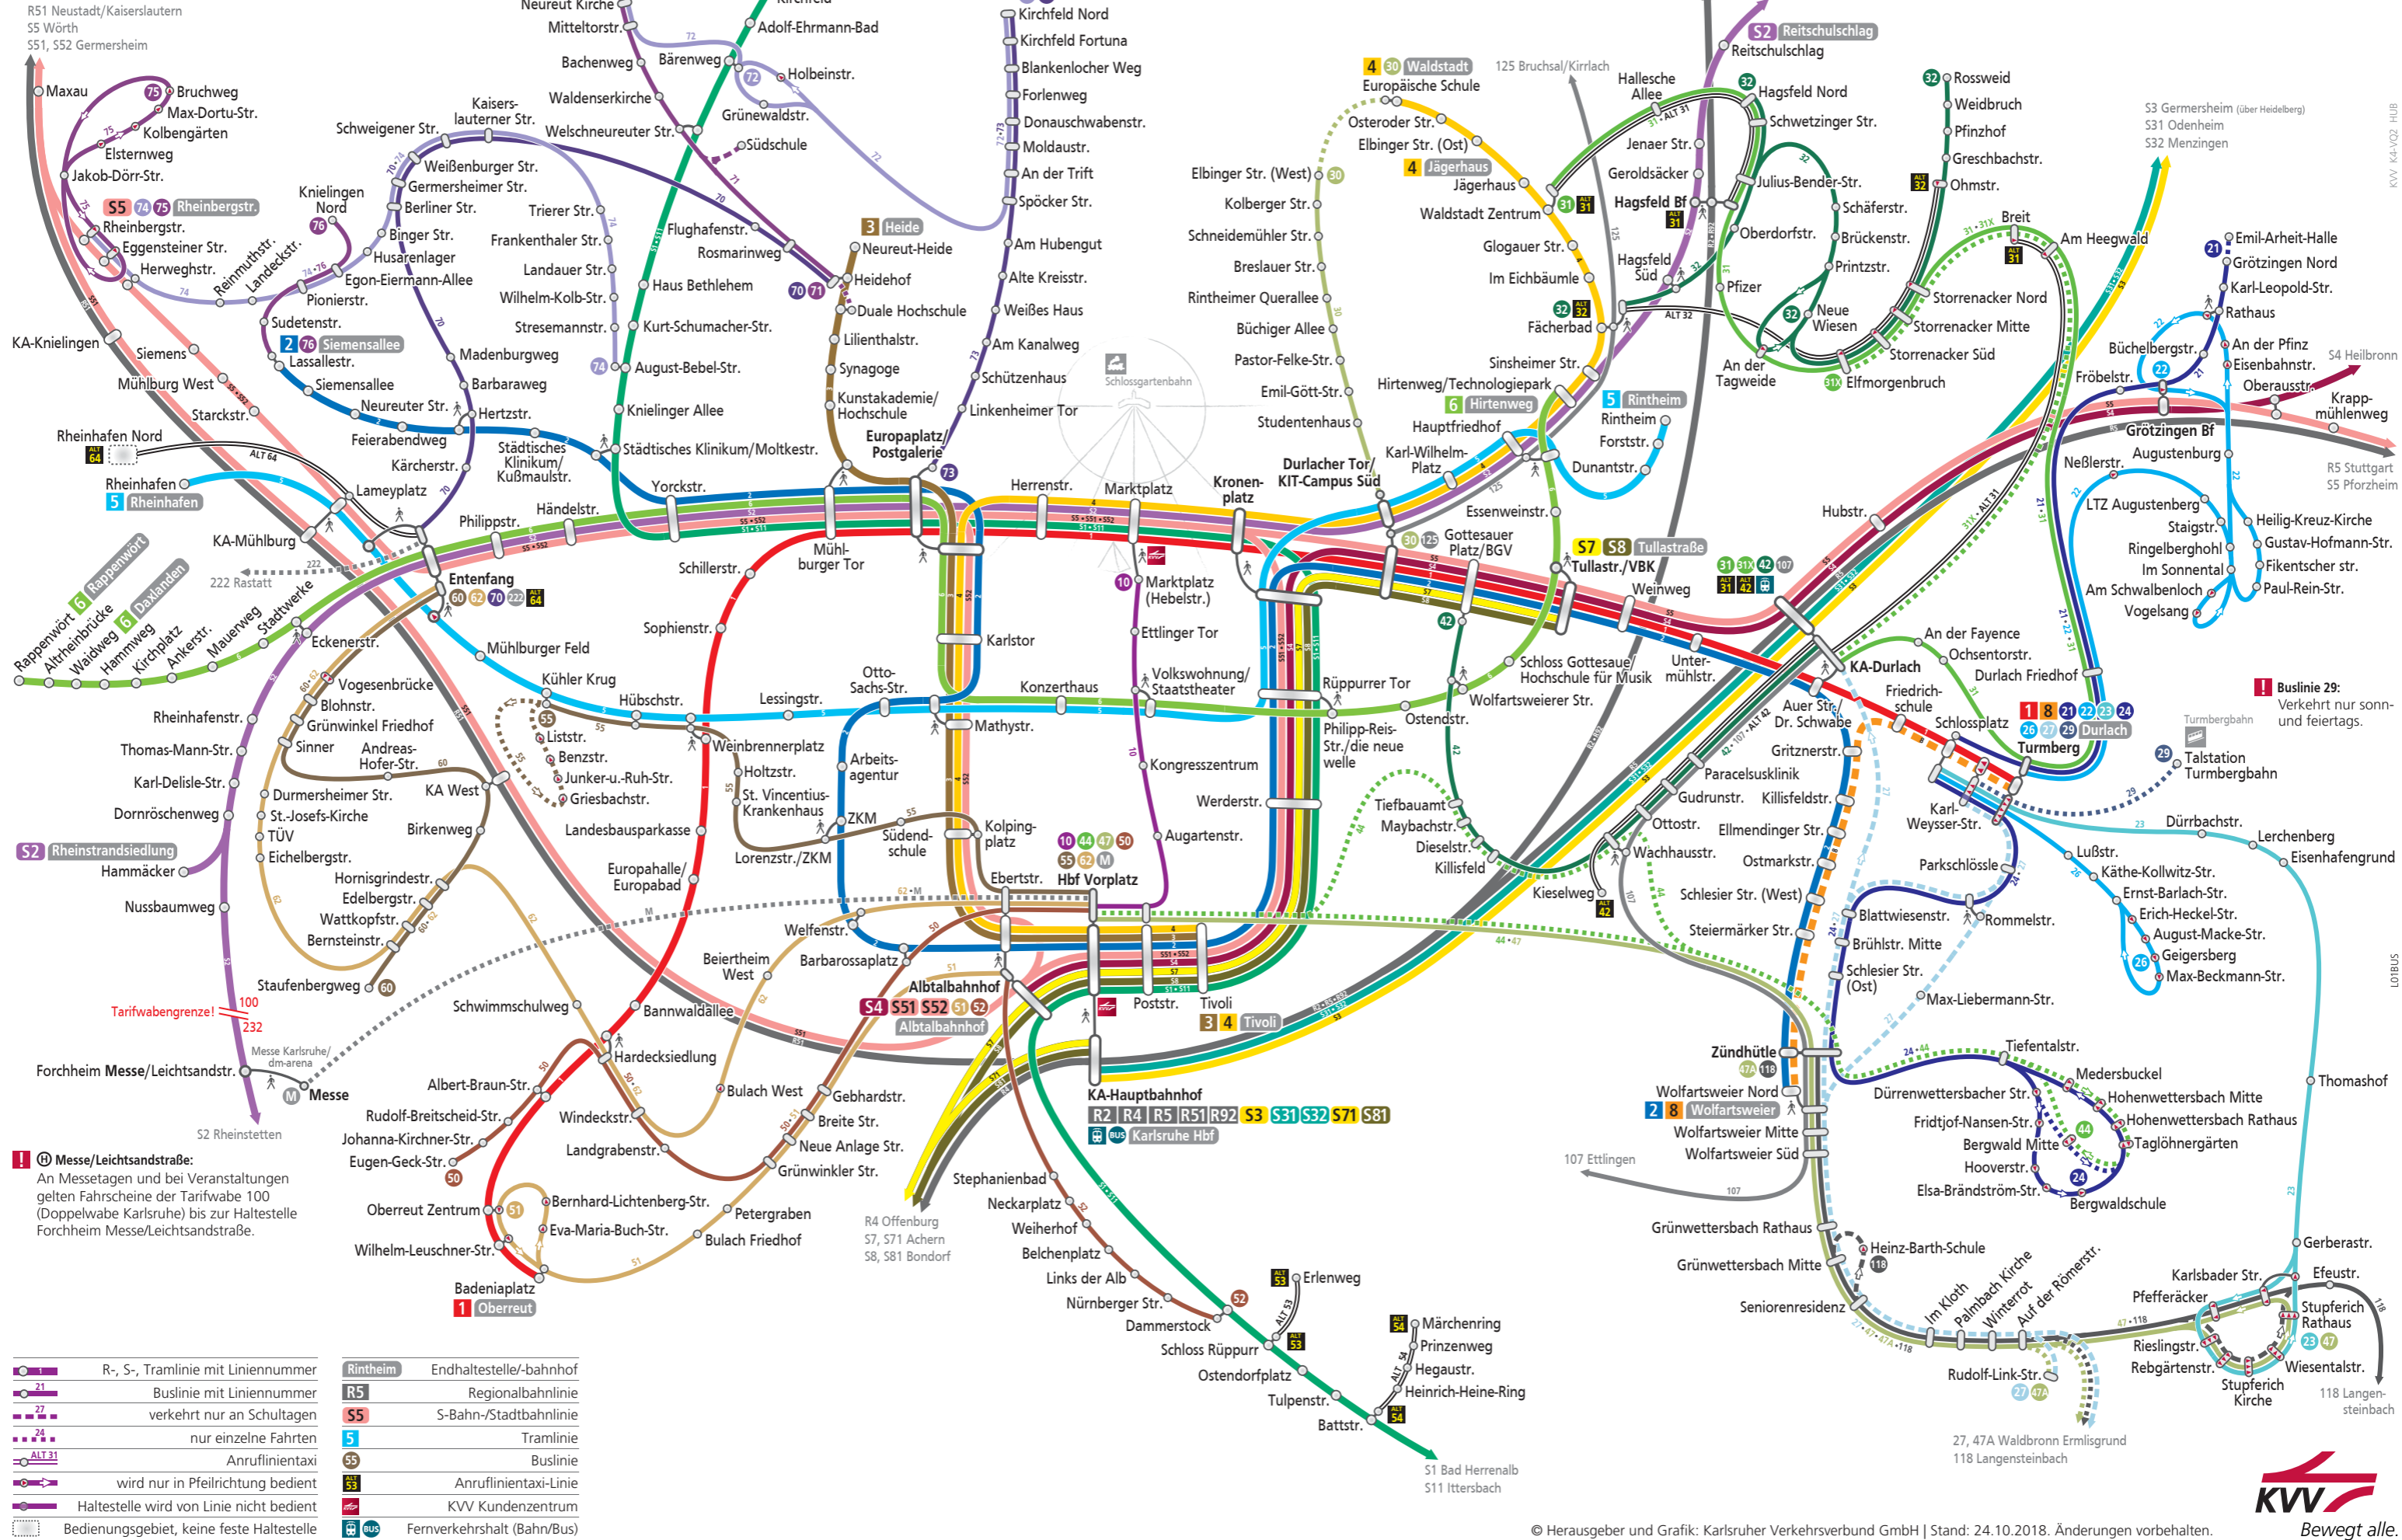

Liniennetzplan Stadt Karlsruhe

Gültig ab 09. Dezember 2018

! Messe/Leichtsandstraße:
An Messtagen und bei Veranstaltungen gelten Fahrtscheine der Tarifwabe 100 (Doppelwabe Karlsruhe) bis zur Haltestelle Forchheim Messe/Leichtsandstraße.

- R-, S-, Tramlinie mit Liniennummer
- Buslinie mit Liniennummer
- verkehrt nur an Schultagen
- nur einzelne Fahrten
- Anrufintaxi
- wird nur in Pfeilrichtung bedient
- Haltestelle wird von Linie nicht bedient
- Bedienungsgebiet, keine feste Haltestelle

- Rintheim Endhaltestelle/-bahnhof
- R5 Regionalbahnlinie
- S5 S-Bahn-/Stadtbahnlinie
- 5 Tramlinie
- 55 Buslinie
- 53 Anrufintaxi-Linie
- KVV Kundenzentrum
- Fernverkehrshalt (Bahn/Bus)