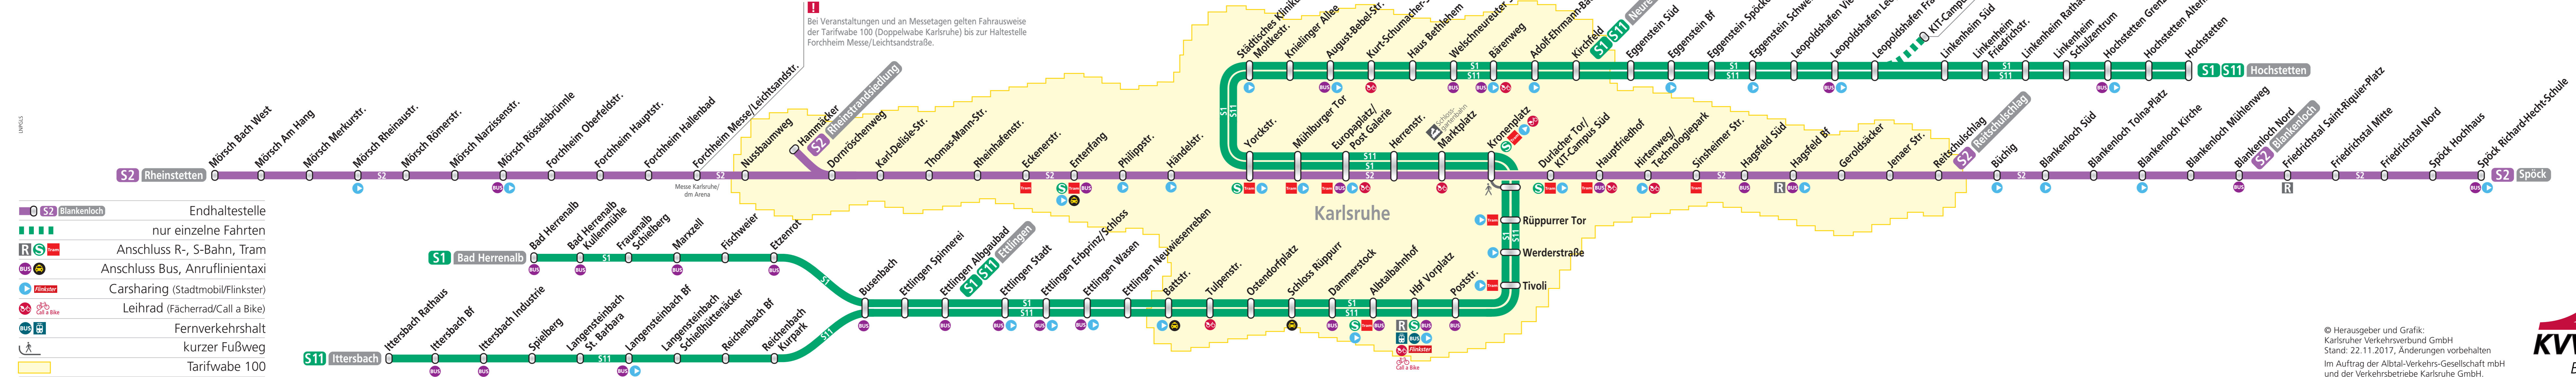

Linienetzplan S1, S11 und S2

UNPGLS

Bei Veranstaltungen und an Messetagen gelten Fahrausweise der Tarifwabe 100 (Doppelwabe Karlsruhe) bis zur Haltestelle Forchheim Messe/Leichtsandstraße.

Zugang nur mit besonderem Ausweis möglich.

- S2 Blankenloch Endhaltestelle
- nur einzelne Fahrten
- Anschluss R-, S-Bahn, Tram
- Anschluss Bus, Anrufliantaxi
- Carsharing (Stadtmobil/Flinkster)
- Leihrad (Fächerrad/Call a Bike)
- Fernverkehrshalt
- kurzer Fußweg
- Tarifwabe 100

© Herausgeber und Grafik: Karlsruher Verkehrsverbund GmbH
 Stand: 22.11.2017, Änderungen vorbehalten
 Im Auftrag der Albtal-Verkehrs-Gesellschaft mbH und der Verkehrsbetriebe Karlsruhe GmbH.

KVV KA-VOZ-HUB