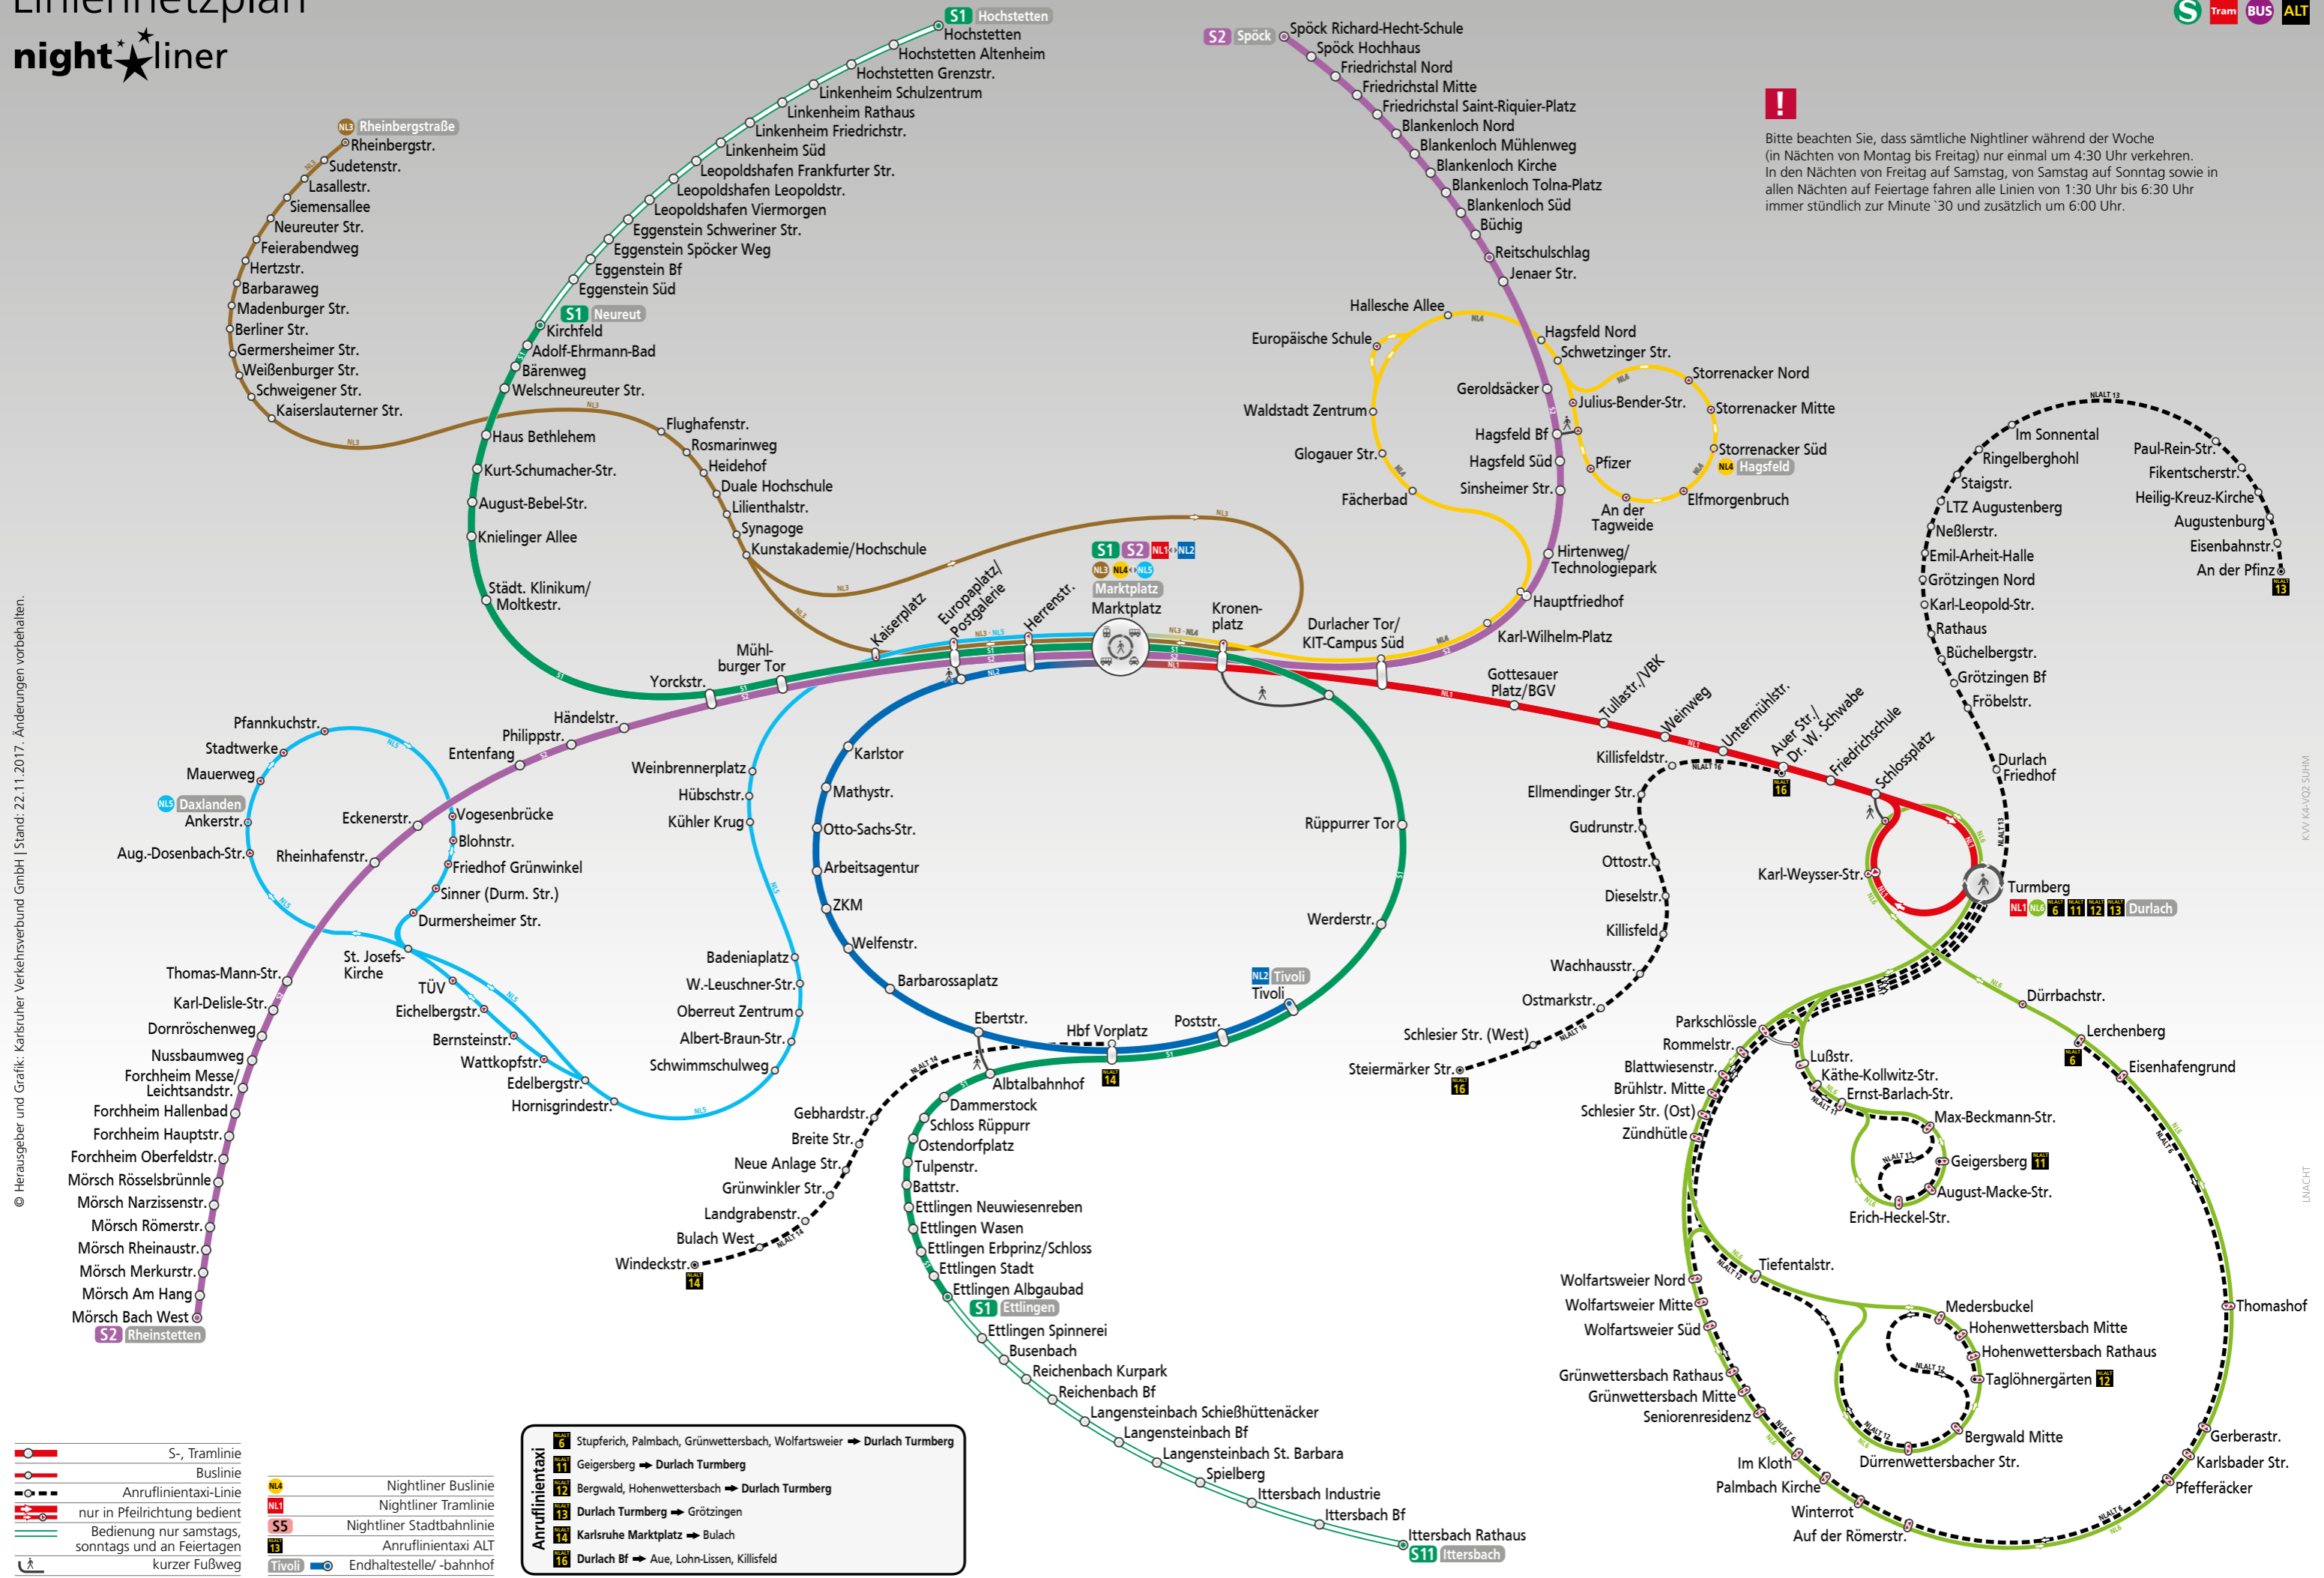

Linienetzplan

Gültig ab 24. März 2018

© Herausgeber und Grafik: Karlsruher Verkehrsverbund GmbH | Stand: 22.11.2017. Änderungen vorbehalten.

! Bitte beachten Sie, dass sämtliche Nightliner während der Woche (in Nächten von Montag bis Freitag) nur einmal um 4:30 Uhr verkehren. In den Nächten von Freitag auf Samstag, von Samstag auf Sonntag sowie in allen Nächten auf Feiertage fahren alle Linien von 1:30 Uhr bis 6:30 Uhr immer stündlich zur Minute :30 und zusätzlich um 6:00 Uhr.

	S-, Tramlinie
	Buslinie
	Anrufintaxi-Linie
	Nightliner Buslinie
	Nightliner Tramlinie
	Nightliner Stadtbahnlinie
	Anrufintaxi ALT
	Endhaltestelle/ -bahnhof

6	Stupferich, Palmbach, Grünwettersbach, Wolfartsweier → Durlach Turmberg
11	Geigersberg → Durlach Turmberg
12	Bergwald, Hohenwettersbach → Durlach Turmberg
13	Durlach Turmberg → Grötzingen
14	Karlsruhe Marktplatz → Bulach
16	Durlach Bf → Aue, Lohn-Lissen, Killisfeld

KVW K4-V02 SUMM

LINAHT