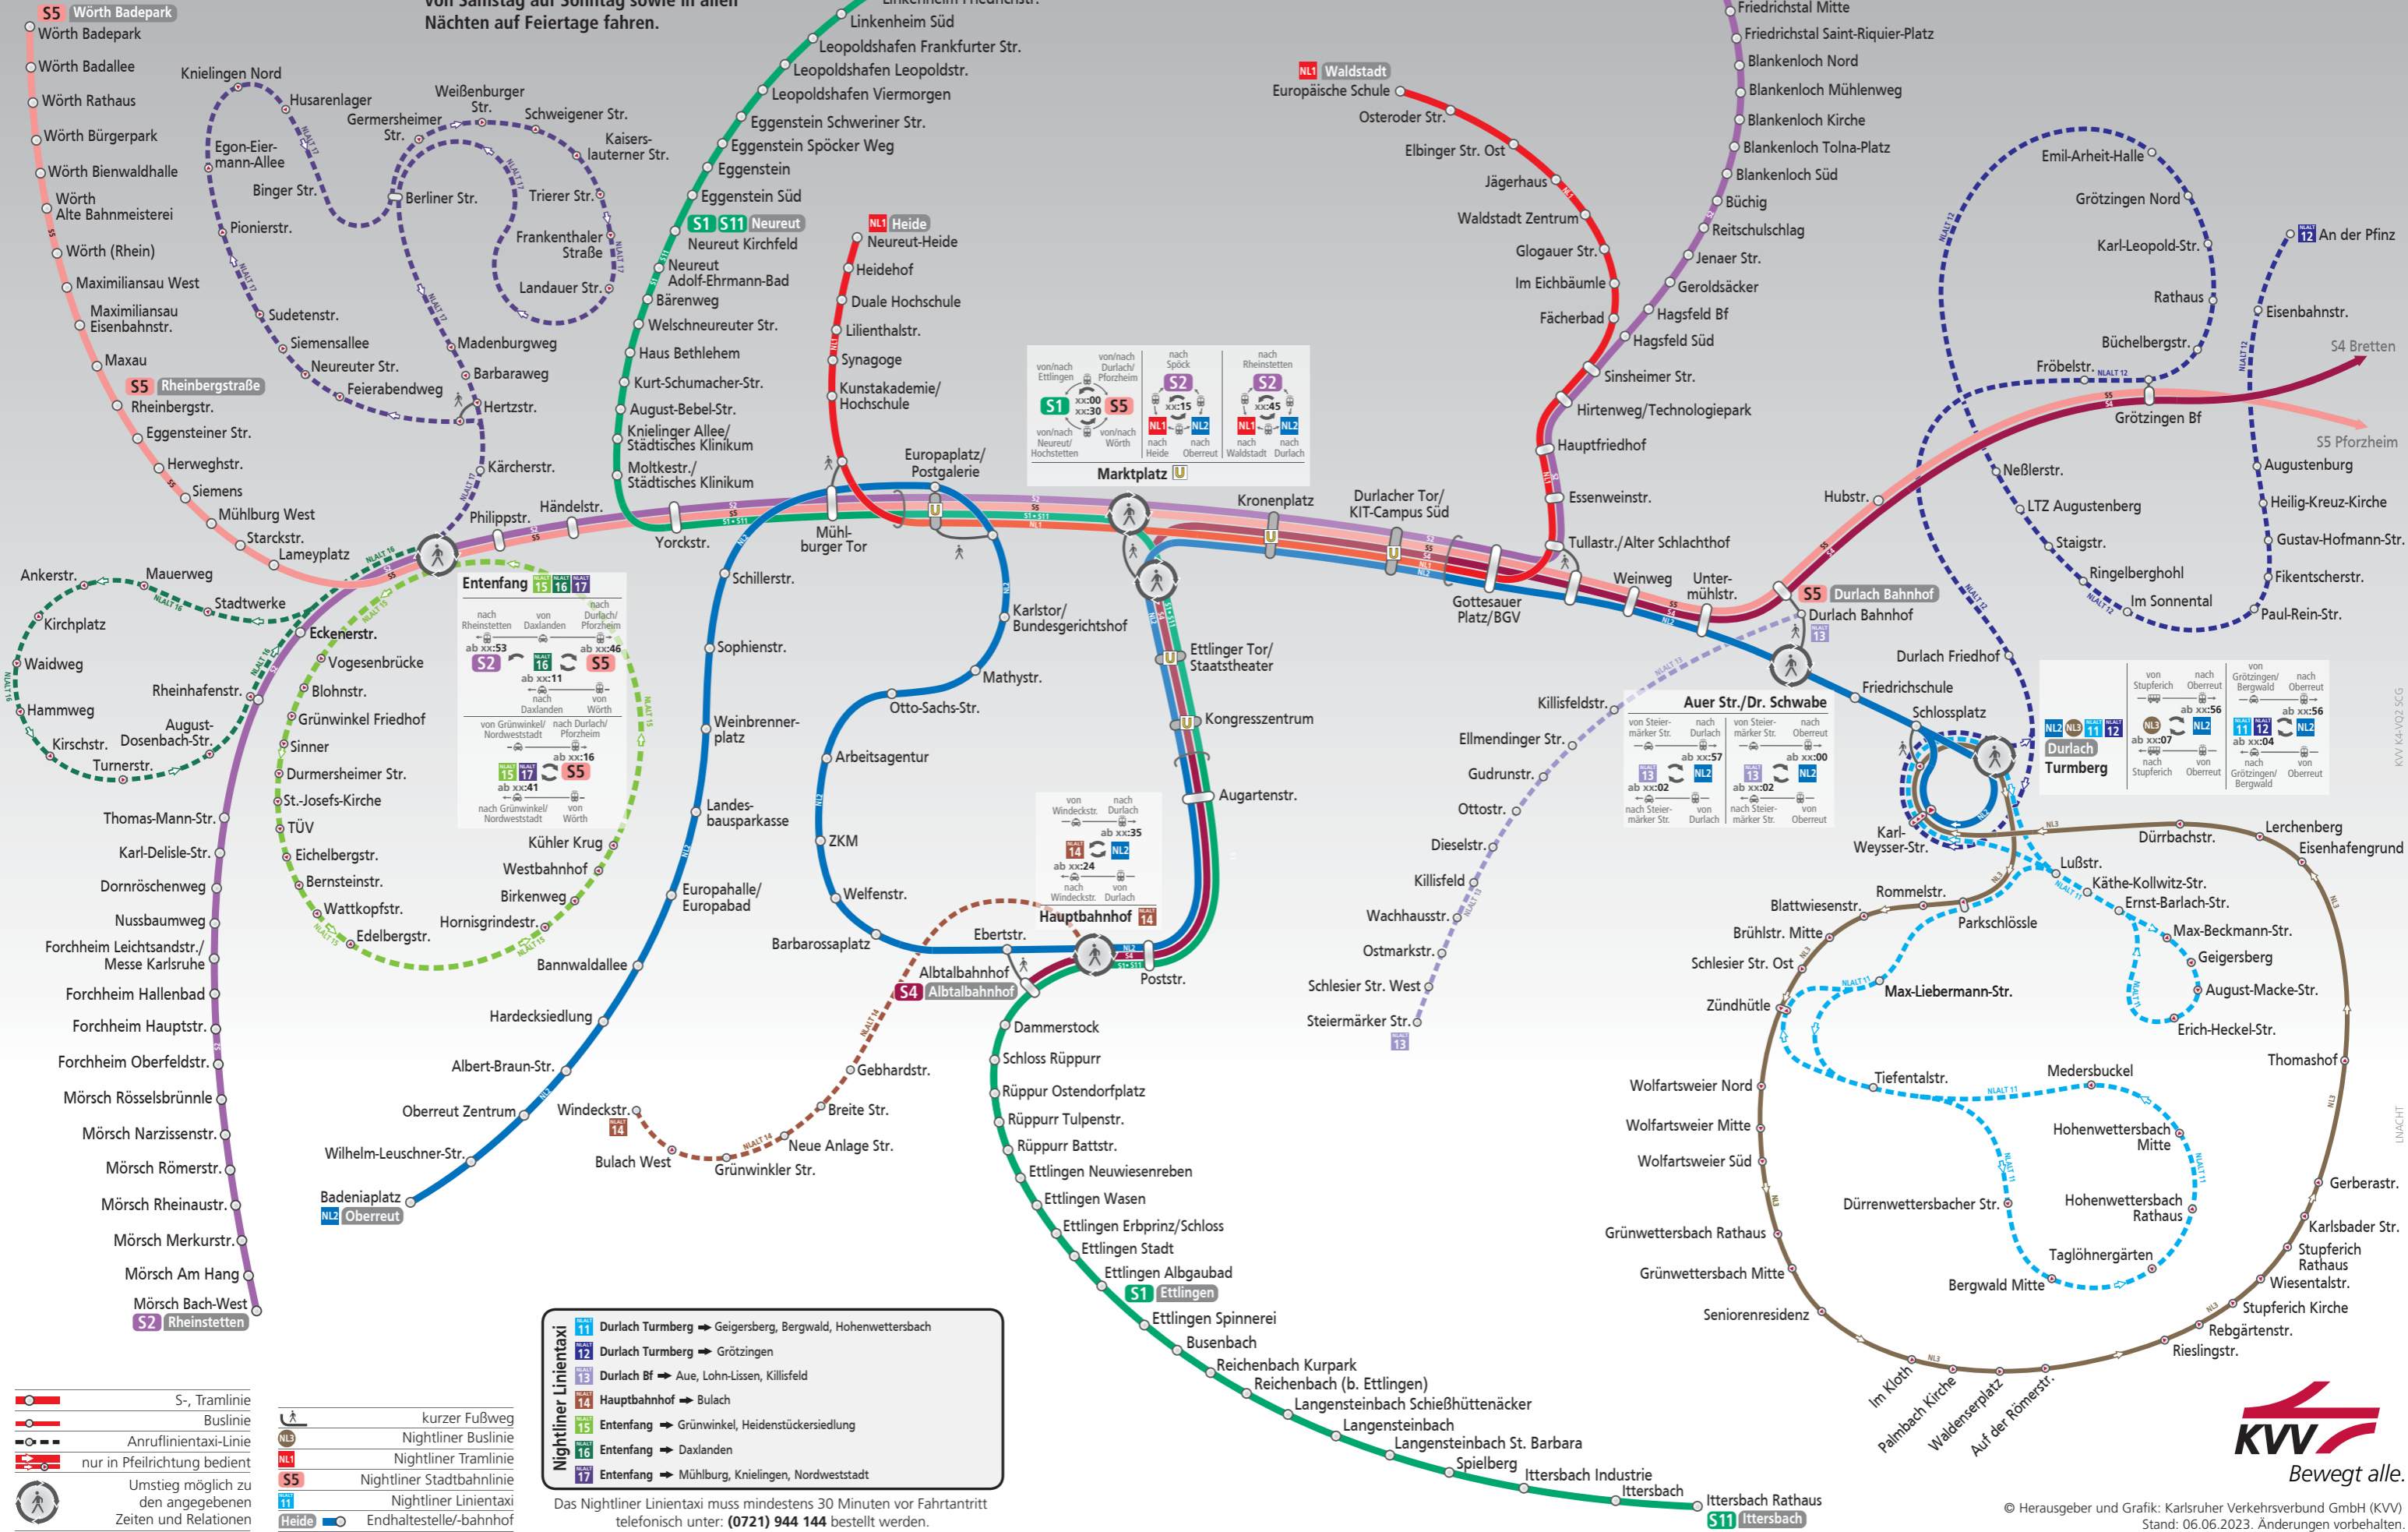

# Linienetzplan

**!** Bitte beachten Sie, dass sämtliche Nightliner nur in den Nächten von Freitag auf Samstag, von Samstag auf Sonntag sowie in allen Nächten auf Feiertage fahren.

- S-, Tramlinie
- Buslinie
- Anrufsliantaxi-Linie
- nur in Pfeilrichtung bedient
- Umstieg möglich zu den angegebenen Zeiten und Relationen
- kurzer Fußweg
- Nightliner Buslinie
- Nightliner Tramlinie
- Nightliner Stadtbahnlinie
- Nightliner Linientaxi
- Endhaltestelle/-bahnhof

**Nightliner Linientaxi**

11	Durlach Turmberg → Geigersberg, Bergwald, Hohenwettersbach
12	Durlach Turmberg → Grötzingen
13	Durlach Bf → Aue, Lohn-Lissen, Killisfeld
14	Hauptbahnhof → Bulach
15	Entenfang → Grünwinkel, Heidenstückersiedlung
16	Entenfang → Daxlanden
17	Entenfang → Mühlburg, Knielingen, Nordweststadt

Das Nightliner Linientaxi muss mindestens 30 Minuten vor Fahrtantritt telefonisch unter: (0721) 944 144 bestellt werden.

<p><b>S1</b></p> <p>von/nach Ettlingen ab xx:00</p> <p>von/nach Neureut/Hochstetten ab xx:30</p>	<p><b>S5</b></p> <p>von/nach Durlach/Pforzheim ab xx:00</p> <p>von/nach Würth ab xx:30</p>	<p><b>S2</b></p> <p>nach Spöck ab xx:15</p> <p>nach Rheinsetten ab xx:45</p>
--	--	--

<p><b>NL13</b></p> <p>von Steiermärker Str. ab xx:02</p> <p>nach Durlach ab xx:02</p>	<p><b>NL13</b></p> <p>von Steiermärker Str. ab xx:02</p> <p>nach Durlach ab xx:02</p>
---	---

<p><b>NL12</b></p> <p>von Stupferich ab xx:07</p> <p>nach Oberreut ab xx:07</p>	<p><b>NL12</b></p> <p>von Stupferich ab xx:07</p> <p>nach Oberreut ab xx:07</p>
---	---