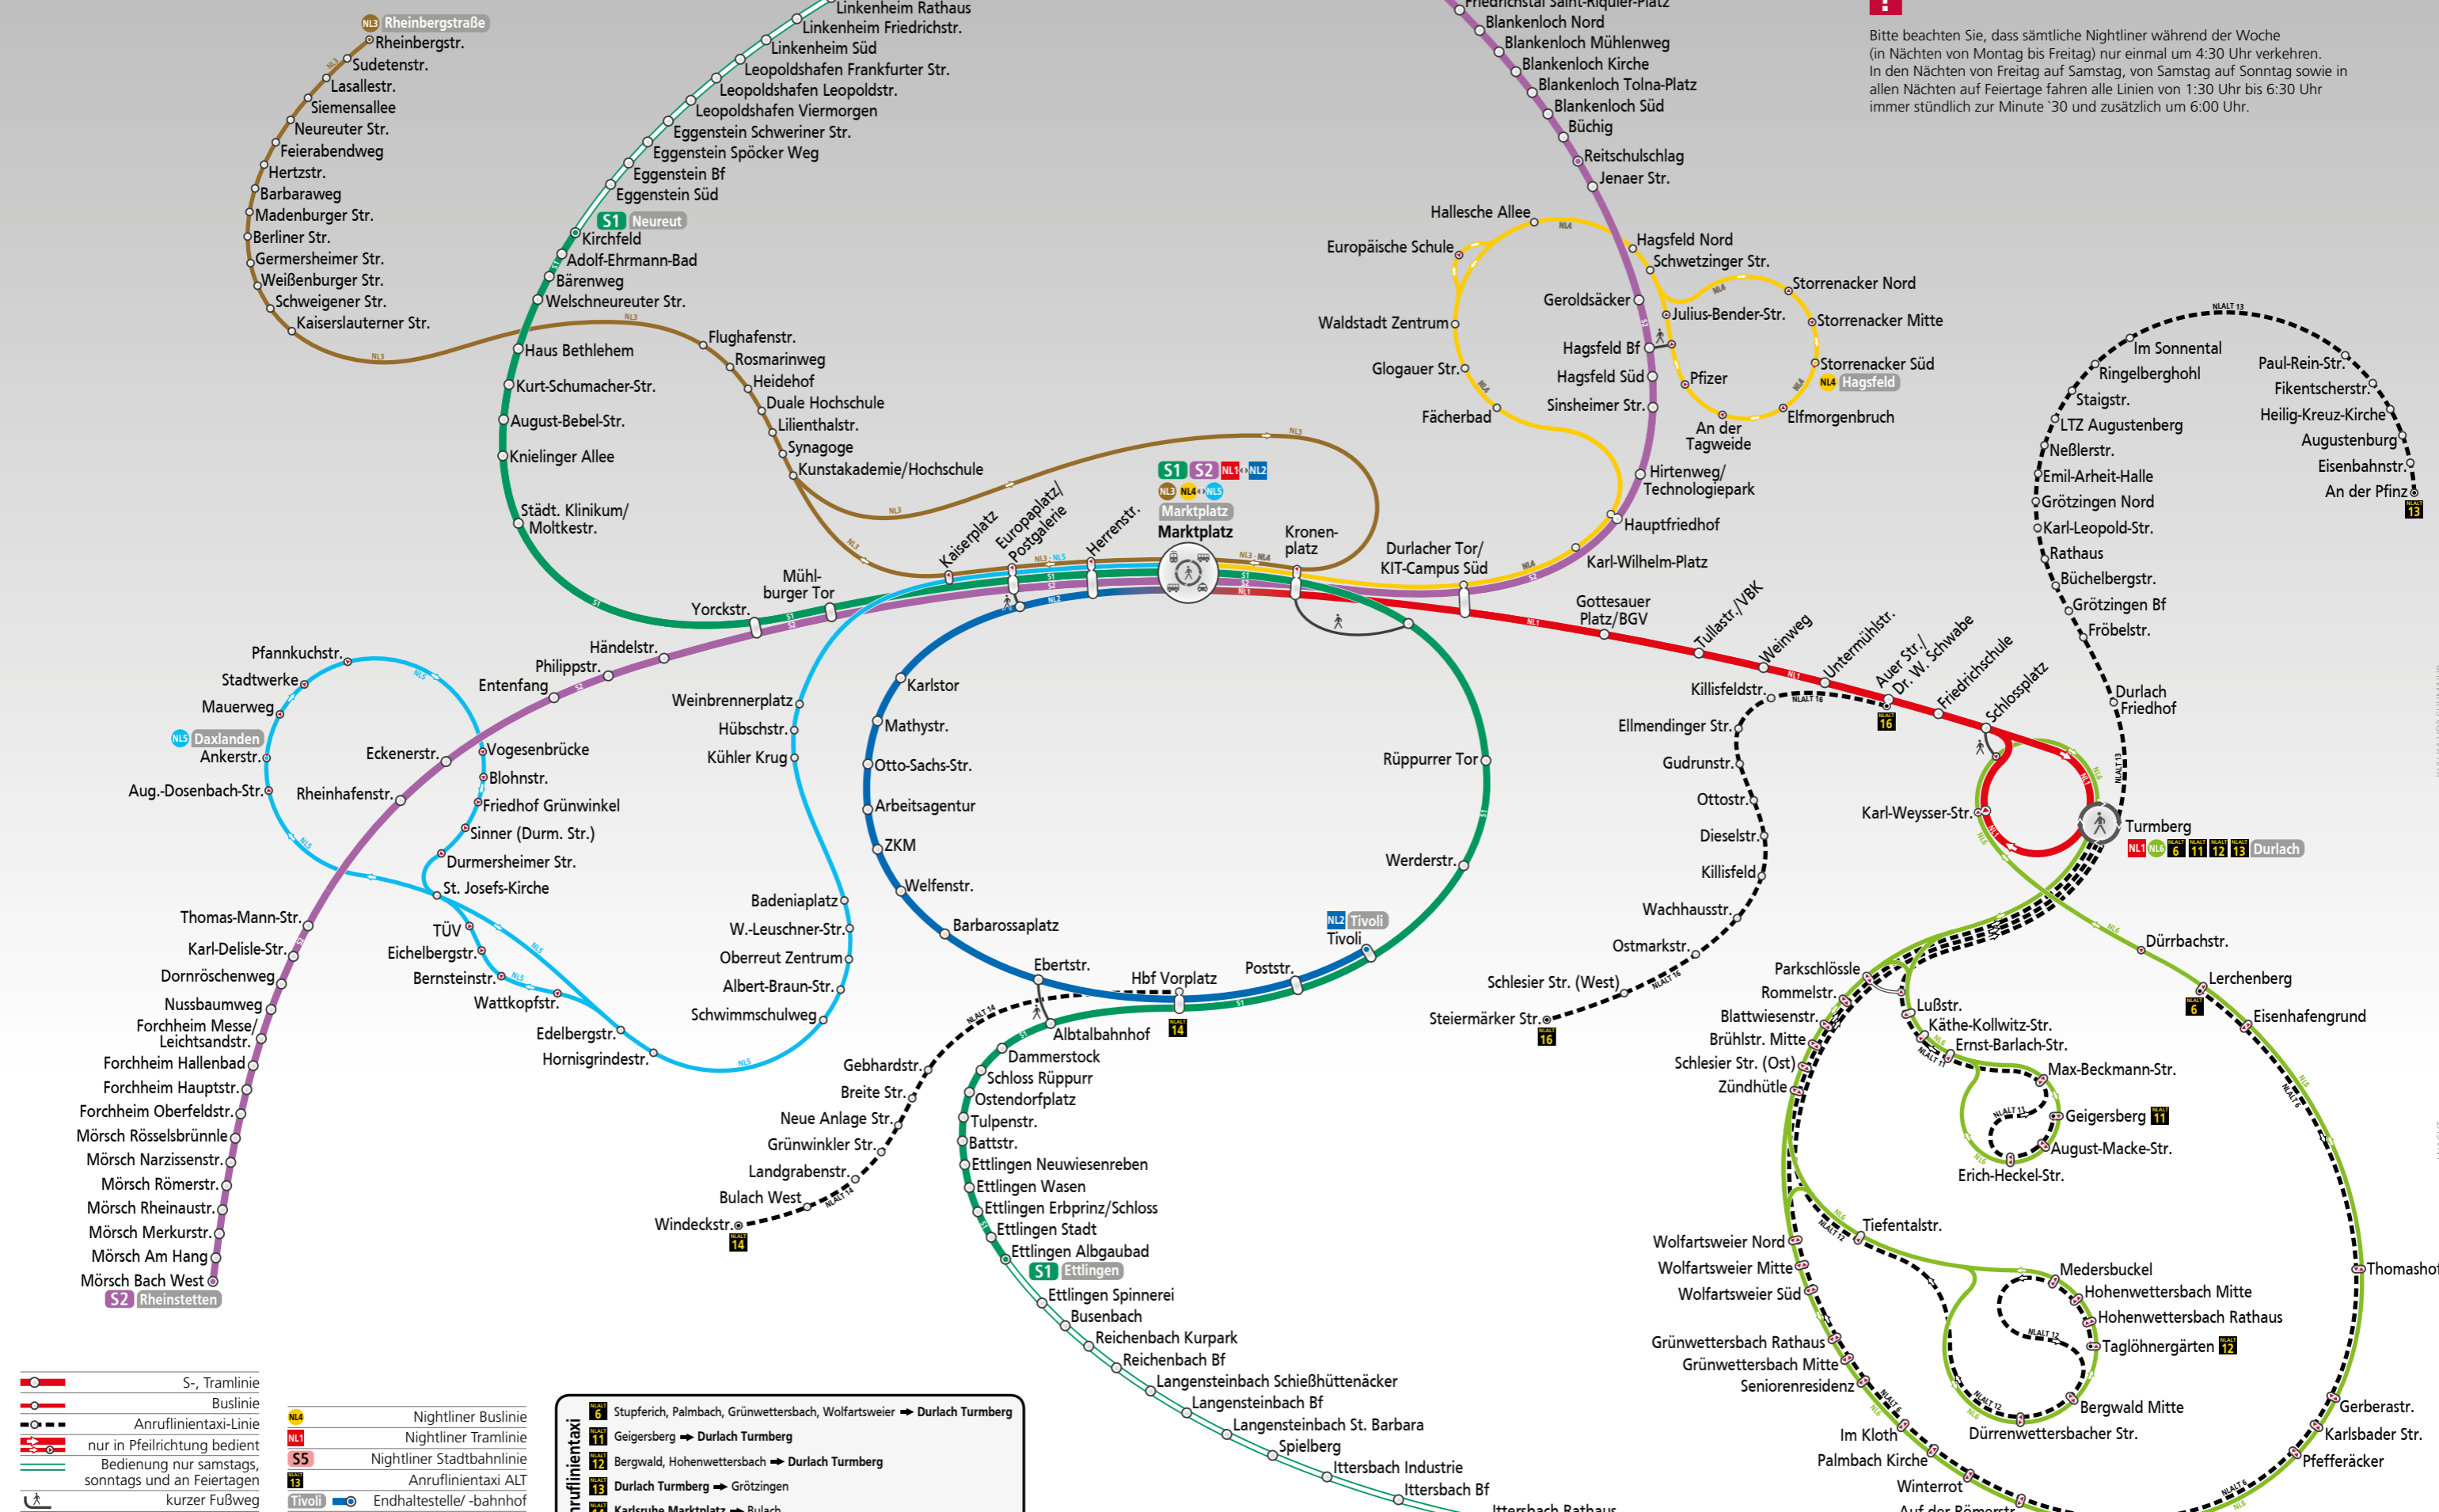

Linienetzplan

Gültig ab 01. Juni 2018

Bitte beachten Sie, dass sämtliche Nightliner während der Woche (in Nächten von Montag bis Freitag) nur einmal um 4:30 Uhr verkehren. In den Nächten von Freitag auf Samstag, von Samstag auf Sonntag sowie in allen Nächten auf Feiertage fahren alle Linien von 1:30 Uhr bis 6:30 Uhr immer stündlich zur Minute '30 und zusätzlich um 6:00 Uhr.

- S-, Tramlinie
- Buslinie
- Anrufliantaxi-Linie
- nur in Pfeilrichtung bedient
- Bedienung nur samstags, sonntags und an Feiertagen
- kurzer Fußweg
- Nightliner Buslinie
- Nightliner Tramlinie
- Nightliner Stadtbahnlinie
- Anrufliantaxi ALT
- Endhaltestelle/ -bahnhof

- Stupferich, Palmbach, Grünwettersbach, Wolfartsweier → Durlach Turmberg
- Geigersberg → Durlach Turmberg
- Bergwald, Hohenwettersbach → Durlach Turmberg
- Durlach Turmberg → Grötzingen
- Karlsruhe Marktplatz → Bulach
- Durlach Bf → Aue, Lohn-Lissen, Killisfeld