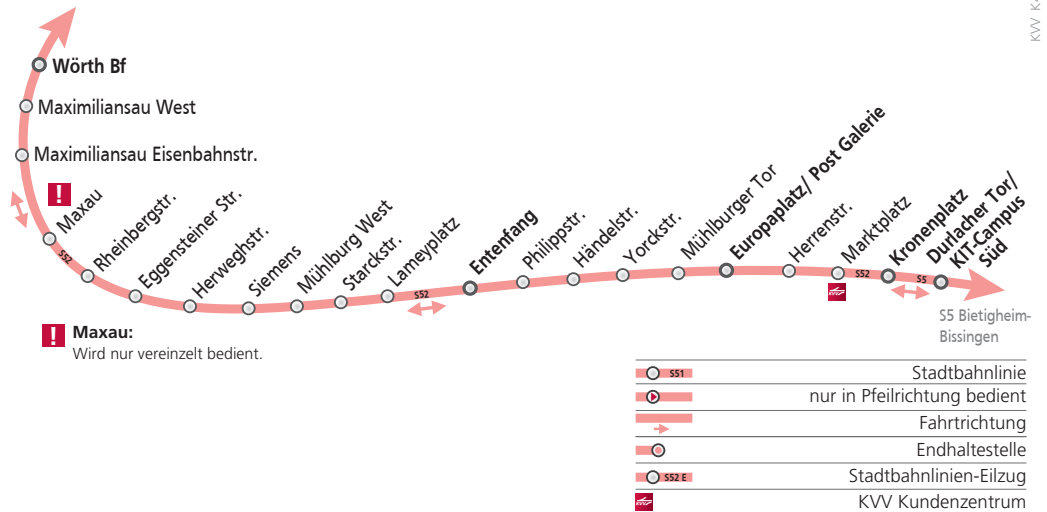

Linienverläufe der **S51** und **S52** im Stadtgebiet Karlsruhe

Fahrweg Montag bis Freitag am Vormittag

S51, S52 Germersheim

Fahrweg Montag bis Freitag am Nachmittag

S51, S52 Germersheim

! Die unterschiedlichen Linienverläufe differenzieren die vier möglichen Fahrwege der S51 und S52. Zeitliche Abweichungen in einzelnen Fällen möglich. Bitte den Fahrplan beachten!

Fahrweg täglich am Abend

S51, S52 Germersheim

© Herausgeber und Grafik: Karlsruher Verkehrsverbund GmbH
Stand: 14. November 2016, Änderungen vorbehalten.

Fahrweg am Samstag und Sonntag

S51, S52 Germersheim

	Stadtbahnlinie
	nur in Pfeilrichtung bedient
	Fahrtrichtung
	Endhaltestelle
	Stadtbahnlinien-Eilzug
	KVV Kundenzentrum