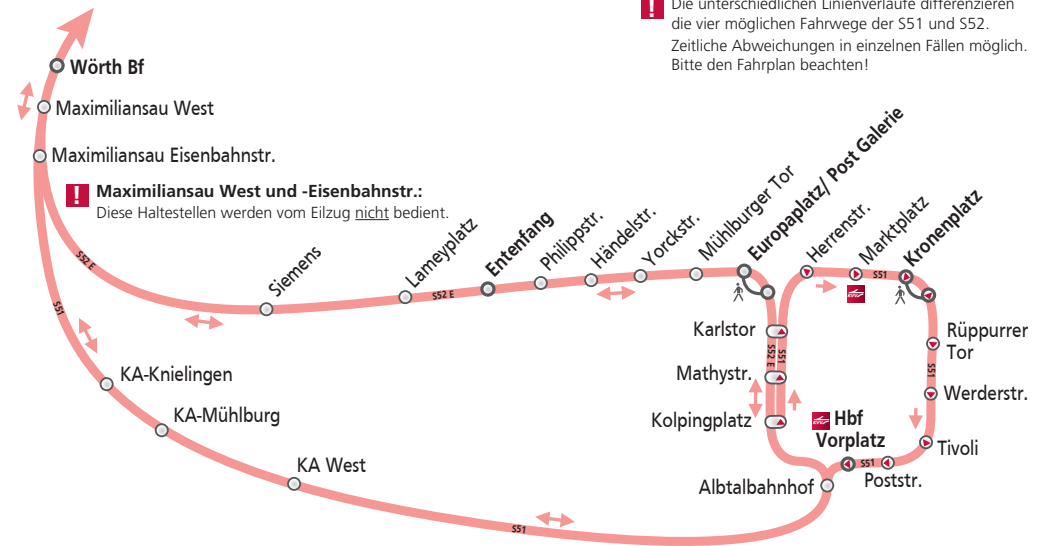

Linienverläufe der **S51** und **S52** im Stadtgebiet Karlsruhe

Fahrweg Montag bis Freitag am Vormittag

S51, S52 Germersheim

Fahrweg Montag bis Freitag am Nachmittag

S51, S52 Germersheim

! Die unterschiedlichen Linienverläufe differenzieren die vier möglichen Fahrwege der S51 und S52. Zeitliche Abweichungen in einzelnen Fällen möglich. Bitte den Fahrplan beachten!

Fahrweg täglich am Abend

S51, S52 Germersheim

© Herausgeber und Grafik: Karlsruher Verkehrsverbund GmbH
Stand: 14. November 2016, Änderungen vorbehalten.

Fahrweg am Samstag und Sonntag

S51, S52 Germersheim

	Stadtbahnlinie
	nur in Pfeilrichtung bedient
	Fahrtrichtung
	Endhaltestelle
	Stadtbahnlinien-Eilzug
	KVV Kundenzentrum