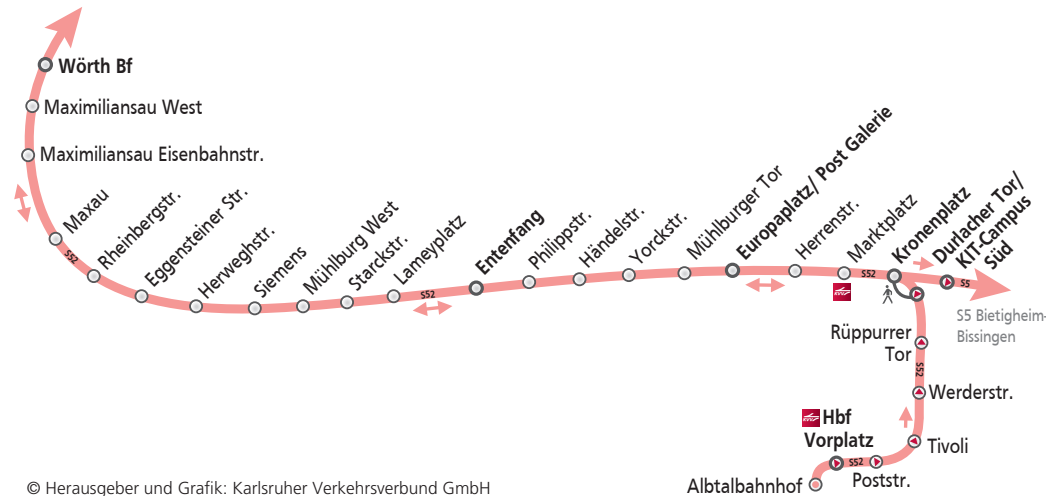

Linienverläufe der **S51** und **S52** im Stadtgebiet Karlsruhe

Fahrweg Montag bis Freitag am Vormittag

S51, S52 Germersheim

Fahrweg Montag bis Freitag am Nachmittag

S51, S52 Germersheim

! Die unterschiedlichen Linienverläufe differenzieren die vier möglichen Fahrwege der S51 und S52. Zeitliche Abweichungen in einzelnen Fällen möglich. Bitte den Fahrplan beachten!

Fahrweg täglich am Abend

S51, S52 Germersheim

© Herausgeber und Grafik: Karlsruher Verkehrsverbund GmbH
Stand: 14. November 2016, Änderungen vorbehalten.

Fahrweg am Samstag und Sonntag

S51, S52 Germersheim

	Stadtbahnlinie
	nur in Pfeilrichtung bedient
	Fahrtrichtung
	Endhaltestelle
	Stadtbahnlinien-Eilzug
	KVV Kundenzentrum