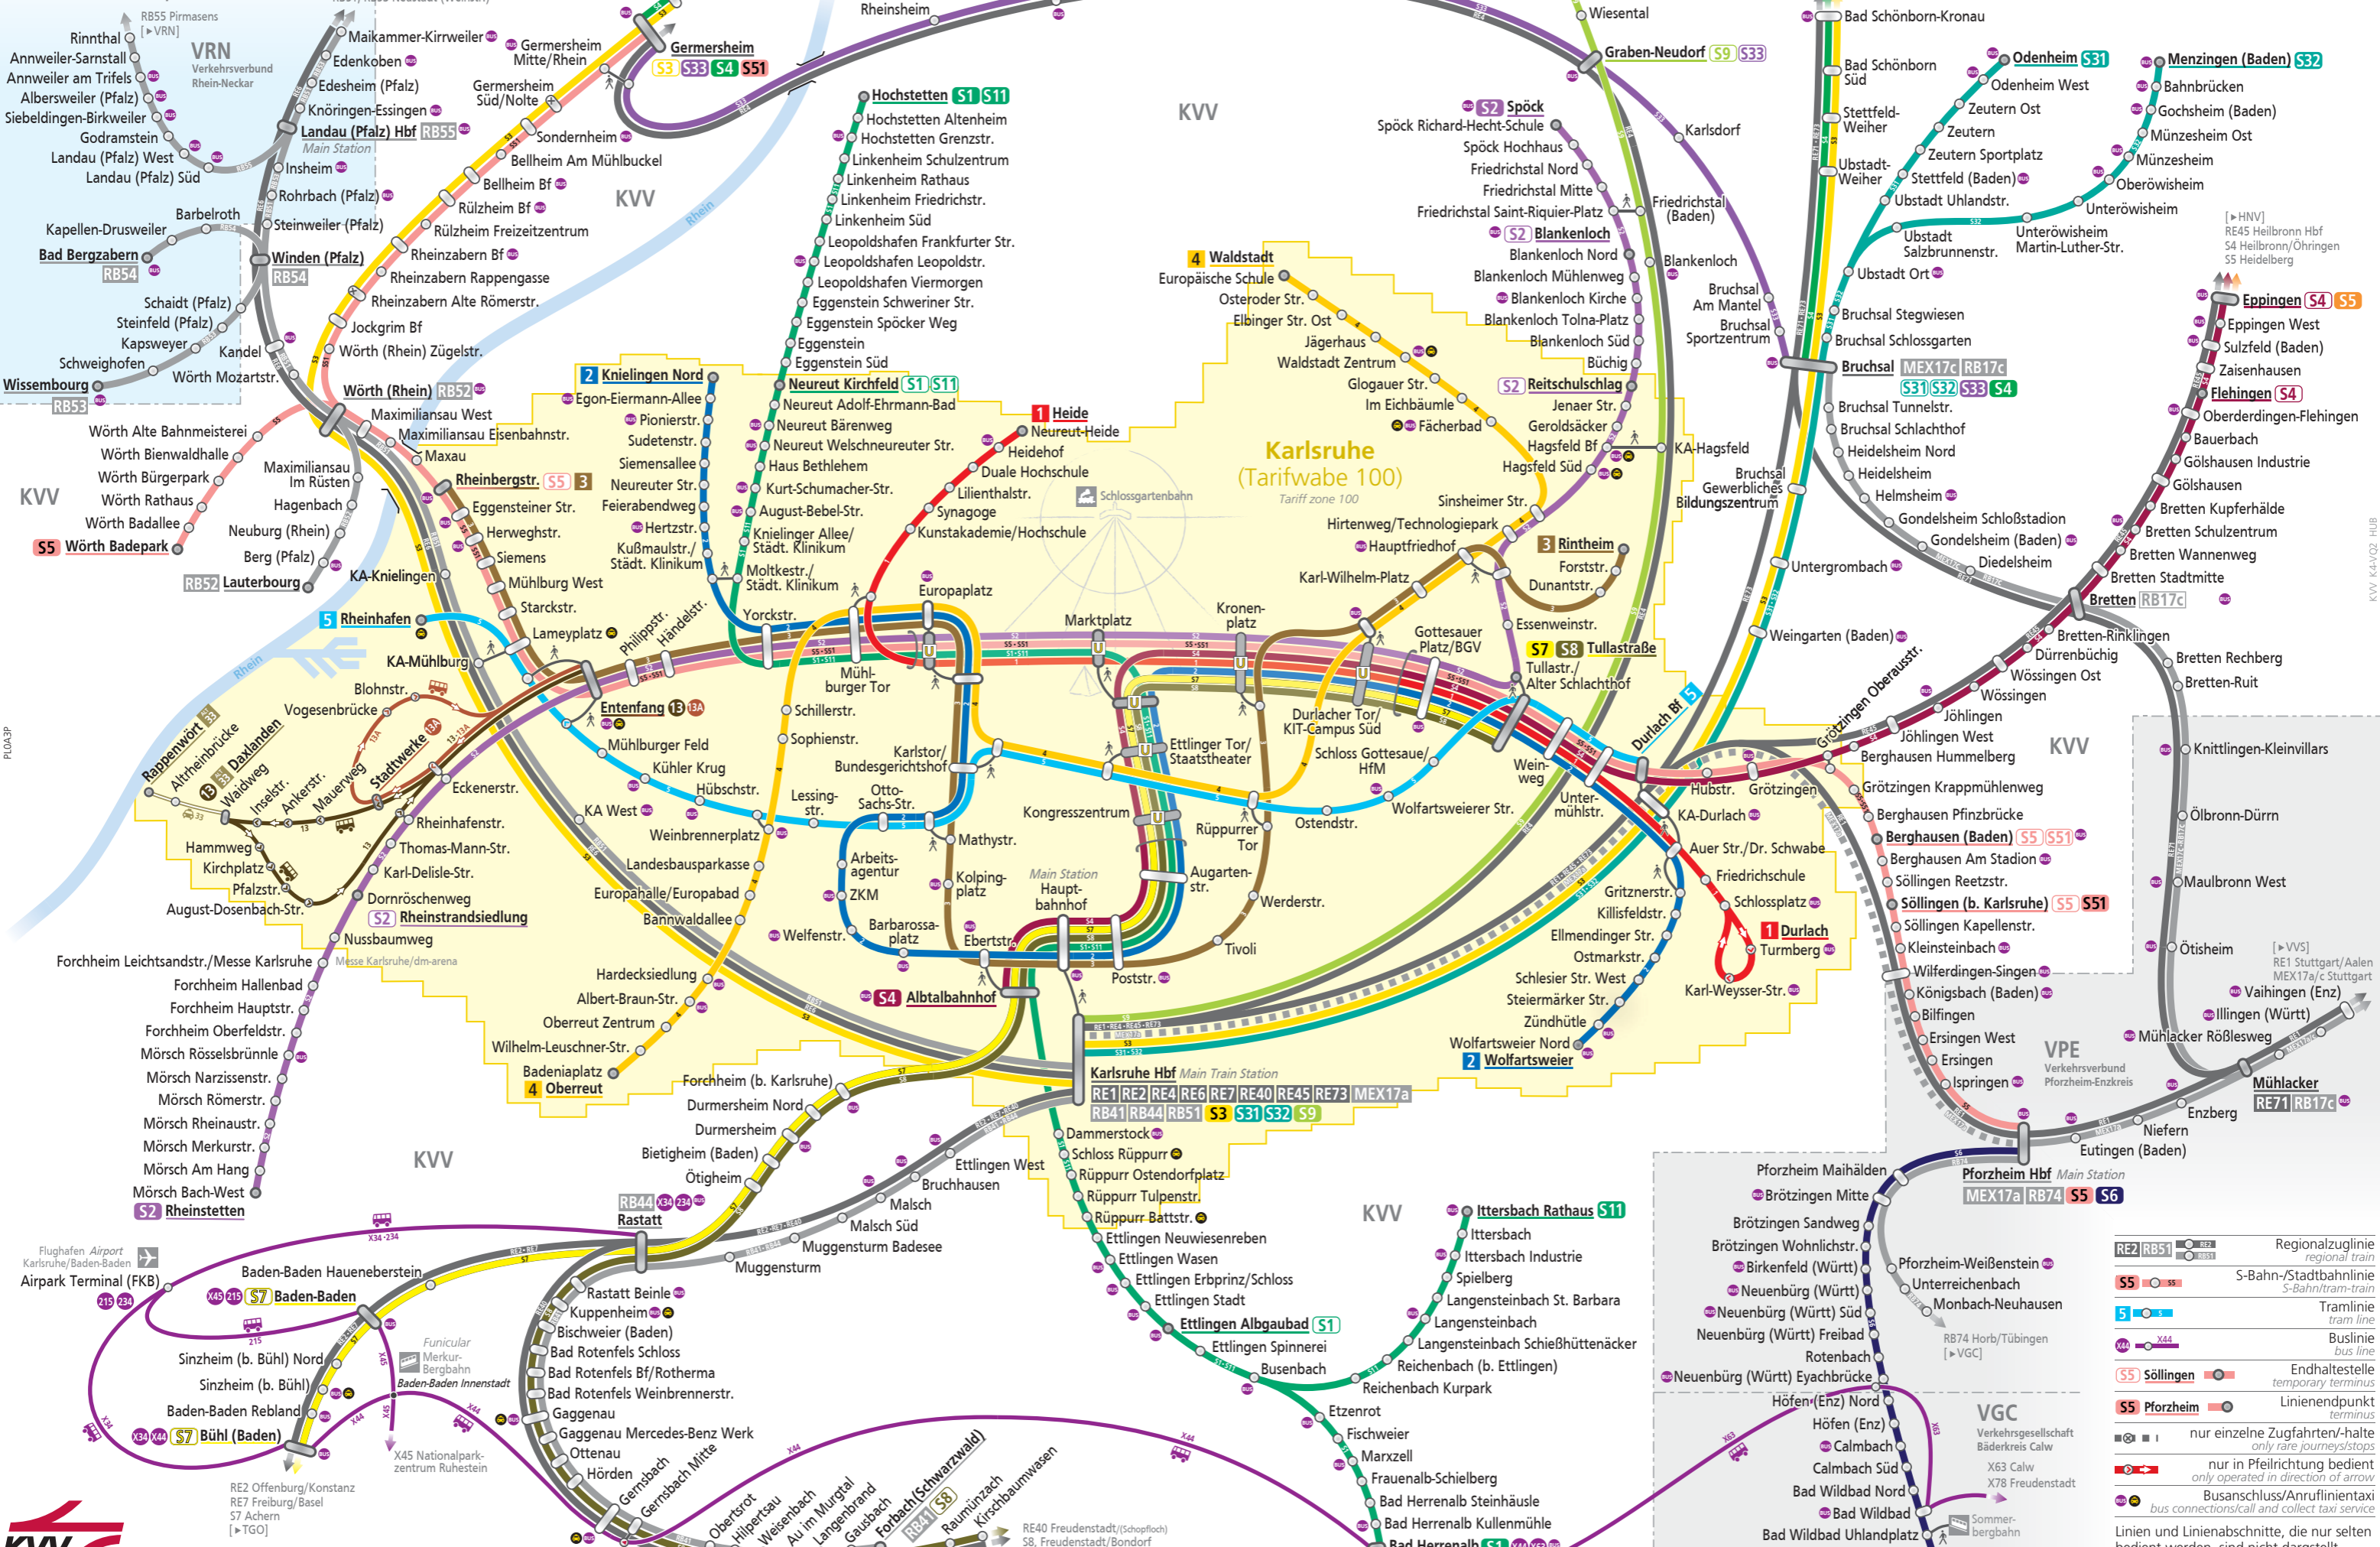

Linienetzplan

Network Map

Gültig ab 15. Dezember 2024
Valid from December 15, 2024

	Regionalzuglinie regional train
	S-Bahn-/Stadtbahnlinie S-Bahn/tram-train
	Tramlinie tram line
	Buslinie bus line
	Endhaltestelle temporary terminus
	Linienendpunkt terminus
	nur einzelne Zugfahrten/-halte only rare journeys/stops
	nur in Pfeilrichtung bedient only operated in direction of arrow
	Busanschluss/Anrufintaxi bus connections/call and collect taxi service

Linien und Linienabschnitte, die nur selten bedient werden, sind nicht dargestellt.
Lines and line sections that are only rarely operated are not shown.