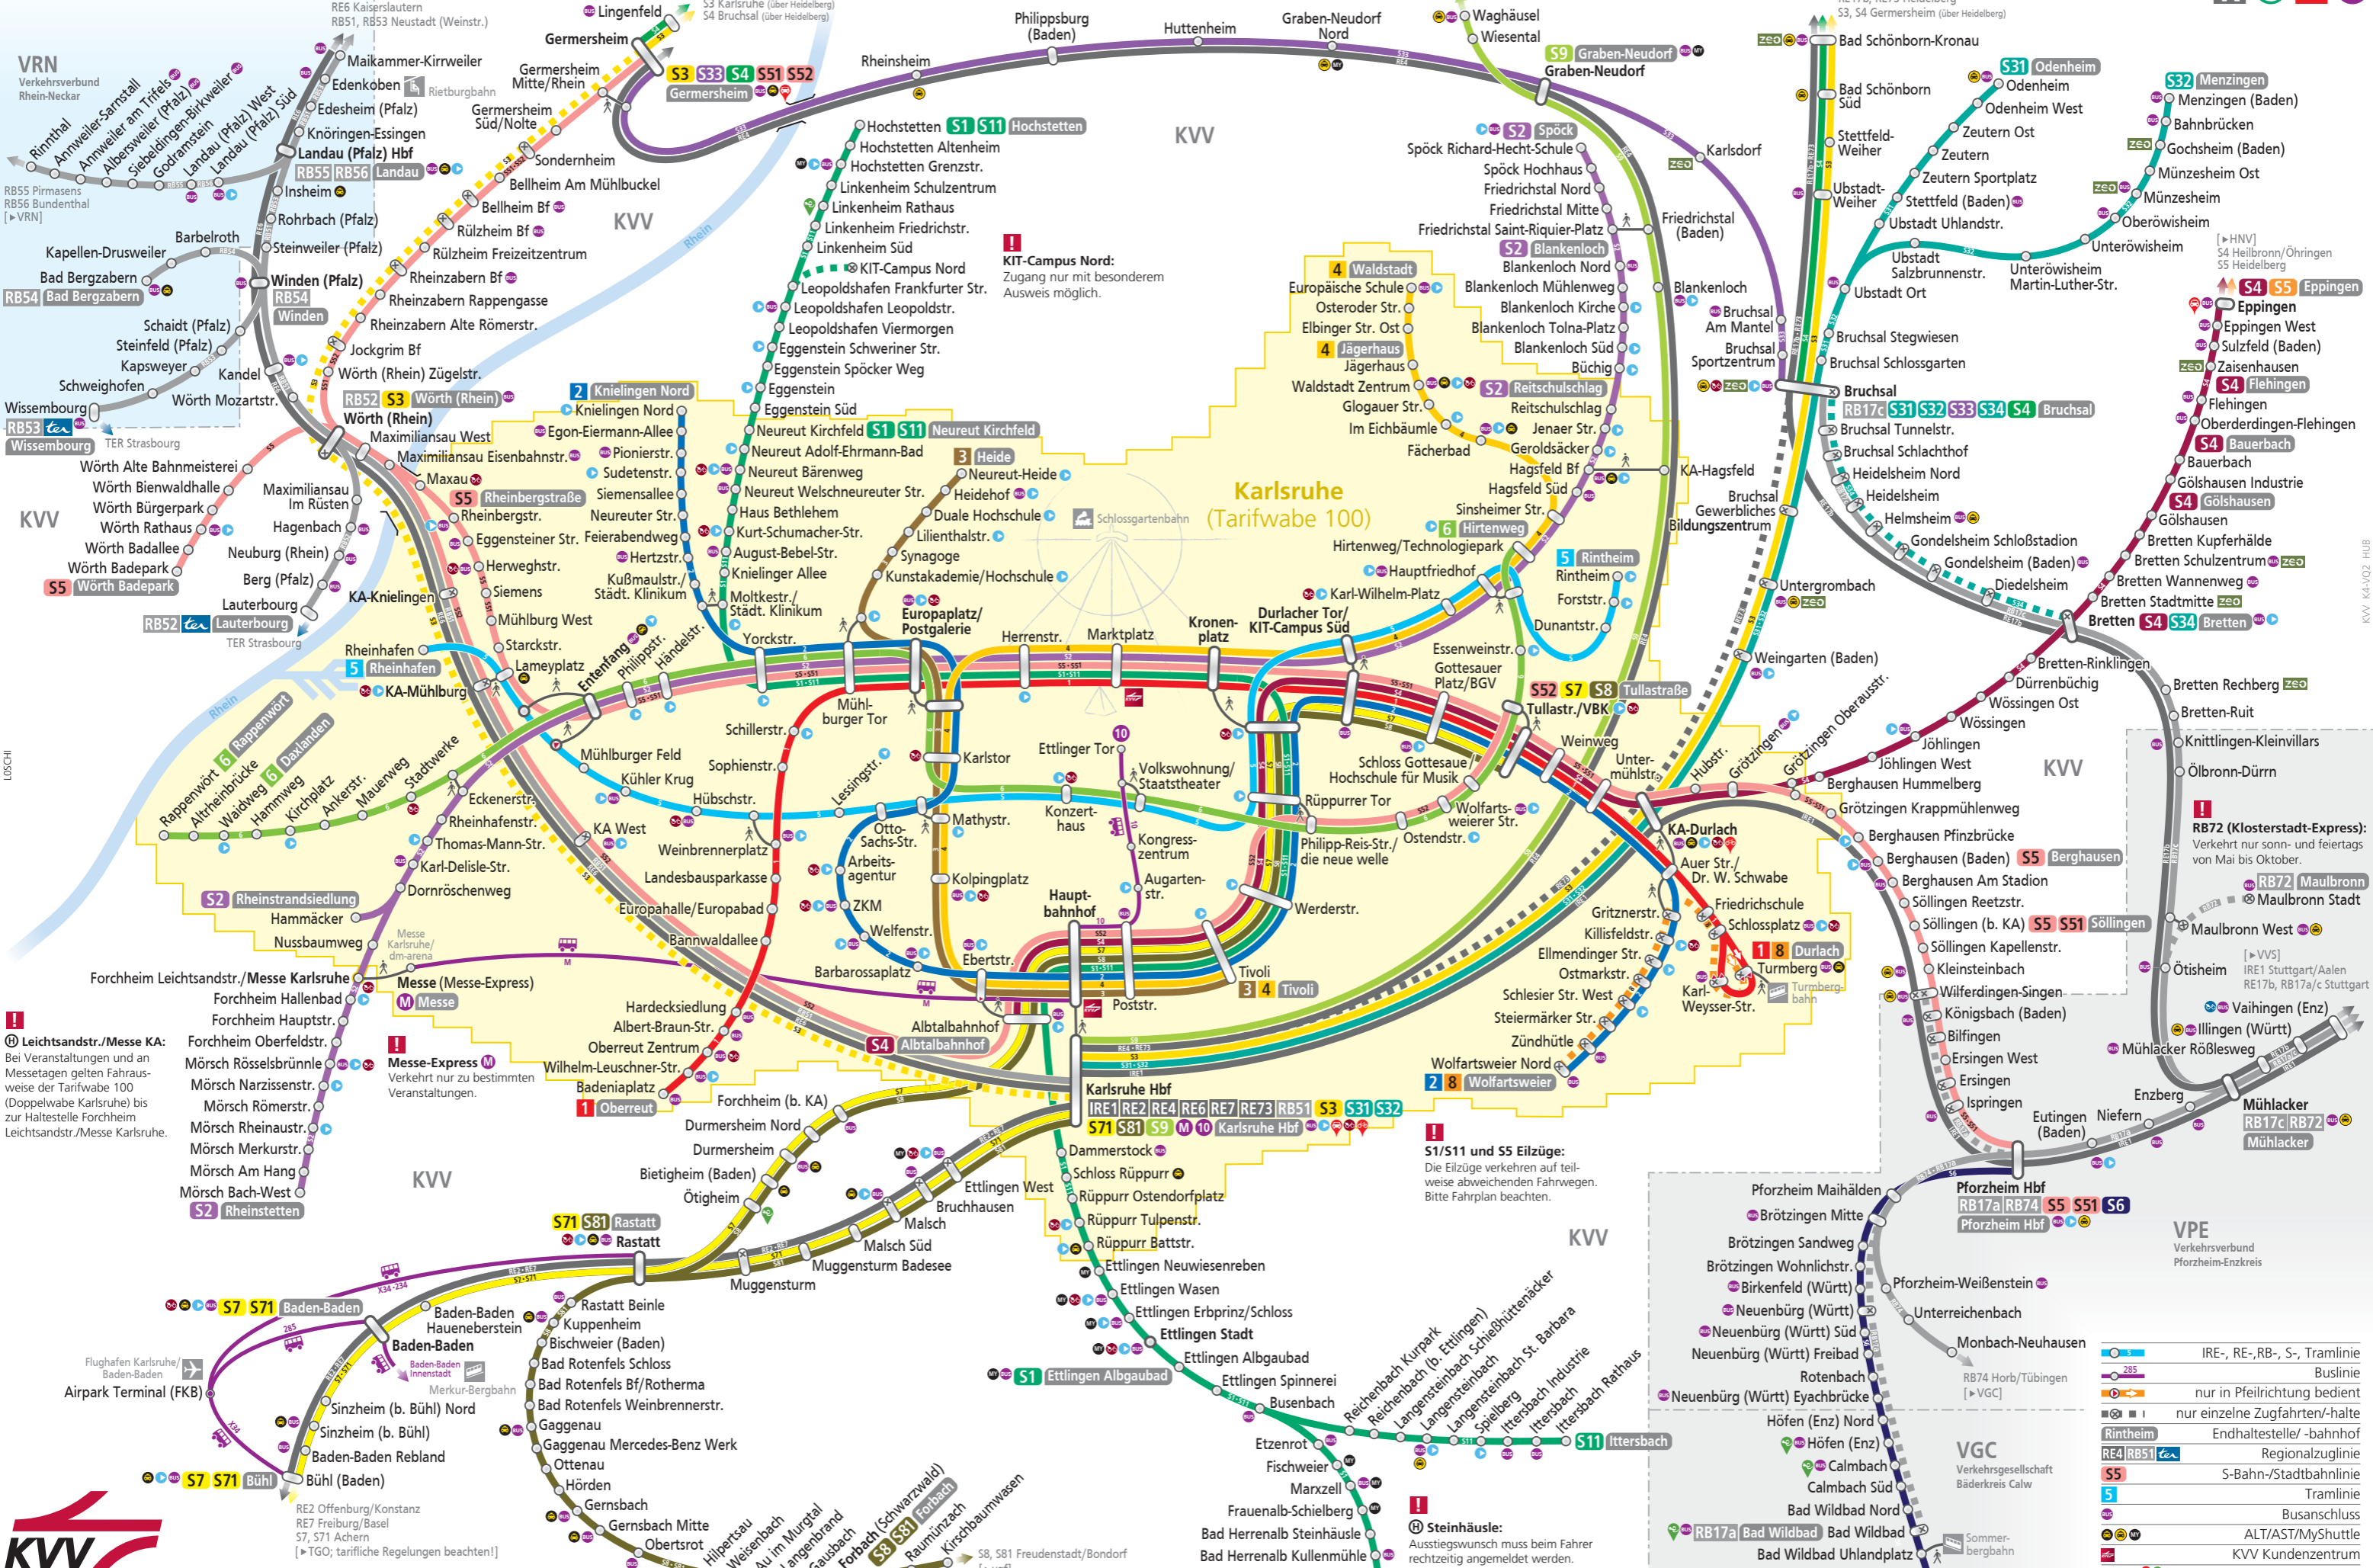

Linienetzplan

Gültig ab 13. Dezember 2020

Leichtsandstr./Messe KA:
Bei Veranstaltungen und an Messetagen gelten Fahrausweise der Tarifwabe 100 (Doppelwabe Karlsruhe) bis zur Haltestelle Forchheim Leichtsandstr./Messe Karlsruhe.

Messe-Express:
Verkehrt nur zu bestimmten Veranstaltungen.

S1/S11 und S5 Eilzüge:
Die Eilzüge verkehren auf teilweise abweichenden Fahrwegen. Bitte Fahrplan beachten.

Steinhäule:
Ausstiegswunsch muss beim Fahrer rechtzeitig angemeldet werden.

RB72 (Klosterstadt-Express):
Verkehrt nur sonn- und feiertags von Mai bis Oktober.

© Herausgeber und Grafik: Karlsruher Verkehrsverbund GmbH
Stand: 22.09.2020, Änderungen vorbehalten.

	IRE-, RE-, RB-, S-, Tramlinie
	Buslinie
	nur in Pfeilrichtung bedient
	nur einzelne Zugfahrten/-halte
	Endhaltestelle/-bahnhof
	Regionalzuglinie
	S-Bahn-/Stadtbahnlinie
	Tramlinie
	Busanschluss
	ALT/AST/MyShuttle
	KVV Kundenzentrum
	Stadtmobil, zeo, Flinkster, deer
	KVV.nextbike, Call a Bike