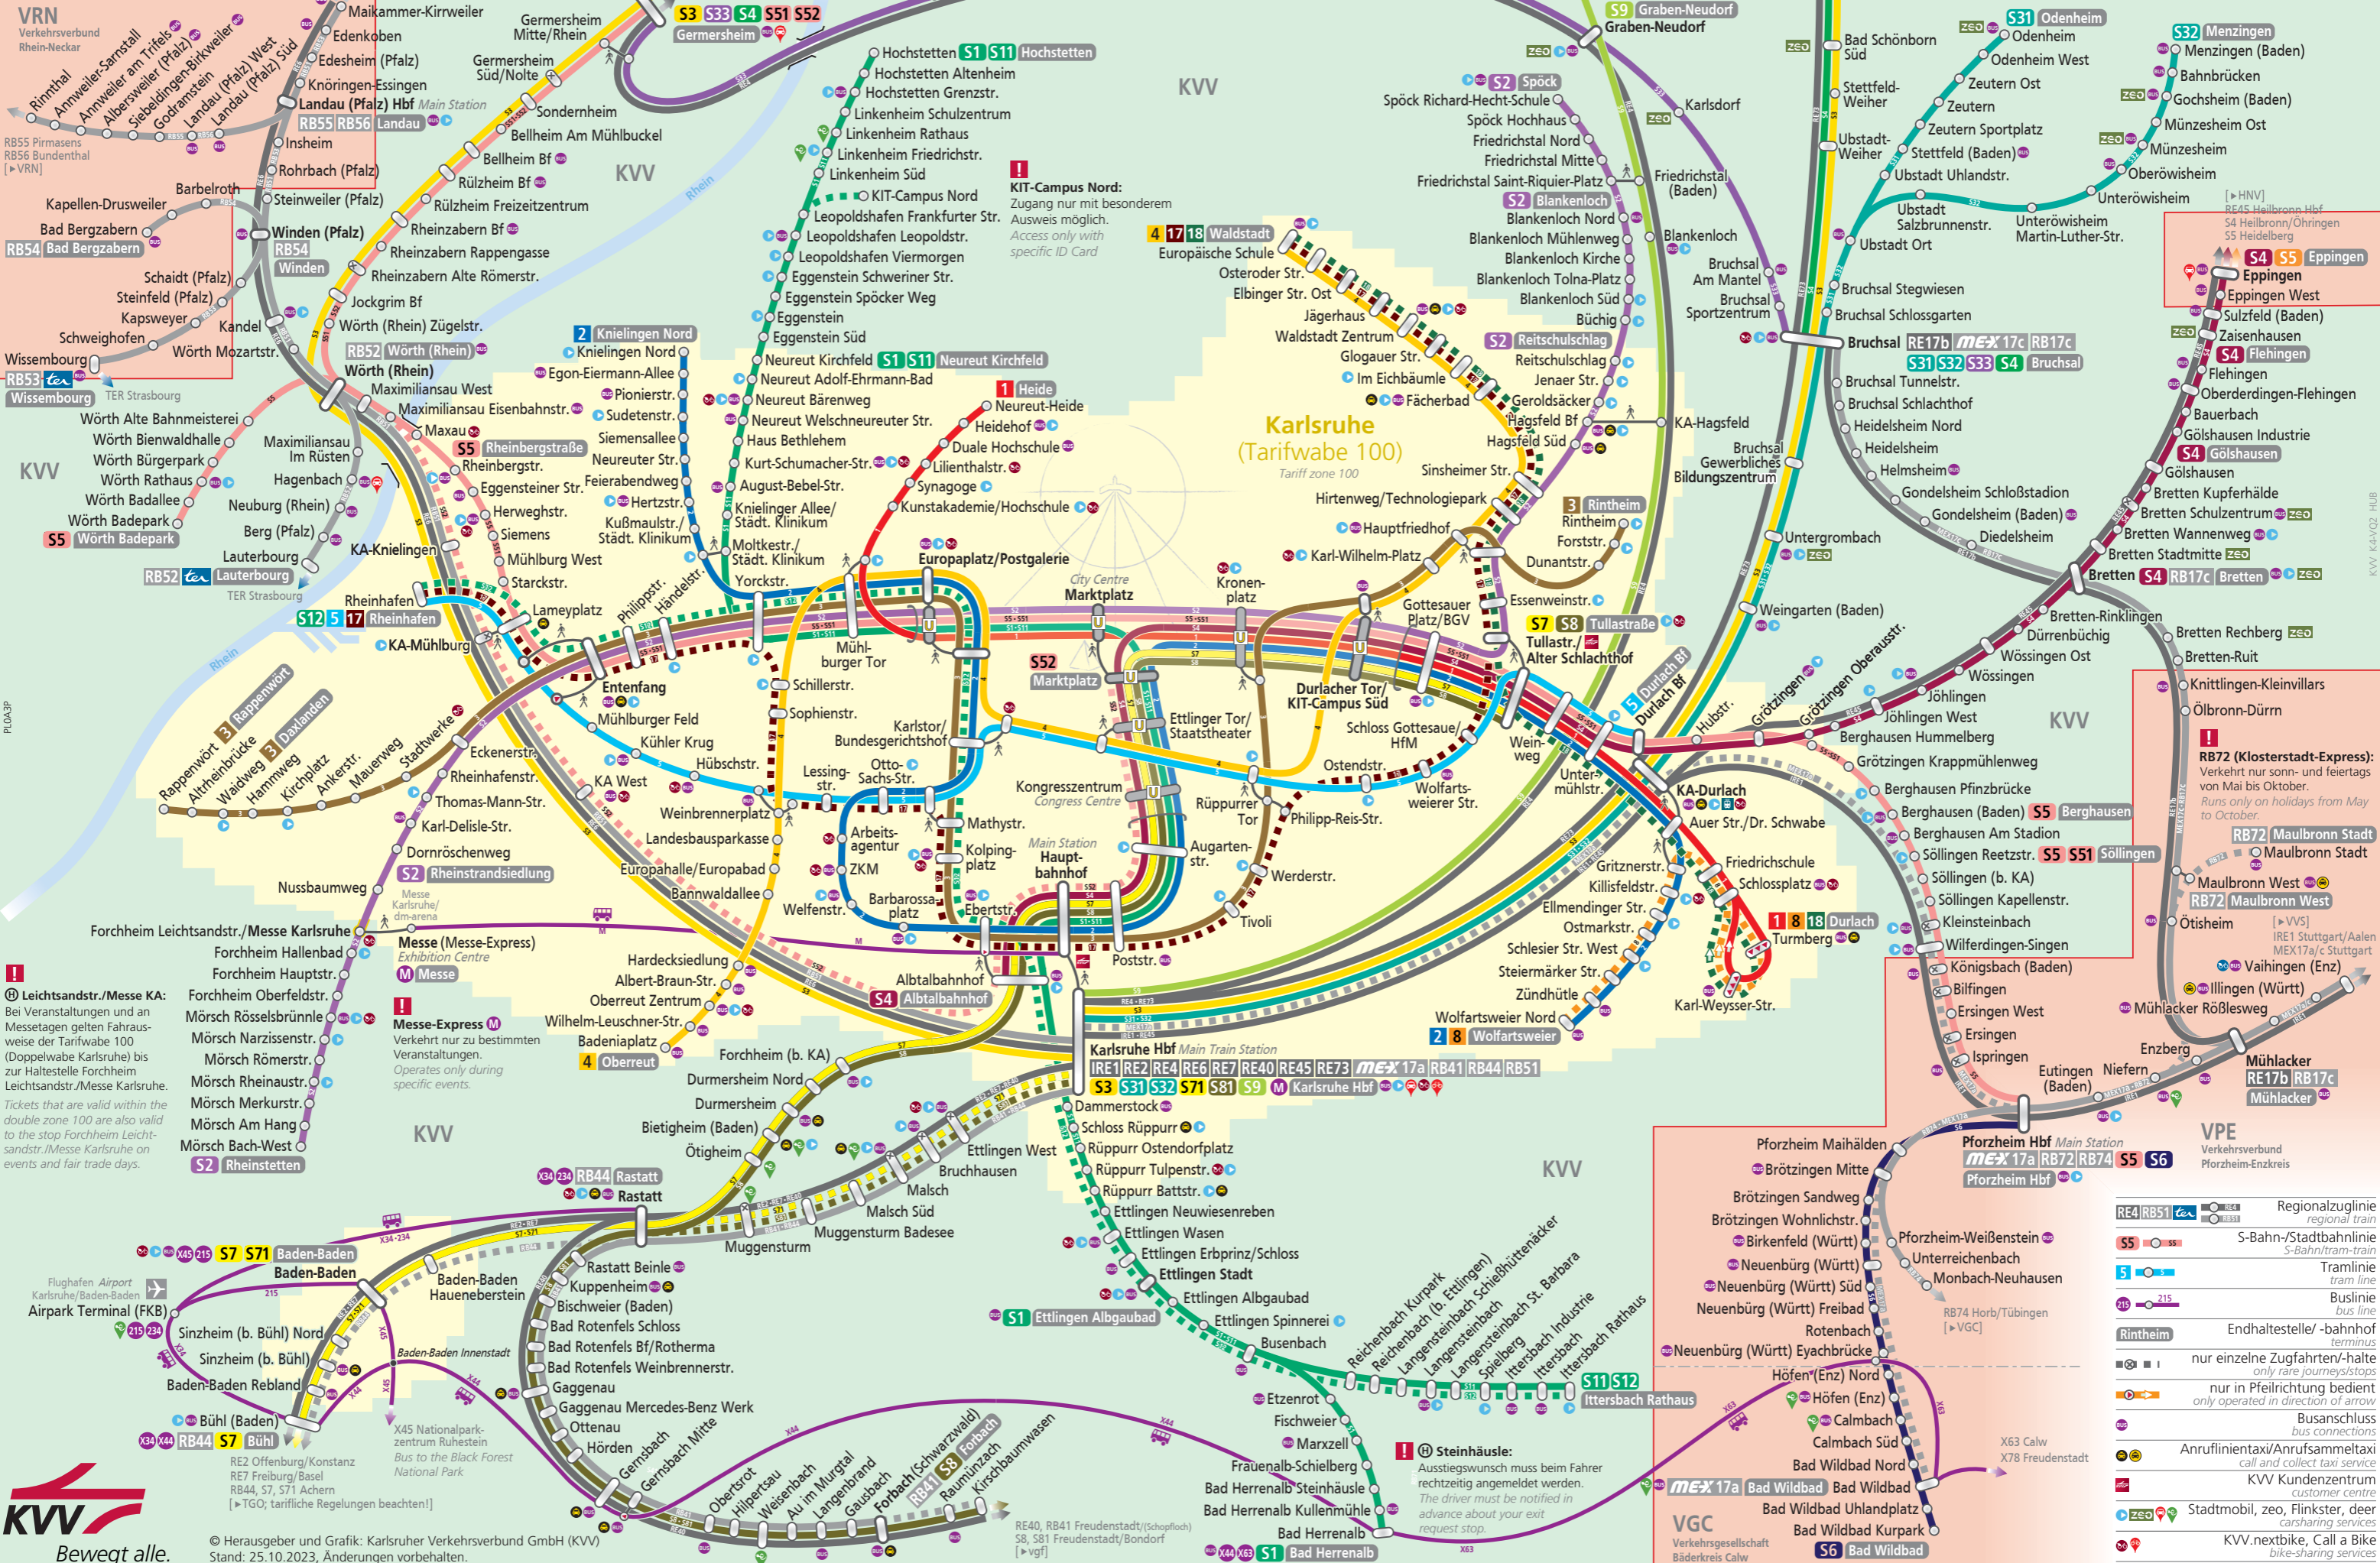

Linienetzplan

Network Map

Gültig ab 10. Dezember 2023
Valid from December 10, 2023

Leichtsandstr./Messe KA:
Bei Veranstaltungen und an Messtagen gelten Fahrweise der Tarifwabe 100 (Doppelwabe Karlsruhe) bis zur Haltestelle Forchheim Leichtsandstr./Messe Karlsruhe.
Tickets that are valid within the double zone 100 are also valid to the stop Forchheim Leichtsandstr./Messe Karlsruhe.

Messe-Express:
Verkehrt nur zu bestimmten Veranstaltungen.
Operates only during specific events.

KIT-Campus Nord:
Zugang nur mit besonderem Ausweis möglich.
Access only with specific ID Card

Steinhäule:
Ausstiegswunsch muss beim Fahrer rechtzeitig angemeldet werden.
The driver must be notified in advance about your exit request stop.

RB72 (Klosterstadt-Express):
Verkehrt nur sonn- und feiertags von Mai bis Oktober.
Runs only on holidays from May to October.

RB72 Maulbronn Stadt:
Maulbronn Stadt

RB72 Maulbronn West:
Maulbronn West

VPE:
Verkehrsverbund Pforzheim-Enzkreis

- RE4, RB51, RE3: Regionalzuglinie regional train
- S5, S8: S-Bahn-/Stadtbahnlinie S-Bahn/tram-train
- 5, 5.1: Tramlinie tram line
- 215: Buslinie bus line
- Rintheim: Endhaltestelle/-bahnhof terminus
- nur einzelne Zugfahrten/-halte: only rare journeys/stops
- nur in Pfeilrichtung bedient: only operated in direction of arrow
- Busanschluss bus connections
- Anrufintaxi/Anrufsammeltaxi: call and collect taxi service
- KVV Kundenzentrum: customer centre
- Stadtmobil, zeo, Flinkster, deer: carsharing services
- KVV.nextbike, Call a Bike: bike-sharing services