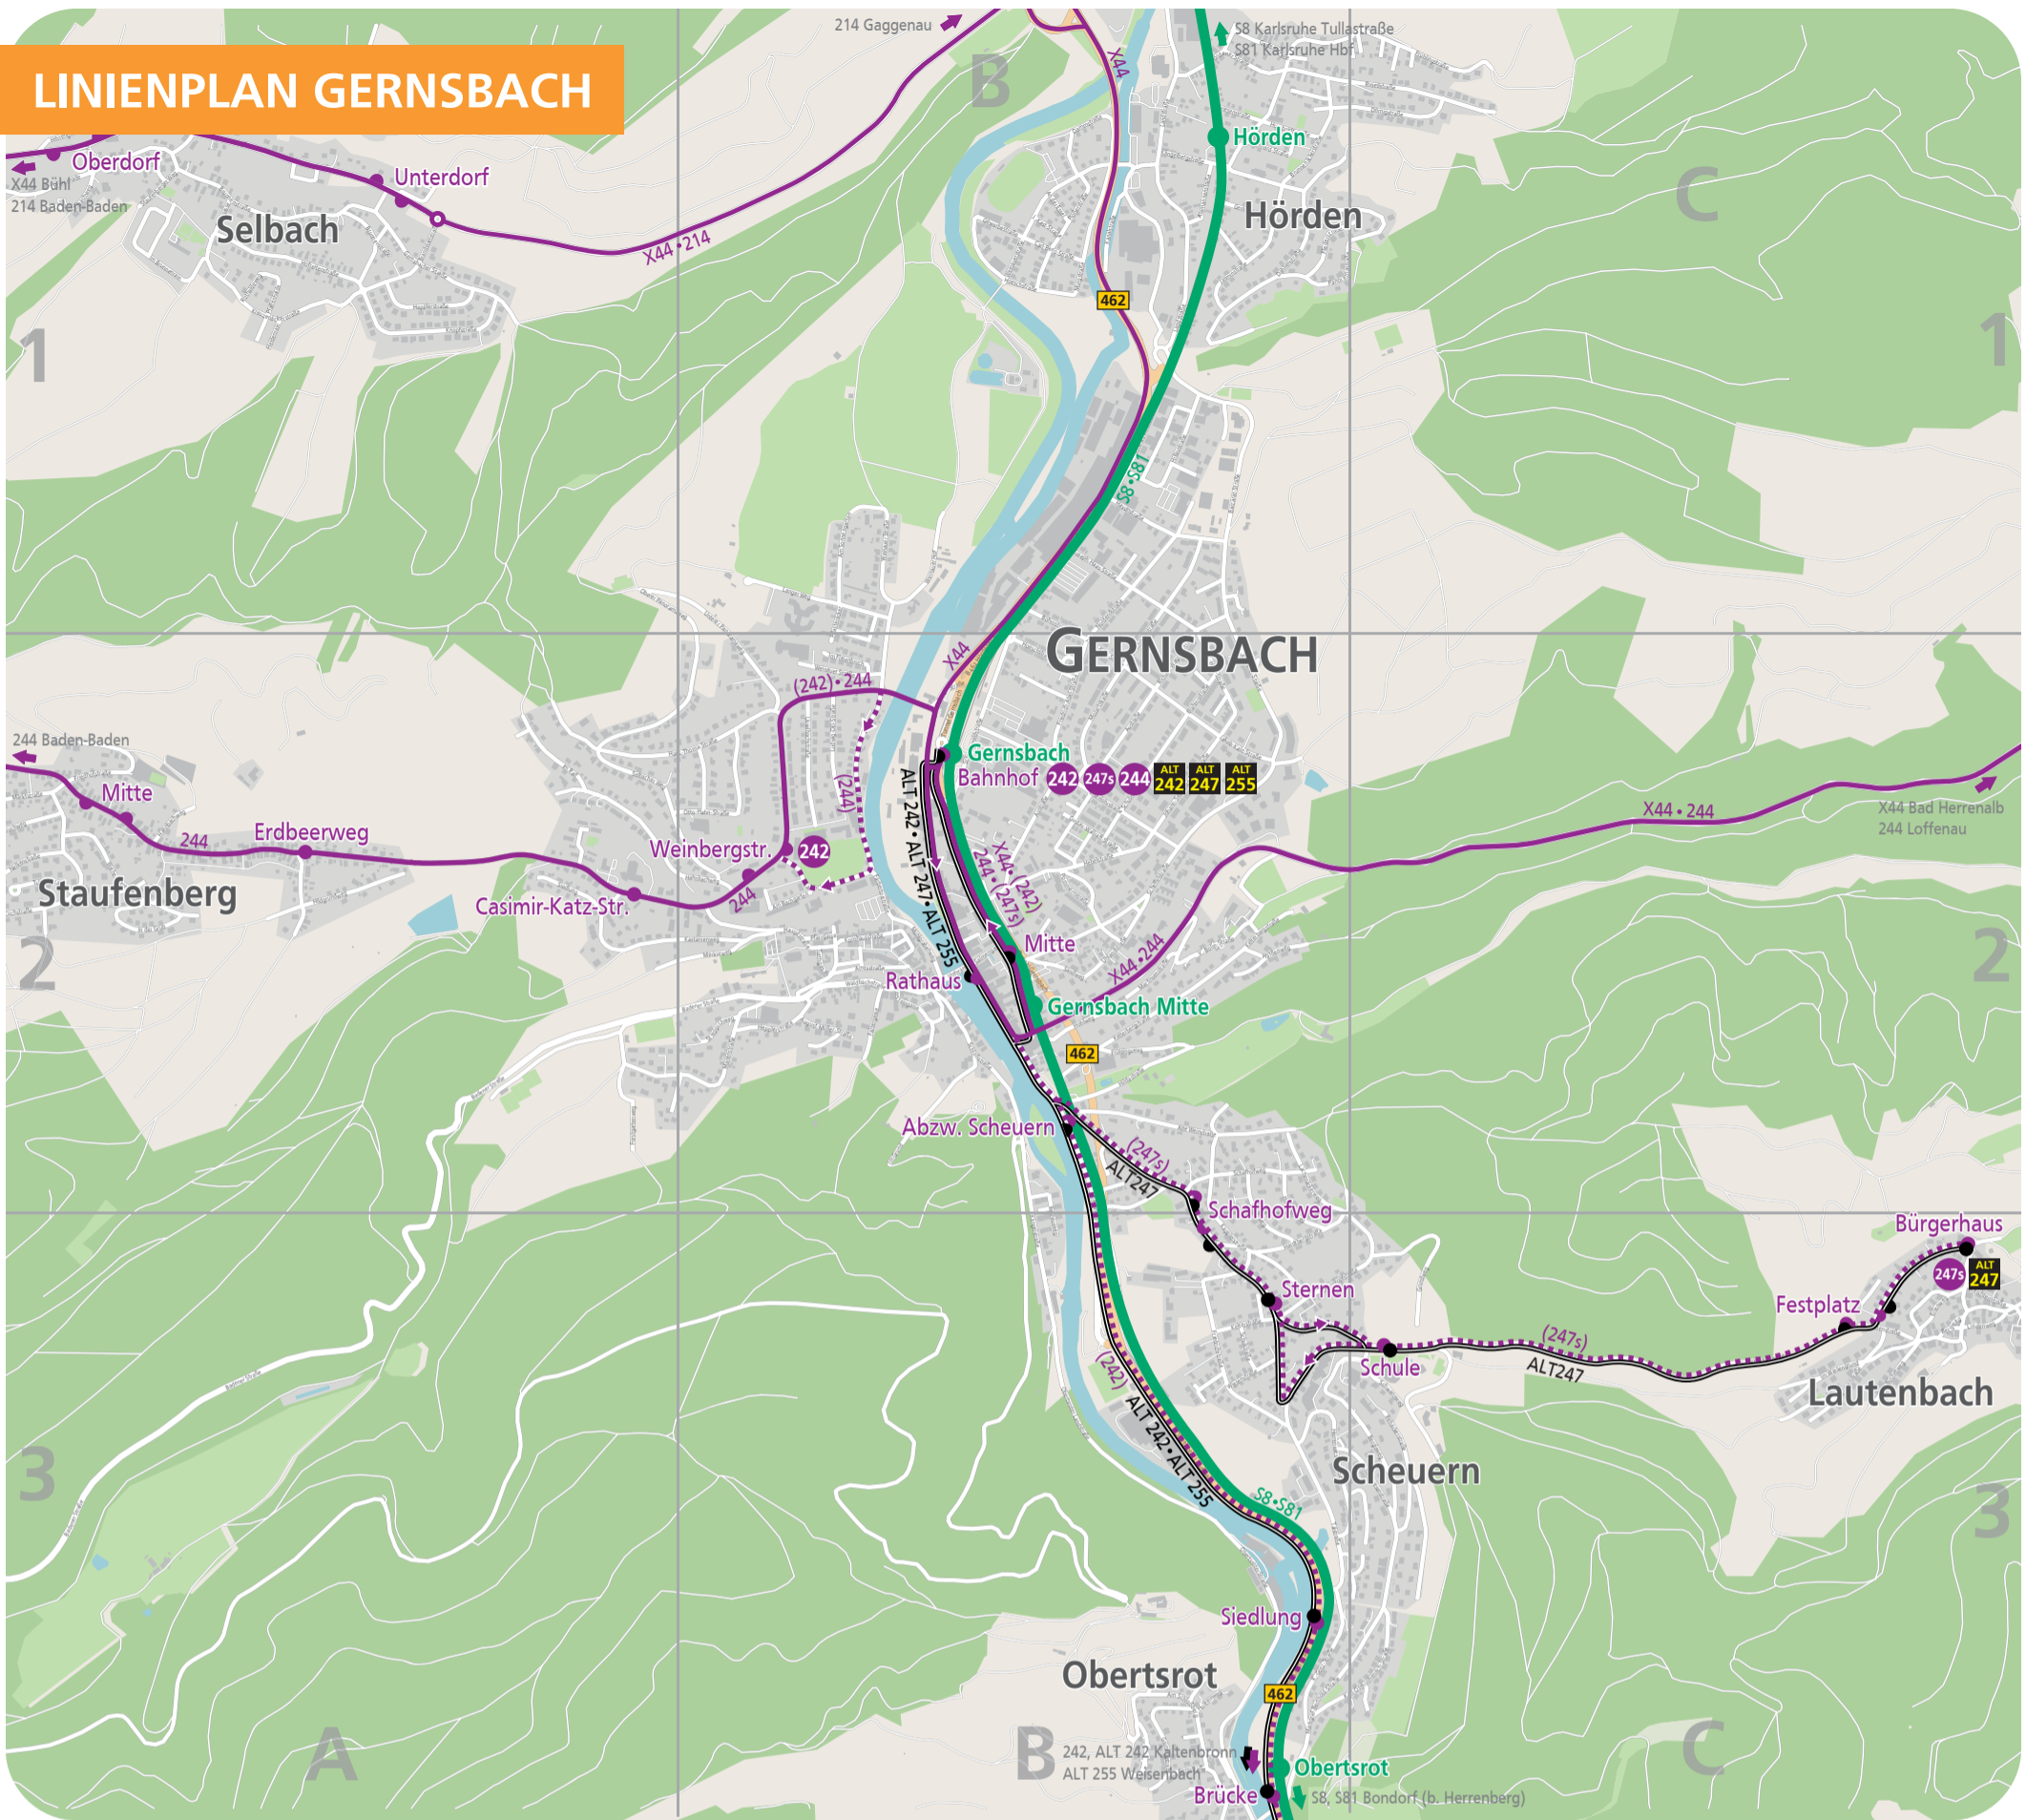

LINIENPLAN GERNSBACH

LEGENDE

-  S8 Stadtbahn-/S-Bahn-Linien
-  242 Buslinie
-  ALT242 Anruflinientaxi-Linie
-  (242) wird nicht immer bedient
-  242 wird nur in Pfeilrichtung bedient
-  462 Bundesstraße
-  242 Bus Endhaltestelle
-  ALT 242 Anruflinientaxi Endhaltestelle

© **Kartengrundlage:**
 OpenStreetMap - Mitwirkende
 Die gewerbliche Weiternutzung ist untersagt.

Datenstand:
 Dezember 2020
 Änderungen vorbehalten

HALTESTELLENVERZEICHNIS

Gernsbach

- Abzweigung Scheuern B2
- Bahnhof B2
- Casimir-Katz-Straße A2
- Gernsbach B2
- Gernsbach Mitte B2
- Rathaus B2
- Weinbergstraße B2

Hörden

- Hörden A2

Lautenbach

- Bürgerhaus C3
- Festplatz C3

Obertsrot

- Brücke B3
- Obertsrot B3
- Siedlung B3

Scheuern

- Schafhofweg B2
- Schule C3
- Sternen B3

Selbach

- Oberdorf A1
- Unterdorf A1

Staufenberg

- Erdbeerweg A2
- Mitte A2