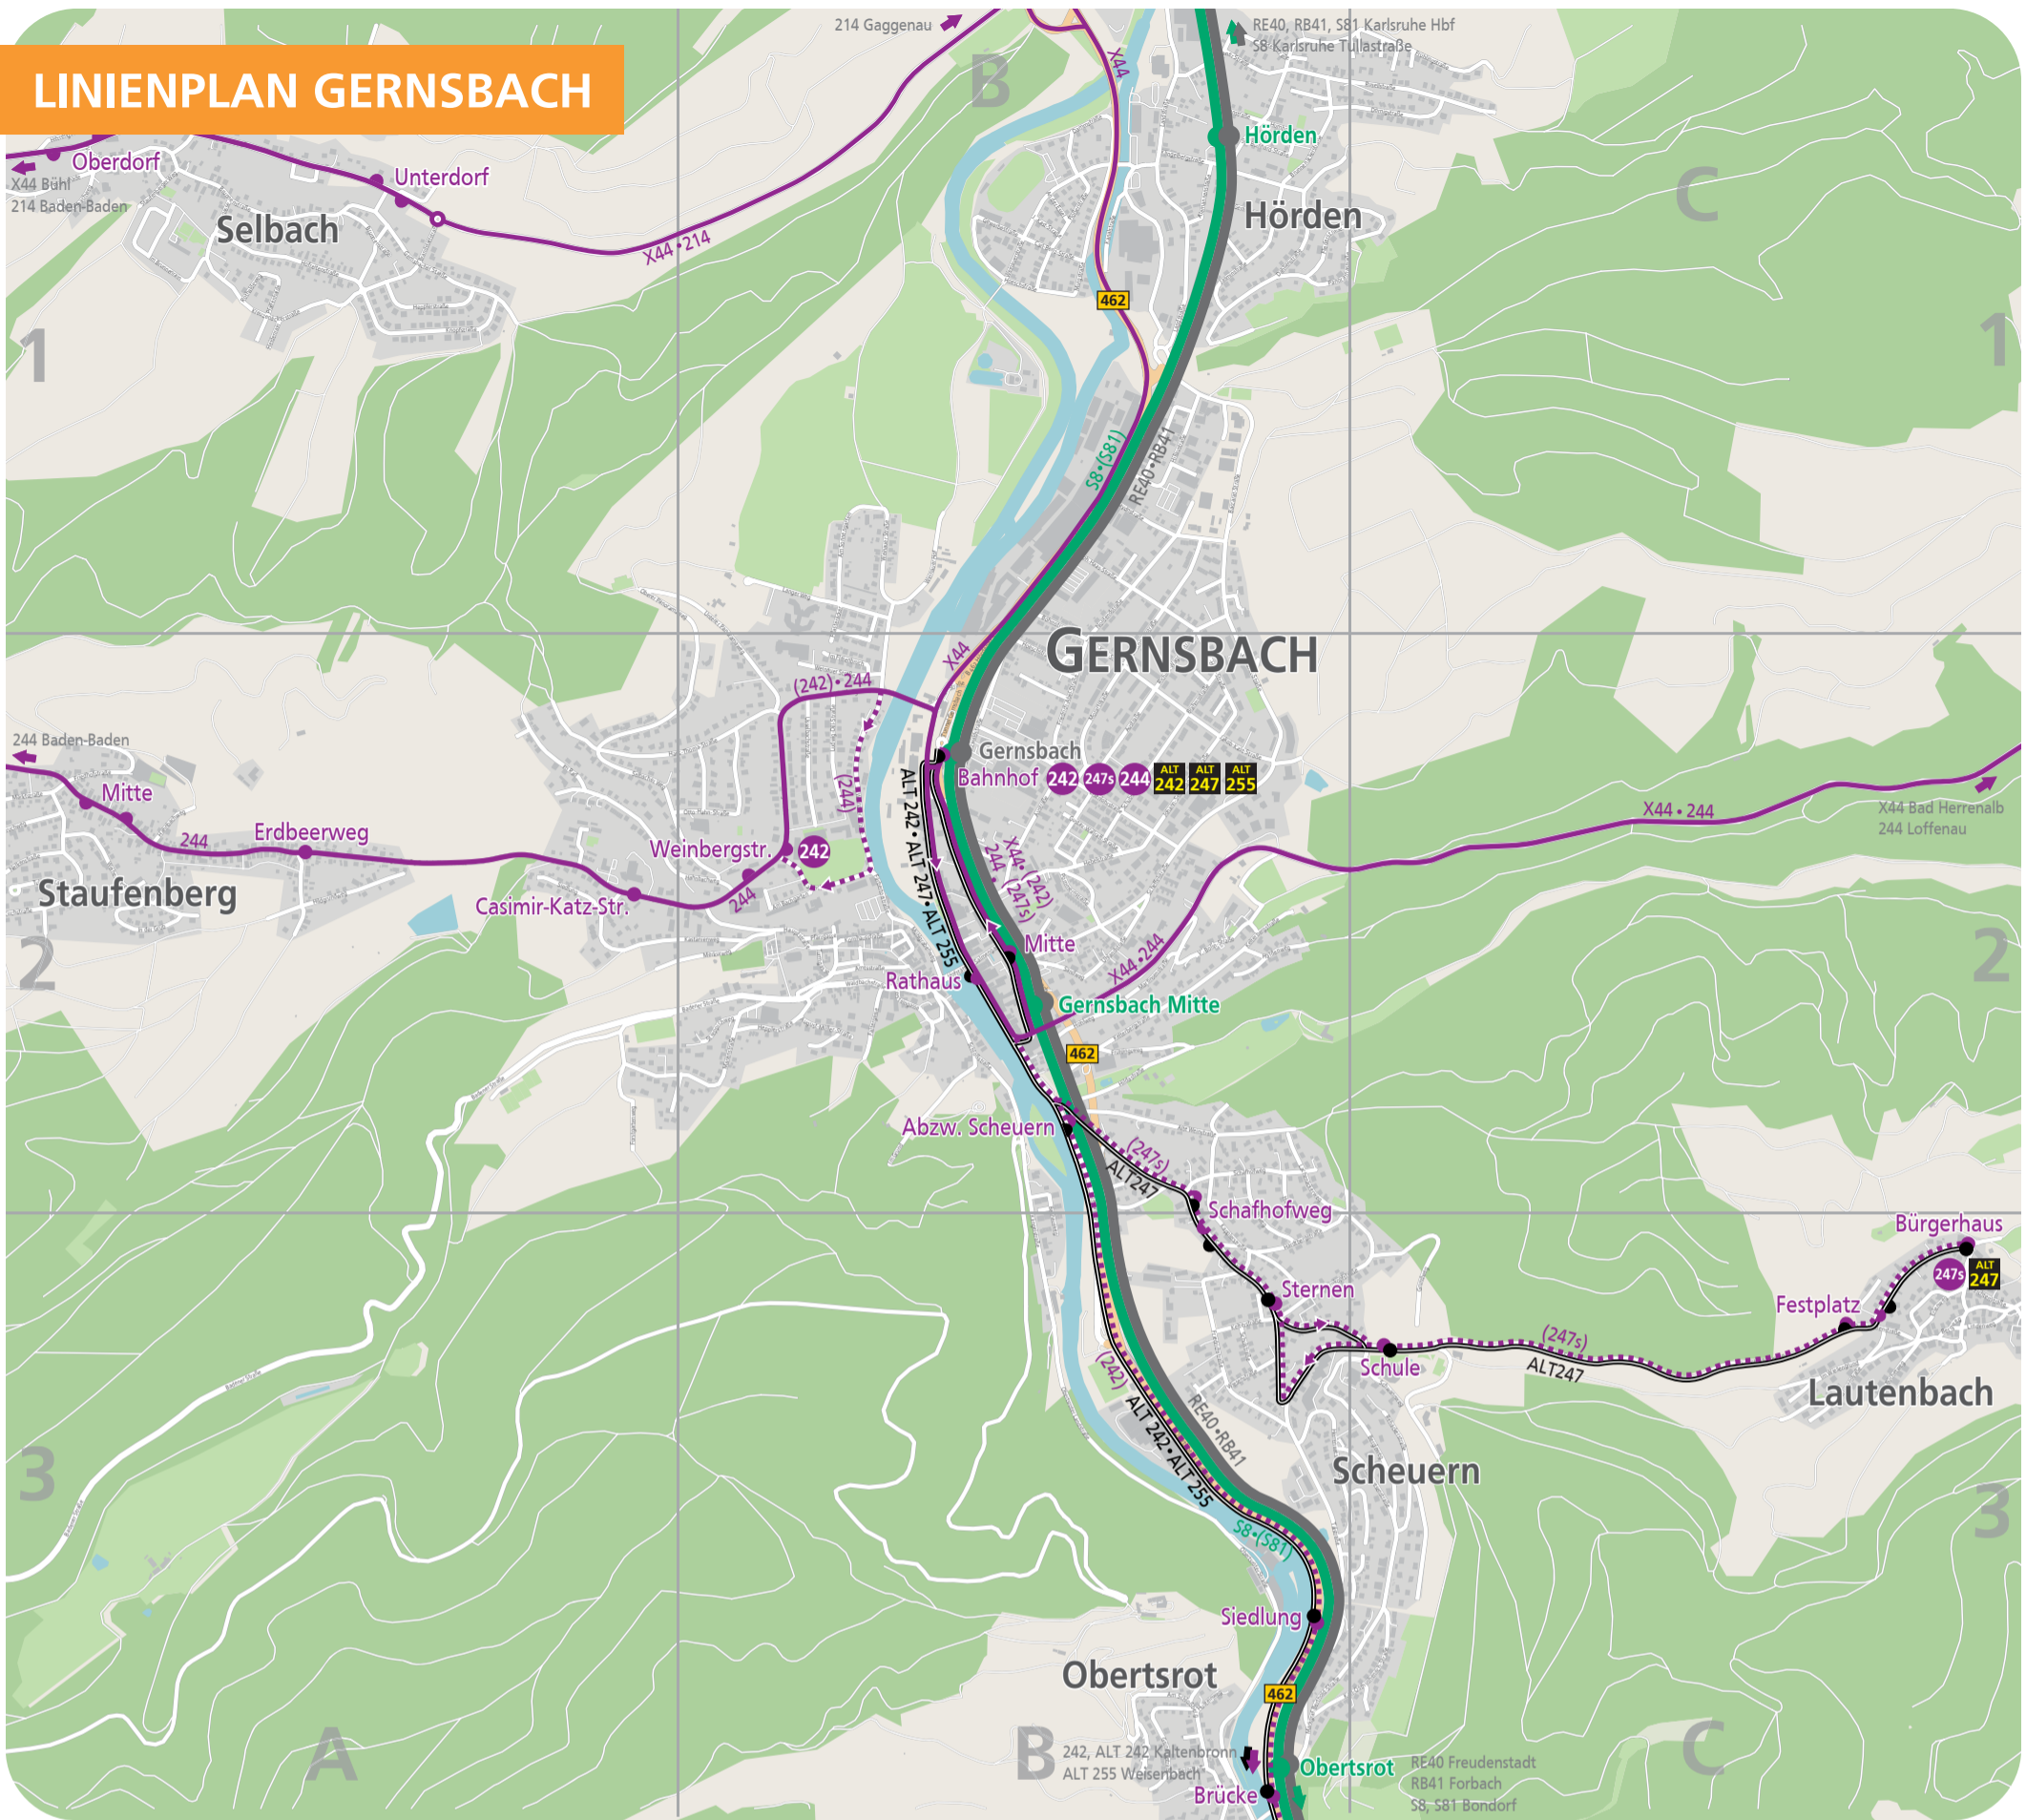

LINIENPLAN GERNSBACH

LEGENDE

- Stadtbahnlinie
- Regionalzuglinie
- Buslinie
- Anruflinientaxi-Linie
- wird nicht immer bedient
- wird nur in Pfeilrichtung bedient
- Bundesstraße
- Bus Endhaltestelle
- Anruflinientaxi Endhaltestelle

© **Kartengrundlage:**
 OpenStreetMap - Mitwirkende
 Die gewerbliche Weiternutzung ist untersagt.

Datenstand:
 Dezember 2022
 Änderungen vorbehalten

HALTESTELLENVERZEICHNIS

Gernsbach

- Abzweigung Scheuern B2
- Bahnhof B2
- Casimir-Katz-Straße A2
- Gernsbach B2
- Gernsbach Mitte B2
- Rathaus B2
- Weinbergstraße B2

Hörden

- Hörden A2

Lautenbach

- Bürgerhaus C3
- Festplatz C3

Obertsrot

- Brücke B3
- Obertsrot B3
- Siedlung B3

Scheuern

- Schafhofweg B2
- Schule C3
- Sternen B3

Selbach

- Oberdorf A1
- Unterdorf A1

Staufenberg

- Erdbeerweg A2
- Mitte A2