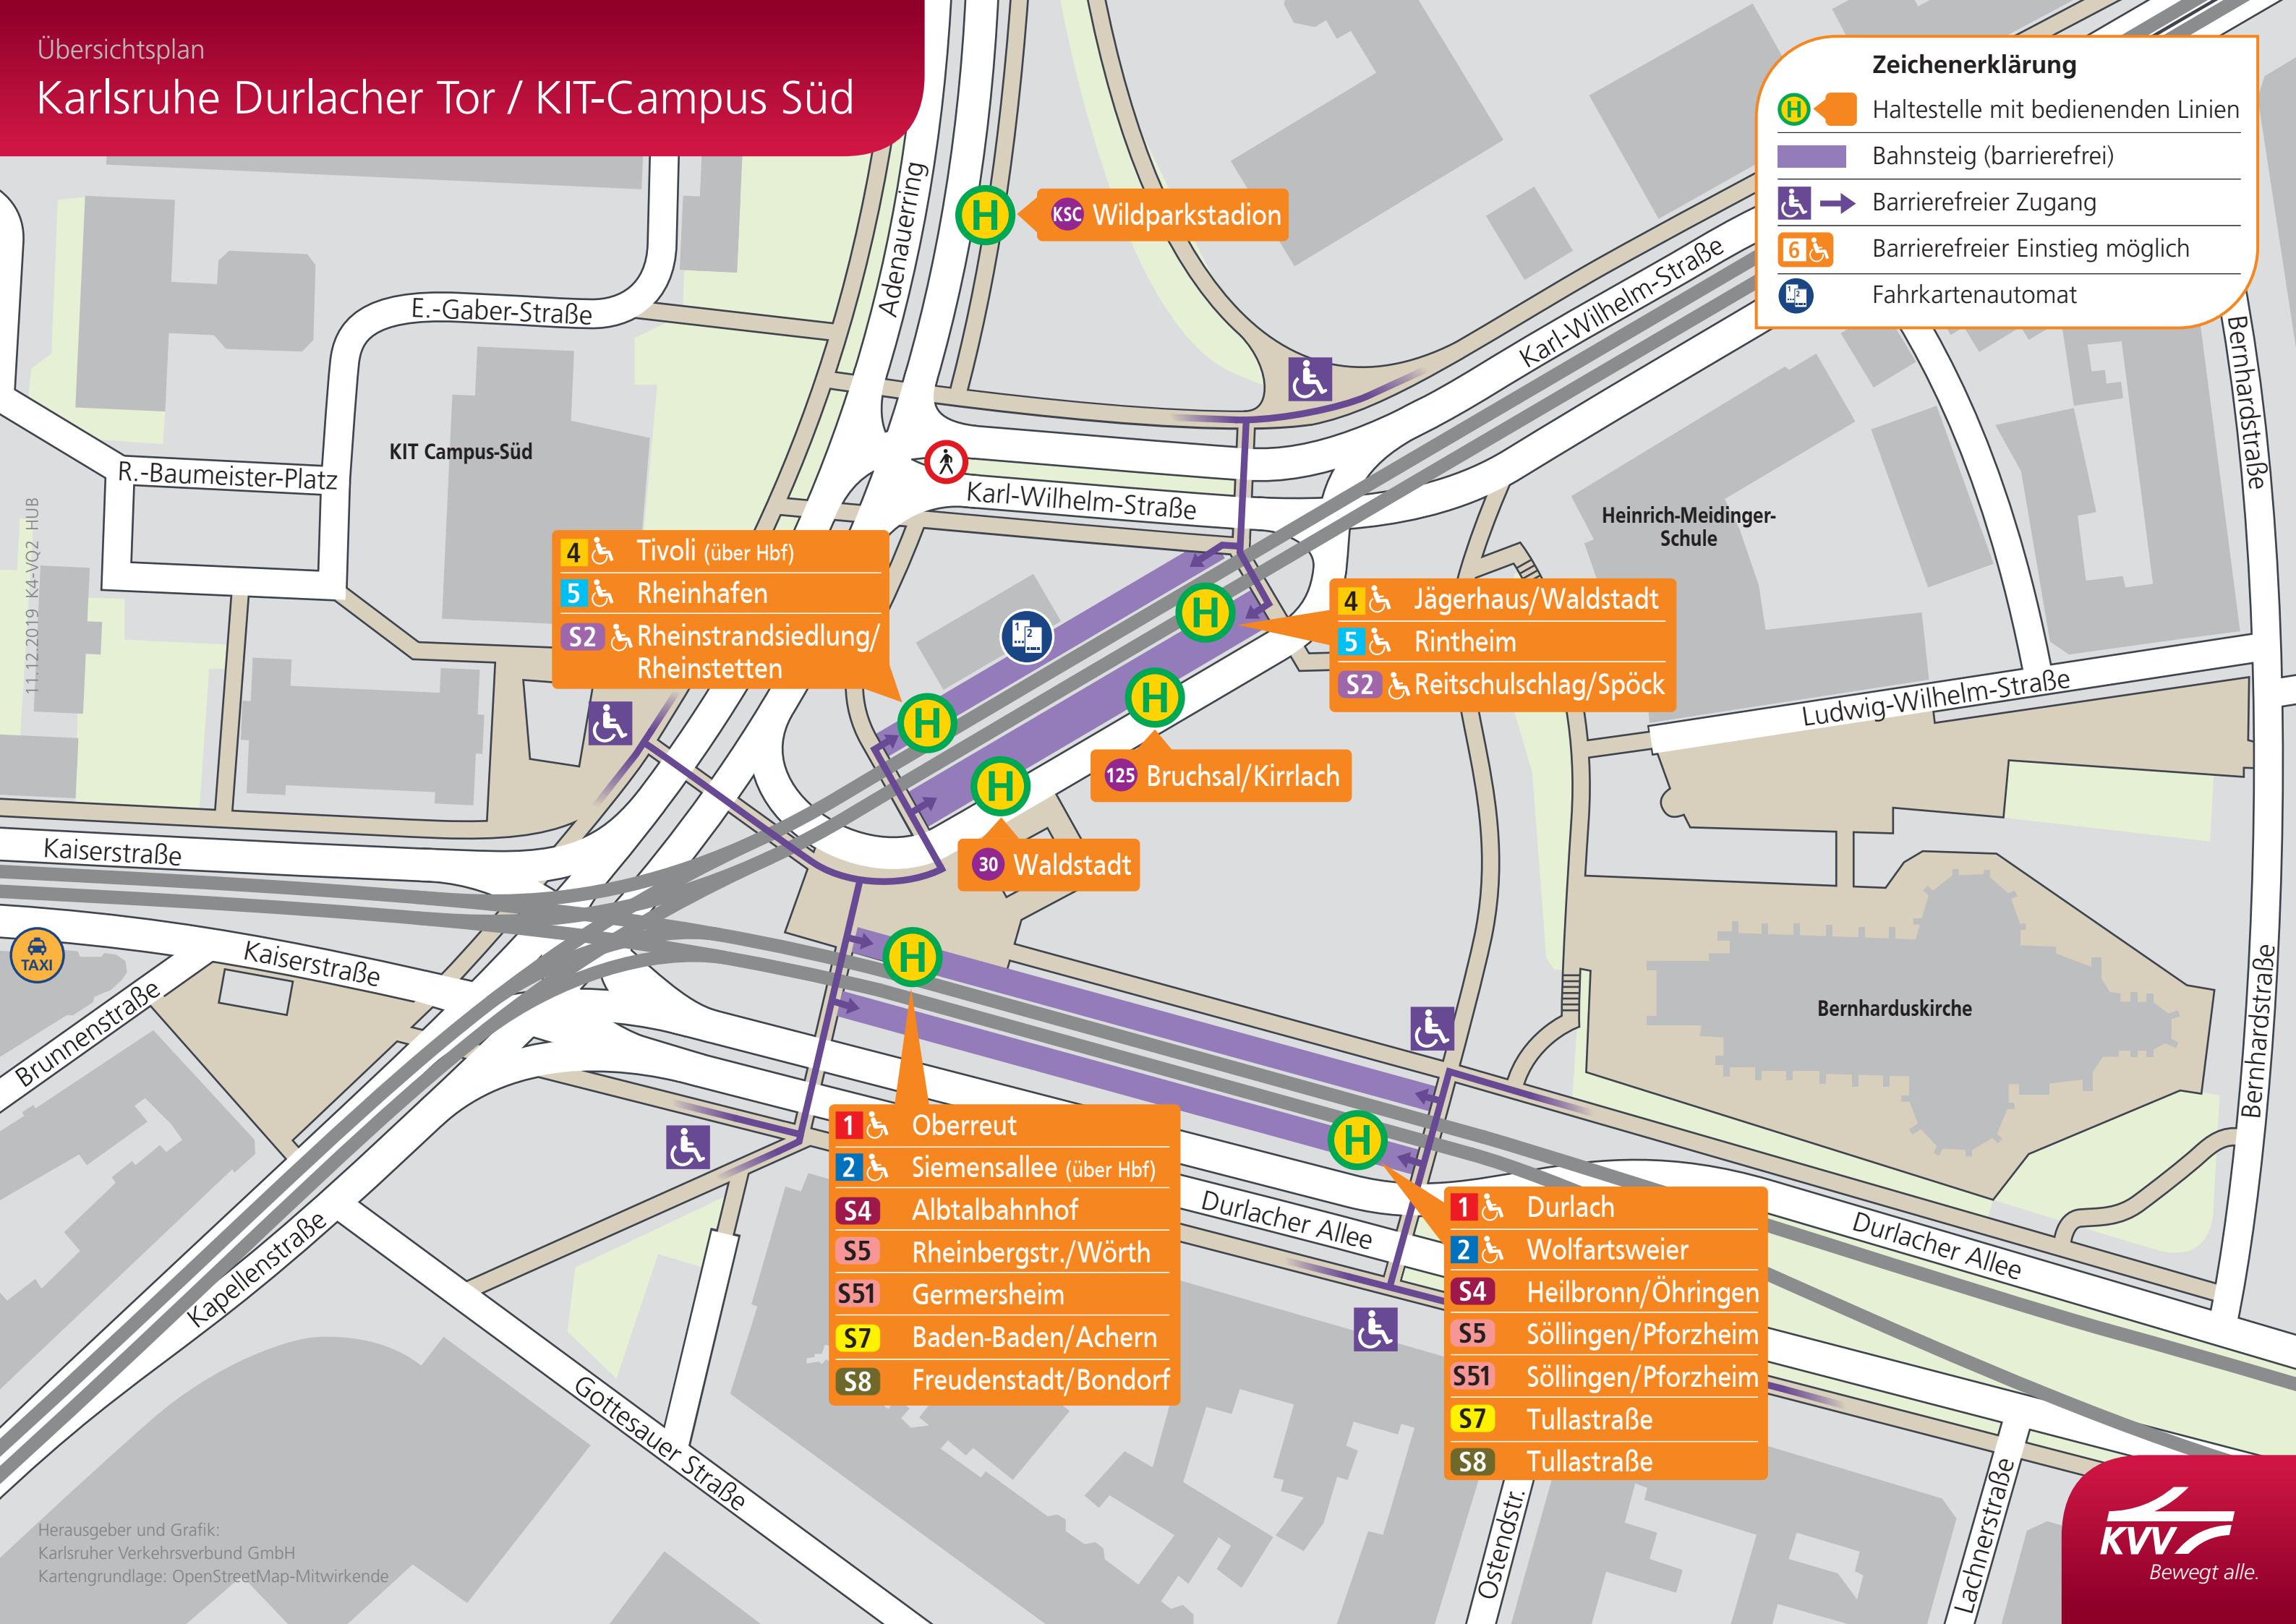

Übersichtsplan Karlsruhe Durlacher Tor / KIT-Campus Süd

Zeichenerklärung

- Haltestelle mit bedienenden Linien
- Bahnsteig (barrierefrei)
- Barrierefreier Zugang
- Barrierefreier Einstieg möglich
- Fahrkartenautomat

- 4** Tivoli (über Hbf)
- 5** Rheinhafen
- S2** Rheinstrandsiedlung/Rheinstetten

- 4** Jägerhaus/Waldstadt
- 5** Rintheim
- S2** Reitschulschlag/Spöck

- 125** Bruchsal/Kirrlach
- 30** Waldstadt

- 1** Oberreut
- 2** Siemensallee (über Hbf)
- S4** Albtalbahnhof
- S5** Rheinbergstr./Wörth
- S51** Germersheim
- S7** Baden-Baden/Achern
- S8** Freudenstadt/Bondorf

- 1** Durlach
- 2** Wolfartsweier
- S4** Heilbronn/Öhringen
- S5** Söllingen/Pforzheim
- S51** Söllingen/Pforzheim
- S7** Tullastraße
- S8** Tullastraße