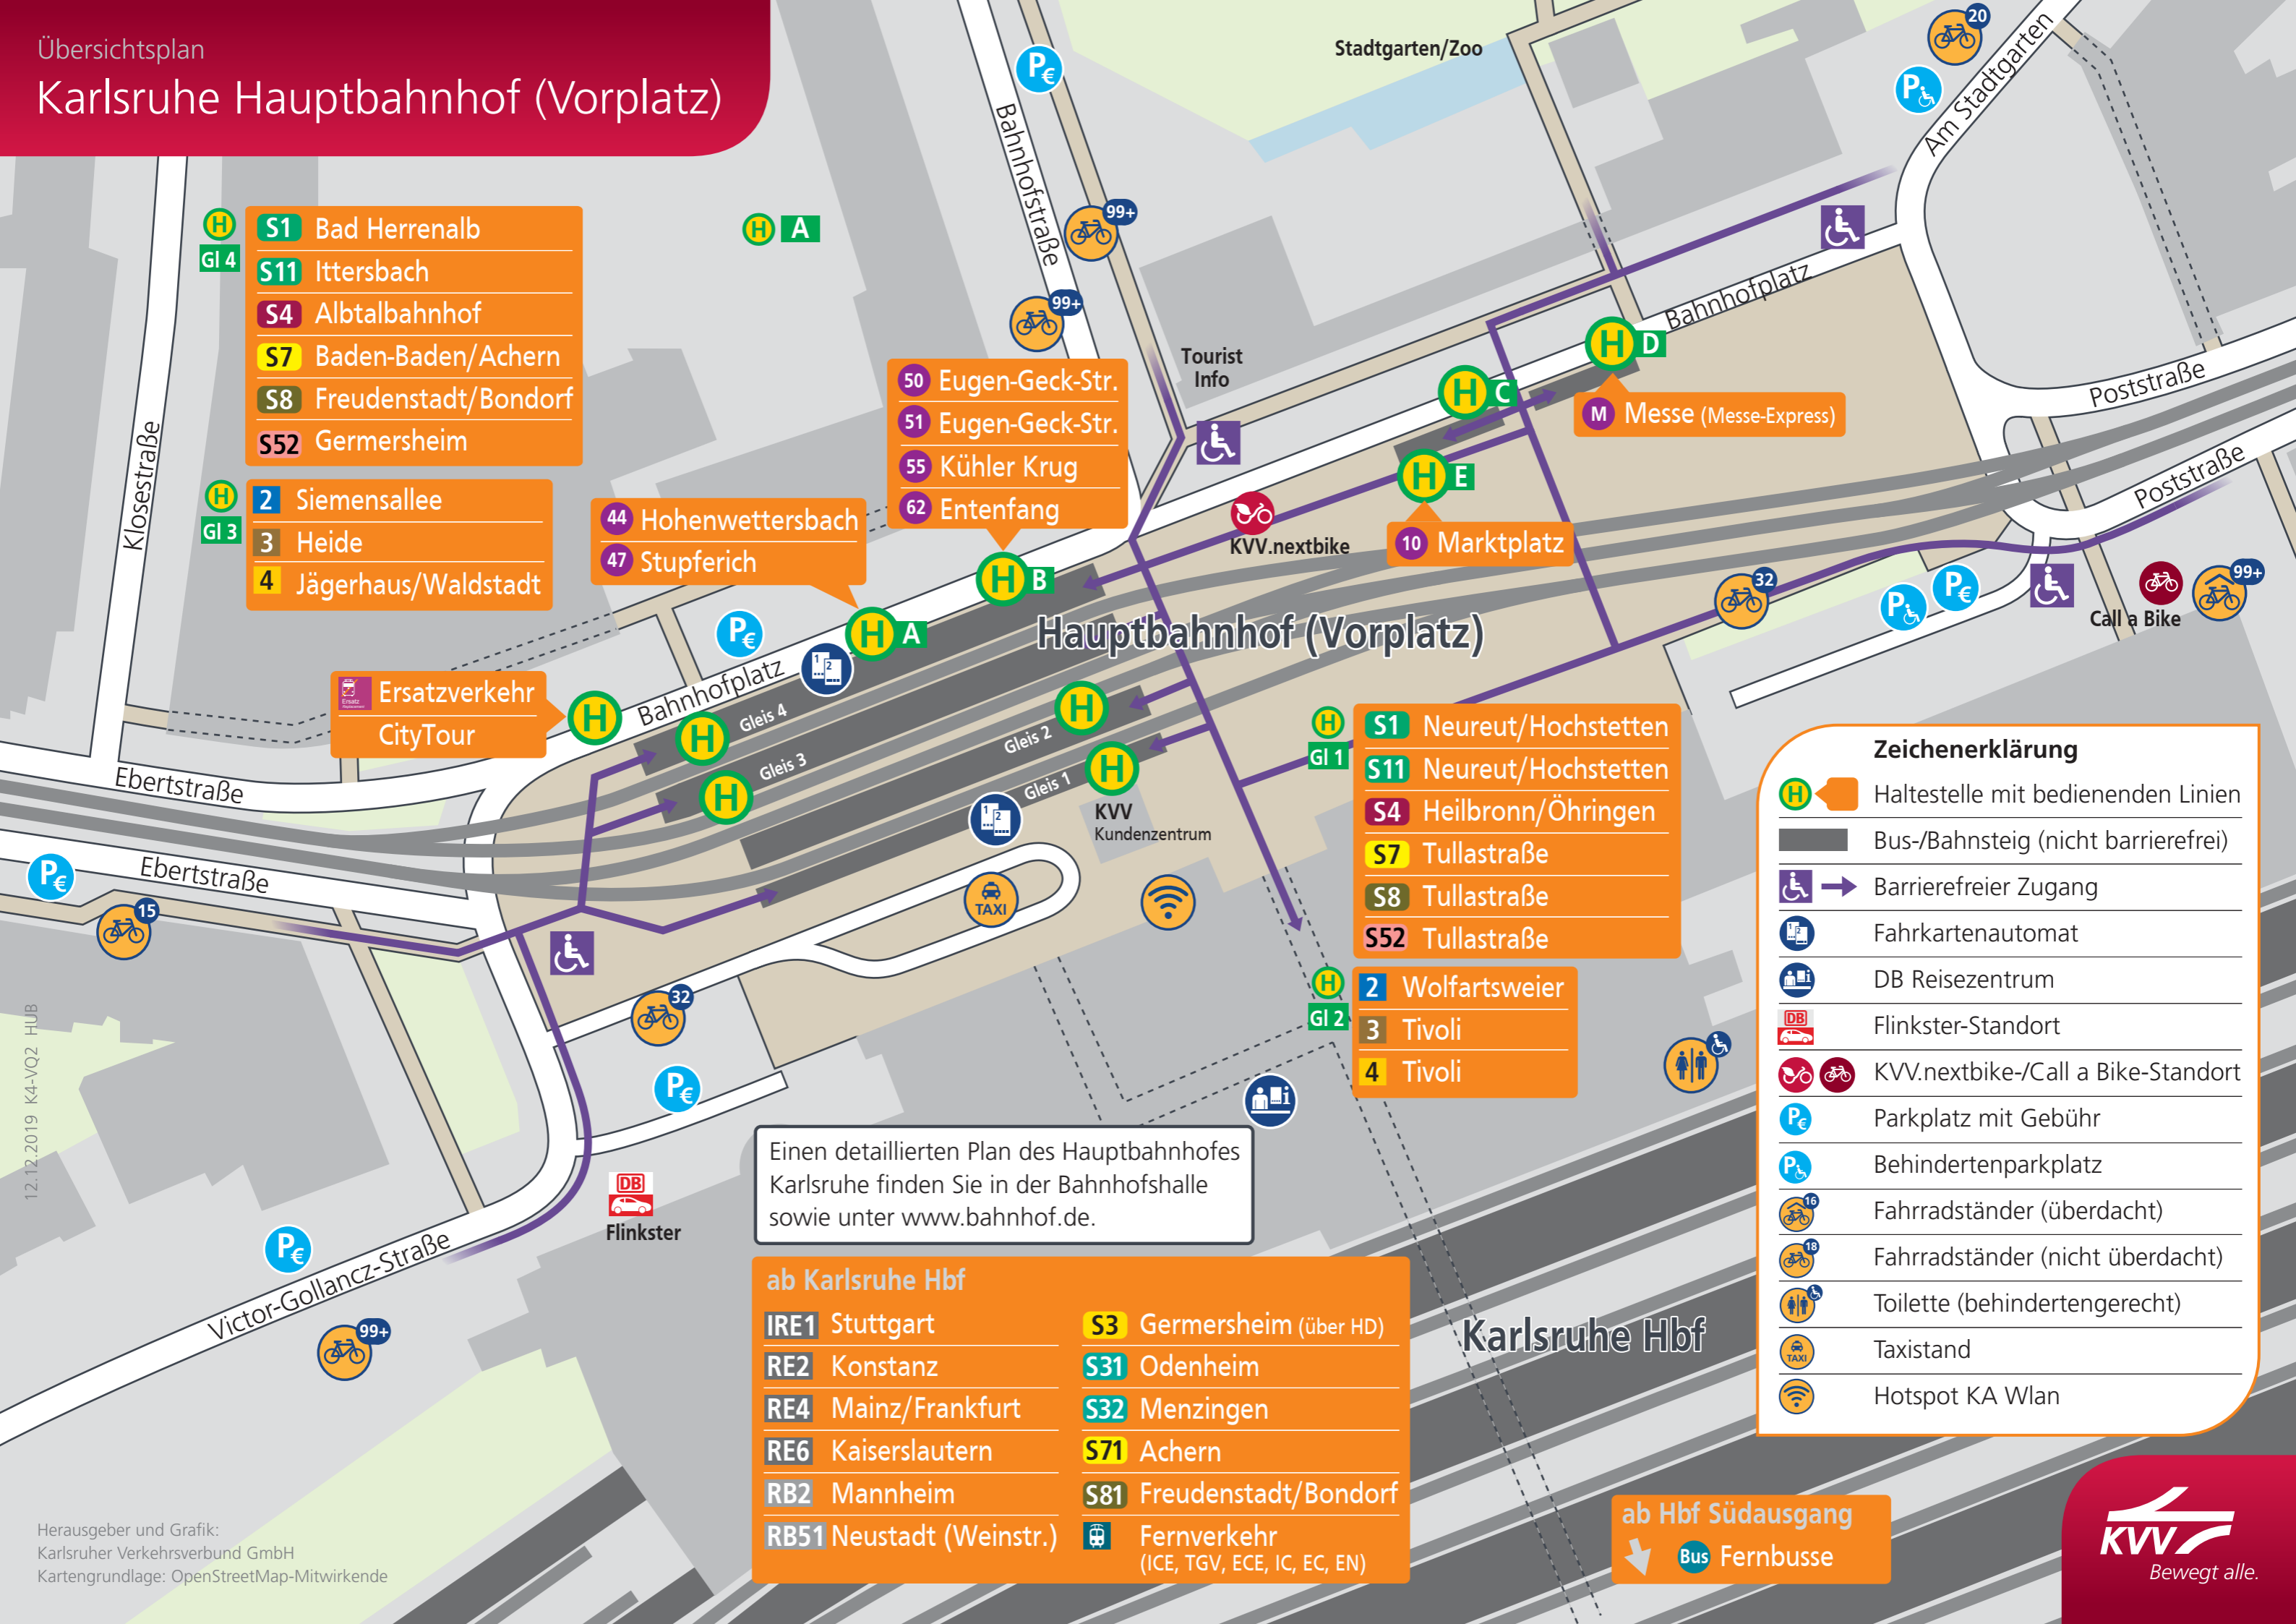

Übersichtsplan Karlsruhe Hauptbahnhof (Vorplatz)

- S1** Bad Herrenalb
- S11** Ittersbach
- S4** Albtalbahnhof
- S7** Baden-Baden/Achern
- S8** Freudenstadt/Bondorf
- S52** Germersheim

- 2** Siemensallee
- 3** Heide
- 4** Jägerhaus/Waldstadt

- 50** Eugen-Geck-Str.
- 51** Eugen-Geck-Str.
- 55** Kühler Krug
- 62** Entenfang

- 44** Hohenwettersbach
- 47** Stupferich

- S1** Neureut/Hochstetten
- S11** Neureut/Hochstetten
- S4** Heilbronn/Öhringen
- S7** Tullastraße
- S8** Tullastraße
- S52** Tullastraße

- 2** Wolfartsweier
- 3** Tivoli
- 4** Tivoli

Einen detaillierten Plan des Hauptbahnhofes Karlsruhe finden Sie in der Bahnhofshalle sowie unter www.bahnhof.de.

- ab Karlsruhe Hbf**
- | | |
|---------------------------------|---|
| IRE1 Stuttgart | S3 Germersheim (über HD) |
| RE2 Konstanz | S31 Odenheim |
| RE4 Mainz/Frankfurt | S32 Menzingen |
| RE6 Kaiserslautern | S71 Achern |
| RB2 Mannheim | S81 Freudenstadt/Bondorf |
| RB51 Neustadt (Weinstr.) | Fernverkehr
(ICE, TGV, ECE, IC, EC, EN) |

Zeichenerklärung

- Haltestelle mit bedienenden Linien
- Bus-/Bahnsteig (nicht barrierefrei)
- Barrierefreier Zugang
- Fahrkartenautomat
- DB Reisezentrum
- Flinkster-Standort
- KVV.nextbike-/Call a Bike-Standort
- Parkplatz mit Gebühr
- Behindertenparkplatz
- Fahrradständer (überdacht)
- Fahrradständer (nicht überdacht)
- Toilette (behindertengerecht)
- Taxistand
- Hotspot KA Wlan