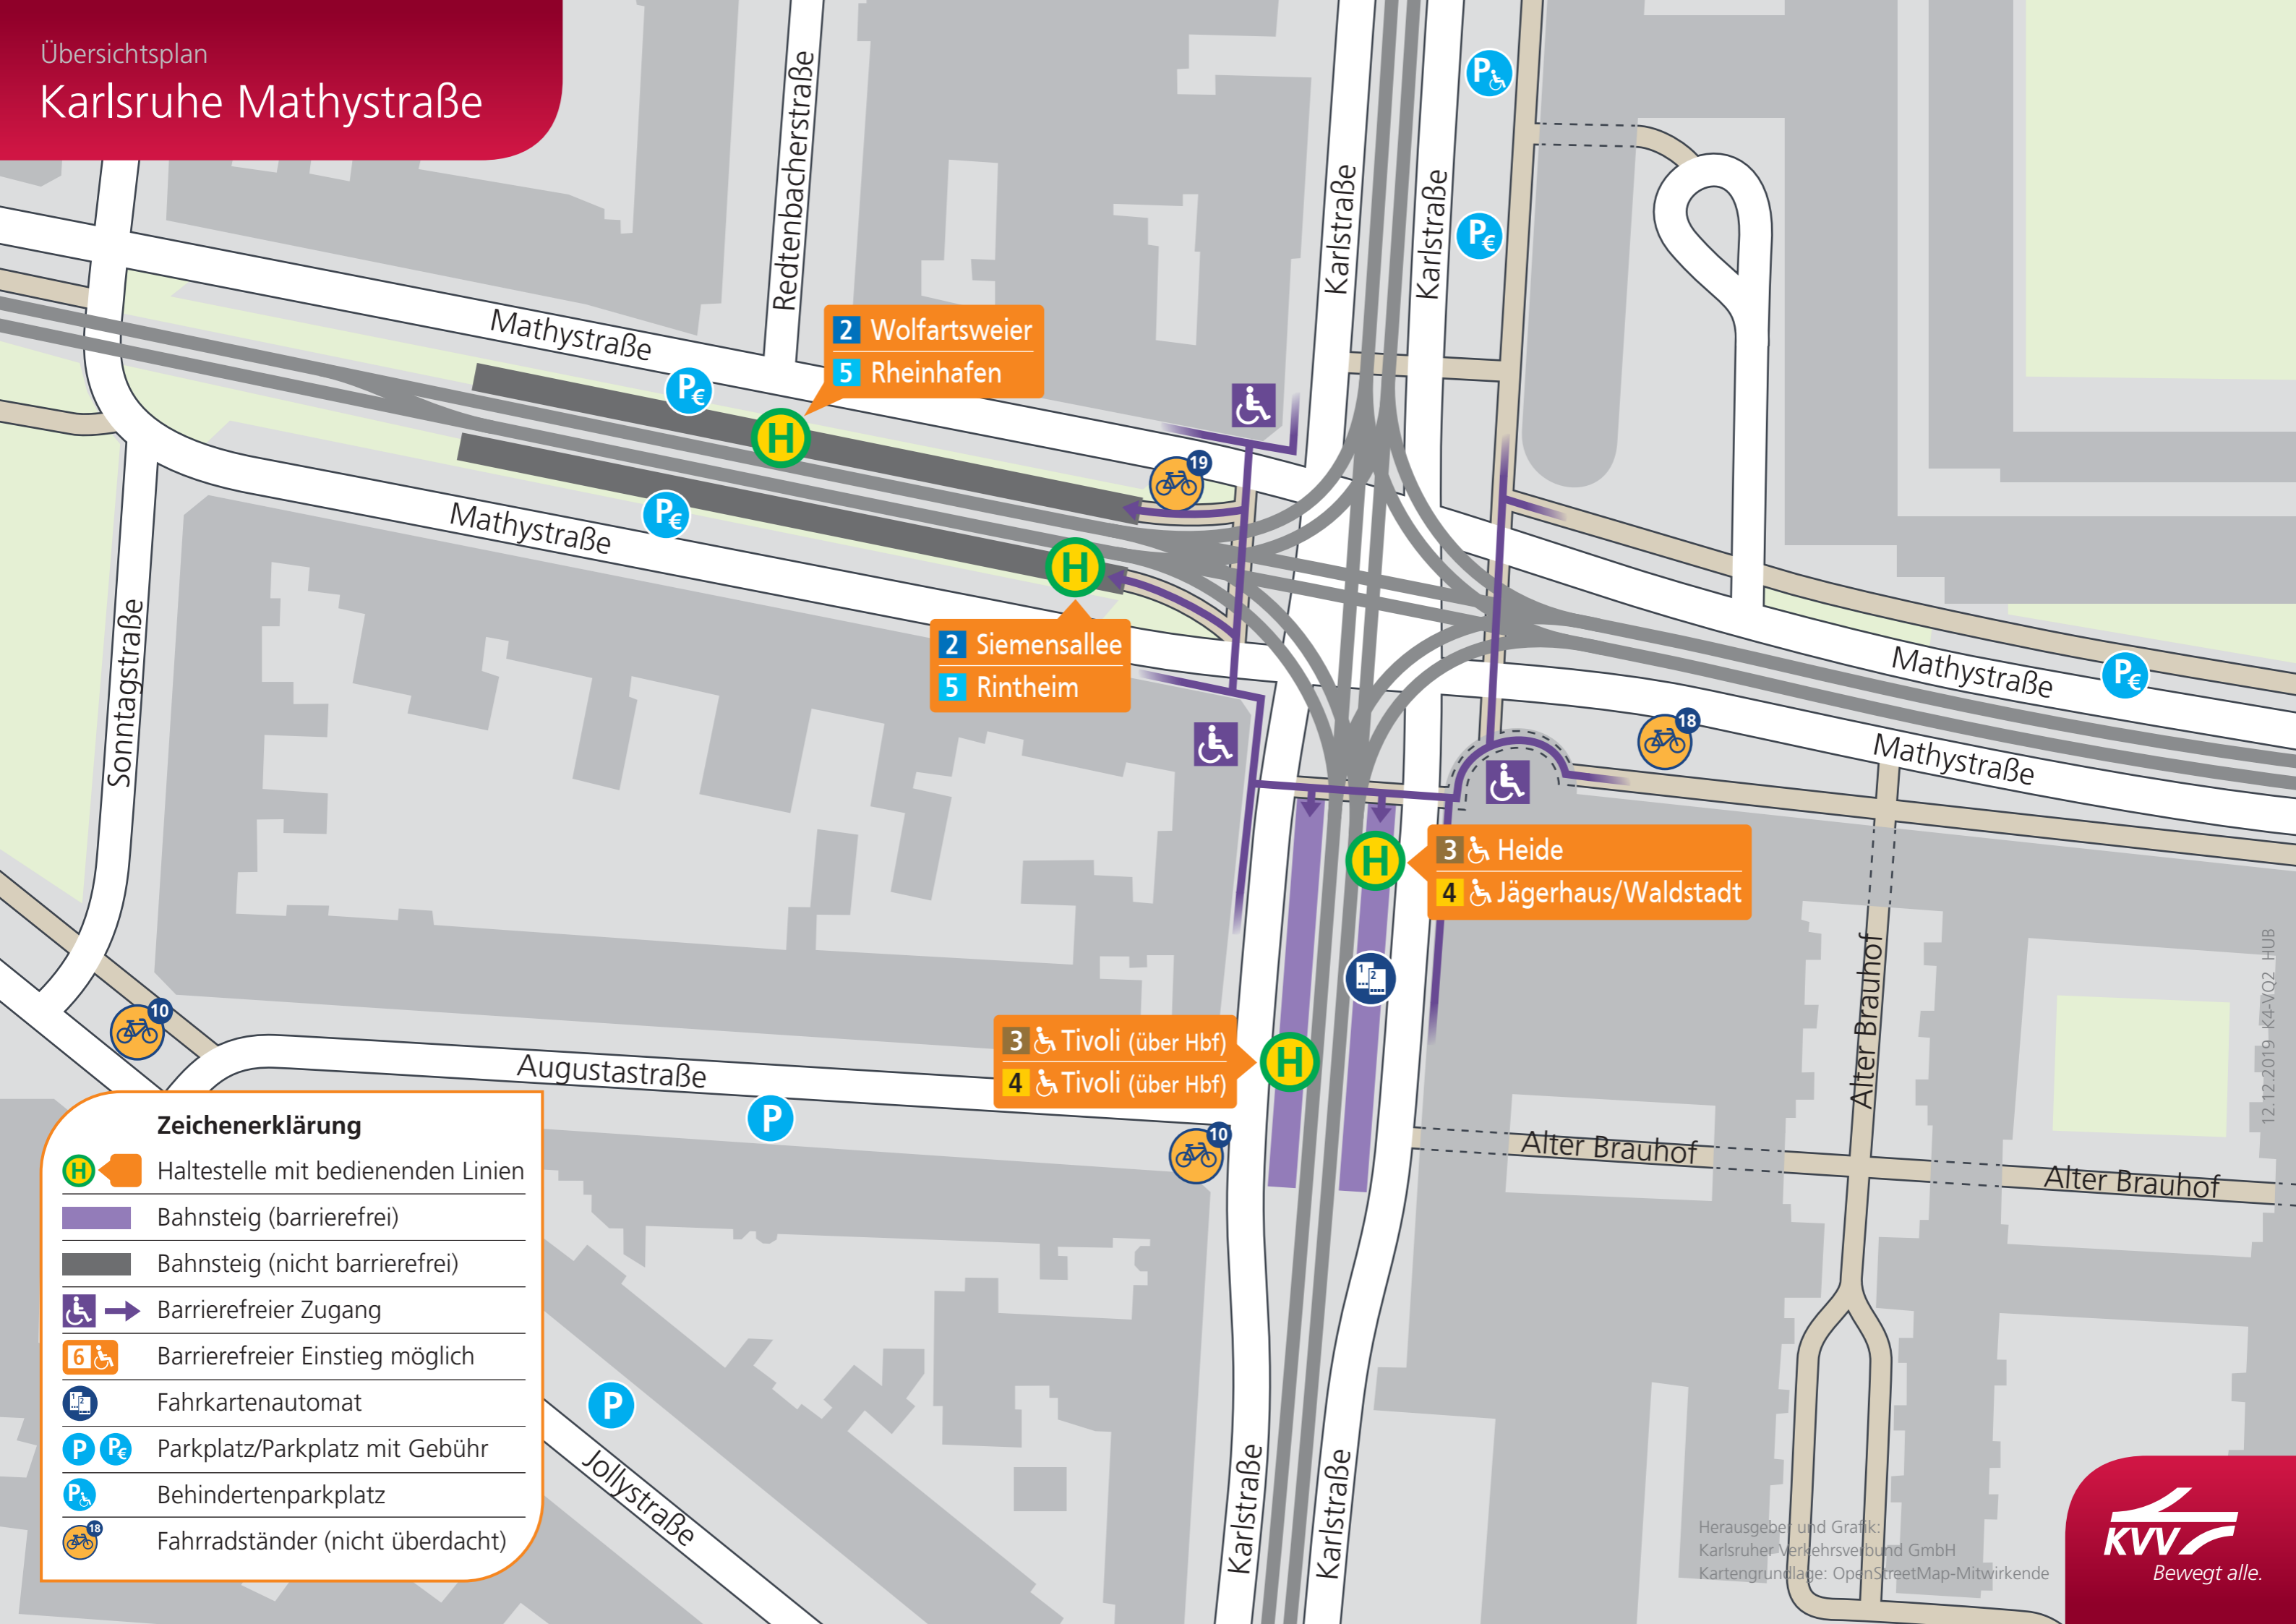

Übersichtsplan  
**Karlsruhe Mathystraße**

**Zeichenerklärung**

-  Haltestelle mit bedienenden Linien
-  Bahnsteig (barrierefrei)
-  Bahnsteig (nicht barrierefrei)
-  Barrierefreier Zugang
-  Barrierefreier Einstieg möglich
-  Fahrkartenautomat
-  Parkplatz/Parkplatz mit Gebühr
-  Behindertenparkplatz
-  Fahrradständer (nicht überdacht)