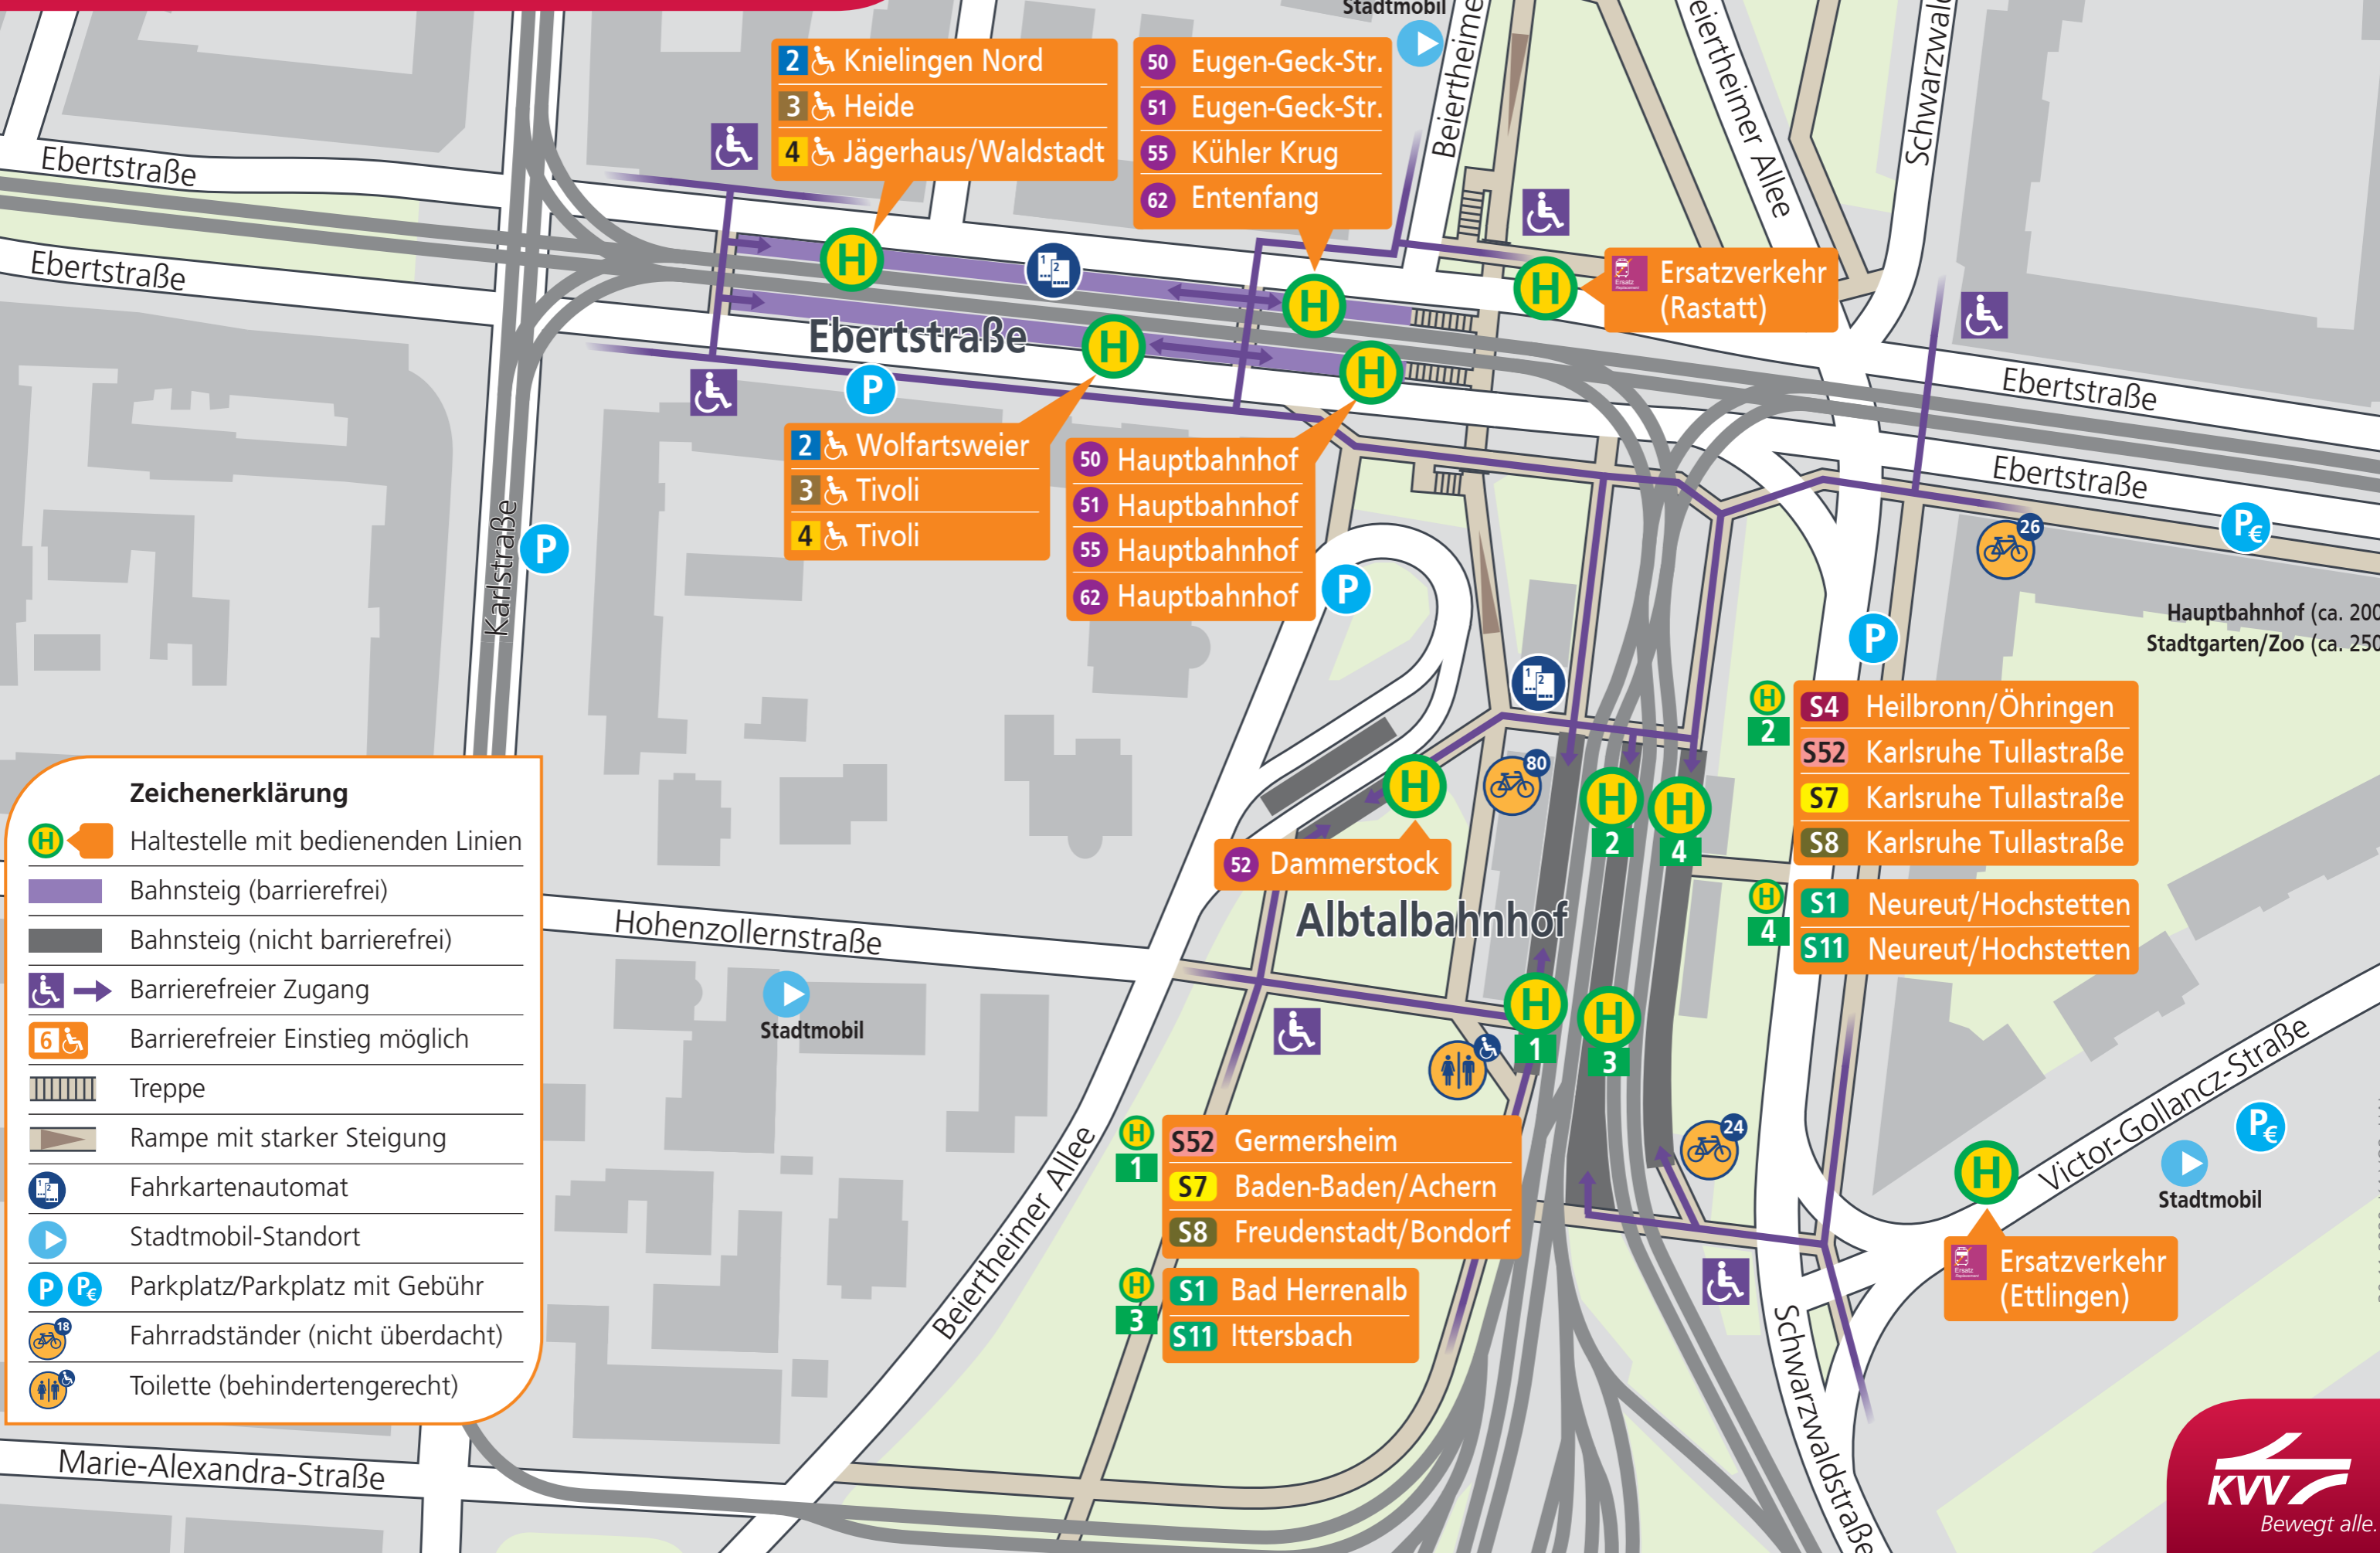

Übersichtsplan Karlsruhe Albtalbahnhof und Ebertstraße

Herausgeber und Grafik:
Karlsruher Verkehrsverbund GmbH
Kartengrundlage: OpenStreetMap-Mitwirkende

Zeichenerklärung

- Haltestelle mit bedienenden Linien
- Bahnsteig (barrierefrei)
- Bahnsteig (nicht barrierefrei)
- Barrierefreier Zugang
- Barrierefreier Einstieg möglich
- Treppe
- Rampe mit starker Steigung
- Fahrkartenautomat
- Stadtmobil-Standort
- Parkplatz/Parkplatz mit Gebühr
- Fahrradständer (nicht überdacht)
- Toilette (behindertengerecht)