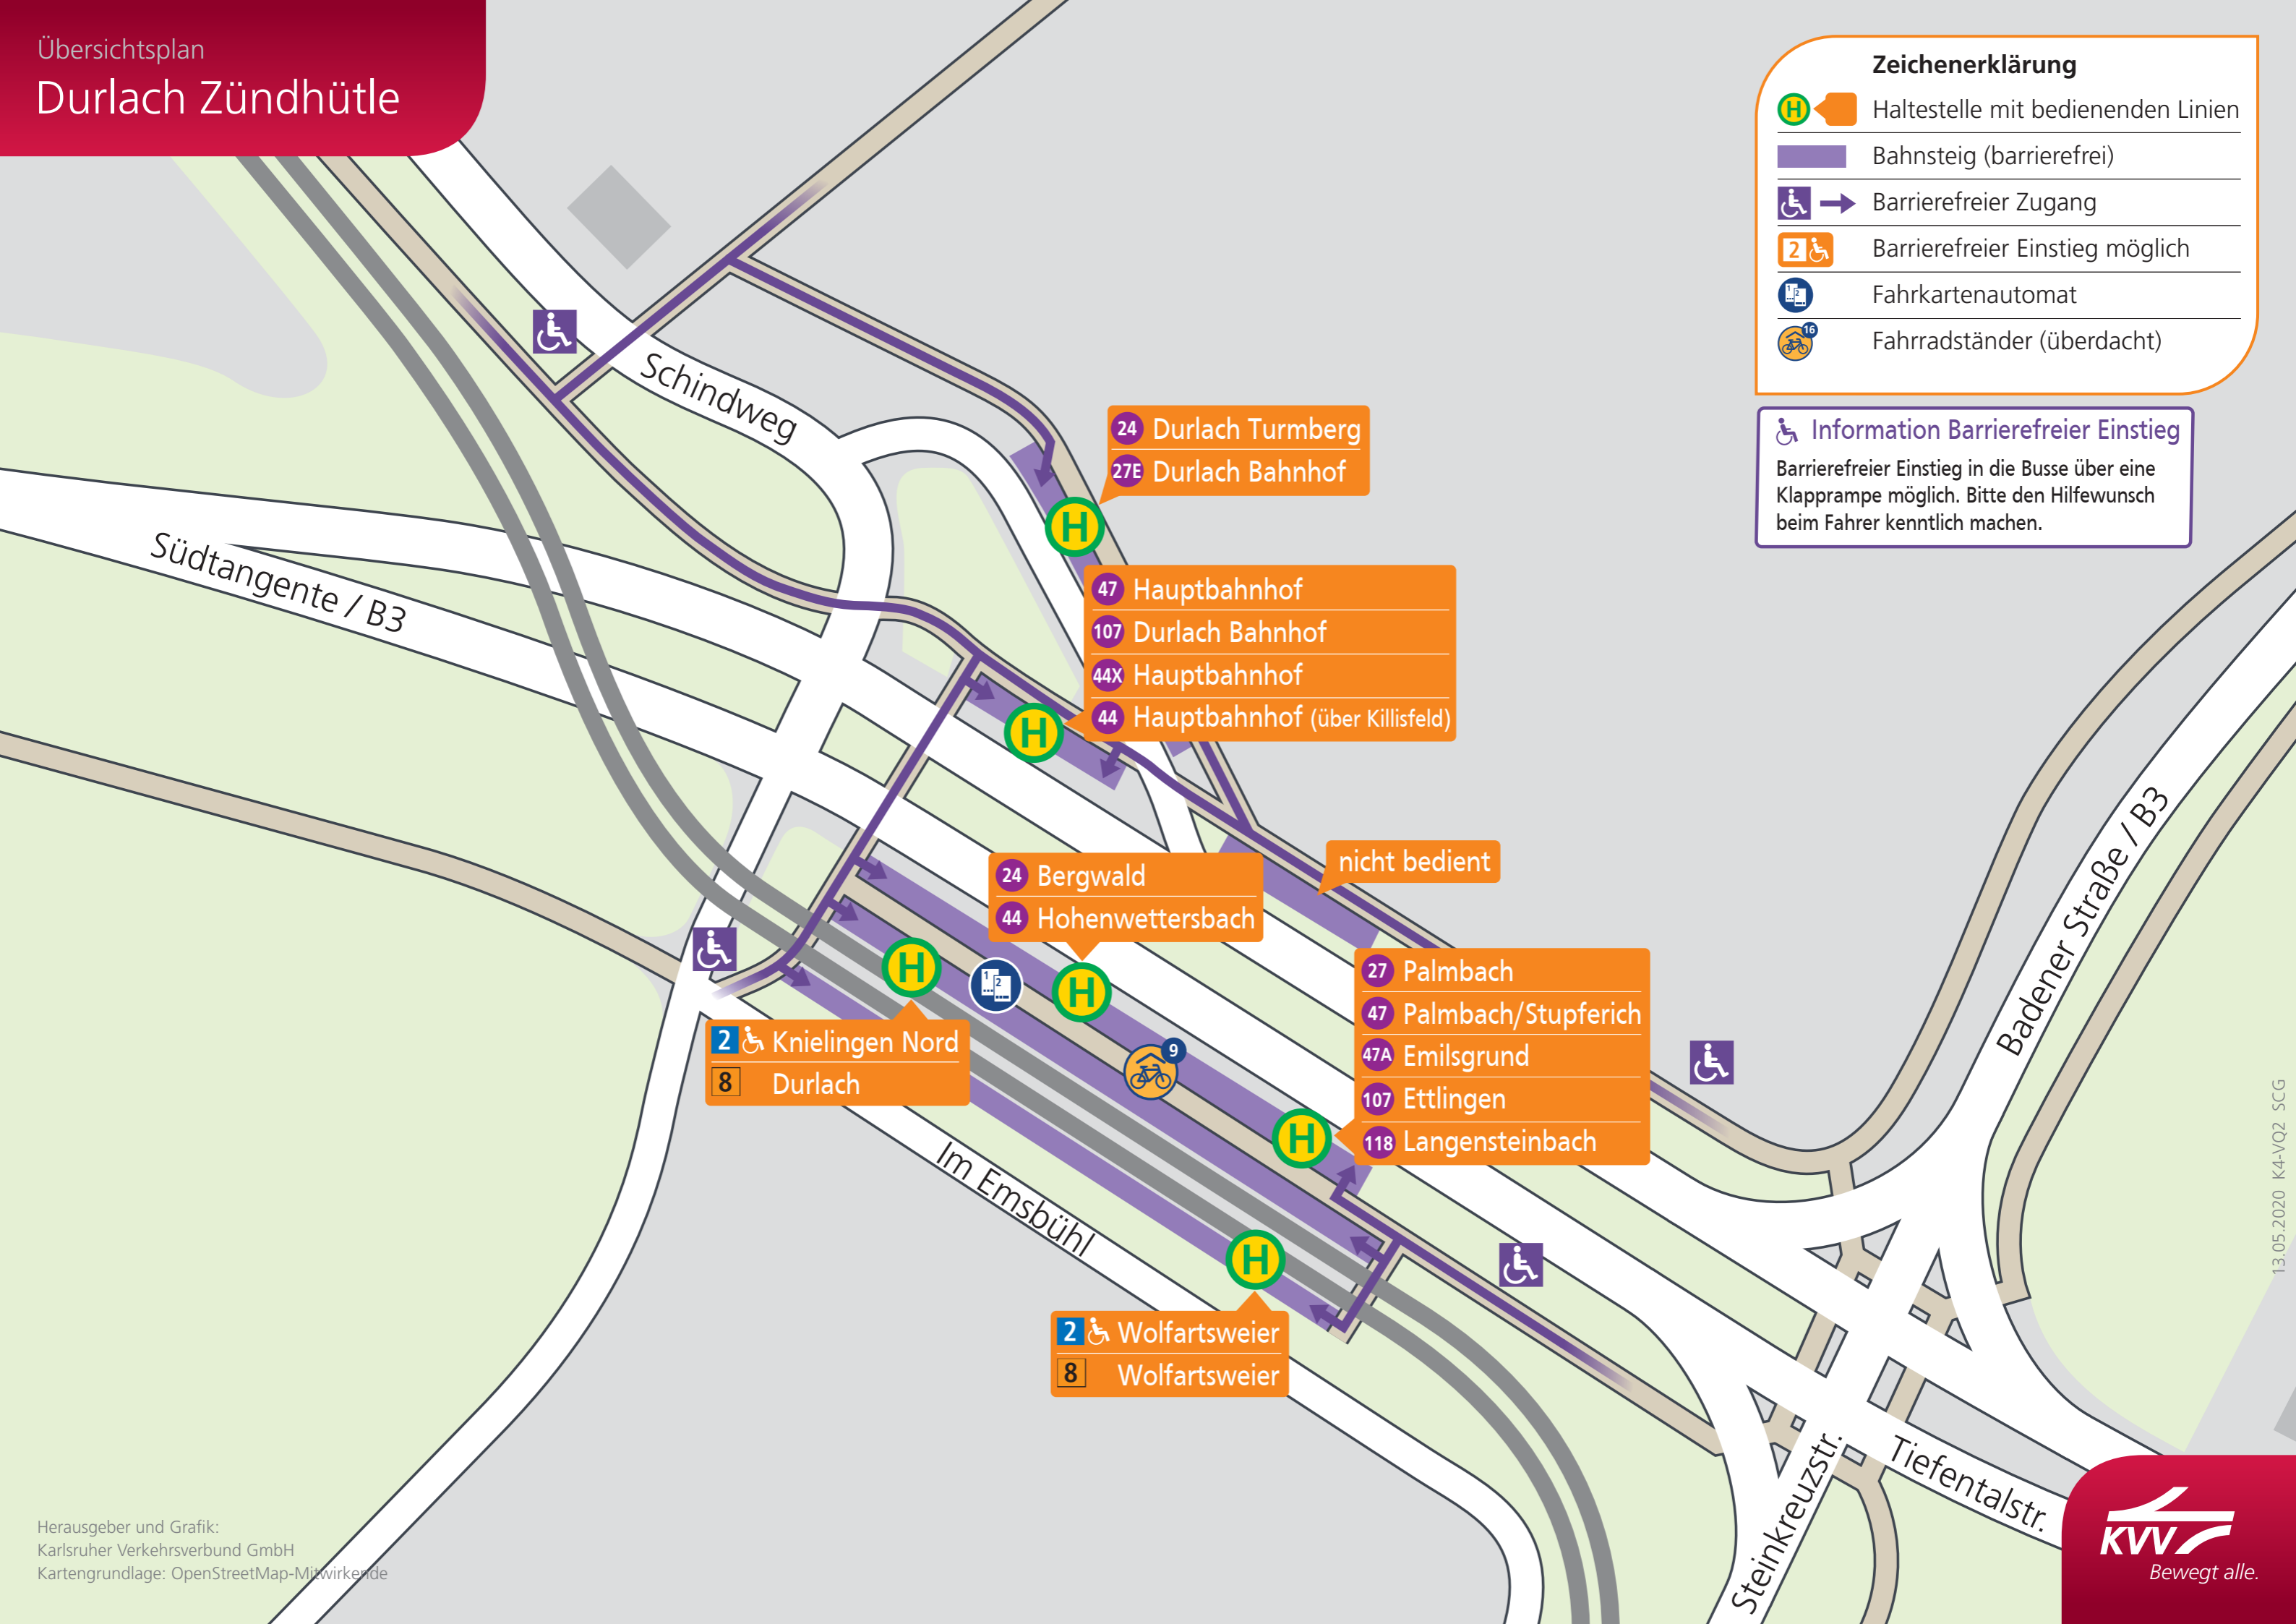

Übersichtsplan  
Durlach Zündhütte

**Zeichenerklärung**

- Haltestelle mit bedienenden Linien
- Bahnsteig (barrierefrei)
- Barrierefreier Zugang
- Barrierefreier Einstieg möglich
- Fahrkartenautomat
- Fahrradständer (überdacht)

**Information Barrierefreier Einstieg**  
Barrierefreier Einstieg in die Busse über eine Klapprampe möglich. Bitte den Hilfewunsch beim Fahrer kenntlich machen.

24 Durlach Turmberg

27E Durlach Bahnhof

47 Hauptbahnhof

107 Durlach Bahnhof

44X Hauptbahnhof

44 Hauptbahnhof (über Killisfeld)

24 Bergwald

44 Hohenwettersbach

nicht bedient

27 Palmbach

47 Palmbach/Stupferich

47A Emilsgrund

107 Ettlingen

118 Langensteinbach

2 Knielingen Nord

8 Durlach

2 Wolfartsweiler

8 Wolfartsweiler