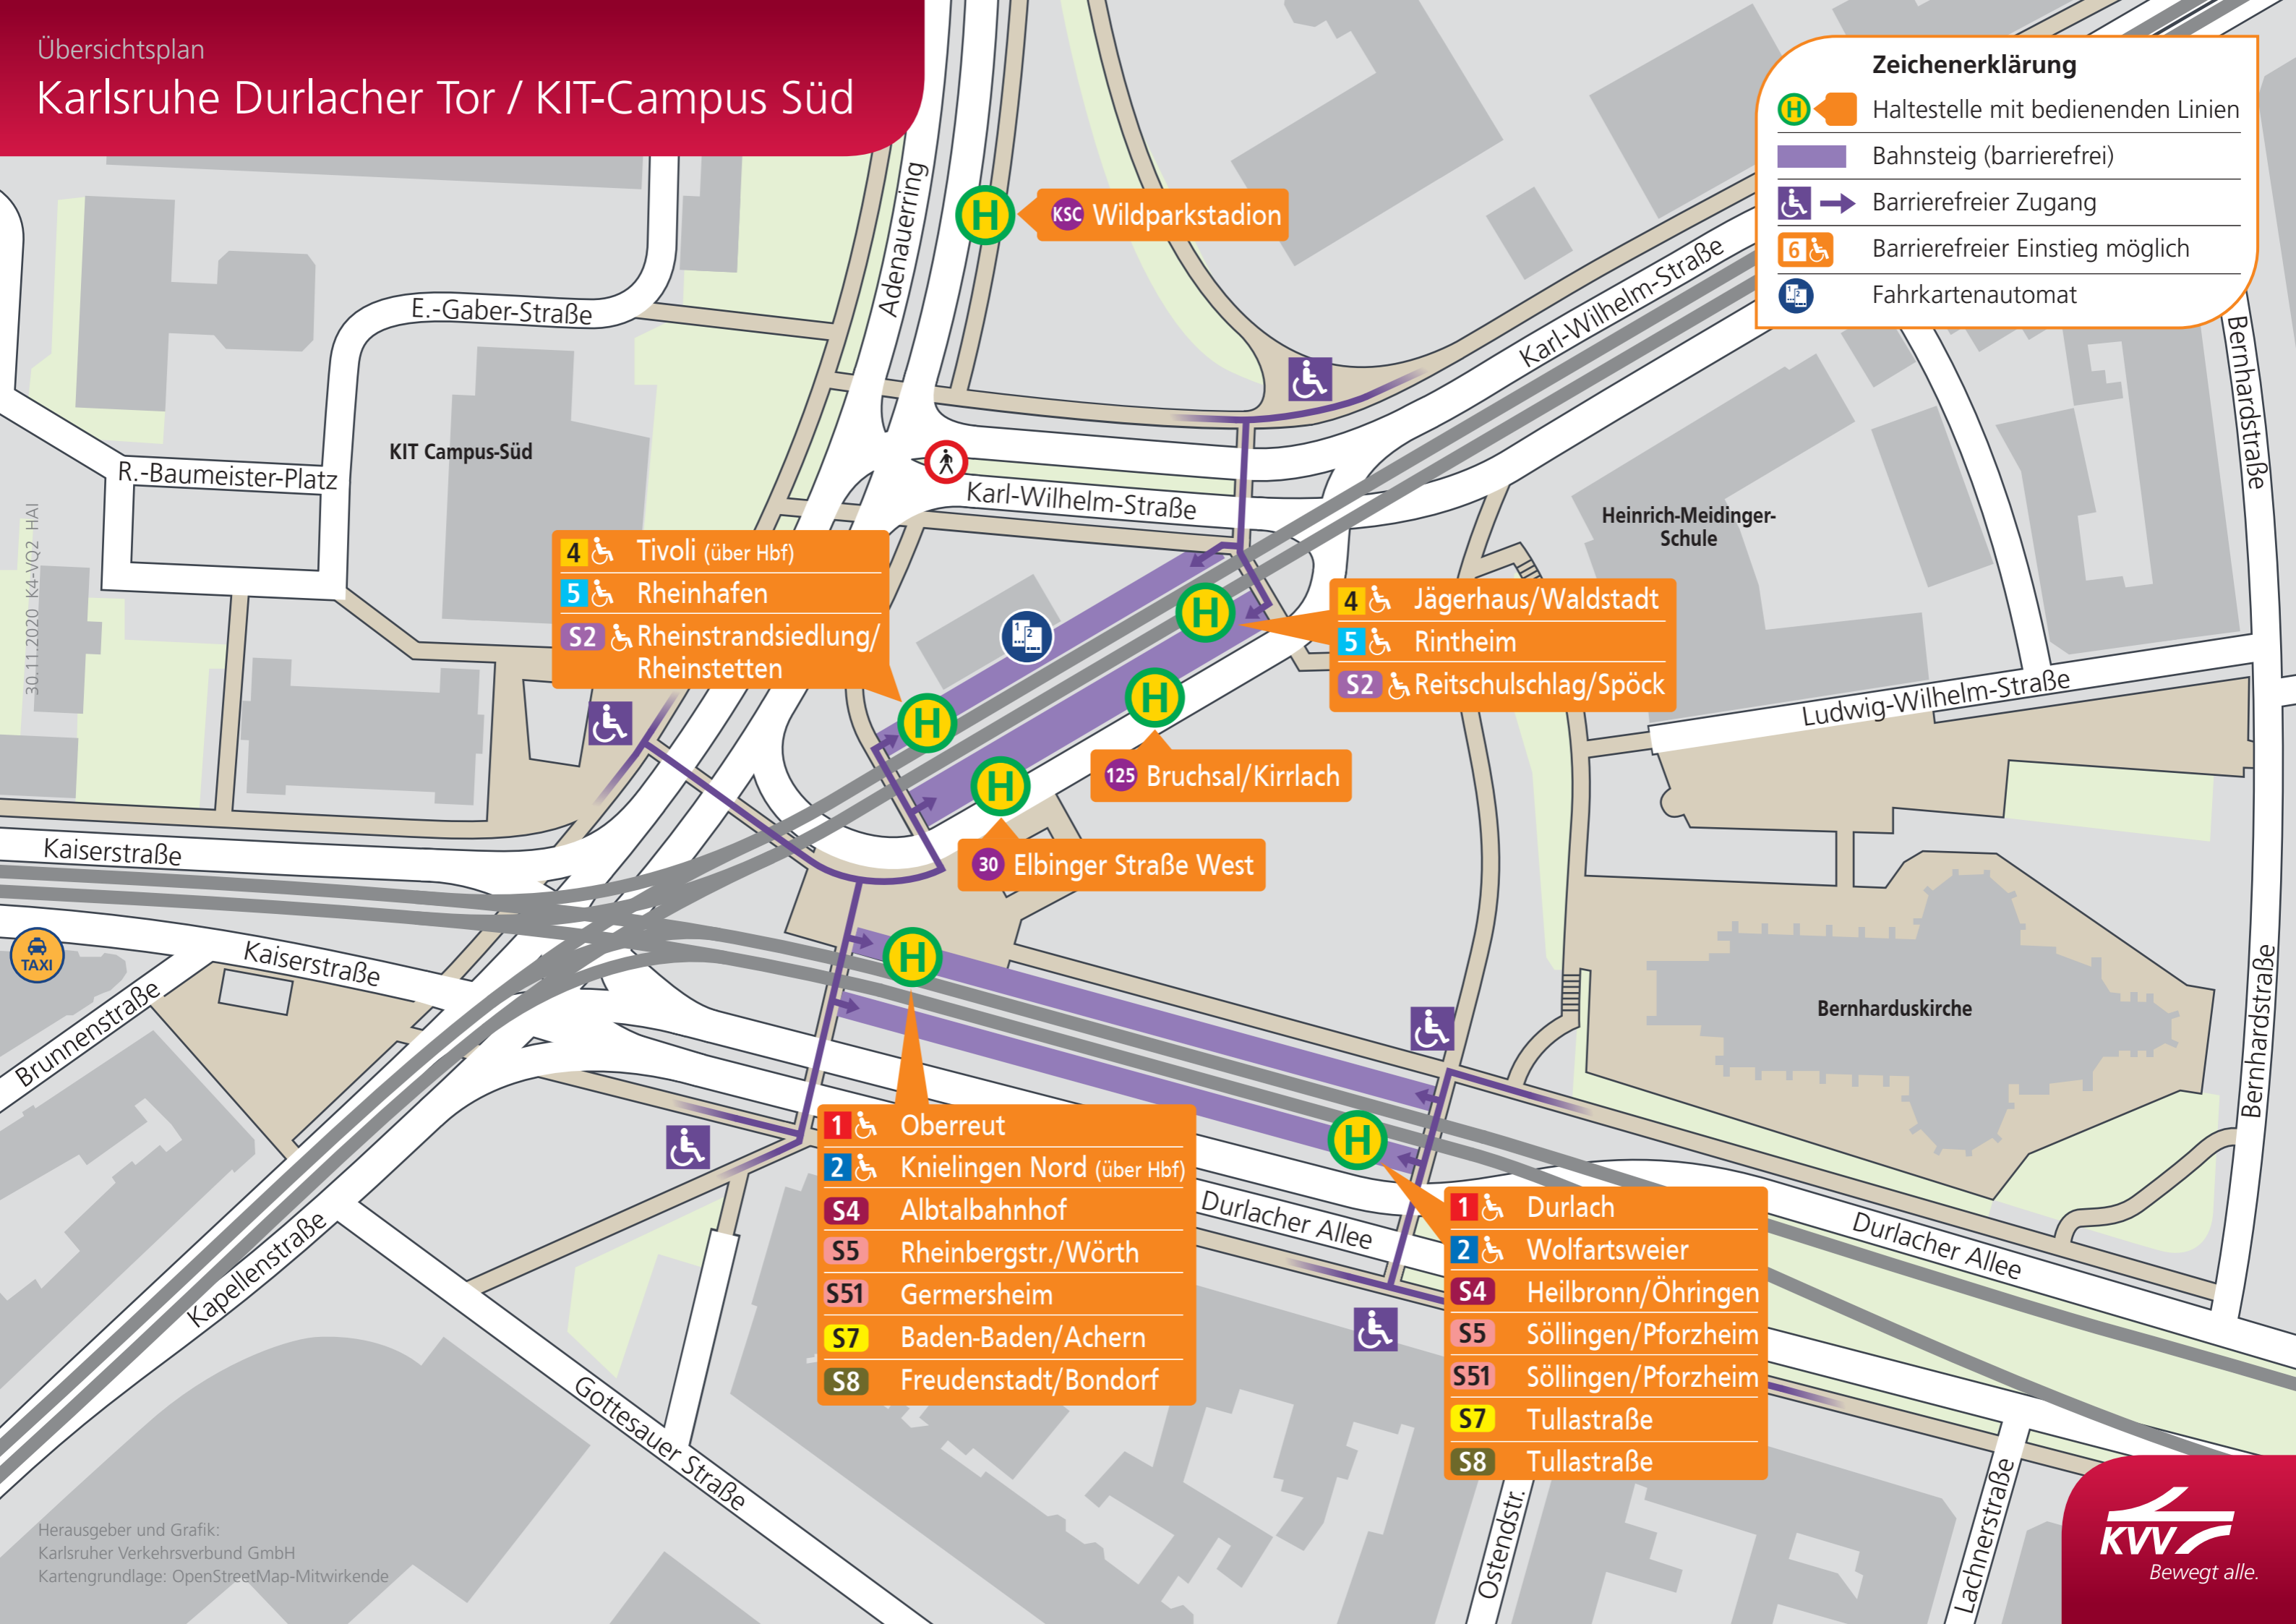

Übersichtsplan Karlsruhe Durlacher Tor / KIT-Campus Süd

Zeichenerklärung

-  Haltestelle mit bedienenden Linien
-  Bahnsteig (barrierefrei)
-  Barrierefreier Zugang
-  Barrierefreier Einstieg möglich
-  Fahrkartenautomat

-  Tivoli (über Hbf)
-  Rheinhafen
-  Rheinstrandsiedlung/
Rheinstetten

-  Jägerhaus/Waldstadt
-  Rintheim
-  Reitschulschlag/Spöck

-  Bruchsal/Kirrlach
-  Elbinger Straße West

-  Oberreut
-  Knielingen Nord (über Hbf)
-  Albtalbahnhof
-  Rheinbergstr./Wörth
-  Germersheim
-  Baden-Baden/Achern
-  Freudenstadt/Bondorf

-  Durlach
-  Wolfartsweier
-  Heilbronn/Öhringen
-  Söllingen/Pforzheim
-  Söllingen/Pforzheim
-  Tullastraße
-  Tullastraße