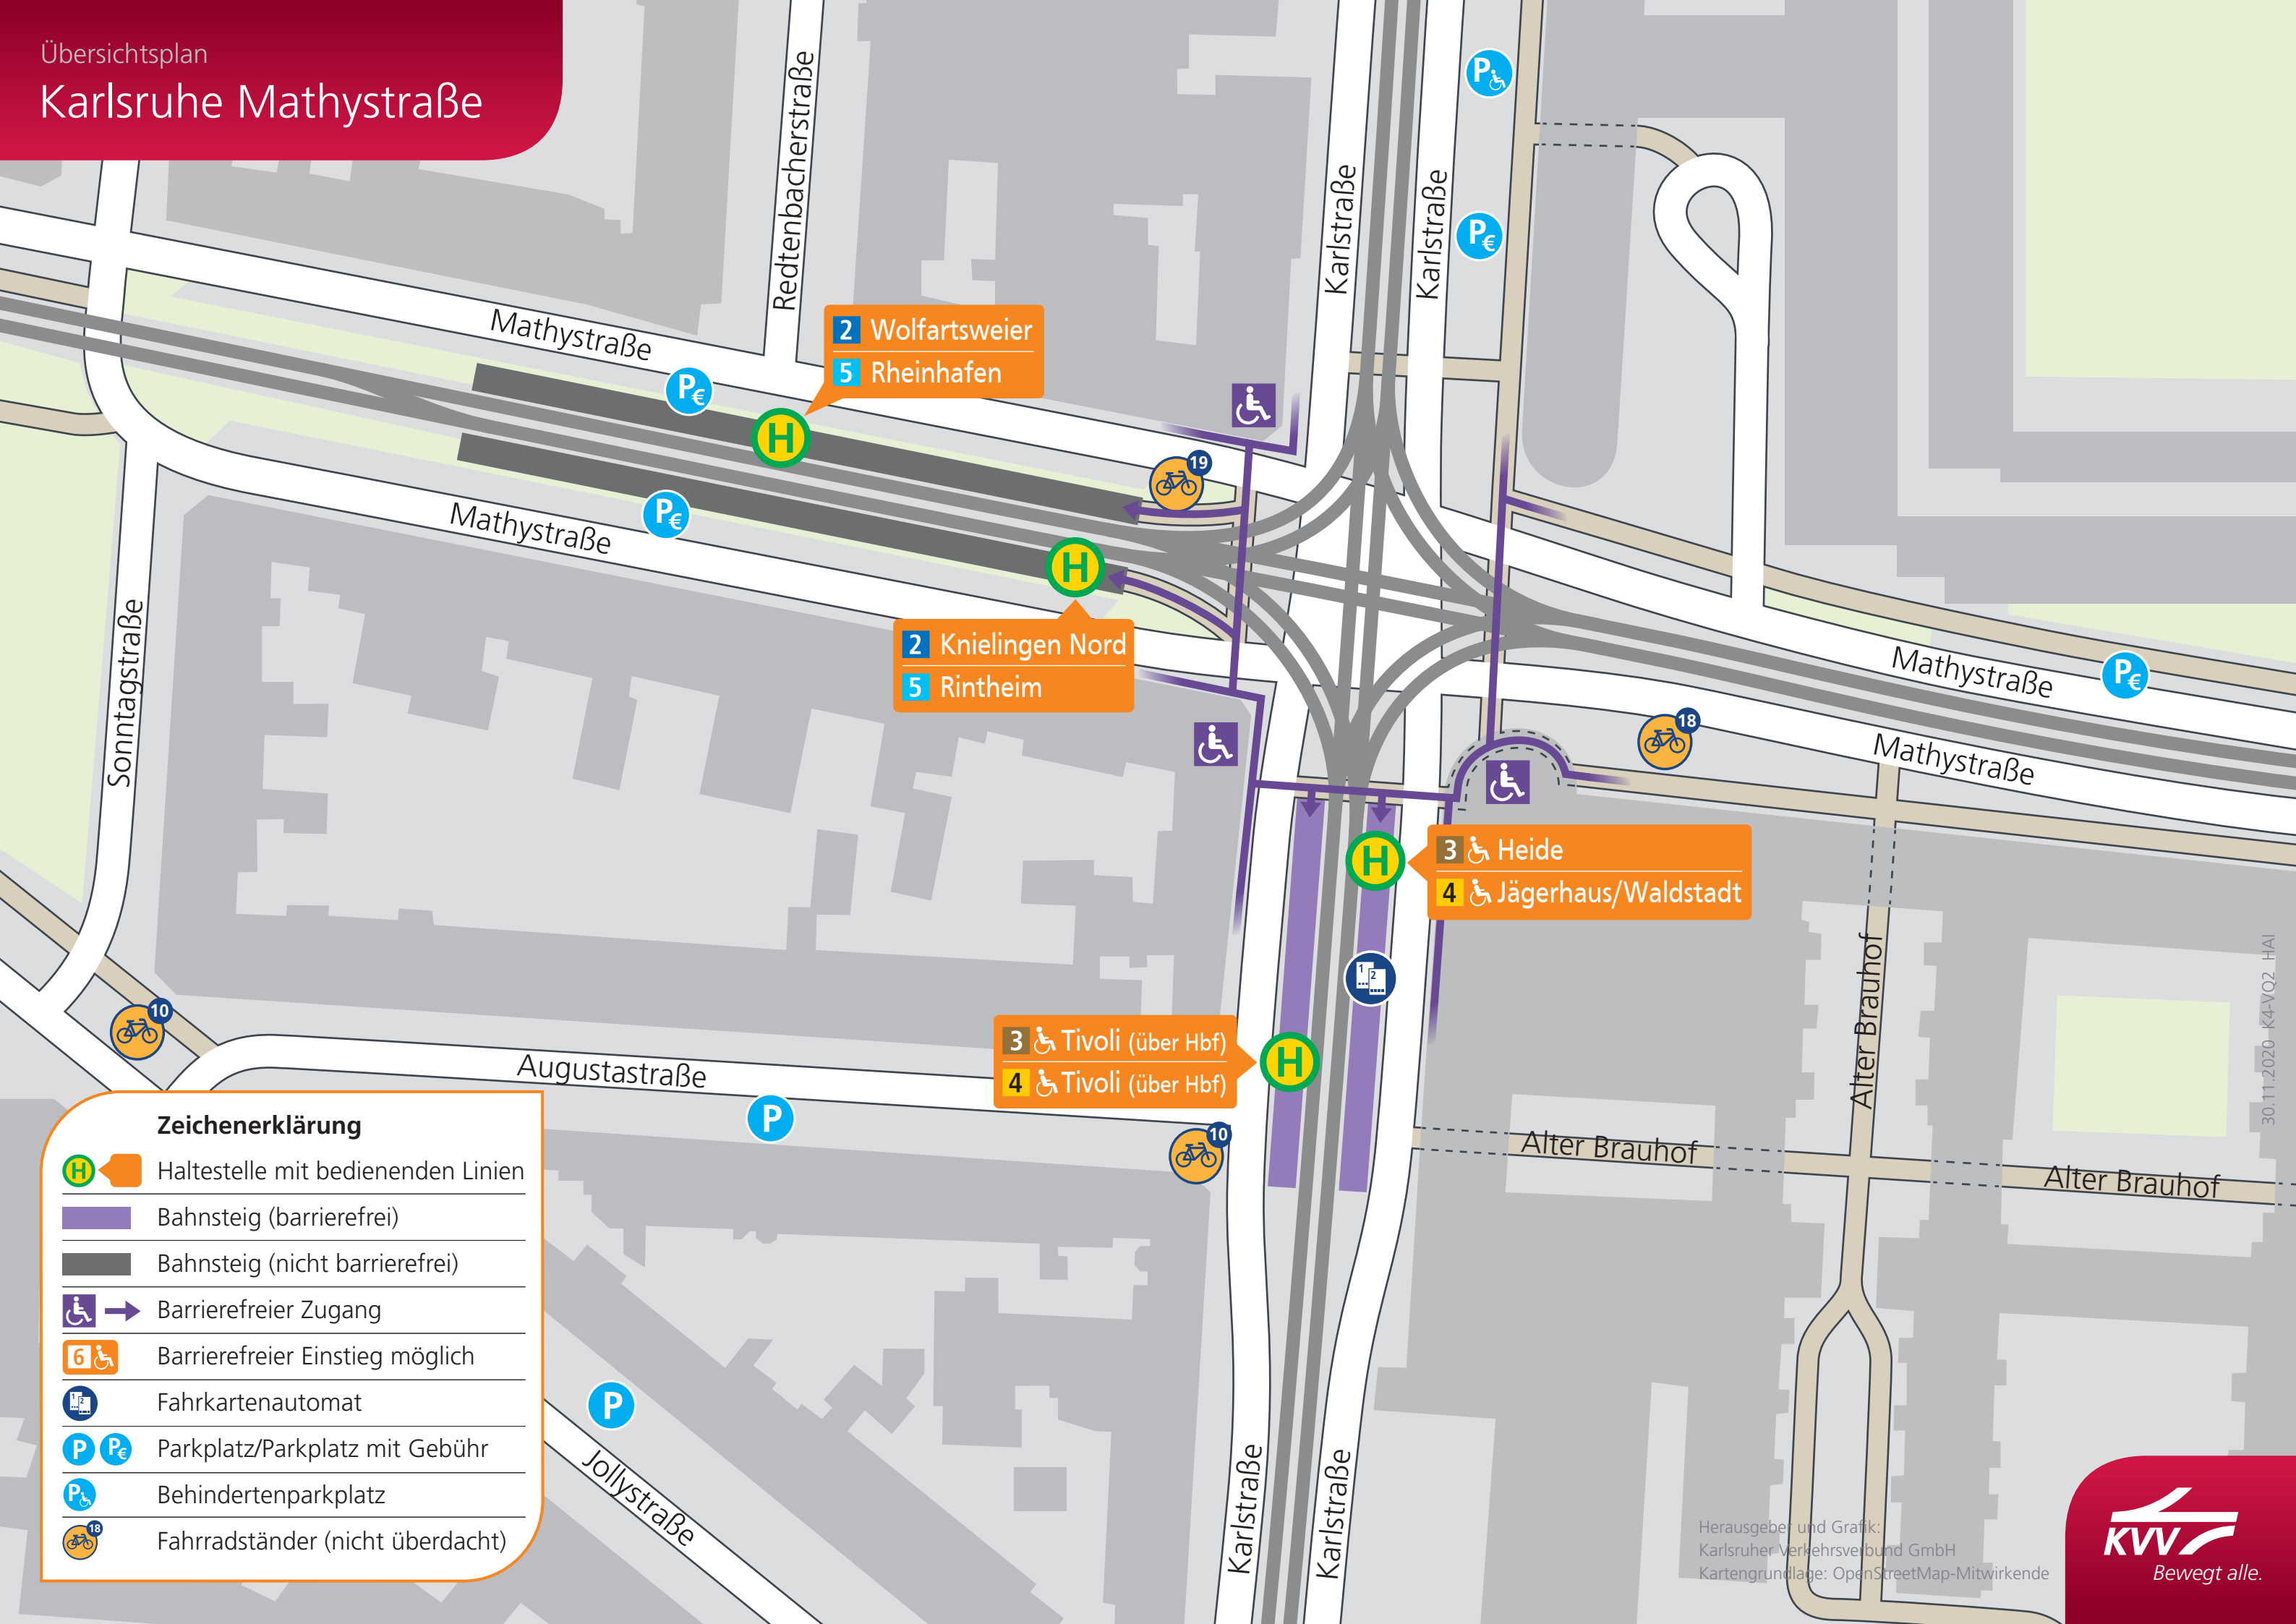

Übersichtsplan  
Karlsruhe Mathystraße

**Zeichenerklärung**

-  Haltestelle mit bedienenden Linien
-  Bahnsteig (barrierefrei)
-  Bahnsteig (nicht barrierefrei)
-  Barrierefreier Zugang
-  Barrierefreier Einstieg möglich
-  Fahrkartenautomat
-  Parkplatz/Parkplatz mit Gebühr
-  Behindertenparkplatz
-  Fahrradständer (nicht überdacht)