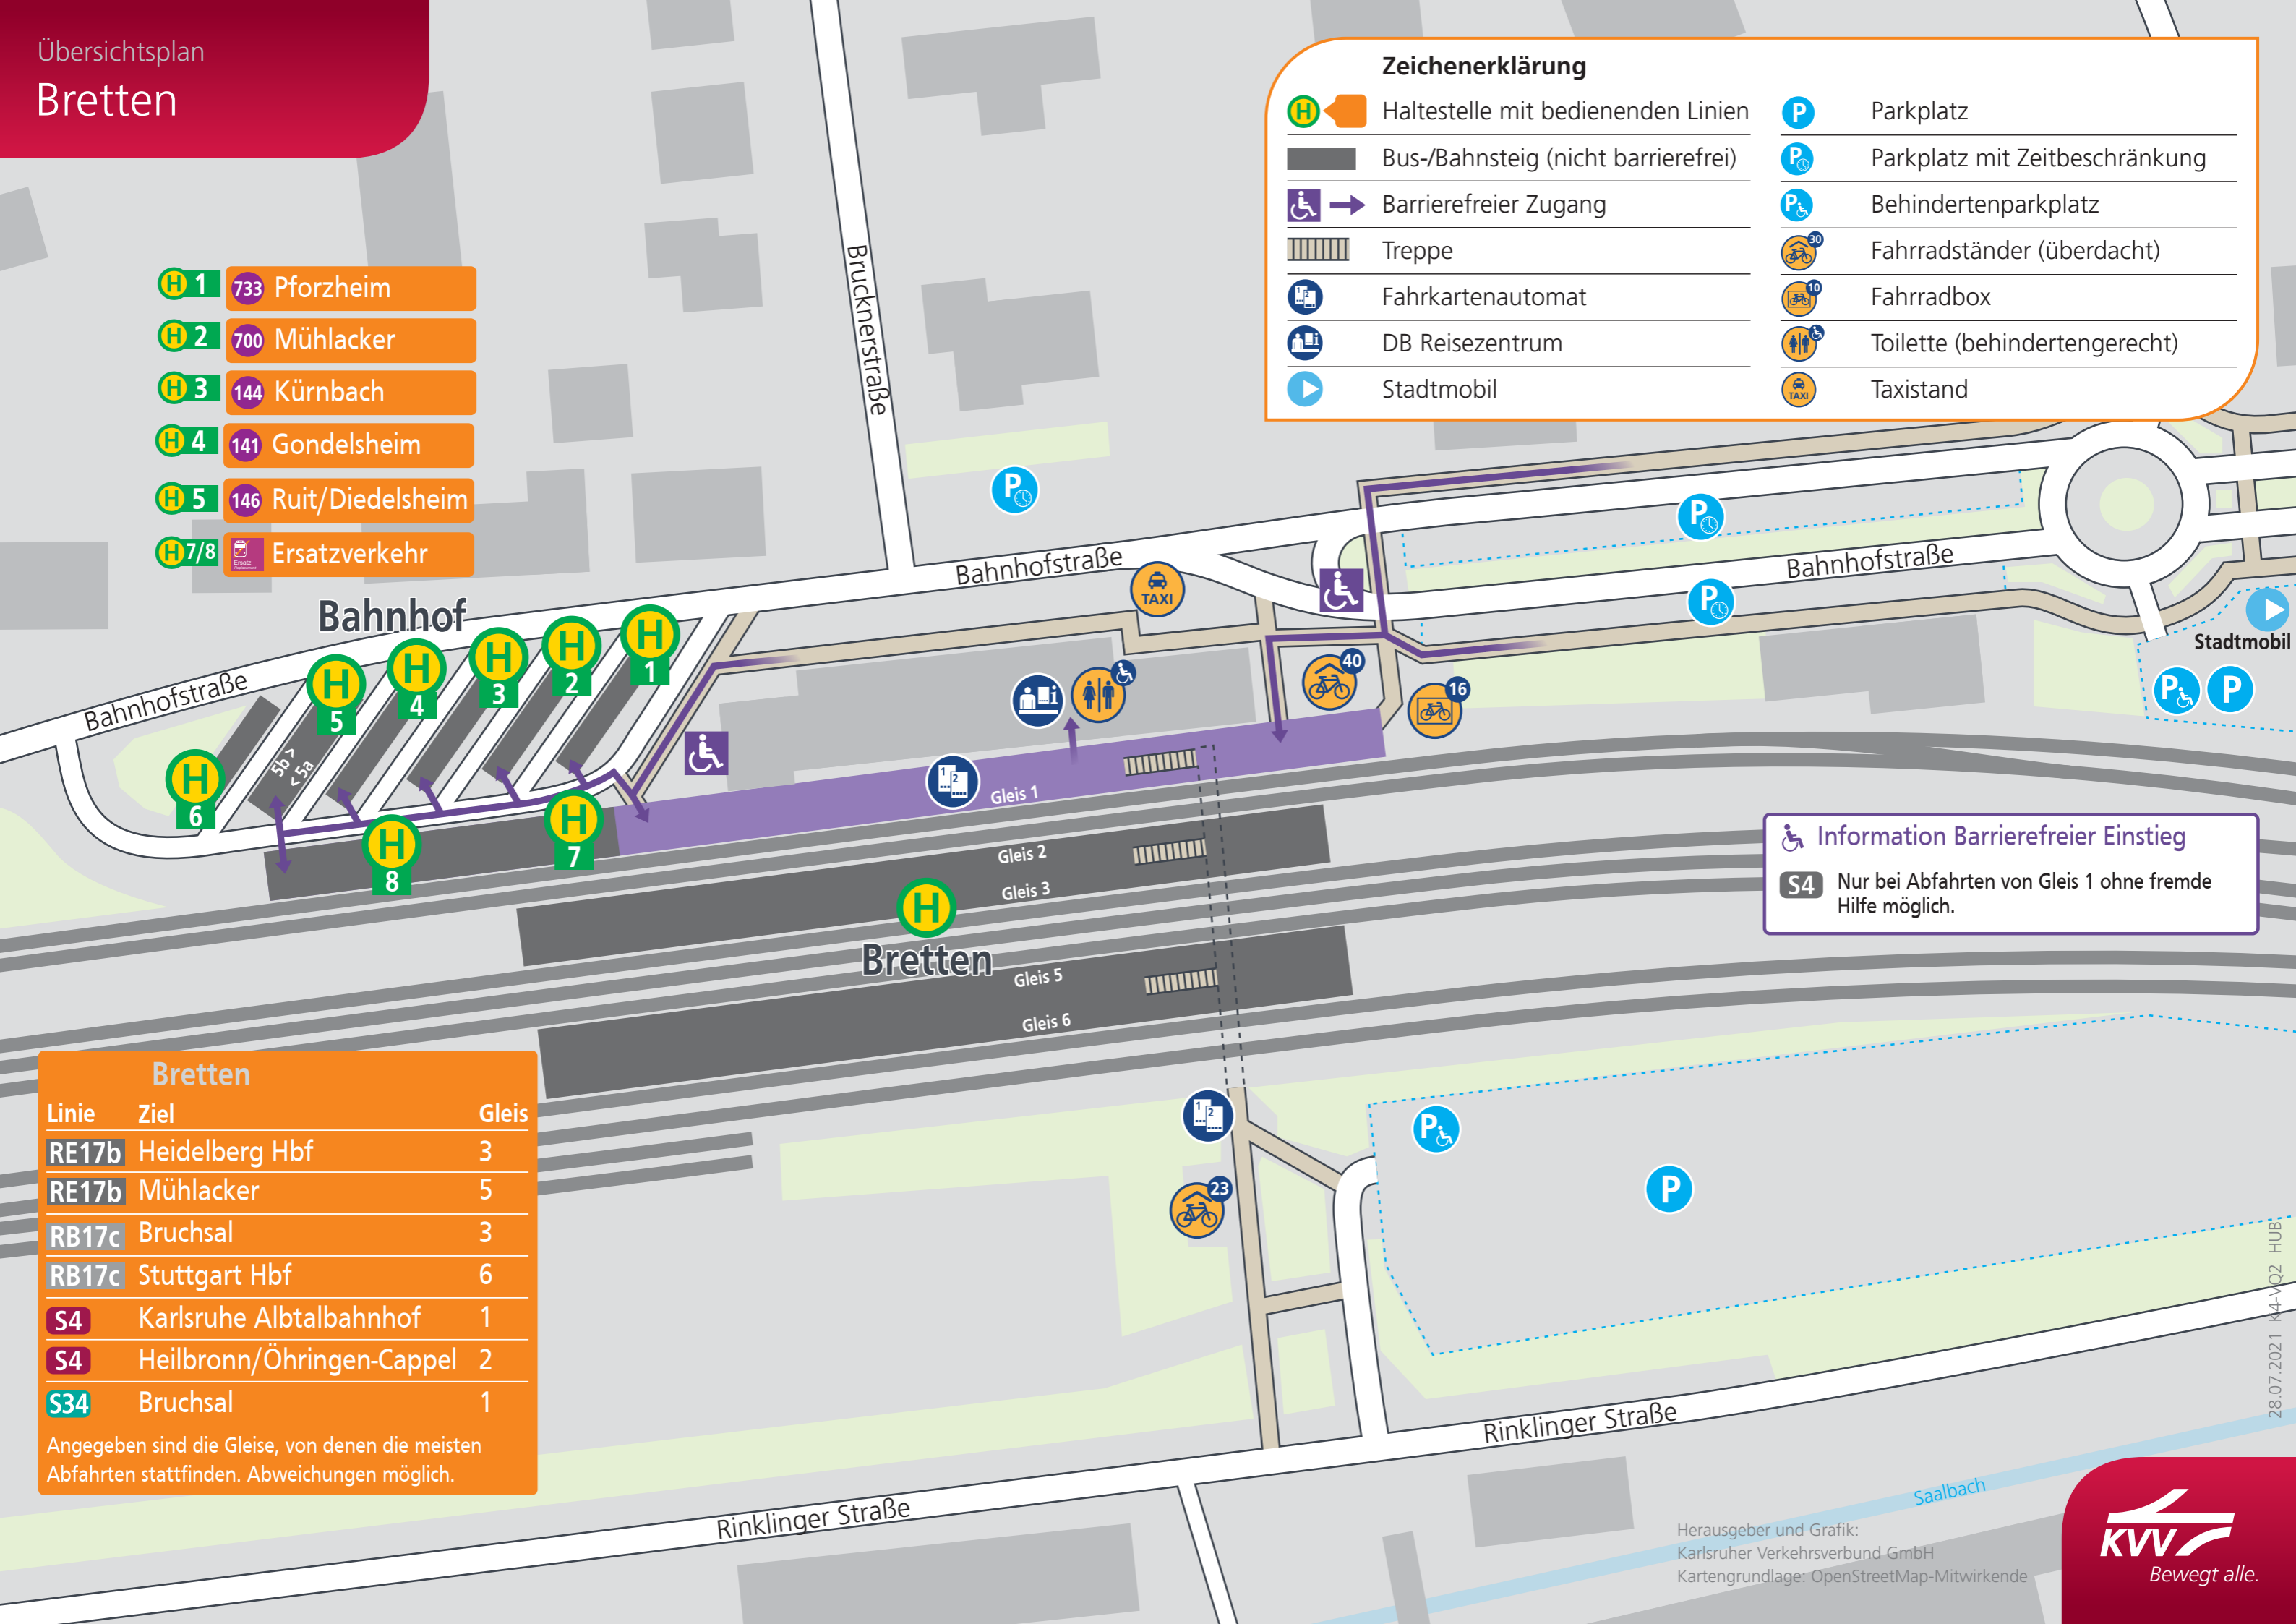

- 733 Pforzheim
- 700 Mühlacker
- 144 Kürnbach
- 141 Gondelsheim
- 146 Ruit/Diedelsheim
- Ersatzverkehr

**Zeichenerklärung**

- Haltestelle mit bedienenden Linien
- Parkplatz
- Bus-/Bahnsteig (nicht barrierefrei)
- Parkplatz mit Zeitbeschränkung
- Barrierefreier Zugang
- Behindertenparkplatz
- Treppe
- Fahrradständer (überdacht)
- Fahrkartenautomat
- Fahrradbox
- DB Reisezentrum
- Toilette (behindertengerecht)
- Stadtmobil
- Taxistand

Bretten		
Linie	Ziel	Gleis
RE17b	Heidelberg Hbf	3
RE17b	Mühlacker	5
RB17c	Bruchsal	3
RB17c	Stuttgart Hbf	6
S4	Karlsruhe Albtalbahnhof	1
S4	Heilbronn/Öhringen-Cappel	2
S34	Bruchsal	1

Angegeben sind die Gleise, von denen die meisten Abfahrten stattfinden. Abweichungen möglich.

Information Barrierefreier Einstieg  
**S4** Nur bei Abfahrten von Gleis 1 ohne fremde Hilfe möglich.

28.07.2021 K4-VQ2 HUB