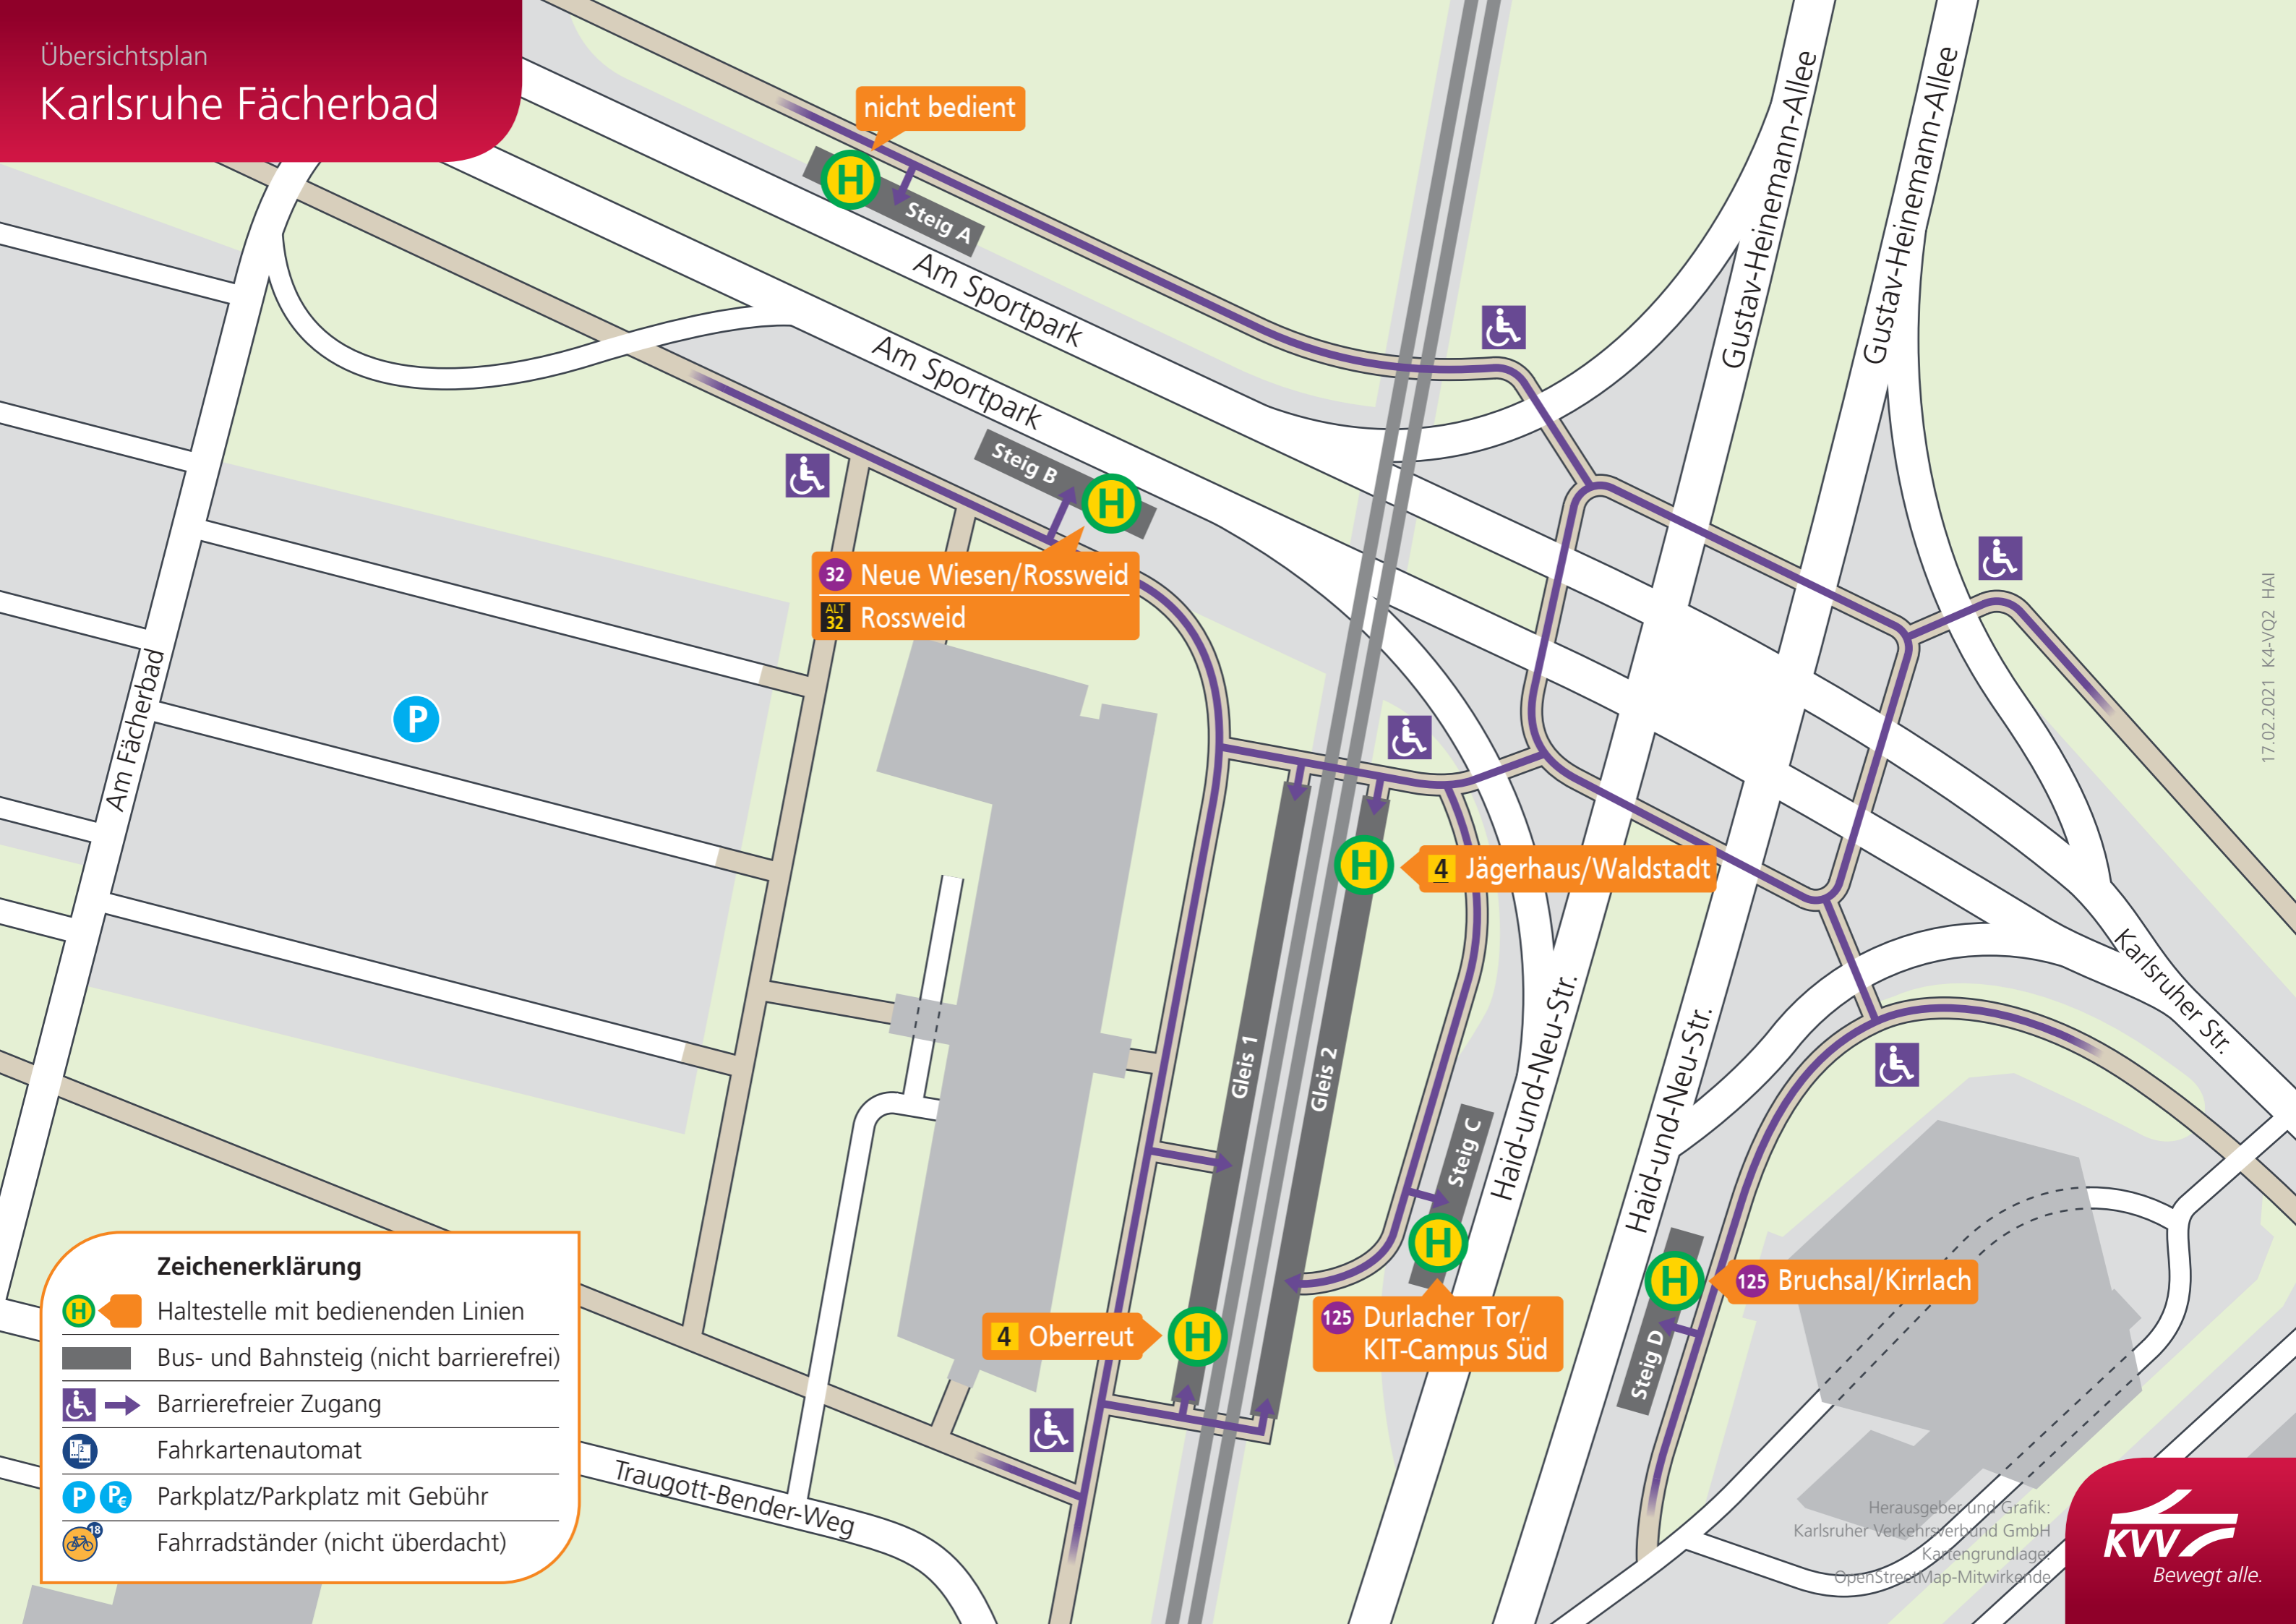

Übersichtsplan
Karlsruhe Fächerbad

nicht bedient

Steig A

Am Sportpark

Steig B

32 Neue Wiesen/Rossweid
ALT 32 Rossweid

4 Jägerhaus/Waldstadt

Gleis 1

Gleis 2

Steig C

4 Oberreut

125 Durlacher Tor/
KIT-Campus Süd

125 Bruchsal/Kirrlach

Steig D

Zeichenerklärung

- Haltestelle mit bedienenden Linien
- Bus- und Bahnsteig (nicht barrierefrei)
- Barrierefreier Zugang
- Fahrkartenautomat
- Parkplatz/Parkplatz mit Gebühr
- Fahrradständer (nicht überdacht)

Herausgeber und Grafik:
Karlsruher Verkehrsverbund GmbH
Kartengrundlage:
OpenStreetMap-Mitwirkende