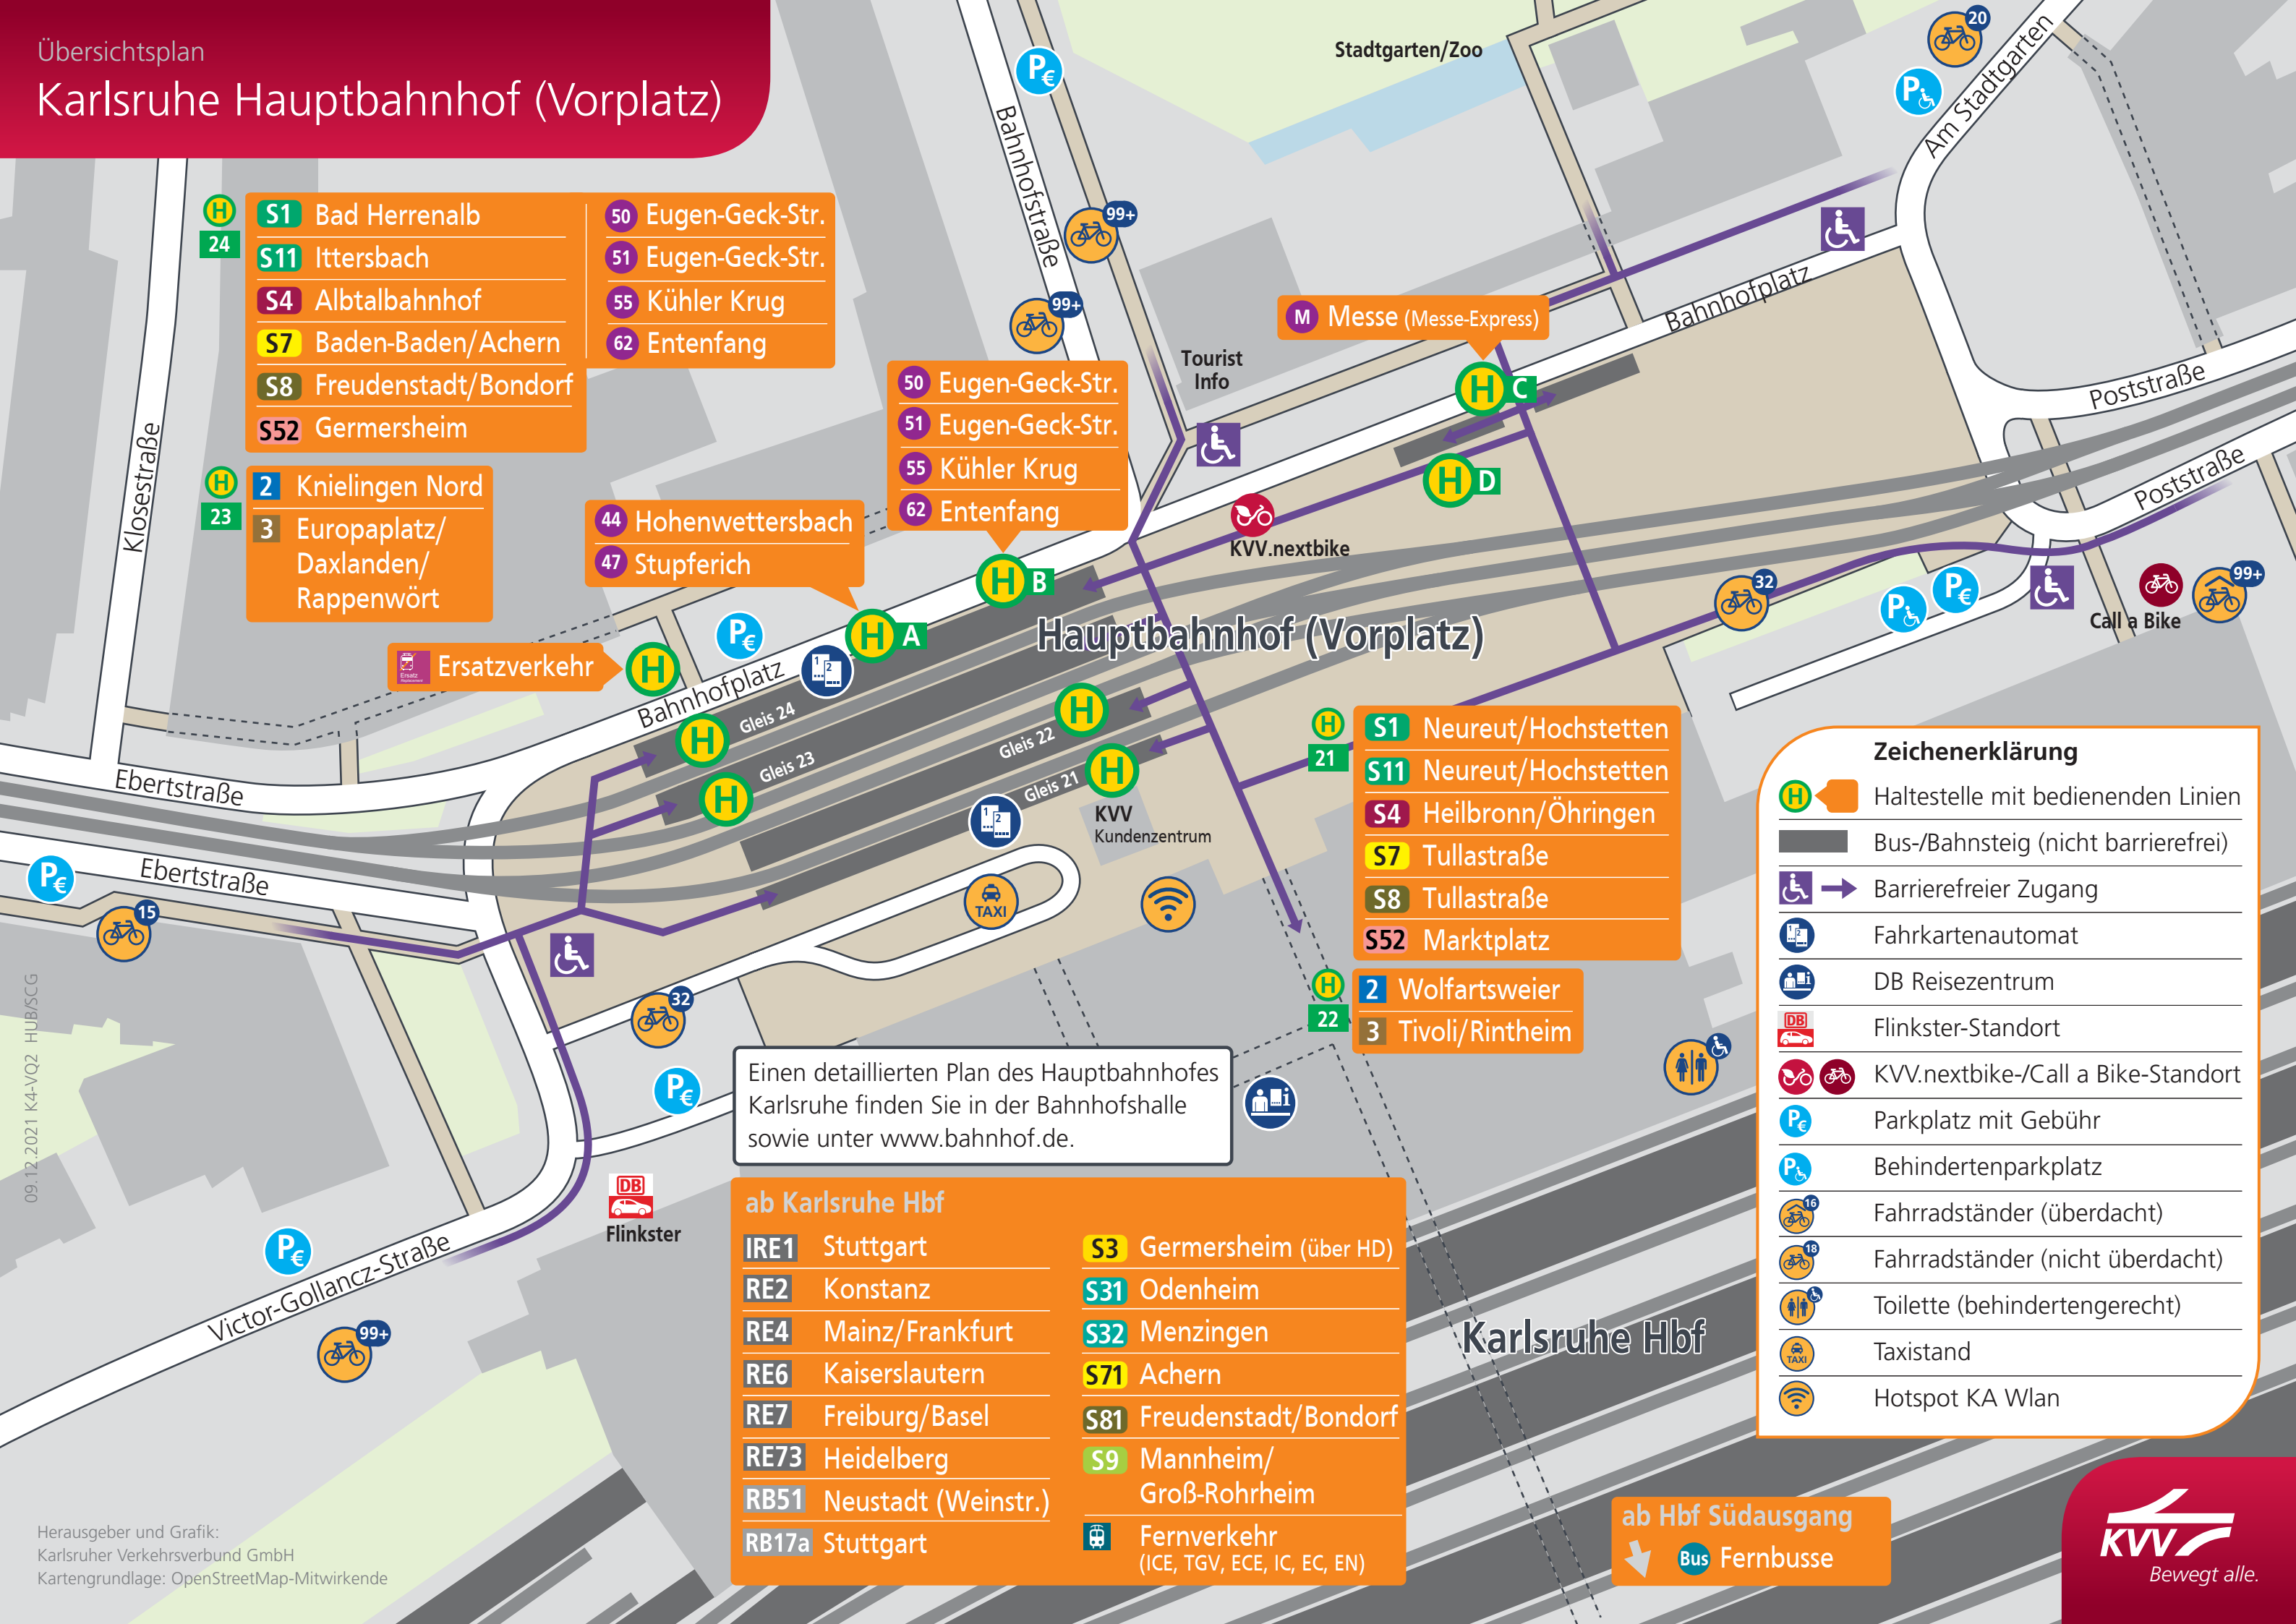

Übersichtsplan Karlsruhe Hauptbahnhof (Vorplatz)

- S1** Bad Herrenalb
- S11** Ittersbach
- S4** Altbahnhof
- S7** Baden-Baden/Achern
- S8** Freudenstadt/Bondorf
- S52** Germersheim
- 50** Eugen-Geck-Str.
- 51** Eugen-Geck-Str.
- 55** Kühler Krug
- 62** Entenfang

- 2** Knielingen Nord
- 3** Europaplatz/
Daxlanden/
Rappenwört

- 44** Hohenwettersbach
- 47** Stupferich

- 50** Eugen-Geck-Str.
- 51** Eugen-Geck-Str.
- 55** Kühler Krug
- 62** Entenfang

M Messe (Messe-Express)

Ersatzverkehr

- S1** Neureut/Hochstetten
- S11** Neureut/Hochstetten
- S4** Heilbronn/Öhringen
- S7** Tullastraße
- S8** Tullastraße
- S52** Marktplatz

- 2** Wolfartsweier
- 3** Tivoli/Rintheim

Einen detaillierten Plan des Hauptbahnhofes Karlsruhe finden Sie in der Bahnhofshalle sowie unter www.bahnhof.de.

- ab Karlsruhe Hbf**
- IRE1** Stuttgart
 - RE2** Konstanz
 - RE4** Mainz/Frankfurt
 - RE6** Kaiserslautern
 - RE7** Freiburg/Basel
 - RE73** Heidelberg
 - RB51** Neustadt (Weinstr.)
 - RB17a** Stuttgart
 - S3** Germersheim (über HD)
 - S31** Odenheim
 - S32** Menzingen
 - S71** Achern
 - S81** Freudenstadt/Bondorf
 - S9** Mannheim/
Groß-Rohrheim
 - Fernverkehr**
(ICE, TGV, ECE, IC, EC, EN)