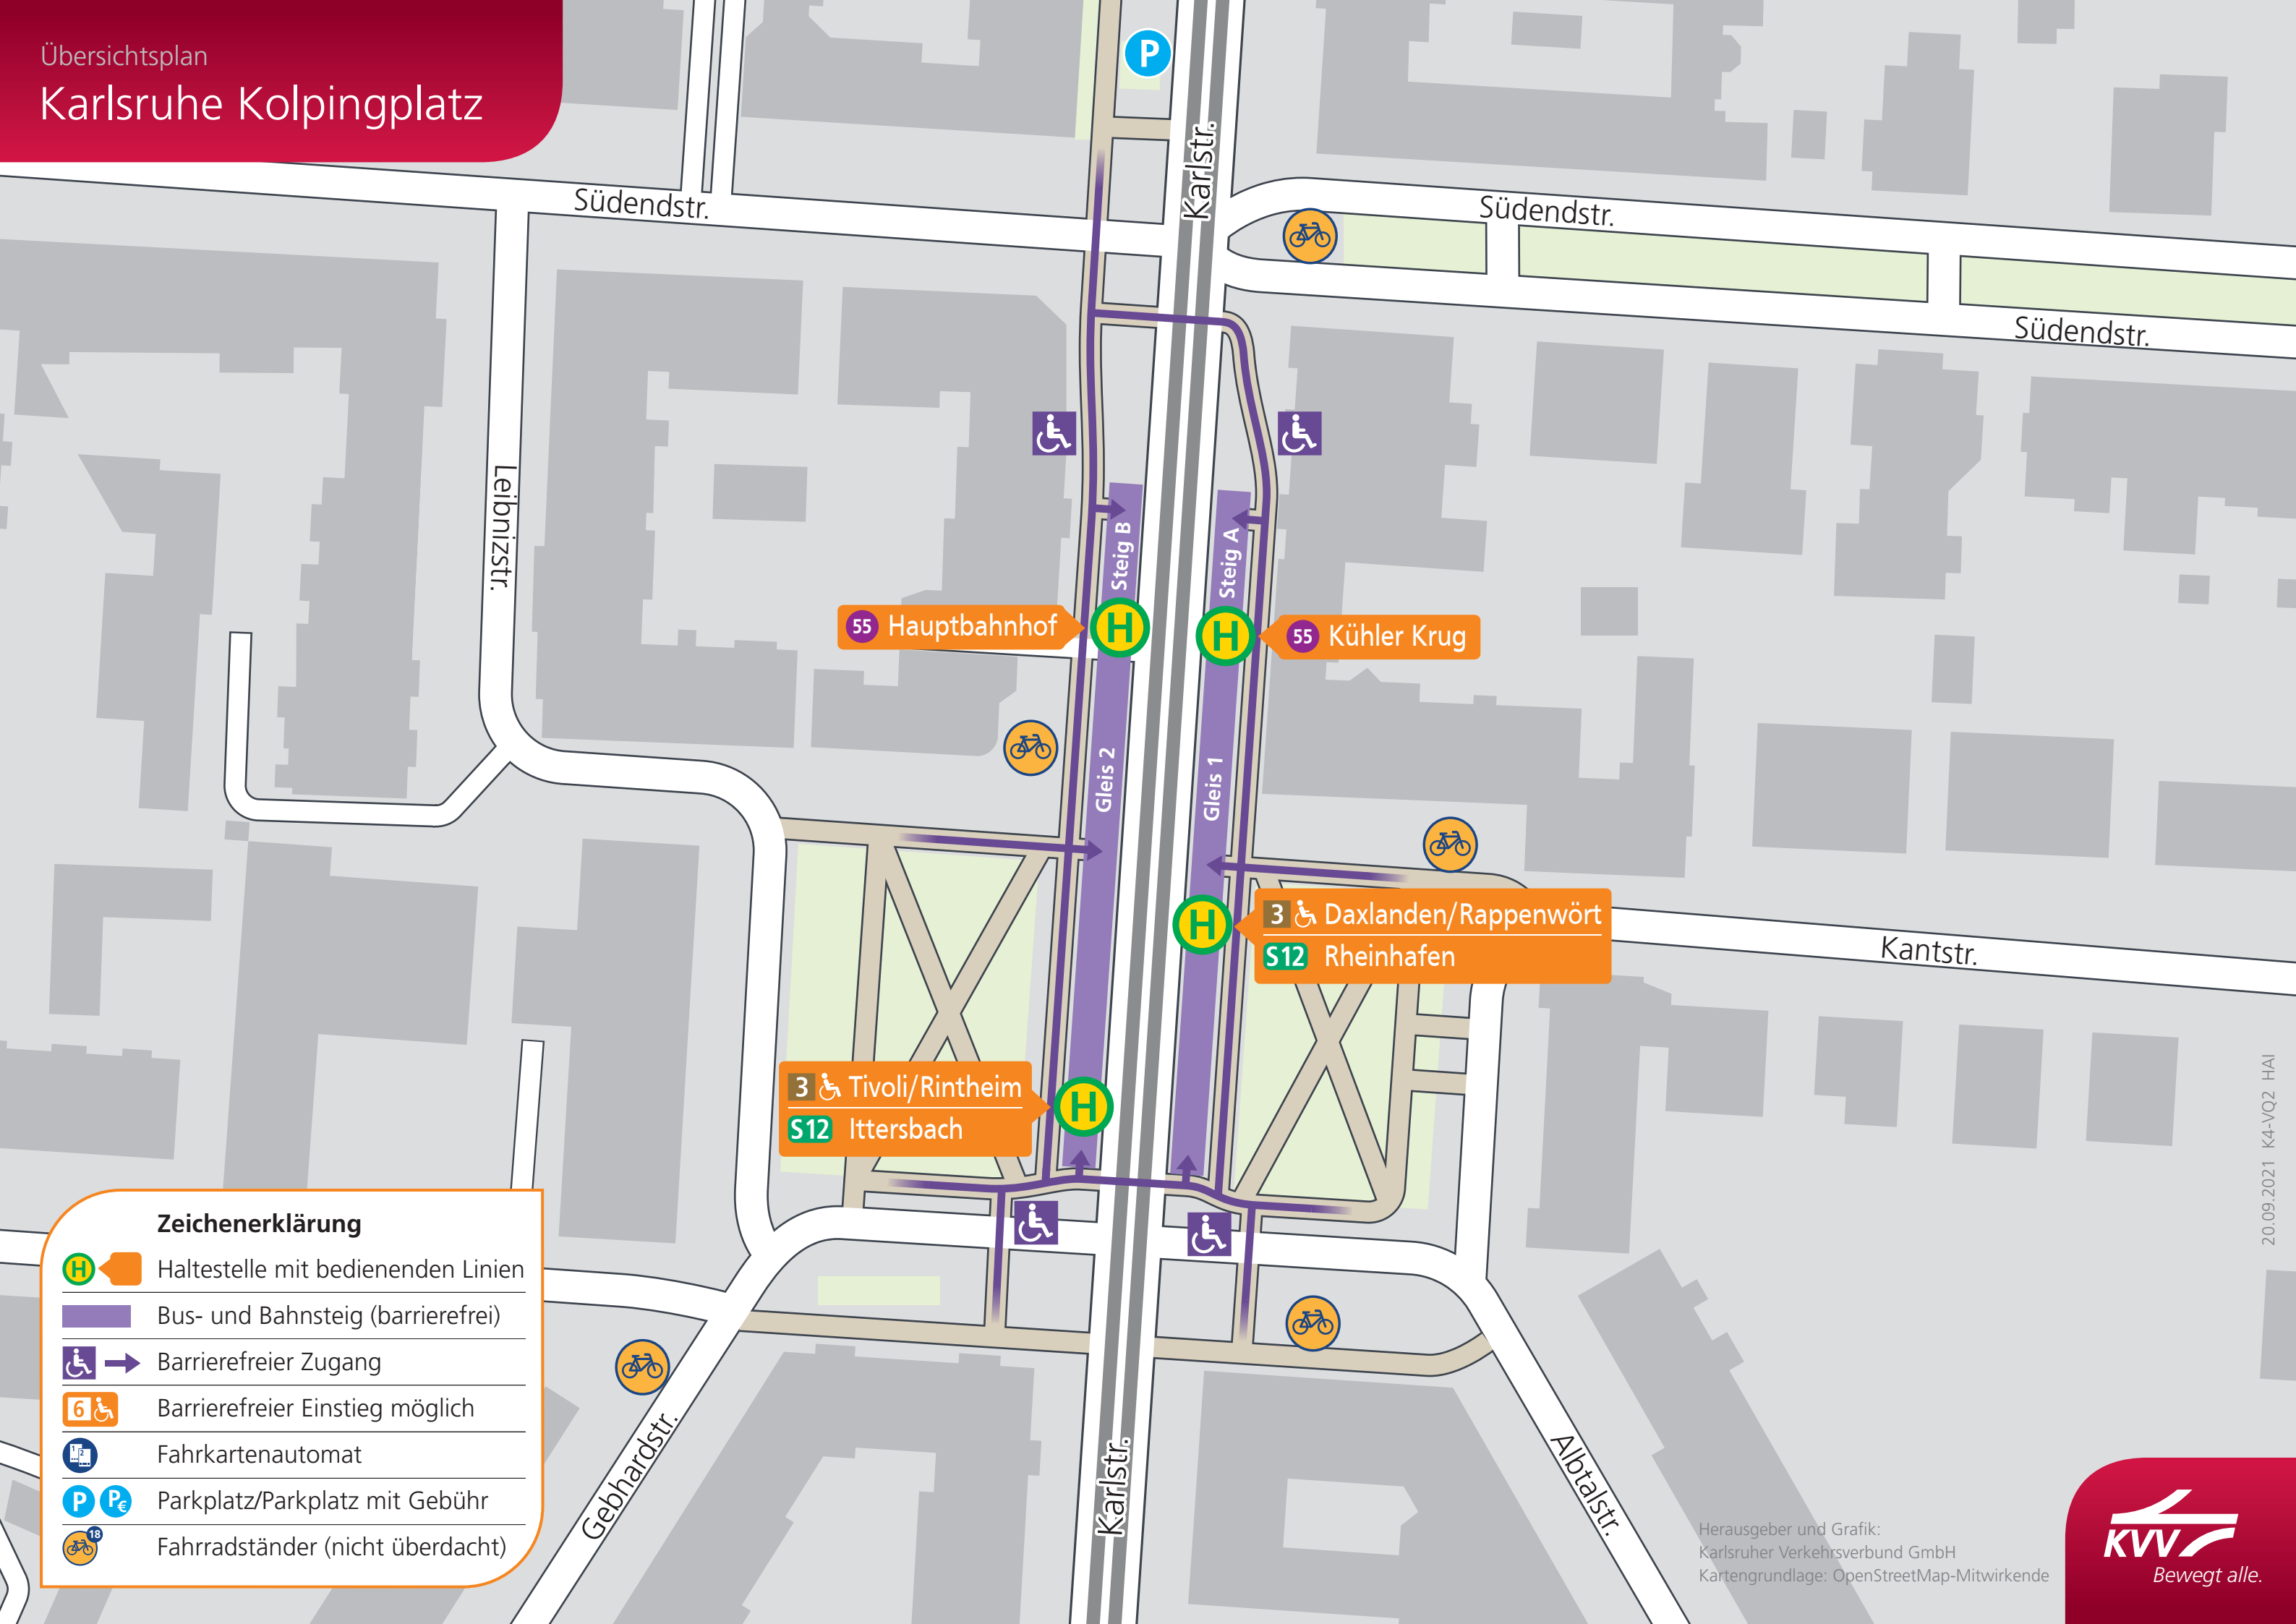

Übersichtsplan
Karlsruhe Kolpingplatz

Zeichenerklärung

- Haltestelle mit bedienenden Linien
- Bus- und Bahnsteig (barrierefrei)
- Barrierefreier Zugang
- Barrierefreier Einstieg möglich
- Fahrkartenautomat
- Parkplatz/Parkplatz mit Gebühr
- Fahrradständer (nicht überdacht)