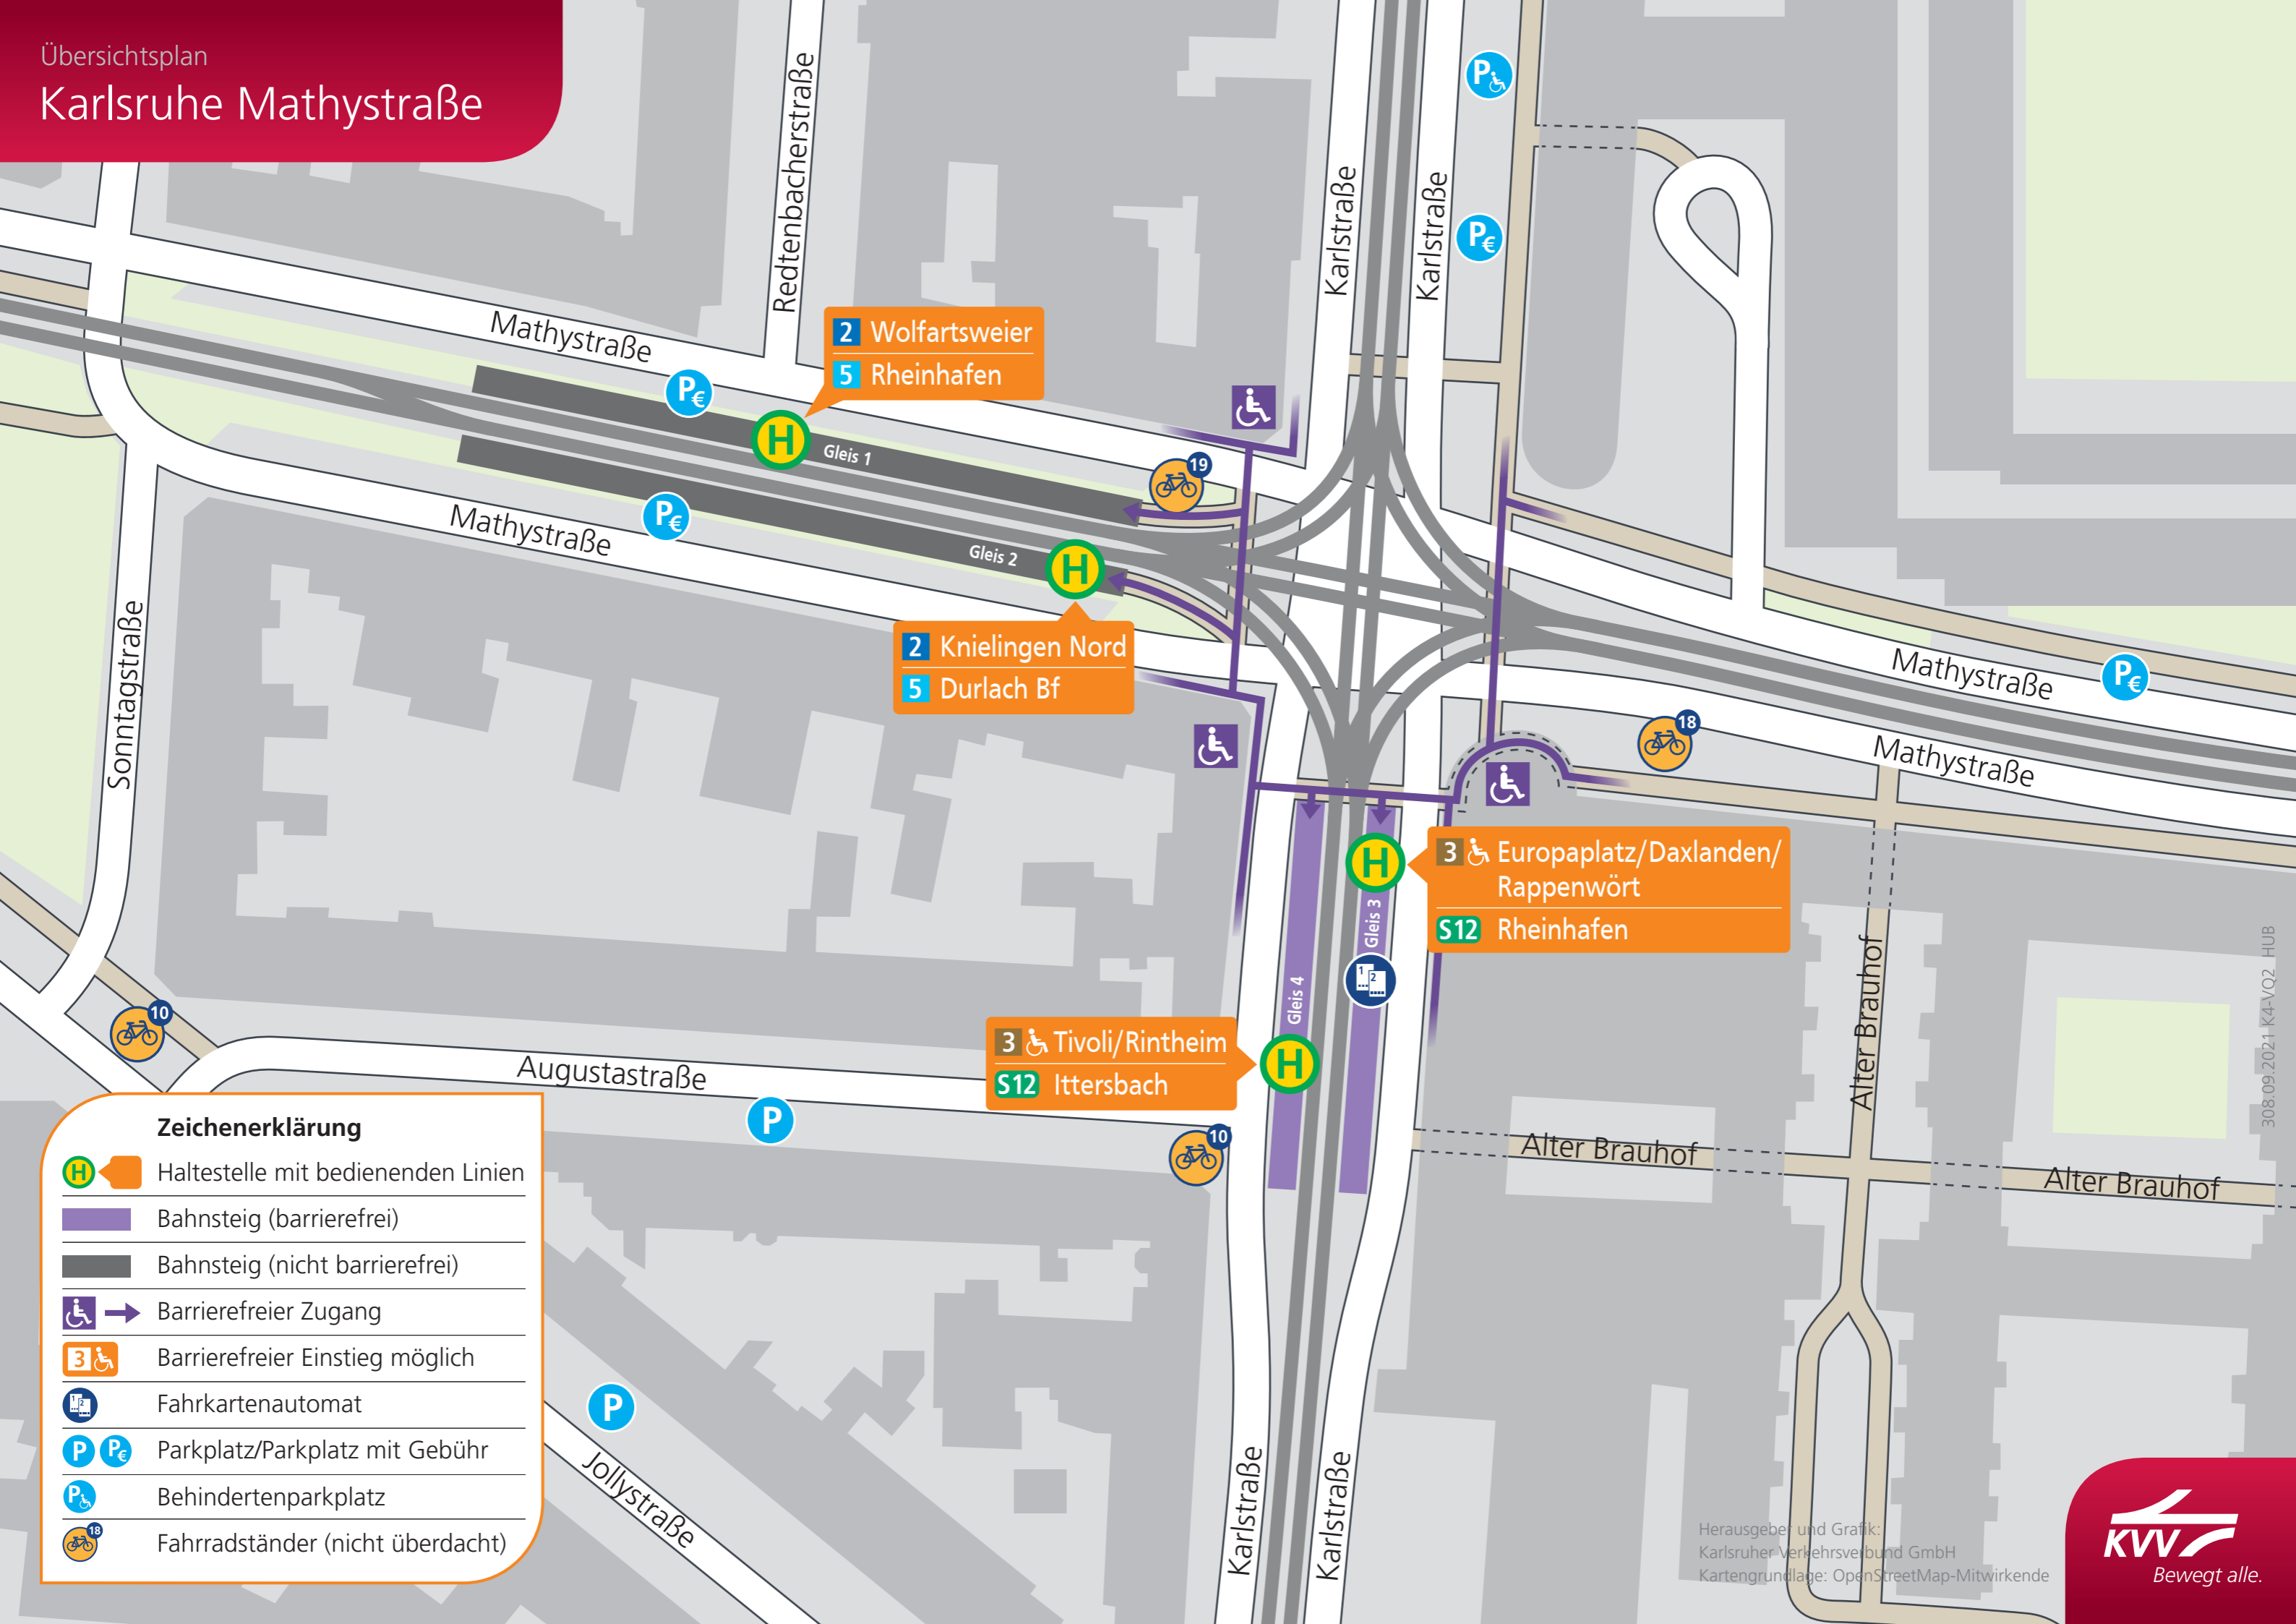

Übersichtsplan
Karlsruhe Mathystraße

2 Wolfartsweier
5 Rheinhafen

2 Knielingen Nord
5 Durlach Bf

3 Europaplatz/Daxlanden/
Rappenwört
S12 Rheinhafen

3 Tivoli/Rintheim
S12 Ittersbach

Zeichenerklärung

- Haltestelle mit bedienenden Linien
- Bahnsteig (barrierefrei)
- Bahnsteig (nicht barrierefrei)
- Barrierefreier Zugang
- Barrierefreier Einstieg möglich
- Fahrkartenautomat
- Parkplatz/Parkplatz mit Gebühr
- Behindertenparkplatz
- Fahrradständer (nicht überdacht)

Herausgeber und Grafik:
Karlsruher Verkehrsverbund GmbH
Kartengrundlage: OpenStreetMap-Mitwirkende

308.09.2021_K4-V02_HUB