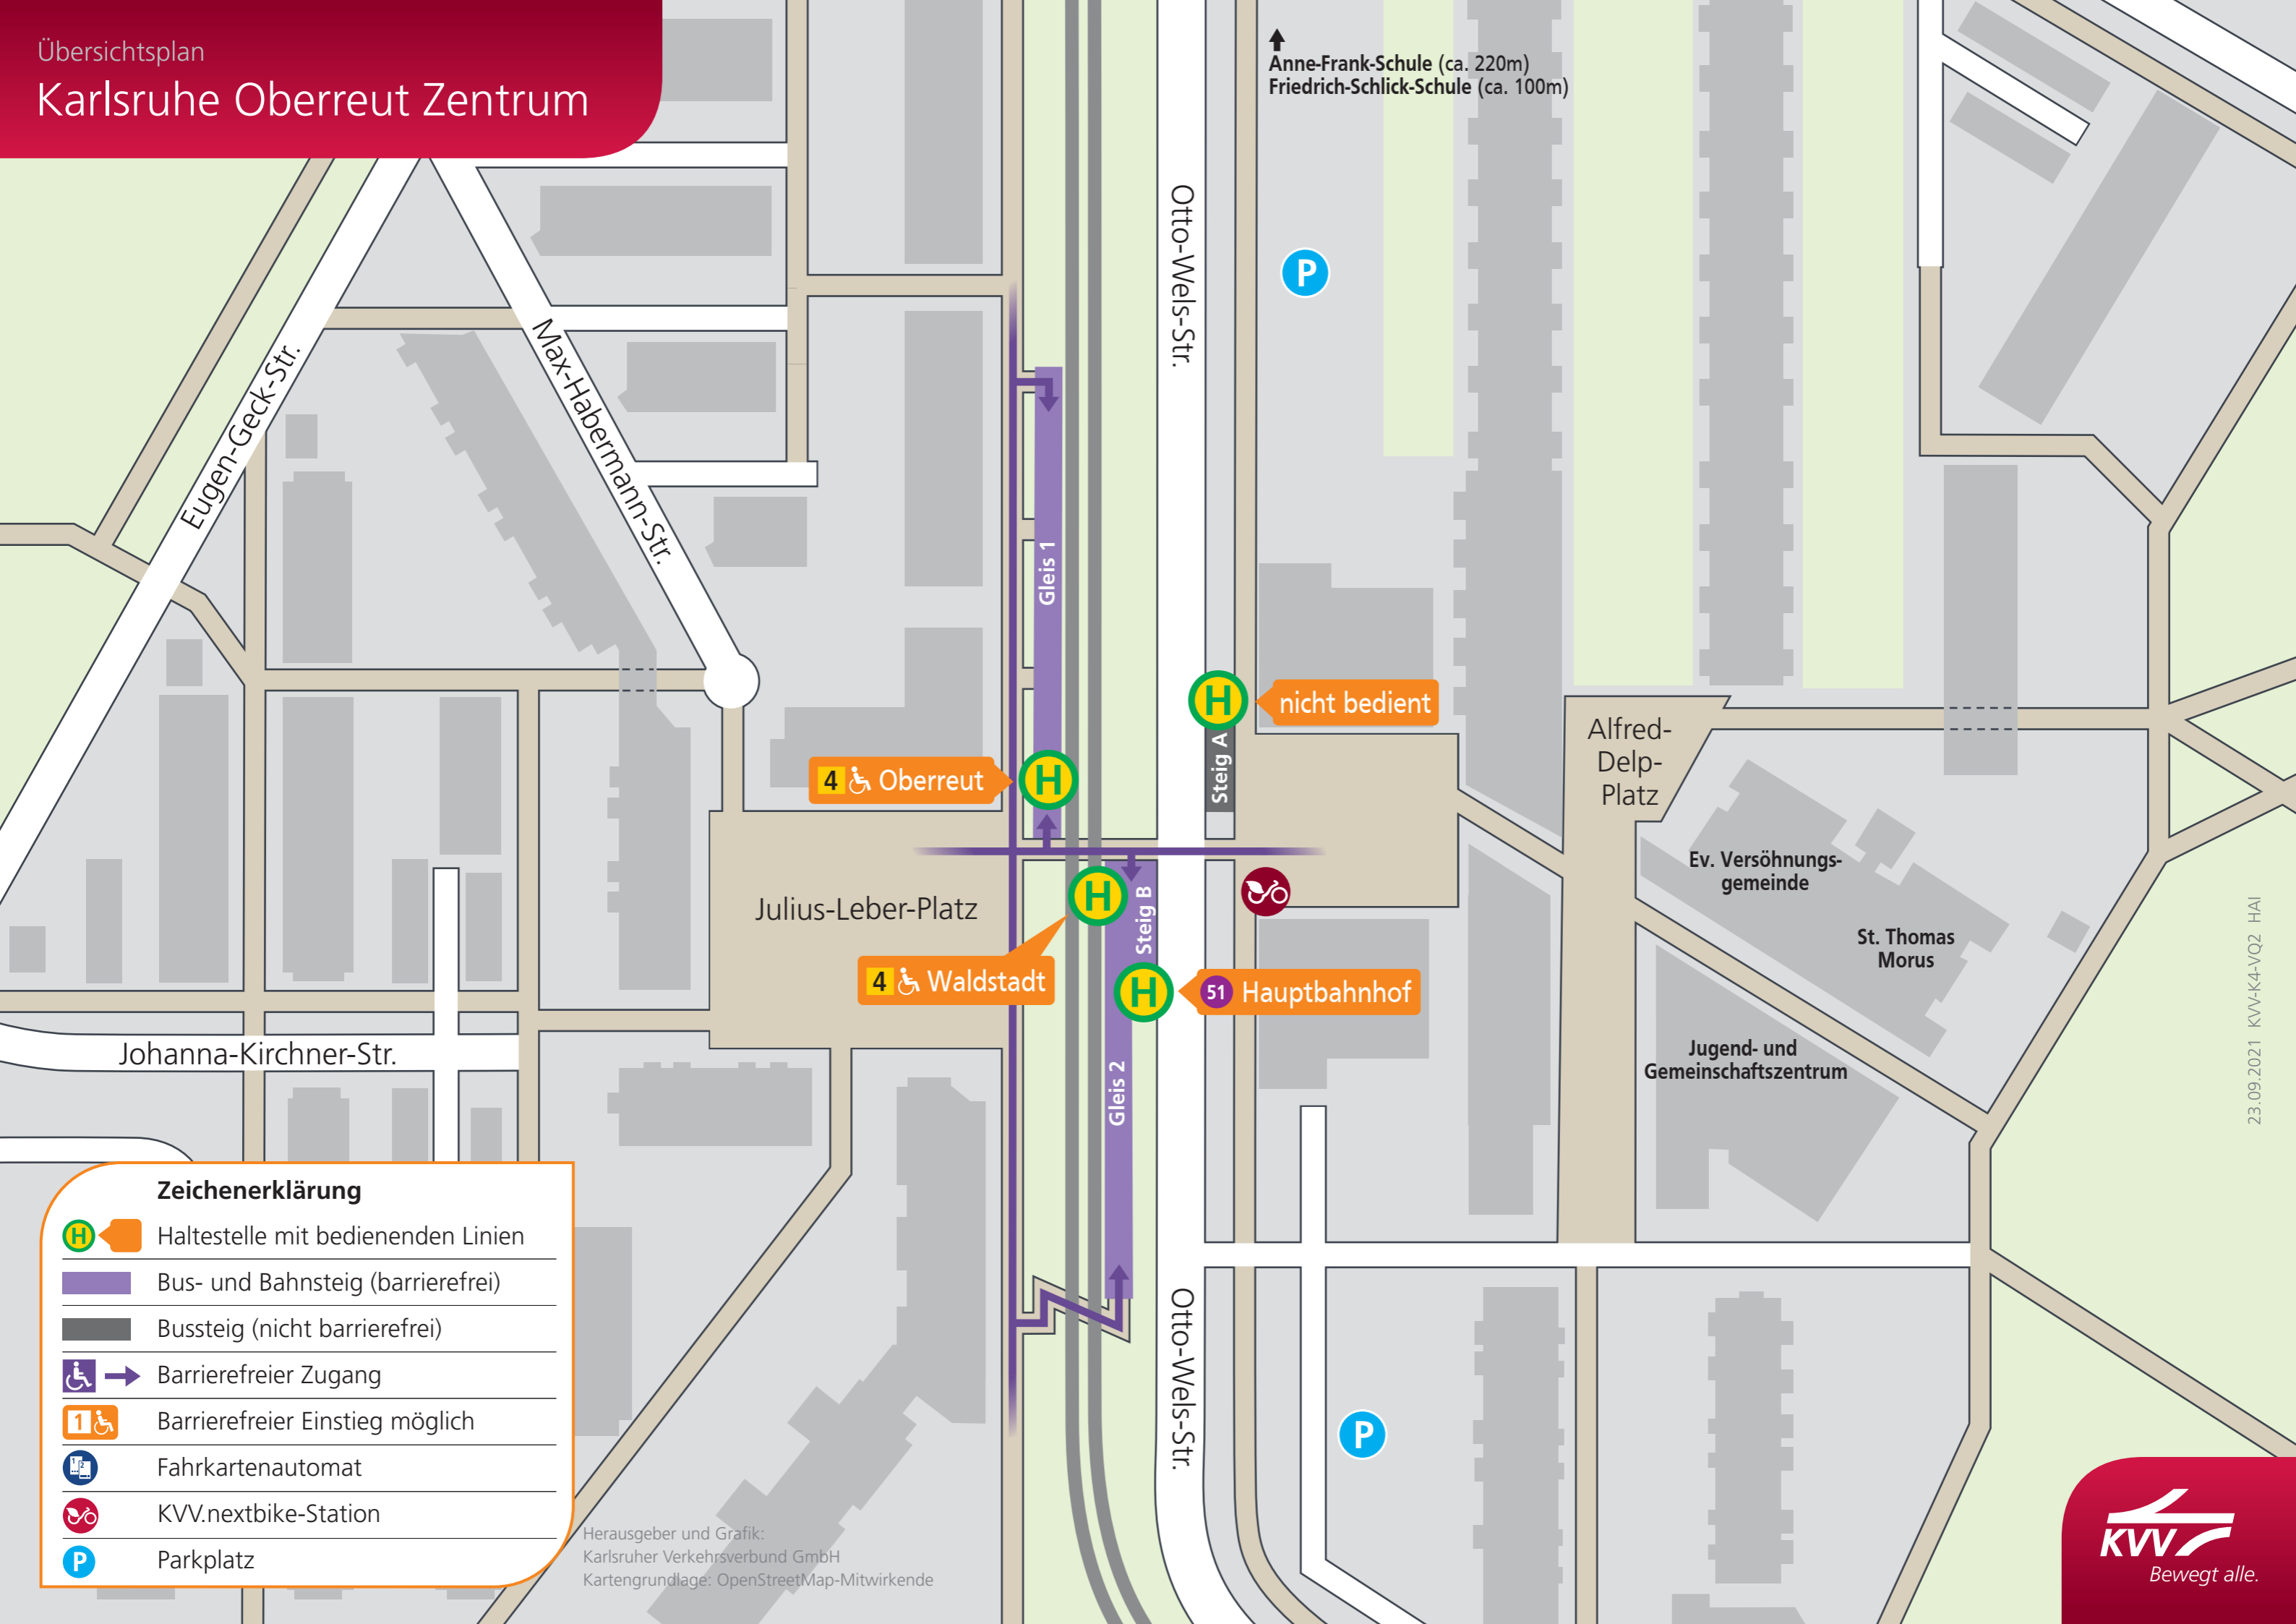

Übersichtsplan
Karlsruhe Oberreut Zentrum

Zeichenerklärung

- Haltestelle mit bedienenden Linien
- Bus- und Bahnsteig (barrierefrei)
- Bussteig (nicht barrierefrei)
- Barrierefreier Zugang
- Barrierefreier Einstieg möglich
- Fahrkartenautomat
- KVV.nextbike-Station
- Parkplatz

Herausgeber und Grafik:
 Karlsruher Verkehrsverbund GmbH
 Kartengrundlage: OpenStreetMap-Mitwirkende

23.09.2021 KVV-K4-V02 HAI