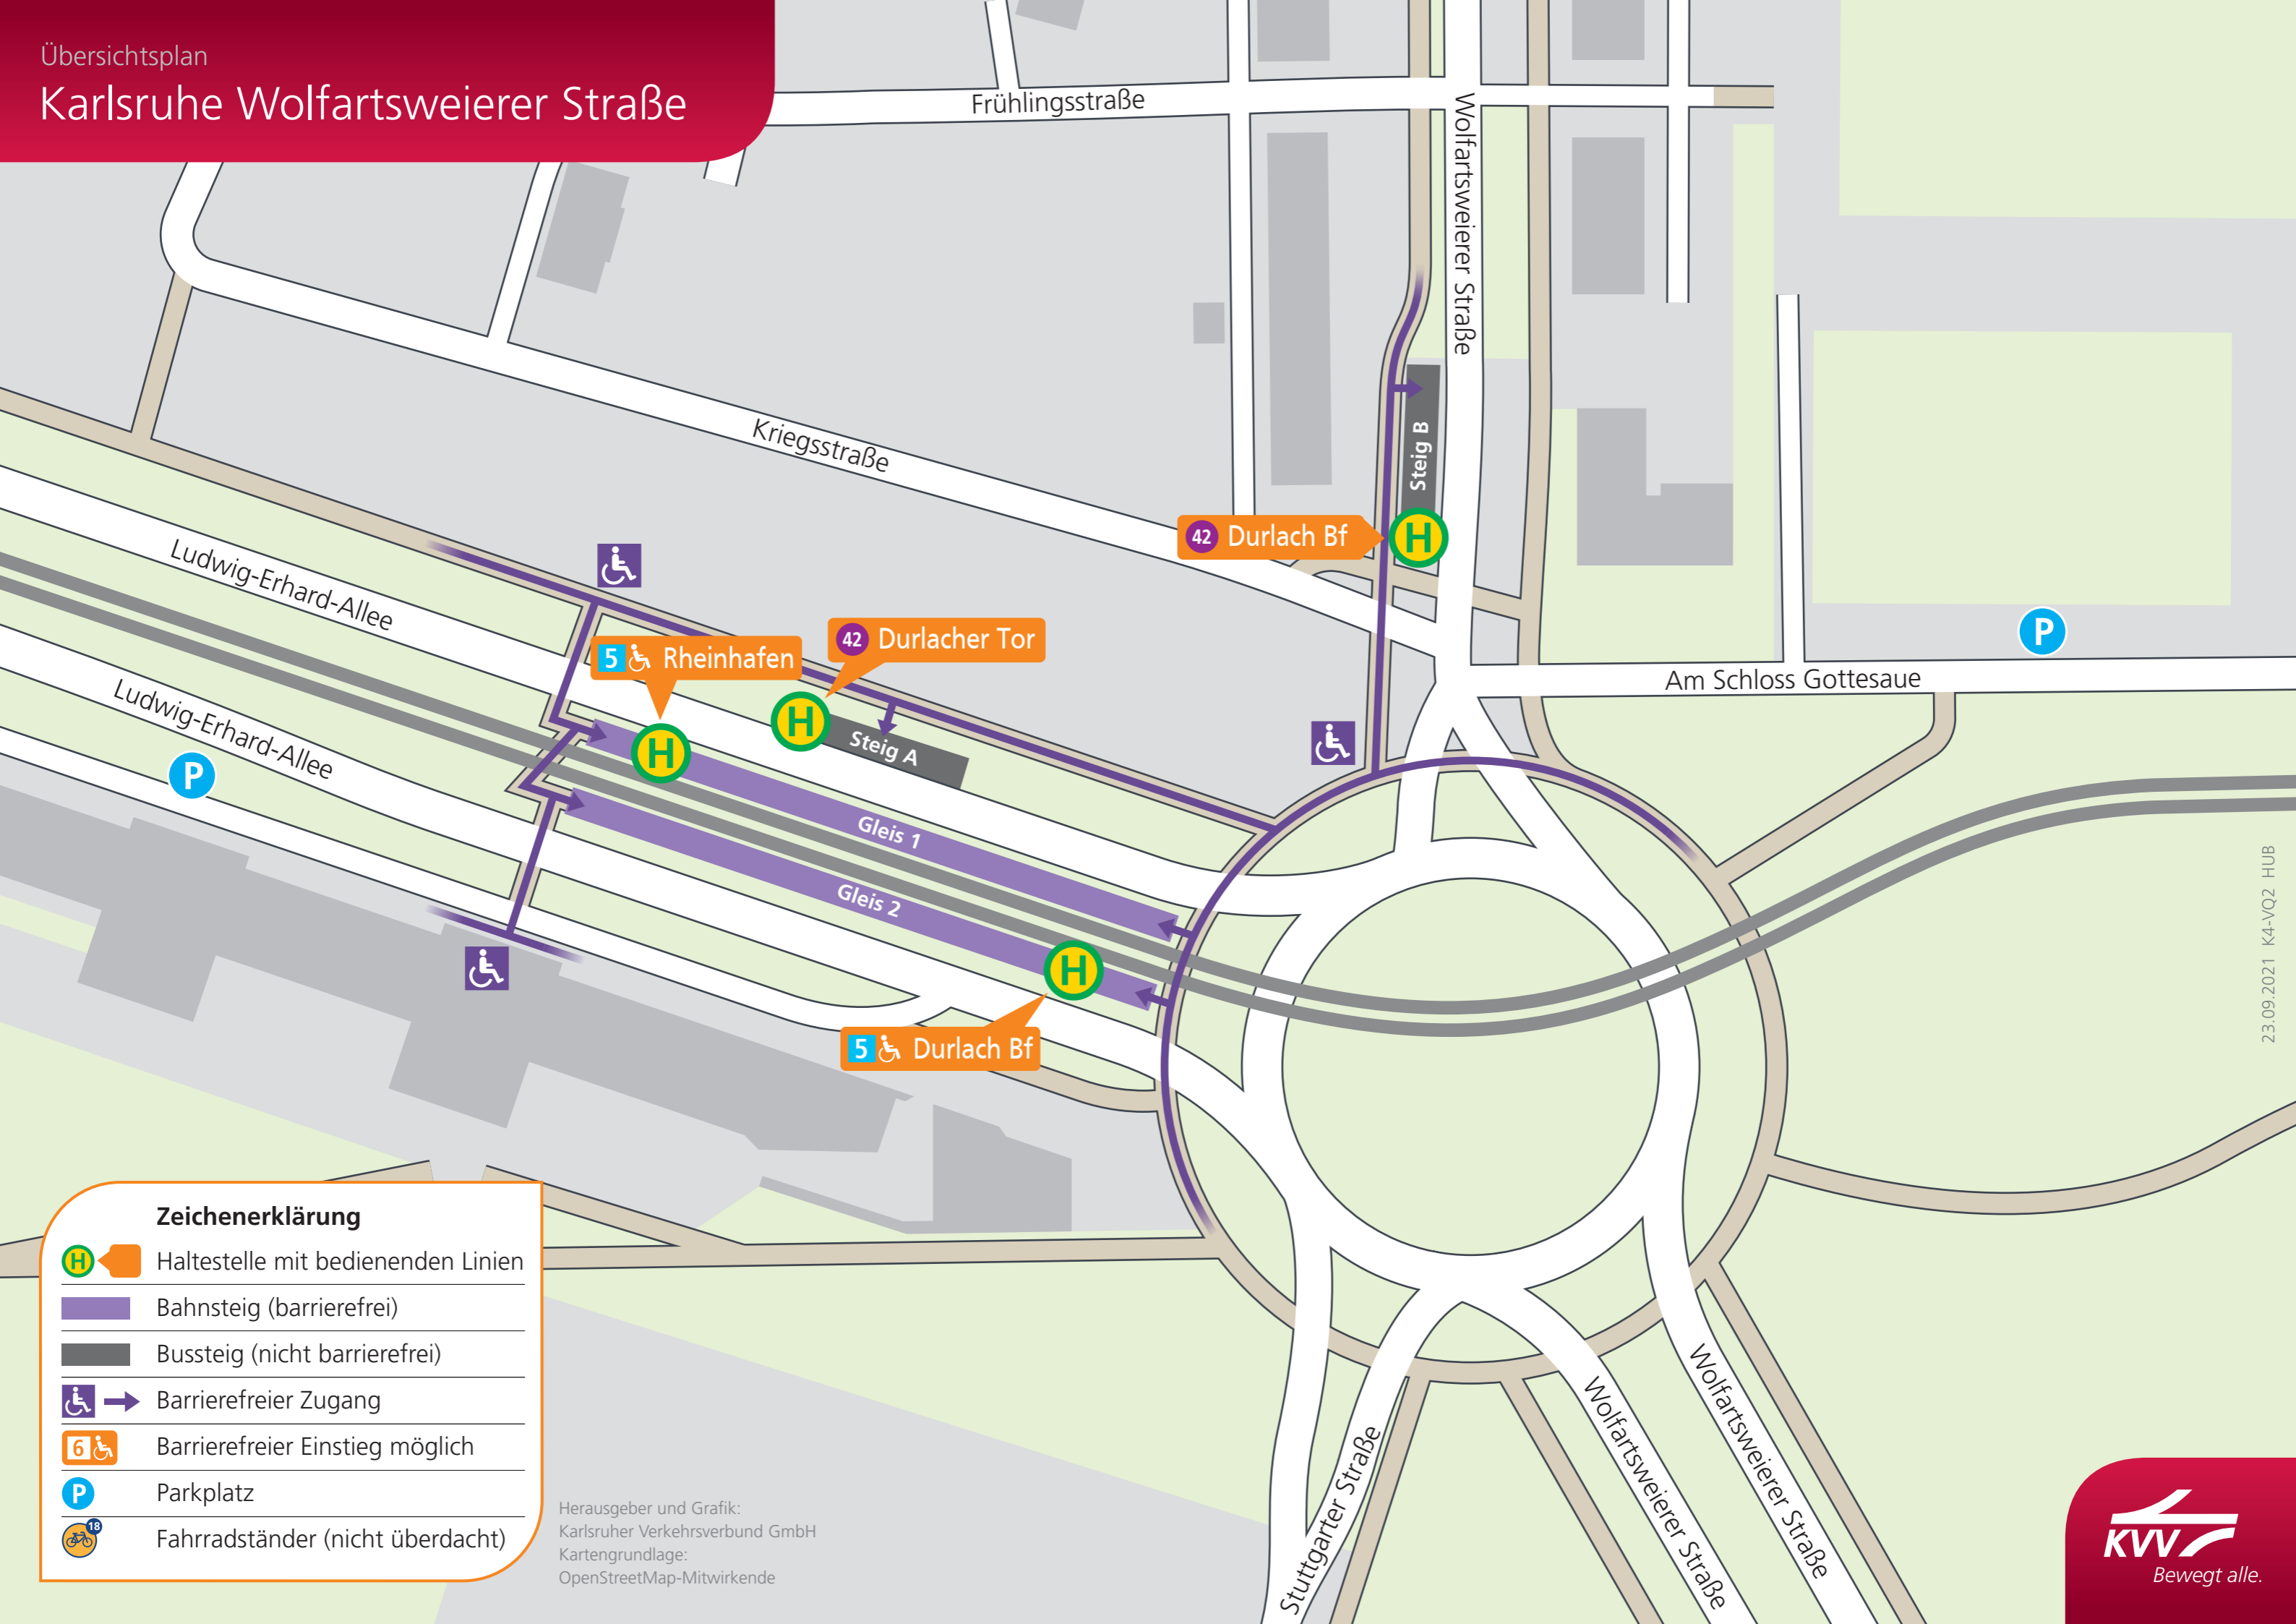

Übersichtsplan  
Karlsruhe Wolfartsweierer Straße

**Zeichenerklärung**

- Haltestelle mit bedienenden Linien
- Bahnsteig (barrierefrei)
- Bussteig (nicht barrierefrei)
- Barrierefreier Zugang
- Barrierefreier Einstieg möglich
- Parkplatz
- Fahrradständer (nicht überdacht)

Herausgeber und Grafik:  
Karlsruher Verkehrsverbund GmbH  
Kartengrundlage:  
OpenStreetMap-Mitwirkende

23.09.2021 K4-VQ2 HUB