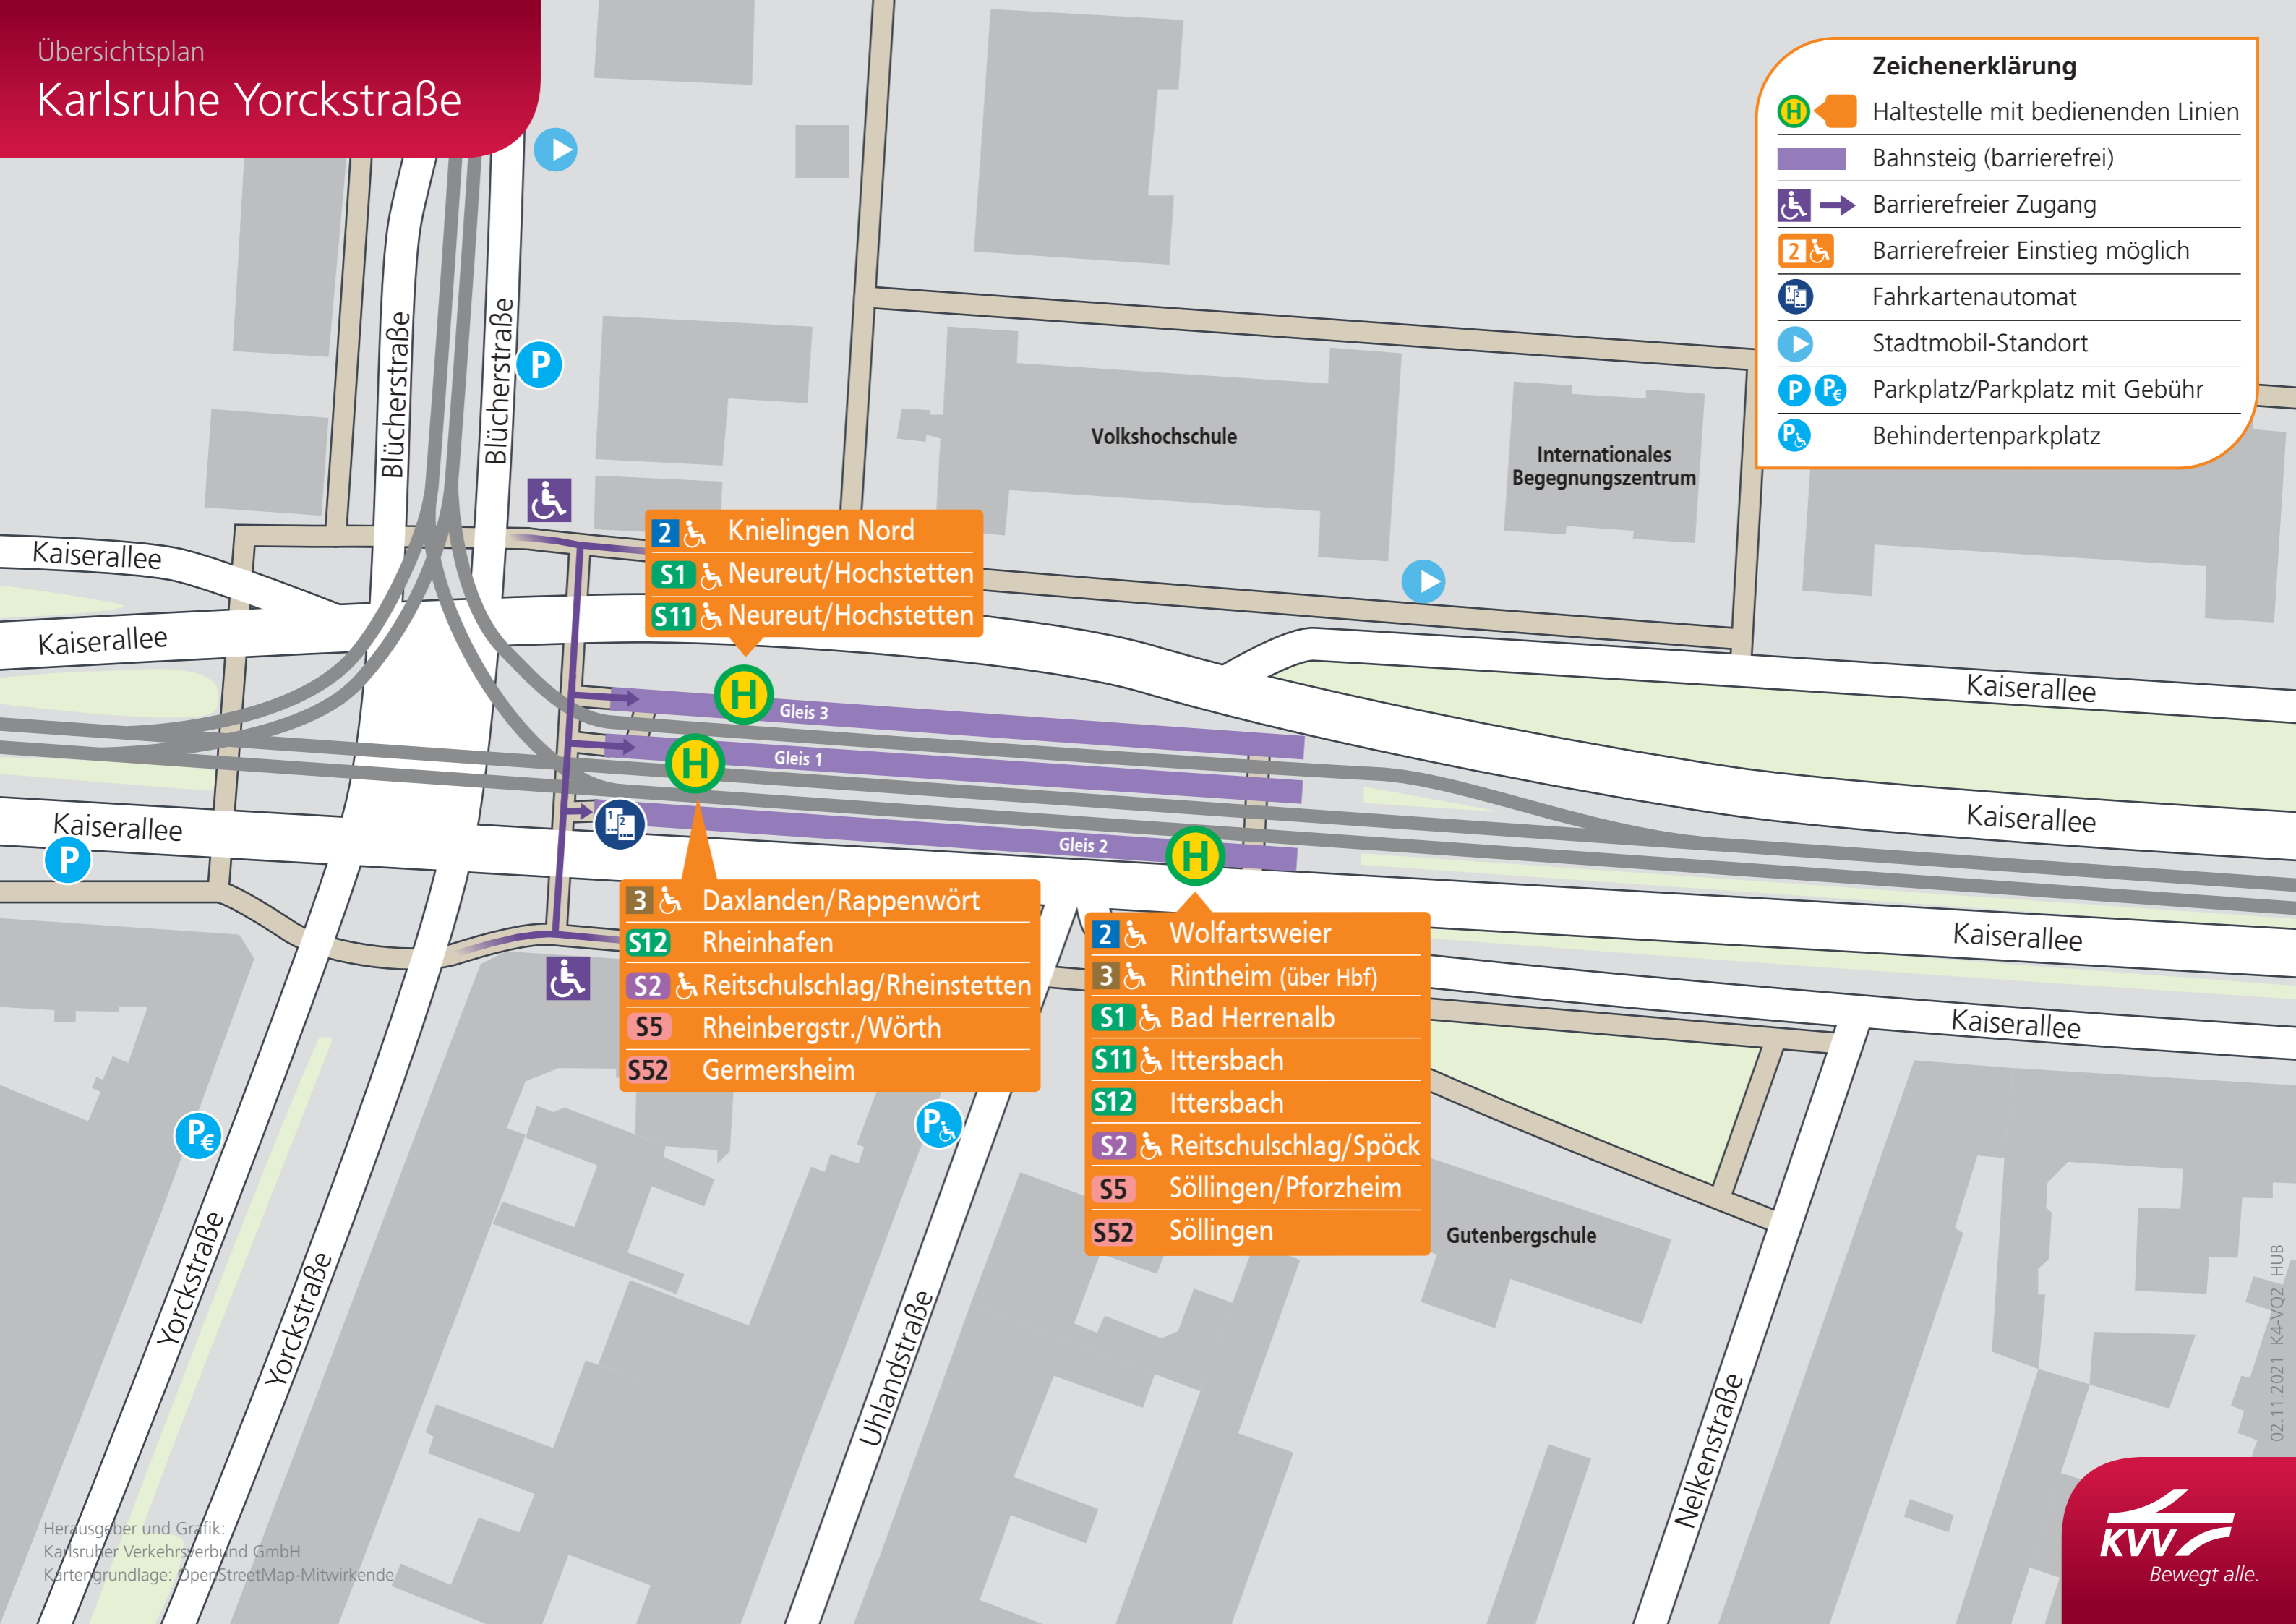

Übersichtsplan
Karlsruhe Yorckstraße

Zeichenerklärung

- Haltestelle mit bedienenden Linien
- Bahnsteig (barrierefrei)
- Barrierefreier Zugang
- Barrierefreier Einstieg möglich
- Fahrkartenautomat
- Stadtmobil-Standort
- Parkplatz/Parkplatz mit Gebühr
- Behindertenparkplatz

- Knielingen Nord
- S1 Neureut/Hochstetten
- S11 Neureut/Hochstetten

- Daxlanden/Rappenwört
- S12 Rheinhafen
- S2 Reitschulschlag/Rheinstetten
- S5 Rheinbergstr./Wörth
- S52 Germersheim

- Wolfartsweier
- Rintheim (über Hbf)
- S1 Bad Herrenalb
- S11 Ittersbach
- S12 Ittersbach
- S2 Reitschulschlag/Spöck
- S5 Söllingen/Pforzheim
- S52 Söllingen