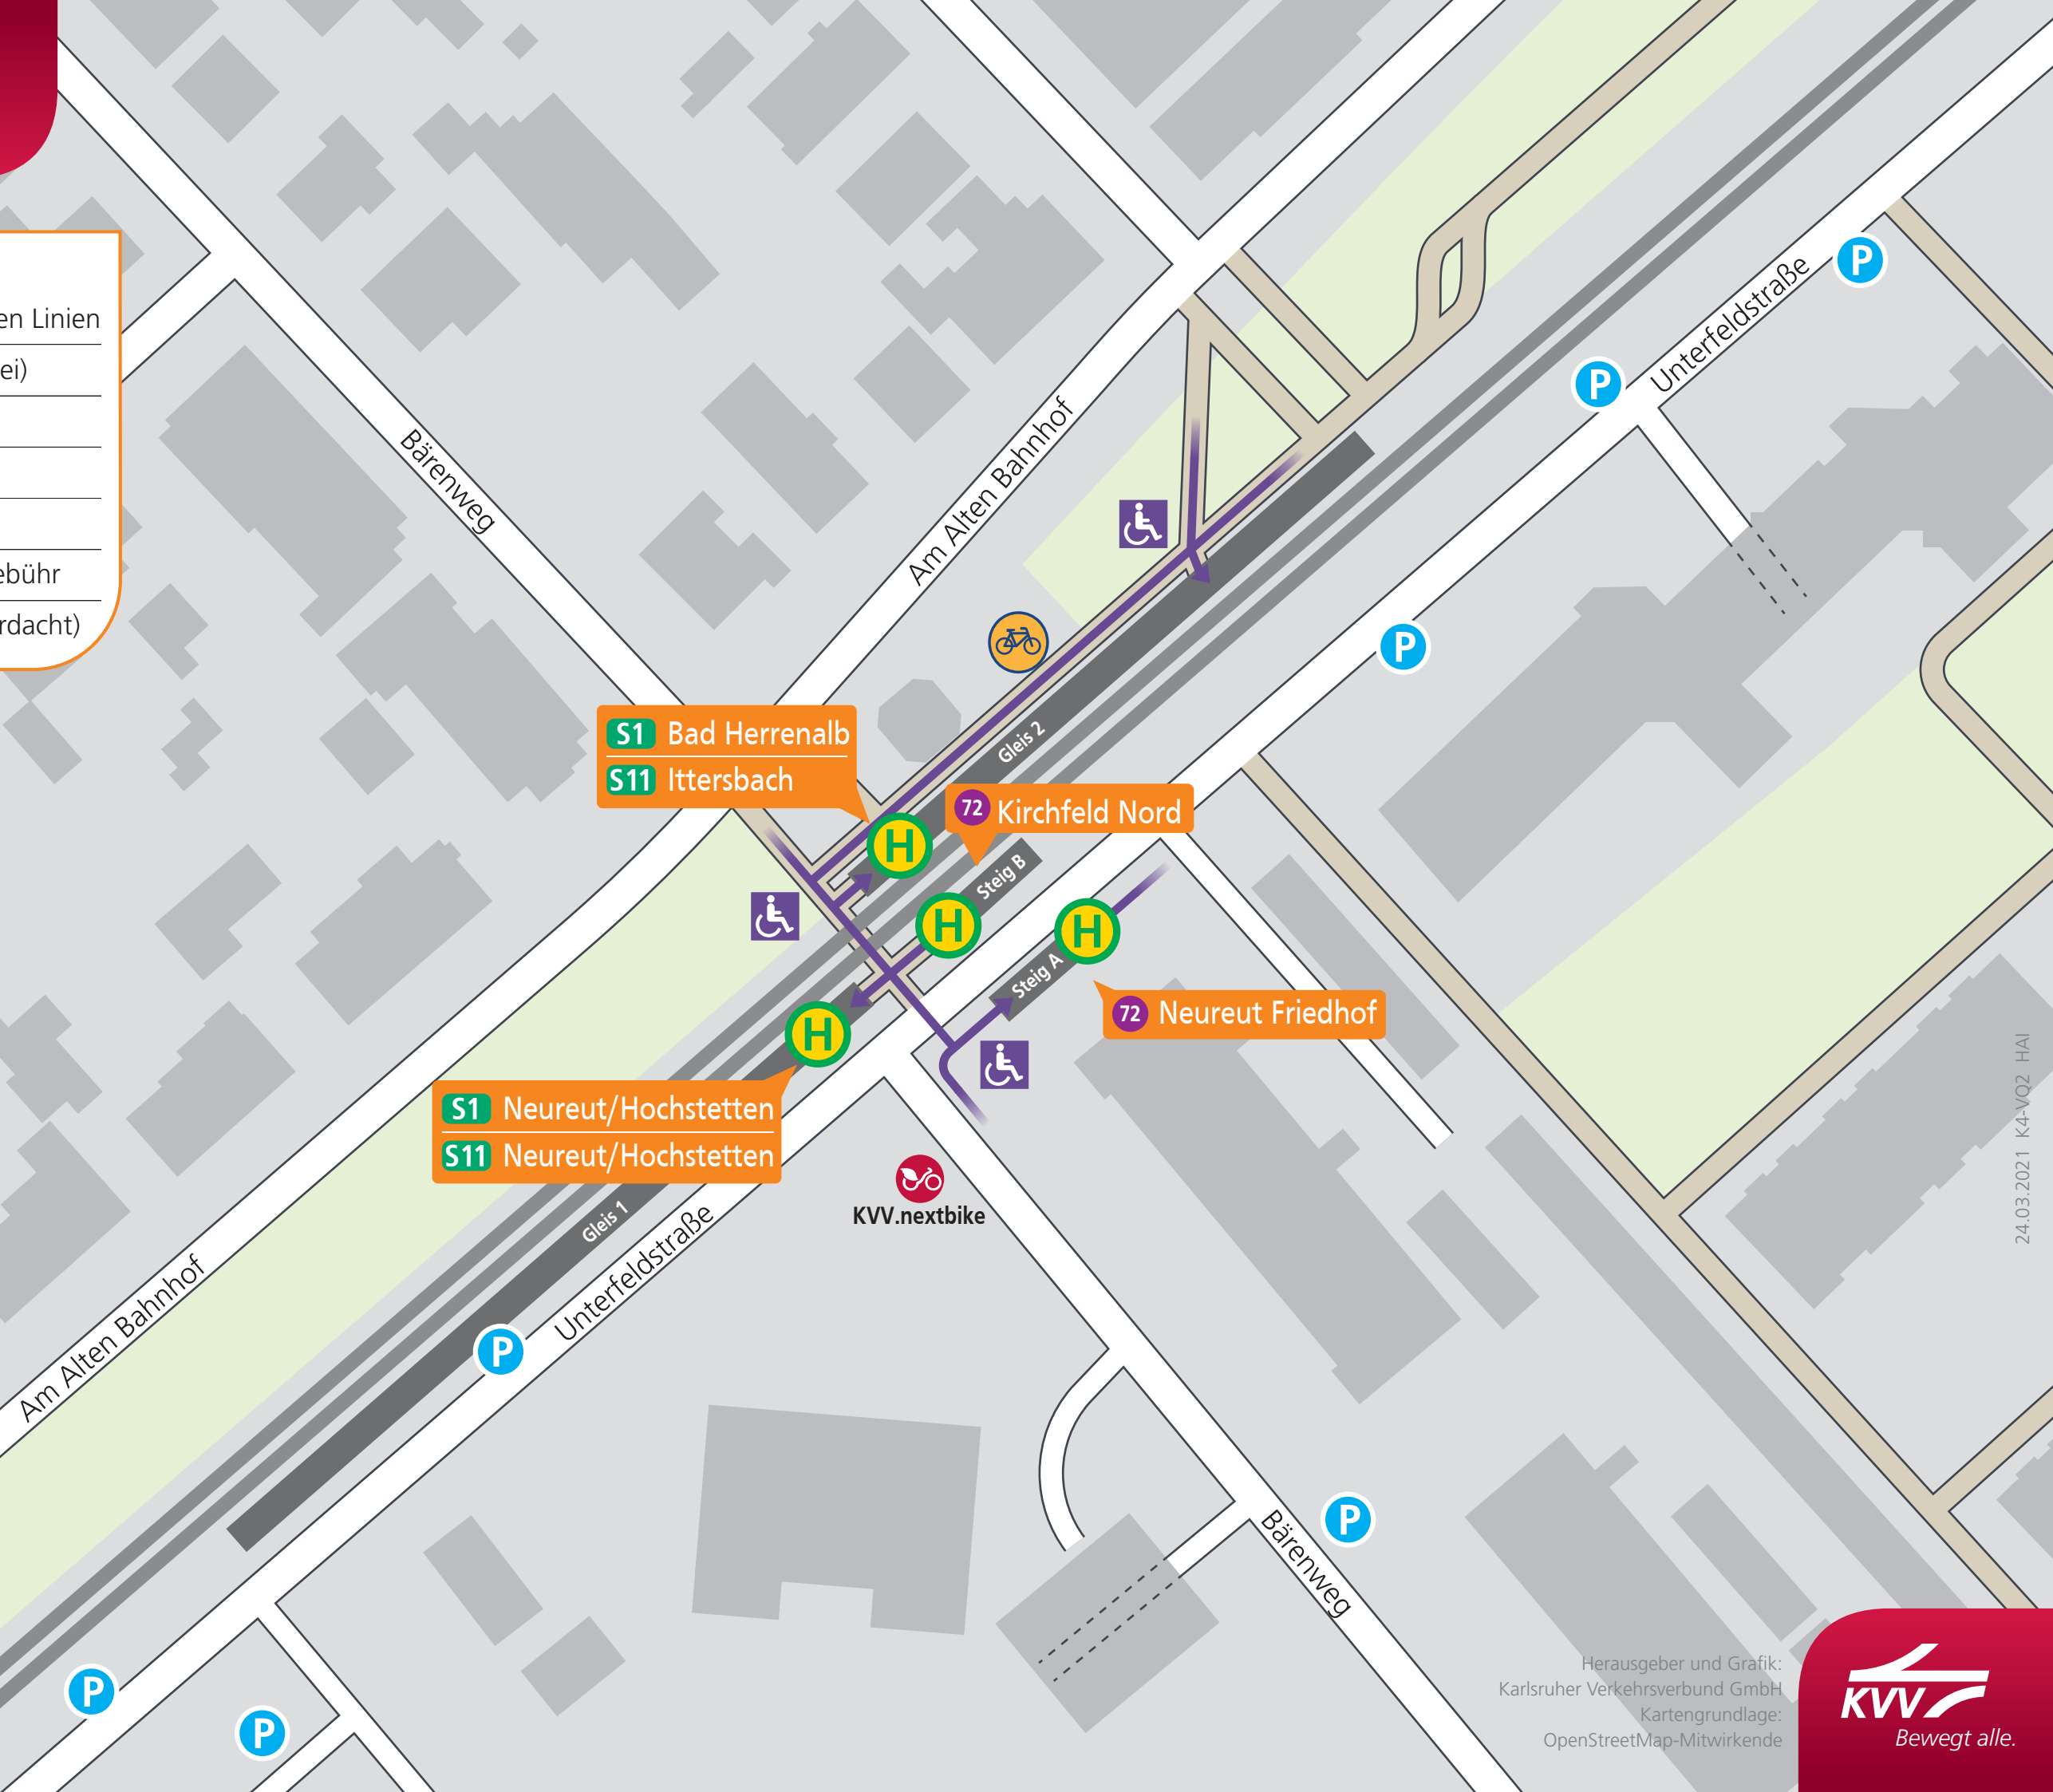

Übersichtsplan Neureut Bärenweg

Zeichenerklärung

- Haltestelle mit bedienenden Linien
- Bahnsteig (nicht barrierefrei)
- Barrierefreier Zugang
- Fahrkartenautomat
- KVV.nextbike-Standort
- Parkplatz/Parkplatz mit Gebühr
- Fahrradständer (nicht überdacht)