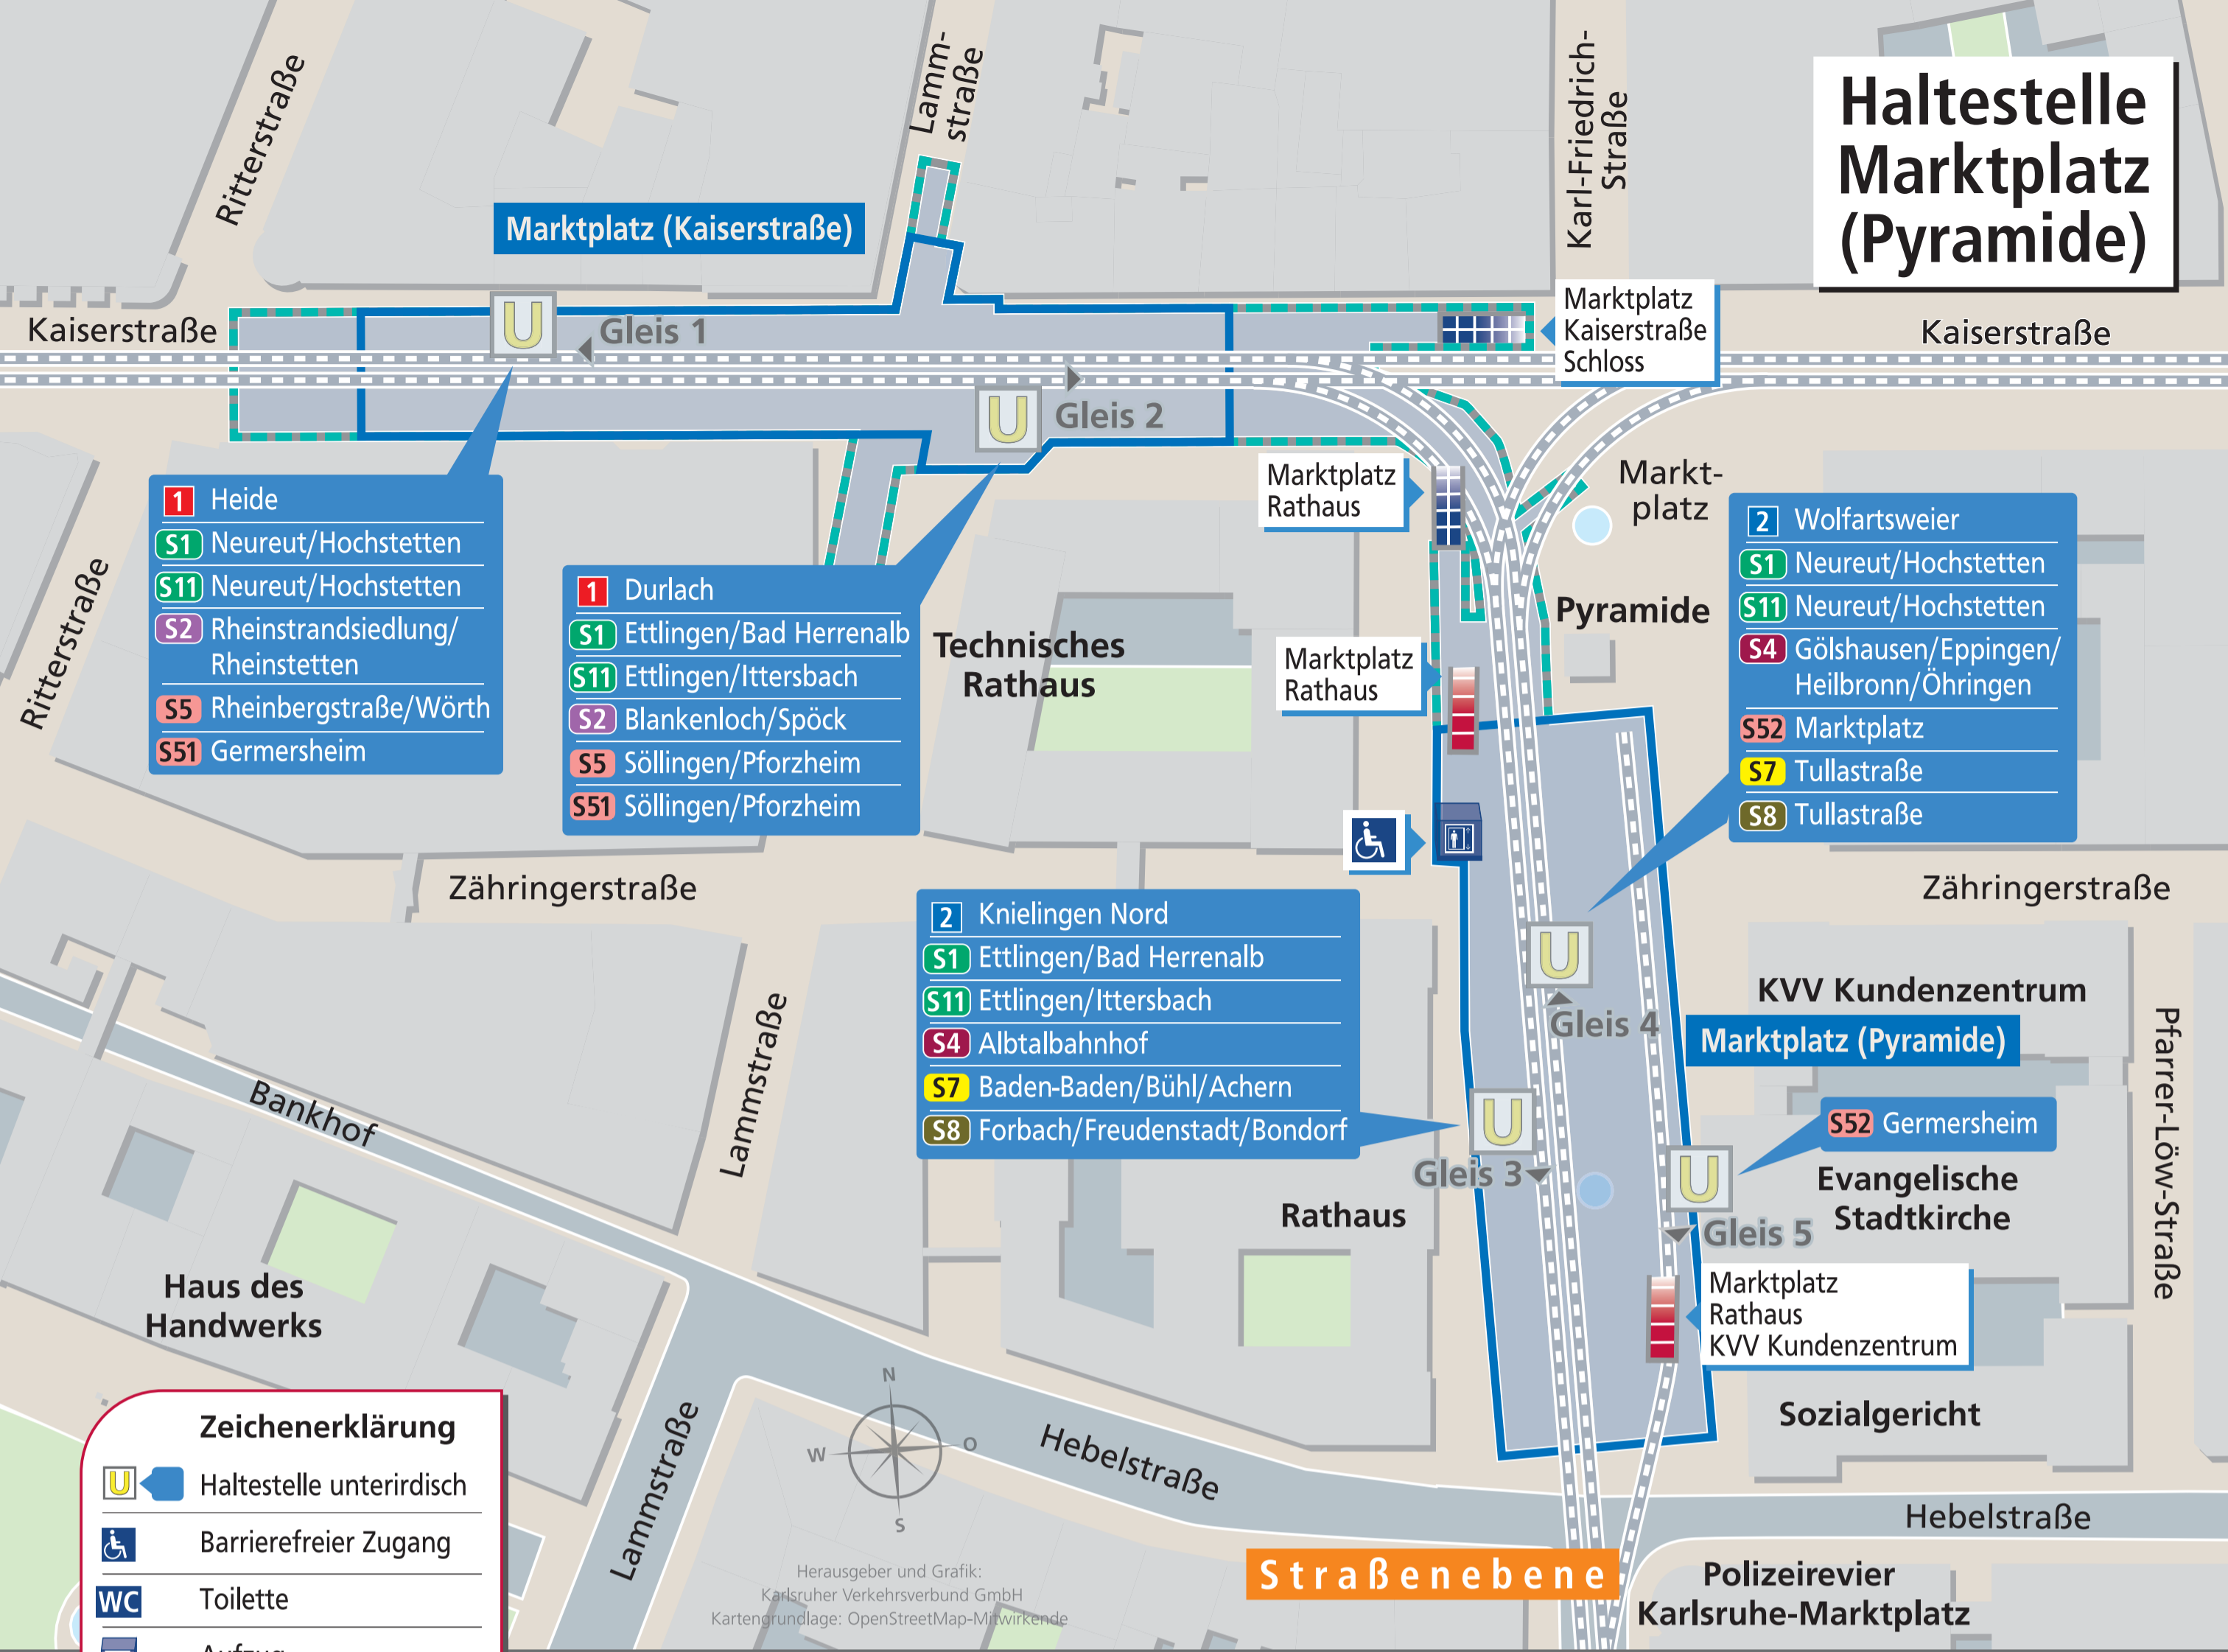

Haltestelle Marktplatz (Pyramide)

- 1 Heide
- S1 Neureut/Hochstetten
- S11 Neureut/Hochstetten
- S2 Rheinstrandsiedlung/Rheinstetten
- S5 Rheinbergstraße/Wörth
- S51 Germersheim

- 1 Durlach
- S1 Ettlingen/Bad Herrenalb
- S11 Ettlingen/Ittersbach
- S2 Blankenloch/Spöck
- S5 Söllingen/Pforzheim
- S51 Söllingen/Pforzheim

- 2 Wolfartsweier
- S1 Neureut/Hochstetten
- S11 Neureut/Hochstetten
- S4 Gölshausen/Eppingen/Heilbronn/Öhringen
- S52 Marktplatz
- S7 Tullastraße
- S8 Tullastraße

- 2 Knielingen Nord
- S1 Ettlingen/Bad Herrenalb
- S11 Ettlingen/Ittersbach
- S4 Albtalbahnhof
- S7 Baden-Baden/Bühl/Achern
- S8 Forbach/Freudenstadt/Bondorf

Zeichenerklärung

- Haltestelle unterirdisch
- Barrierefreier Zugang
- Toilette
- Aufzug
- Treppe
- Fahrtreppe
- Fahrgastbereich Verteilerebene
- Fahrgastbereich Bahnsteigebene

Herausgeber und Grafik:
Karlsruher Verkehrsverbund GmbH
Kartengrundlage: OpenStreetMap-Mitwirkende