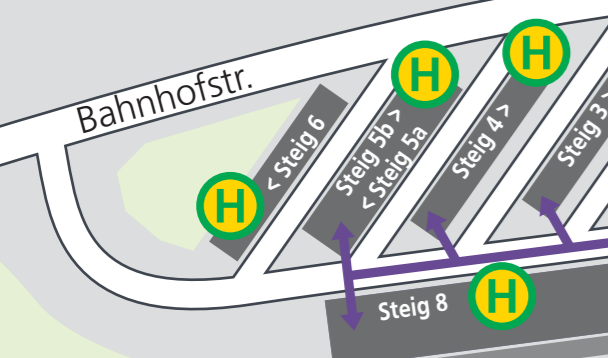

Bahnhof		
Linie	Ziel	Steig
141	Gondelsheim	4
141	Ruit	3
144	Kürnbach	7
146	Diedelsheim	5a
146	Wanne	5b
147	Gölshausen/St. Johann	6
700	Mühlacker	2
733	Pforzheim	1
	Karlsruhe/Heilbronn	8

	Haltestelle mit bedienenden Linien		Parkplatz
	Bahnsteig (barrierefrei)		Behindertenparkplatz
	Bus-/Bahnsteig (nicht barrierefrei)		Fahrradständer (überdacht)
	Barrierefreier Zugang		Fahrradbox
	Treppe		Toilette (behindertengerecht)
	Fahrkartenautomat		Taxistand
	DB Reisezentrum		

## Bahnhof

## Bretten

Bretten		
Linie	Ziel	Gleis
RE17b	Bruchsal	3
RE17b	Mühlacker	5
MEX17c	Bruchsal	3
MEX17c	Stuttgart Hbf	6
RB17c	Bruchsal	3
RB17c	Mühlacker	6
RE45	Karlsruhe Hbf	1
RE45	Heilbronn Hbf	2
S4	Karlsruhe Albtalbahnhof	1
S4	Heilbronn/Öhringen-Cappel	2

Angegeben sind die Gleise, von denen die meisten Abfahrten stattfinden. Abweichungen möglich.

Information Barrierefreier Einstieg  
**S4** Nur bei Abfahrten von Gleis 1 ohne fremde Hilfe möglich.  
**RE45**