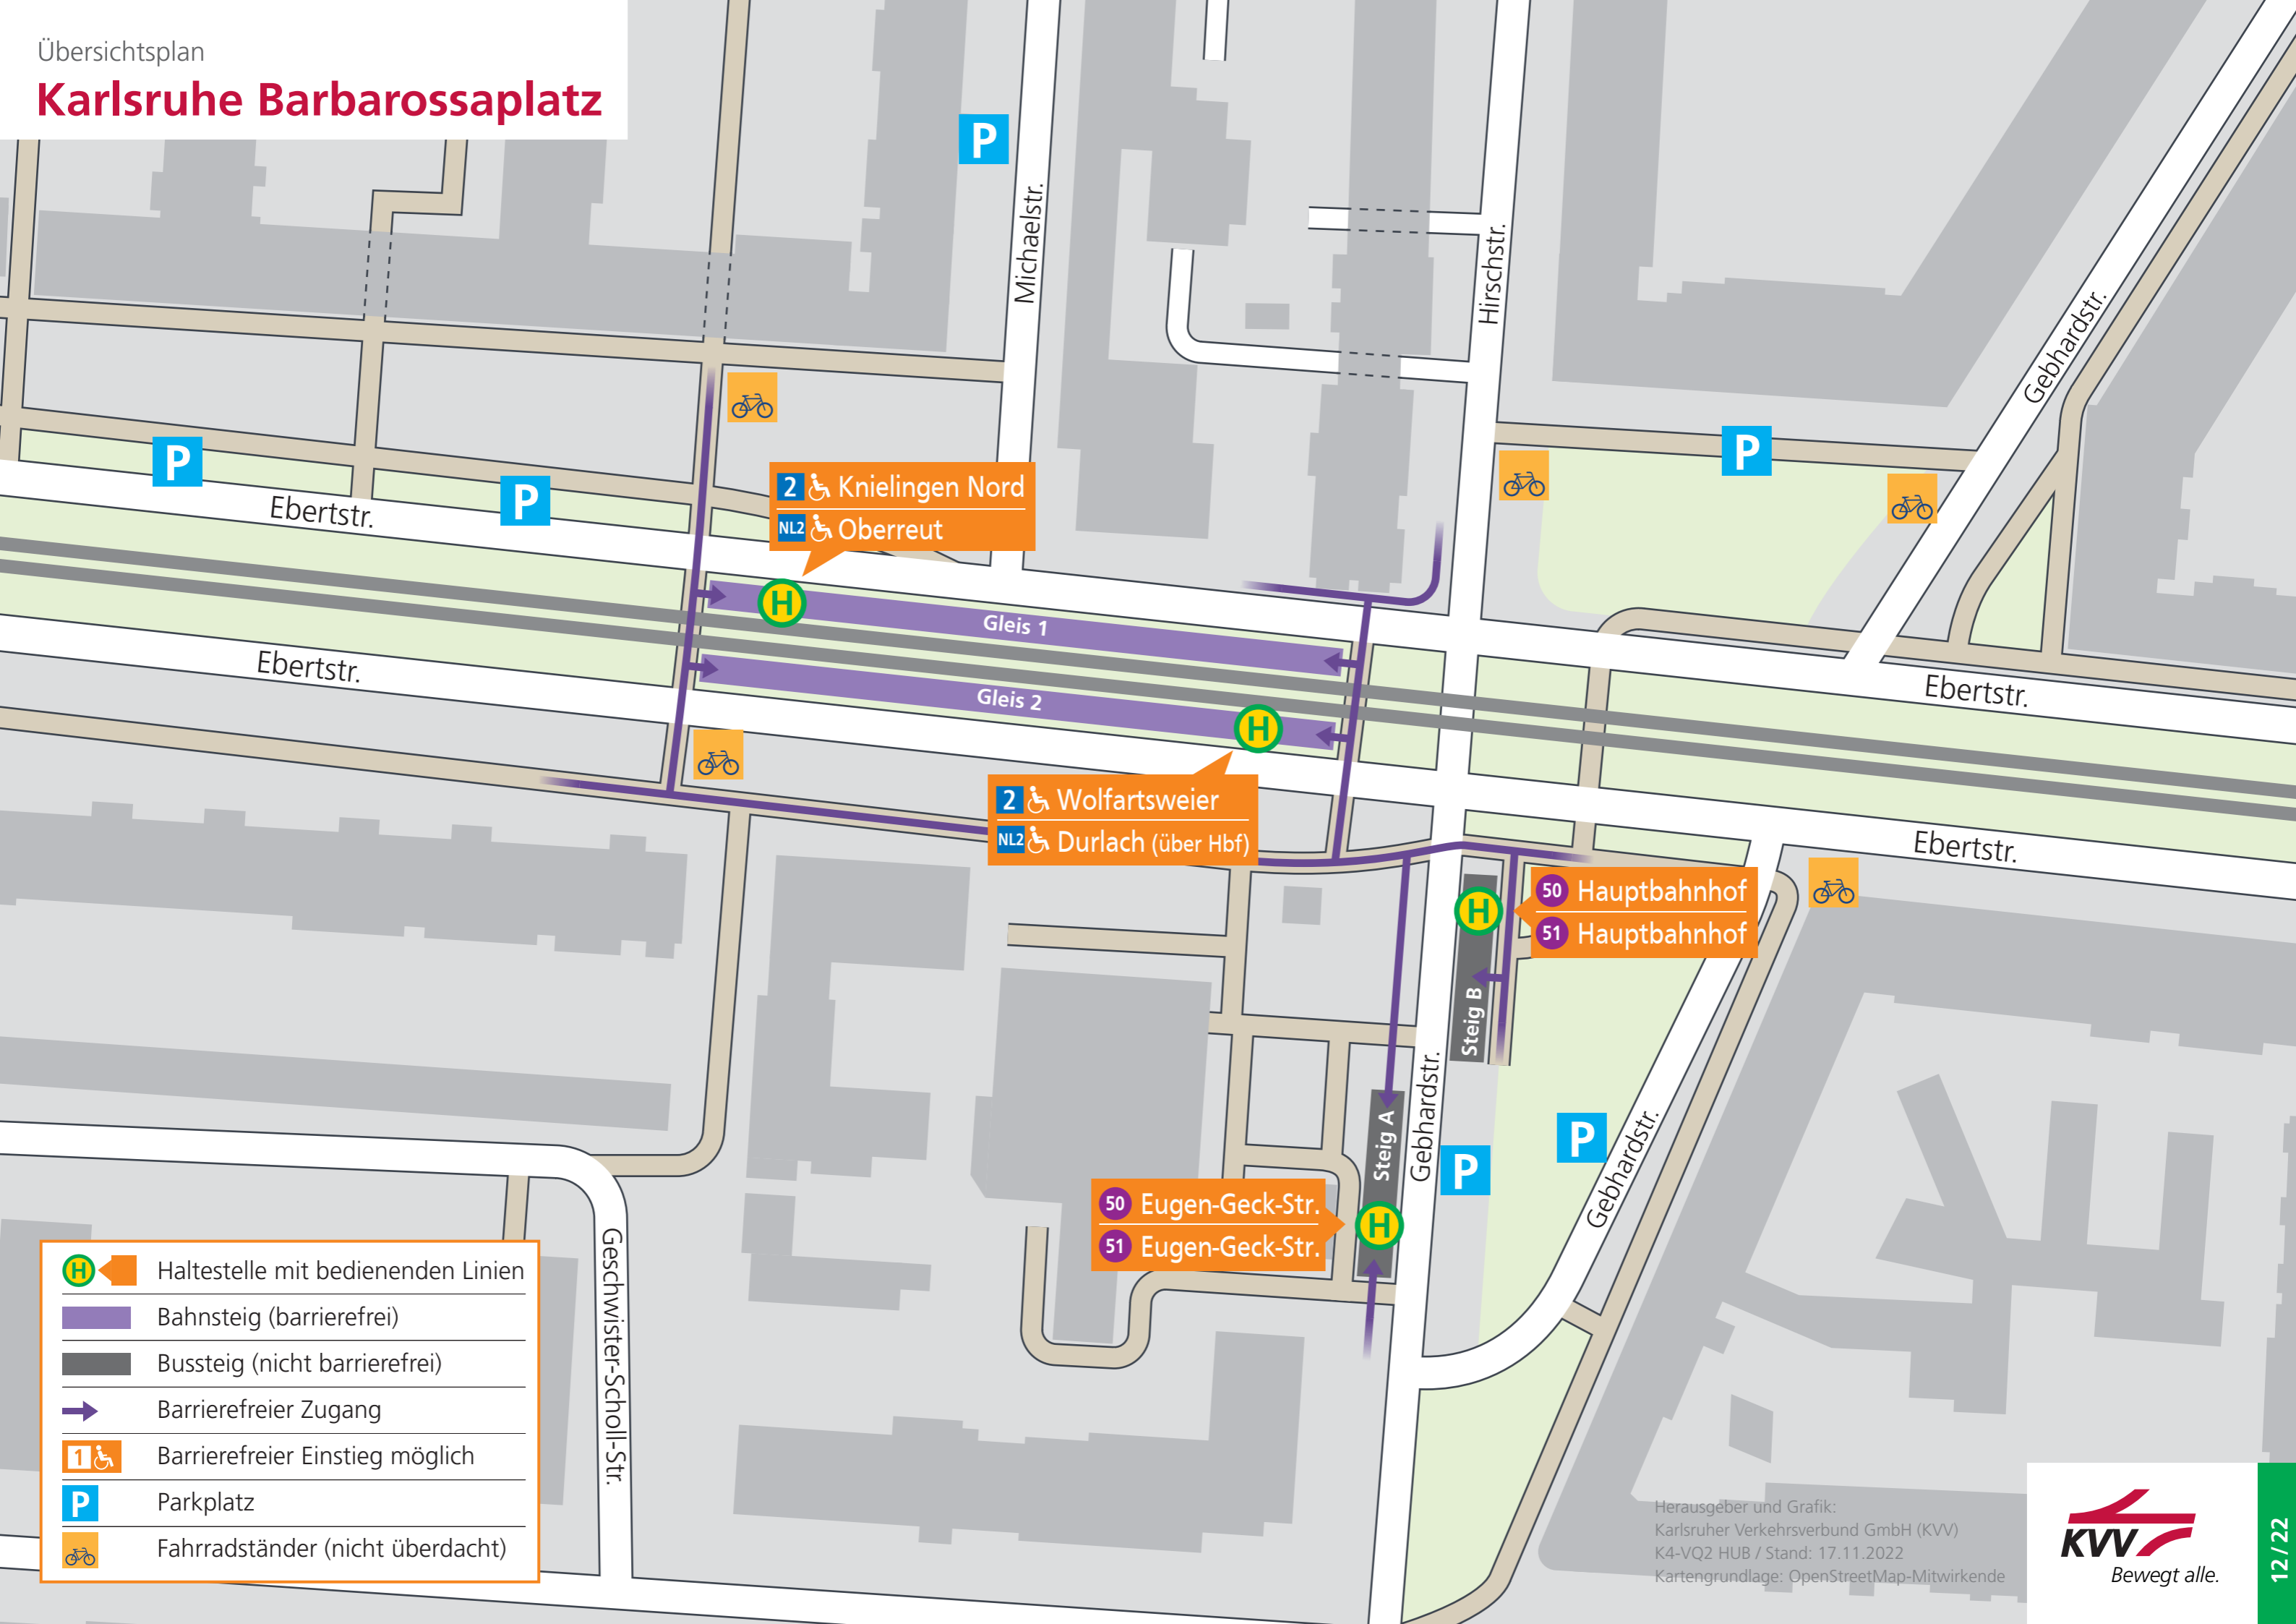

# Karlsruhe Barbarossaaplatz

2 Knielingen Nord  
NL2 Oberreut

2 Wolfartsweier  
NL2 Durlach (über Hbf)

50 Hauptbahnhof  
51 Hauptbahnhof

50 Eugen-Geck-Str.  
51 Eugen-Geck-Str.

- Haltestelle mit bedienenden Linien
- Bahnsteig (barrierefrei)
- Bussteig (nicht barrierefrei)
- Barrierefreier Zugang
- Barrierefreier Einstieg möglich
- Parkplatz
- Fahrradständer (nicht überdacht)

Herausgeber und Grafik:  
Karlsruher Verkehrsverbund GmbH (KVV)  
K4-VQ2 HUB / Stand: 17.11.2022  
Kartengrundlage: OpenStreetMap-Mitwirkende