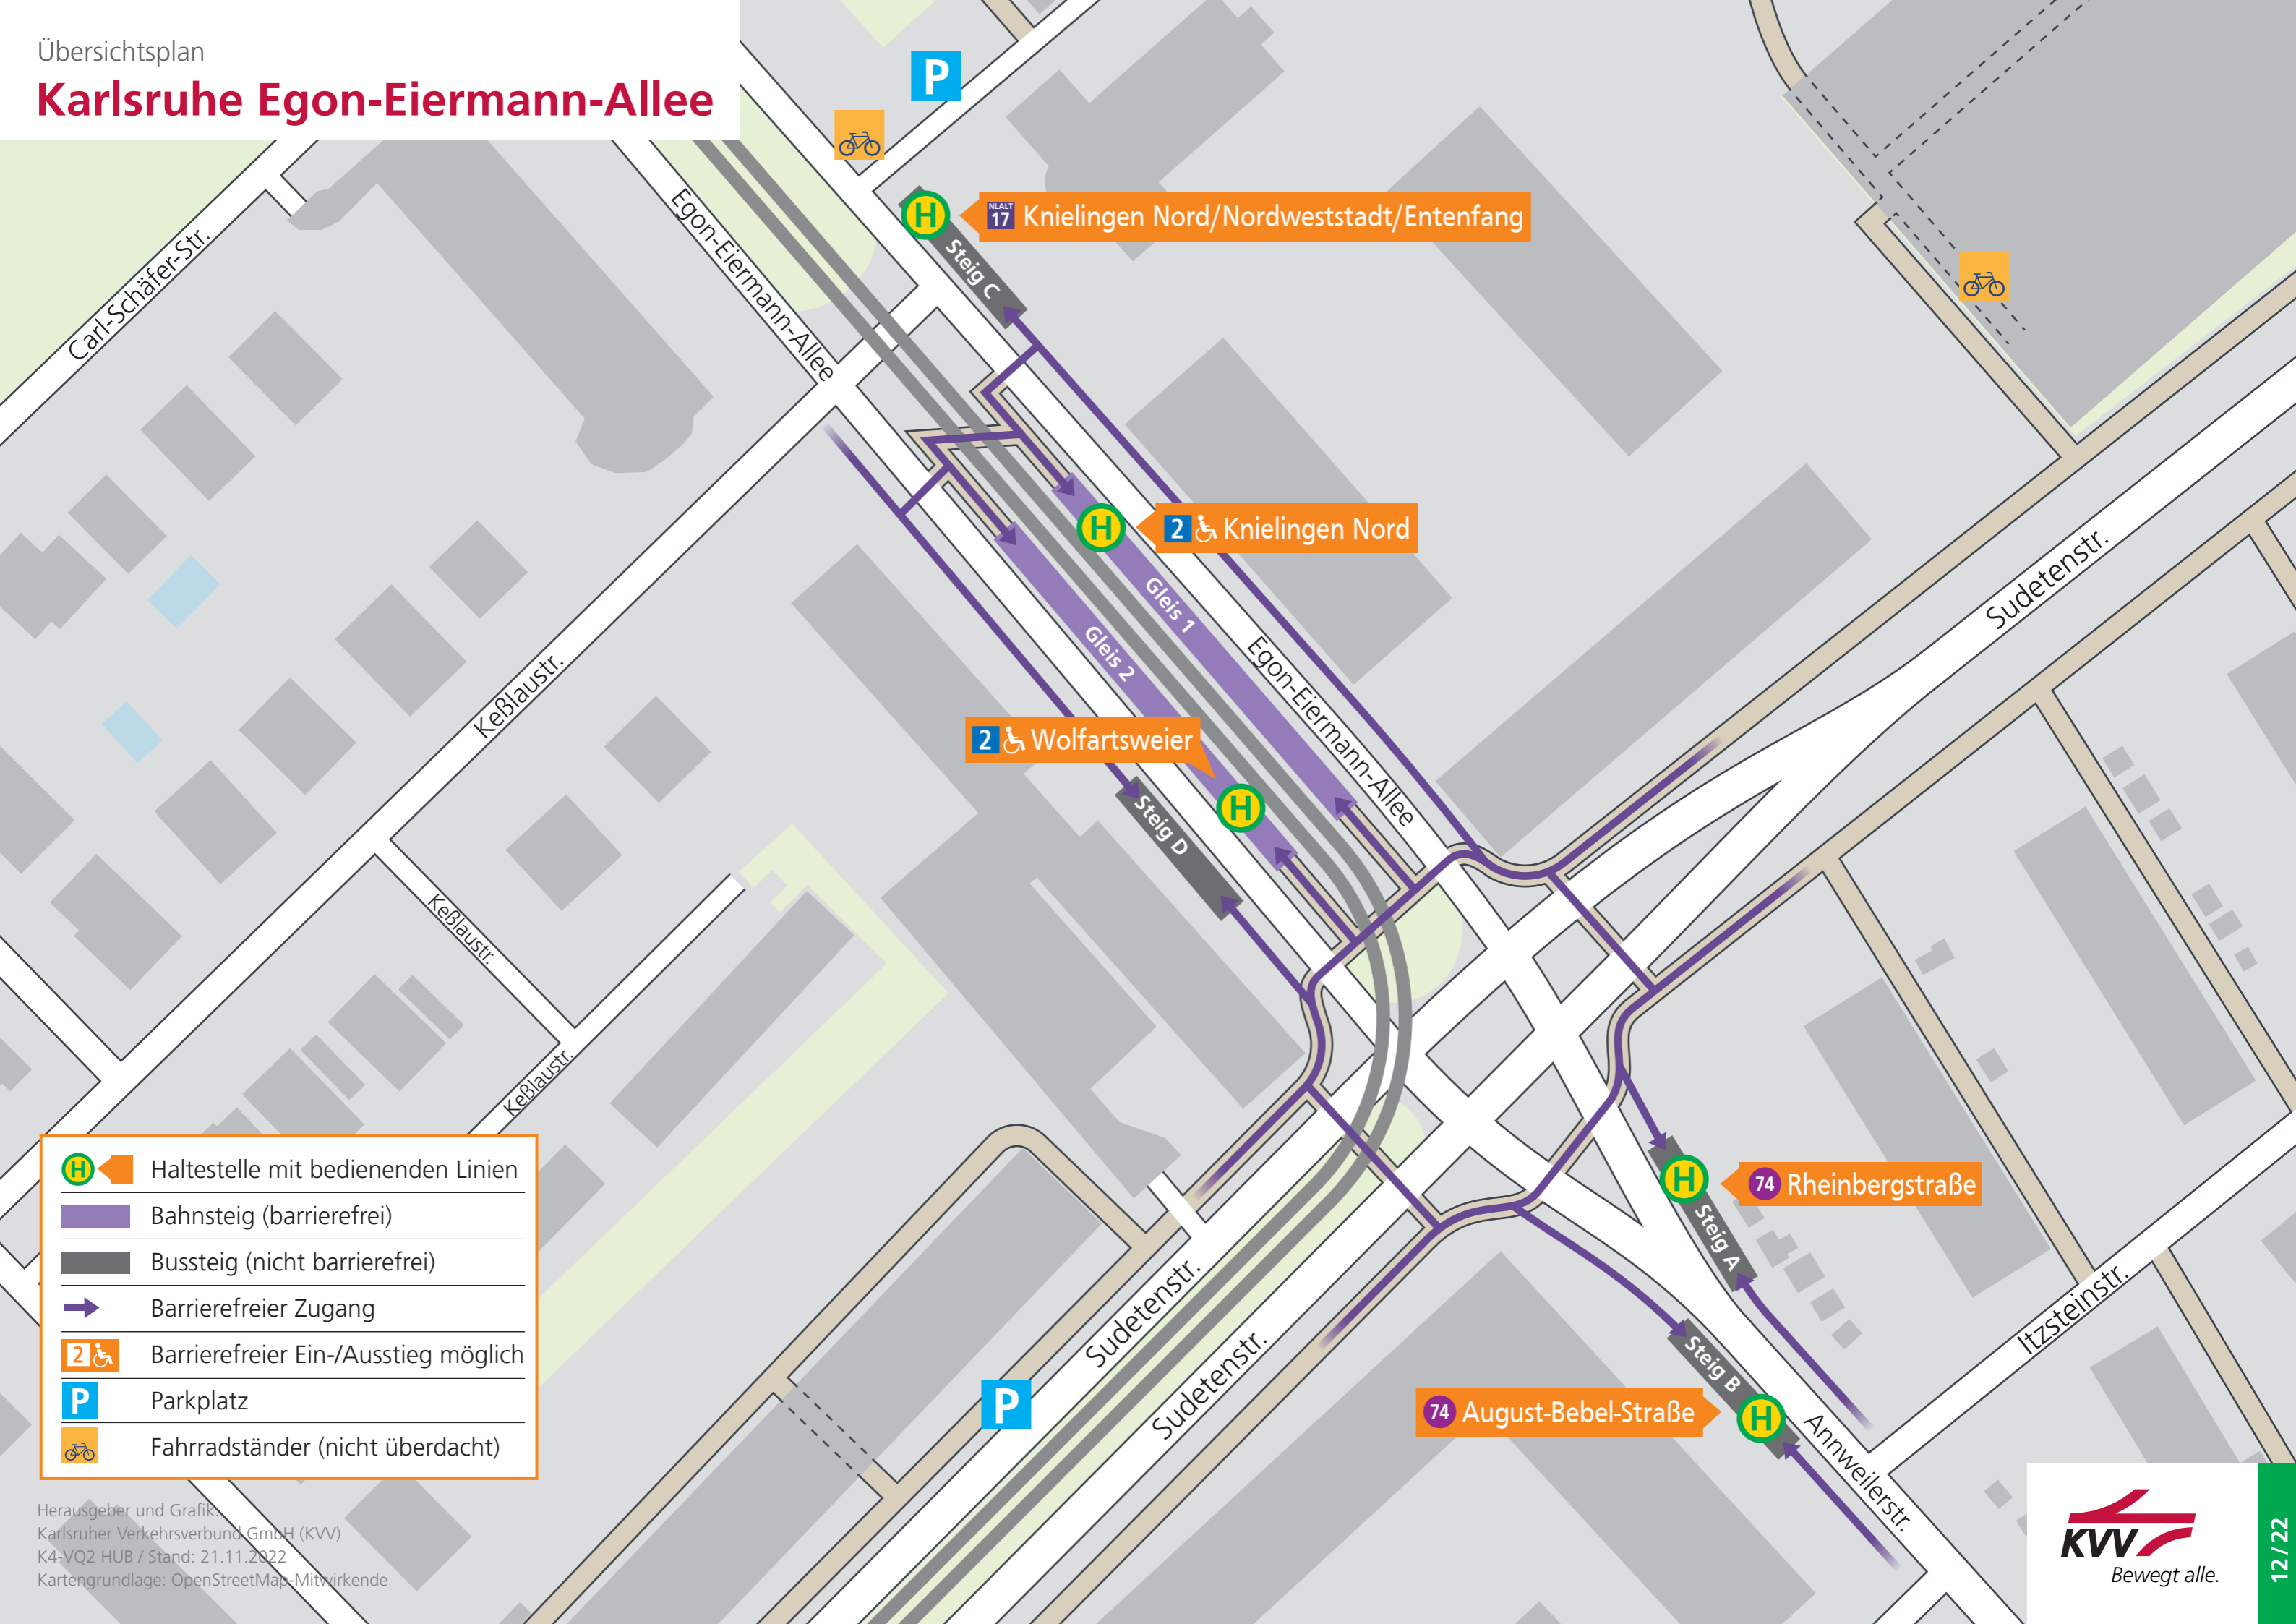

# Karlsruhe Egon-Eiermann-Allee

- Haltestelle mit bedienenden Linien
- Bahnsteig (barrierefrei)
- Bussteig (nicht barrierefrei)
- Barrierefreier Zugang
- Barrierefreier Ein-/Ausstieg möglich
- Parkplatz
- Fahrradständer (nicht überdacht)