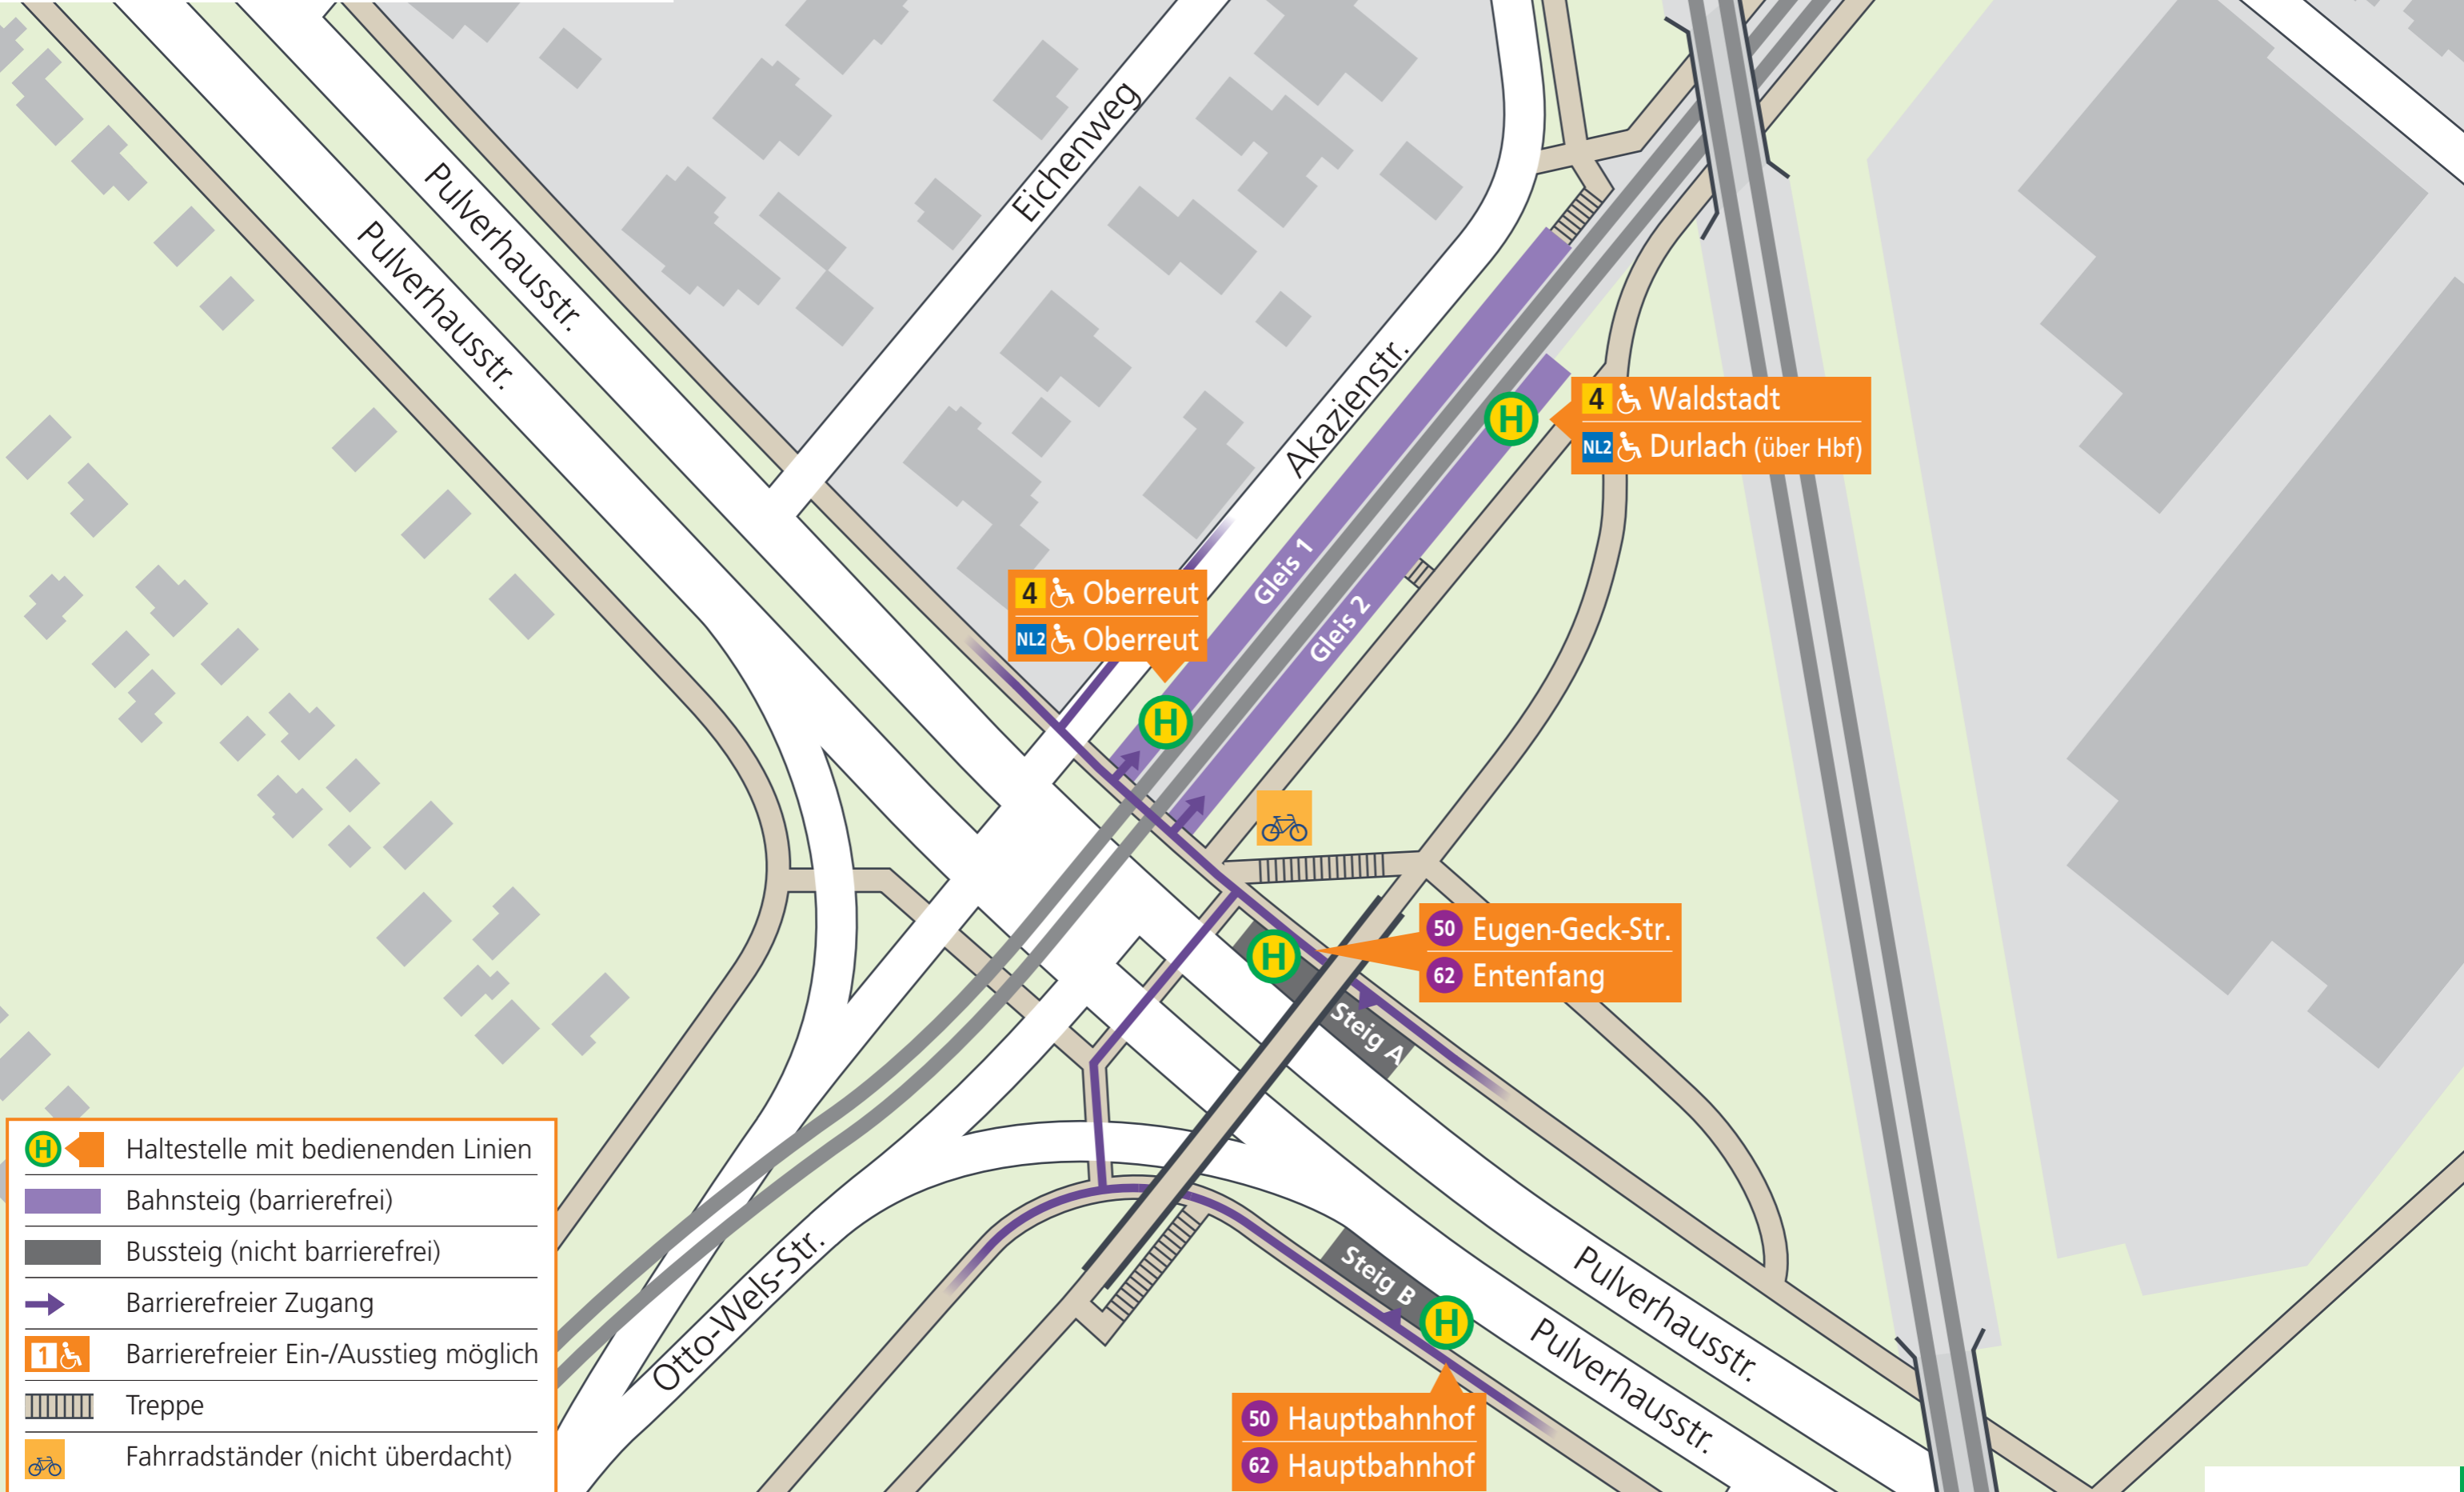

Karlsruhe Hardecksiedlung

Herausgeber und Grafik:
Karlsruher Verkehrsverbund GmbH (KVV)
K4-VQ2 HUB / Stand: 24.11.2022
Kartengrundlage: OpenStreetMap-Mitwirkende