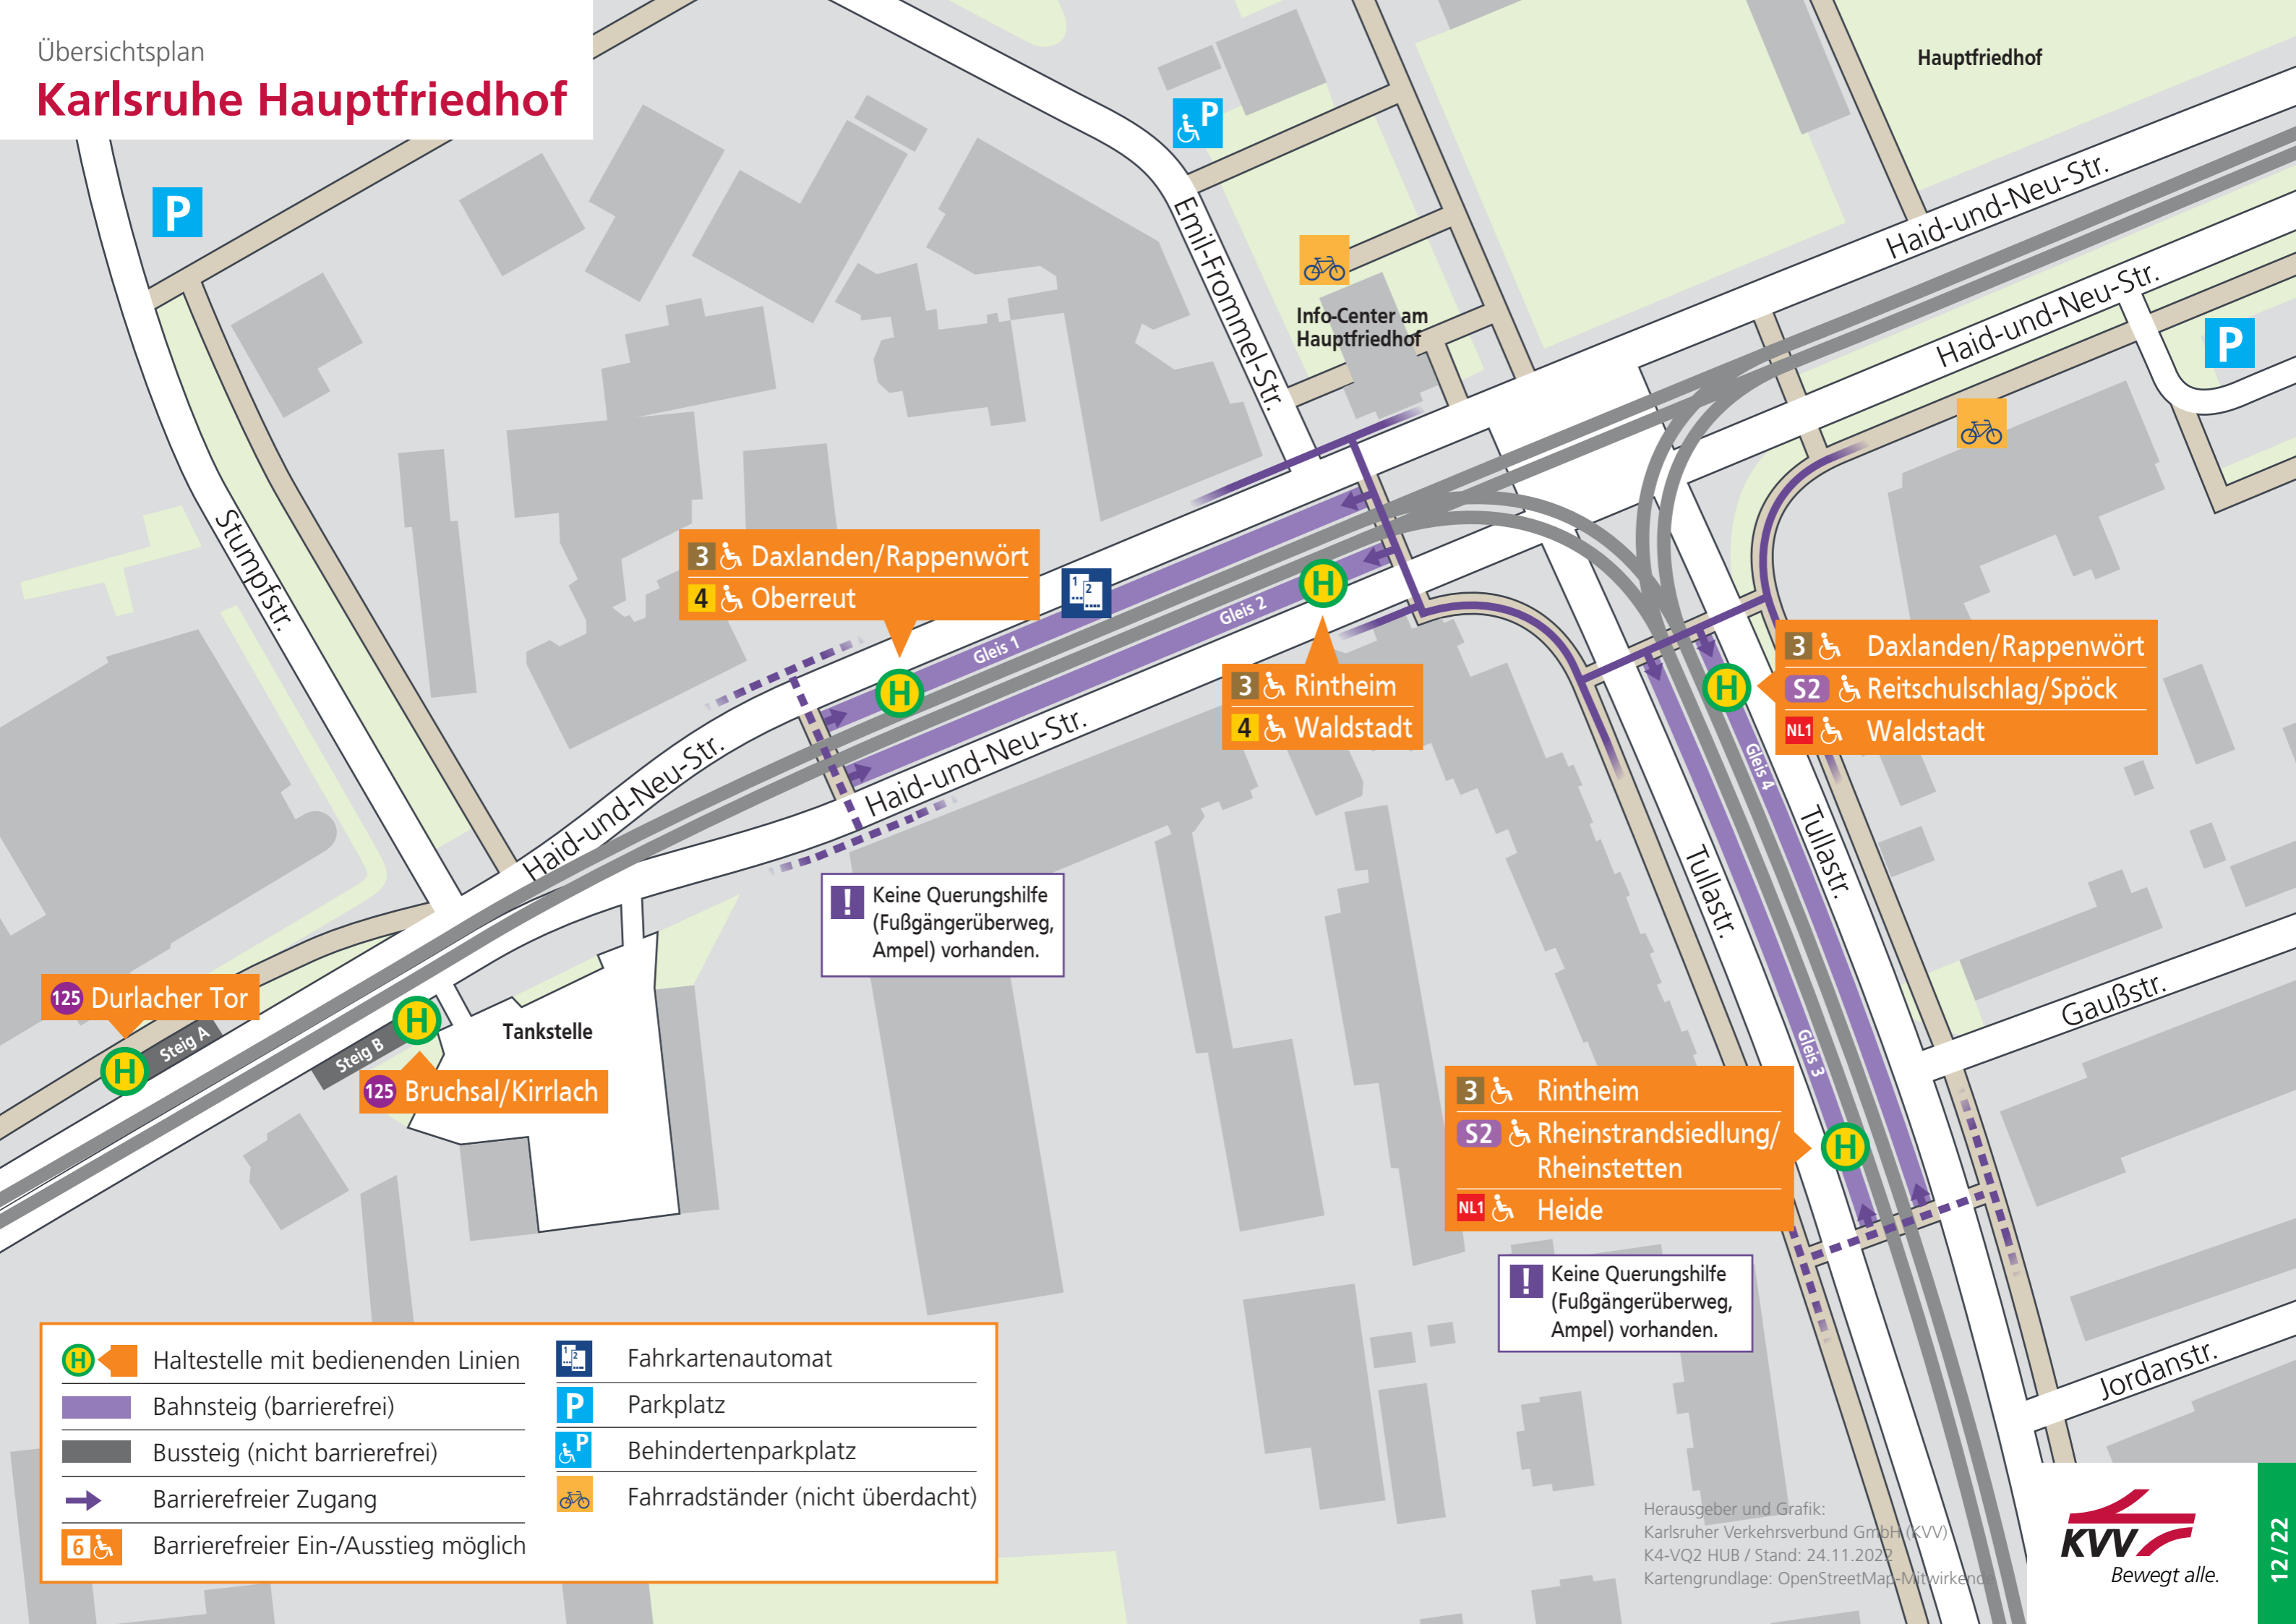

Karlsruhe Hauptfriedhof

3 Daxlanden/Rappenwört
4 Oberreut

3 Rintheim
4 Waldstadt

3 Daxlanden/Rappenwört
S2 Reitschulschlag/Spöck
NL1 Waldstadt

125 Durlacher Tor

125 Bruchsal/Kirrlach

3 Rintheim
S2 Rheinstrandsiedlung/
Rheinstetten
NL1 Heide

! Keine Querungshilfe
(Fußgängerüberweg,
Ampel) vorhanden.

! Keine Querungshilfe
(Fußgängerüberweg,
Ampel) vorhanden.

	Haltestelle mit bedienenden Linien		Fahrkartenautomat
	Bahnsteig (barrierefrei)		Parkplatz
	Bussteig (nicht barrierefrei)		Behindertenparkplatz
	Barrierefreier Zugang		Fahrradständer (nicht überdacht)
	Barrierefreier Ein-/Ausstieg möglich		