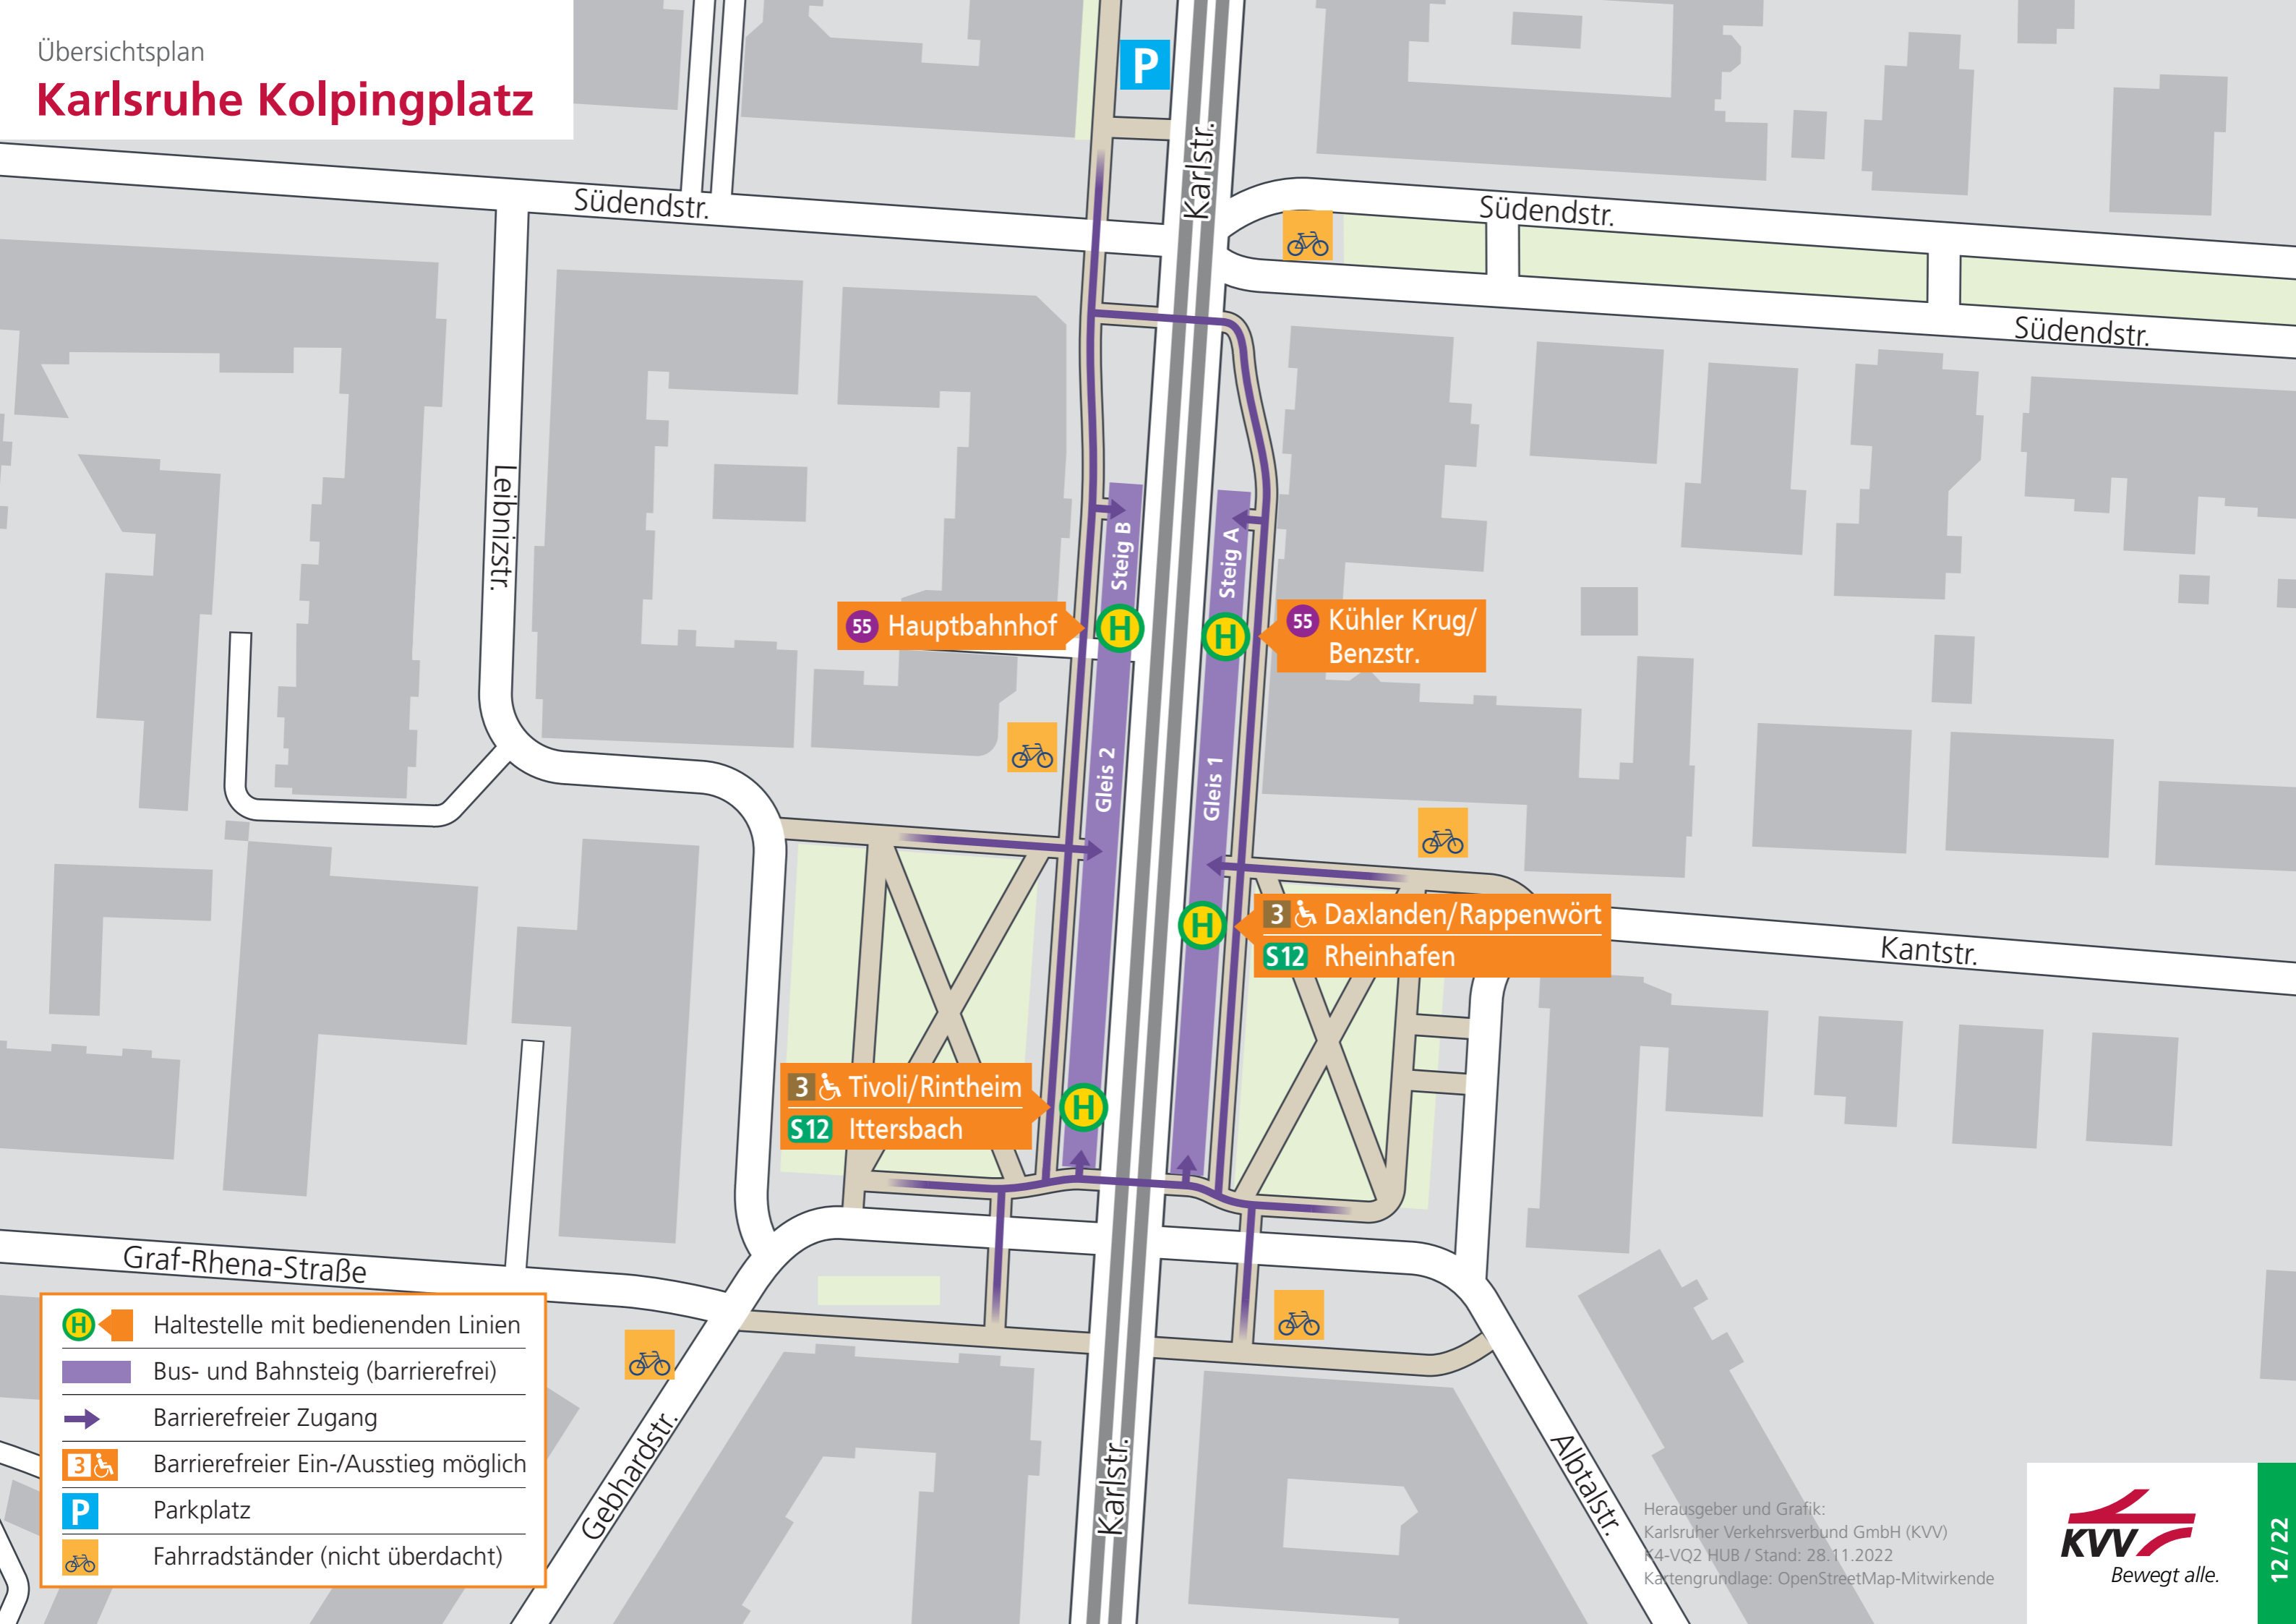

Karlsruhe Kolpingplatz

- Haltestelle mit bedienenden Linien
- Bus- und Bahnsteig (barrierefrei)
- Barrierefreier Zugang
- Barrierefreier Ein-/Ausstieg möglich
- Parkplatz
- Fahrradständer (nicht überdacht)