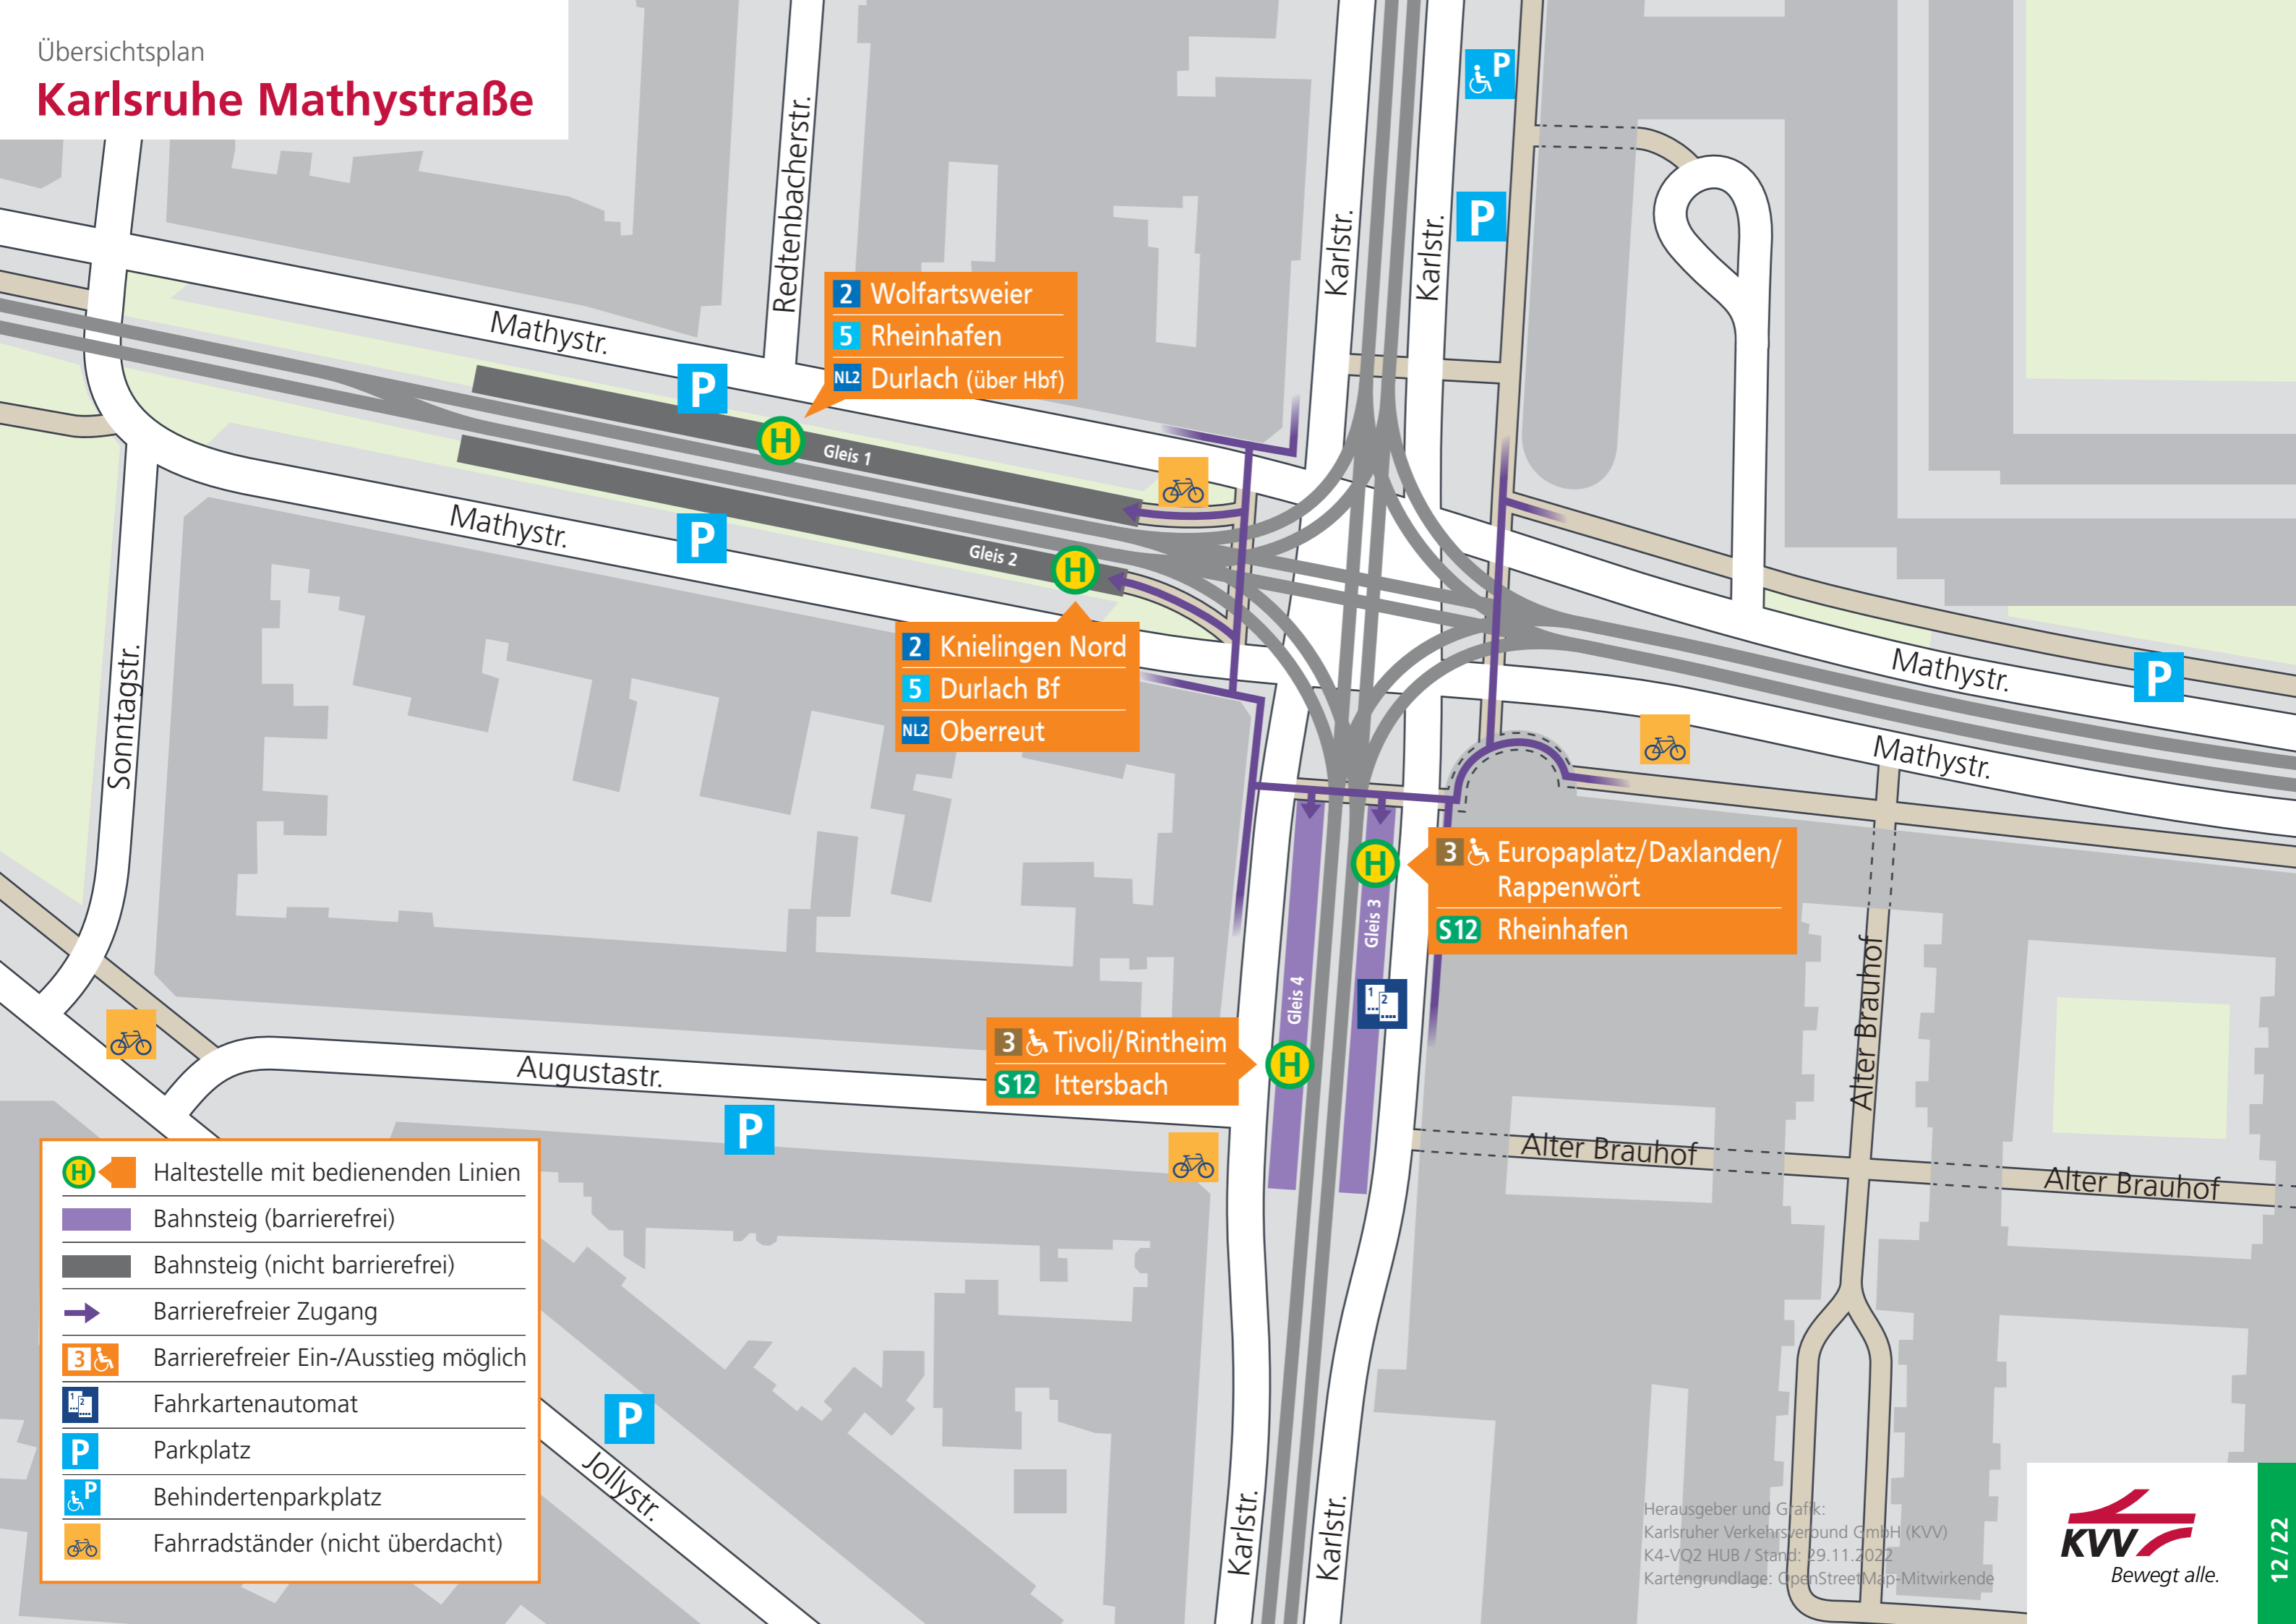

Karlsruhe Mathystraße

2 Wolfartsweier
5 Rheinhafen
NL2 Durlach (über Hbf)

2 Knielingen Nord
5 Durlach Bf
NL2 Oberreut

3 Europaplatz/Daxlanden/Rappenwört
S12 Rheinhafen

3 Tivoli/Rintheim
S12 Ittersbach

- Haltestelle mit bedienenden Linien
- Bahnsteig (barrierefrei)
- Bahnsteig (nicht barrierefrei)
- Barrierefreier Zugang
- Barrierefreier Ein-/Ausstieg möglich
- Fahrkartenautomat
- Parkplatz
- Behindertenparkplatz
- Fahrradständer (nicht überdacht)