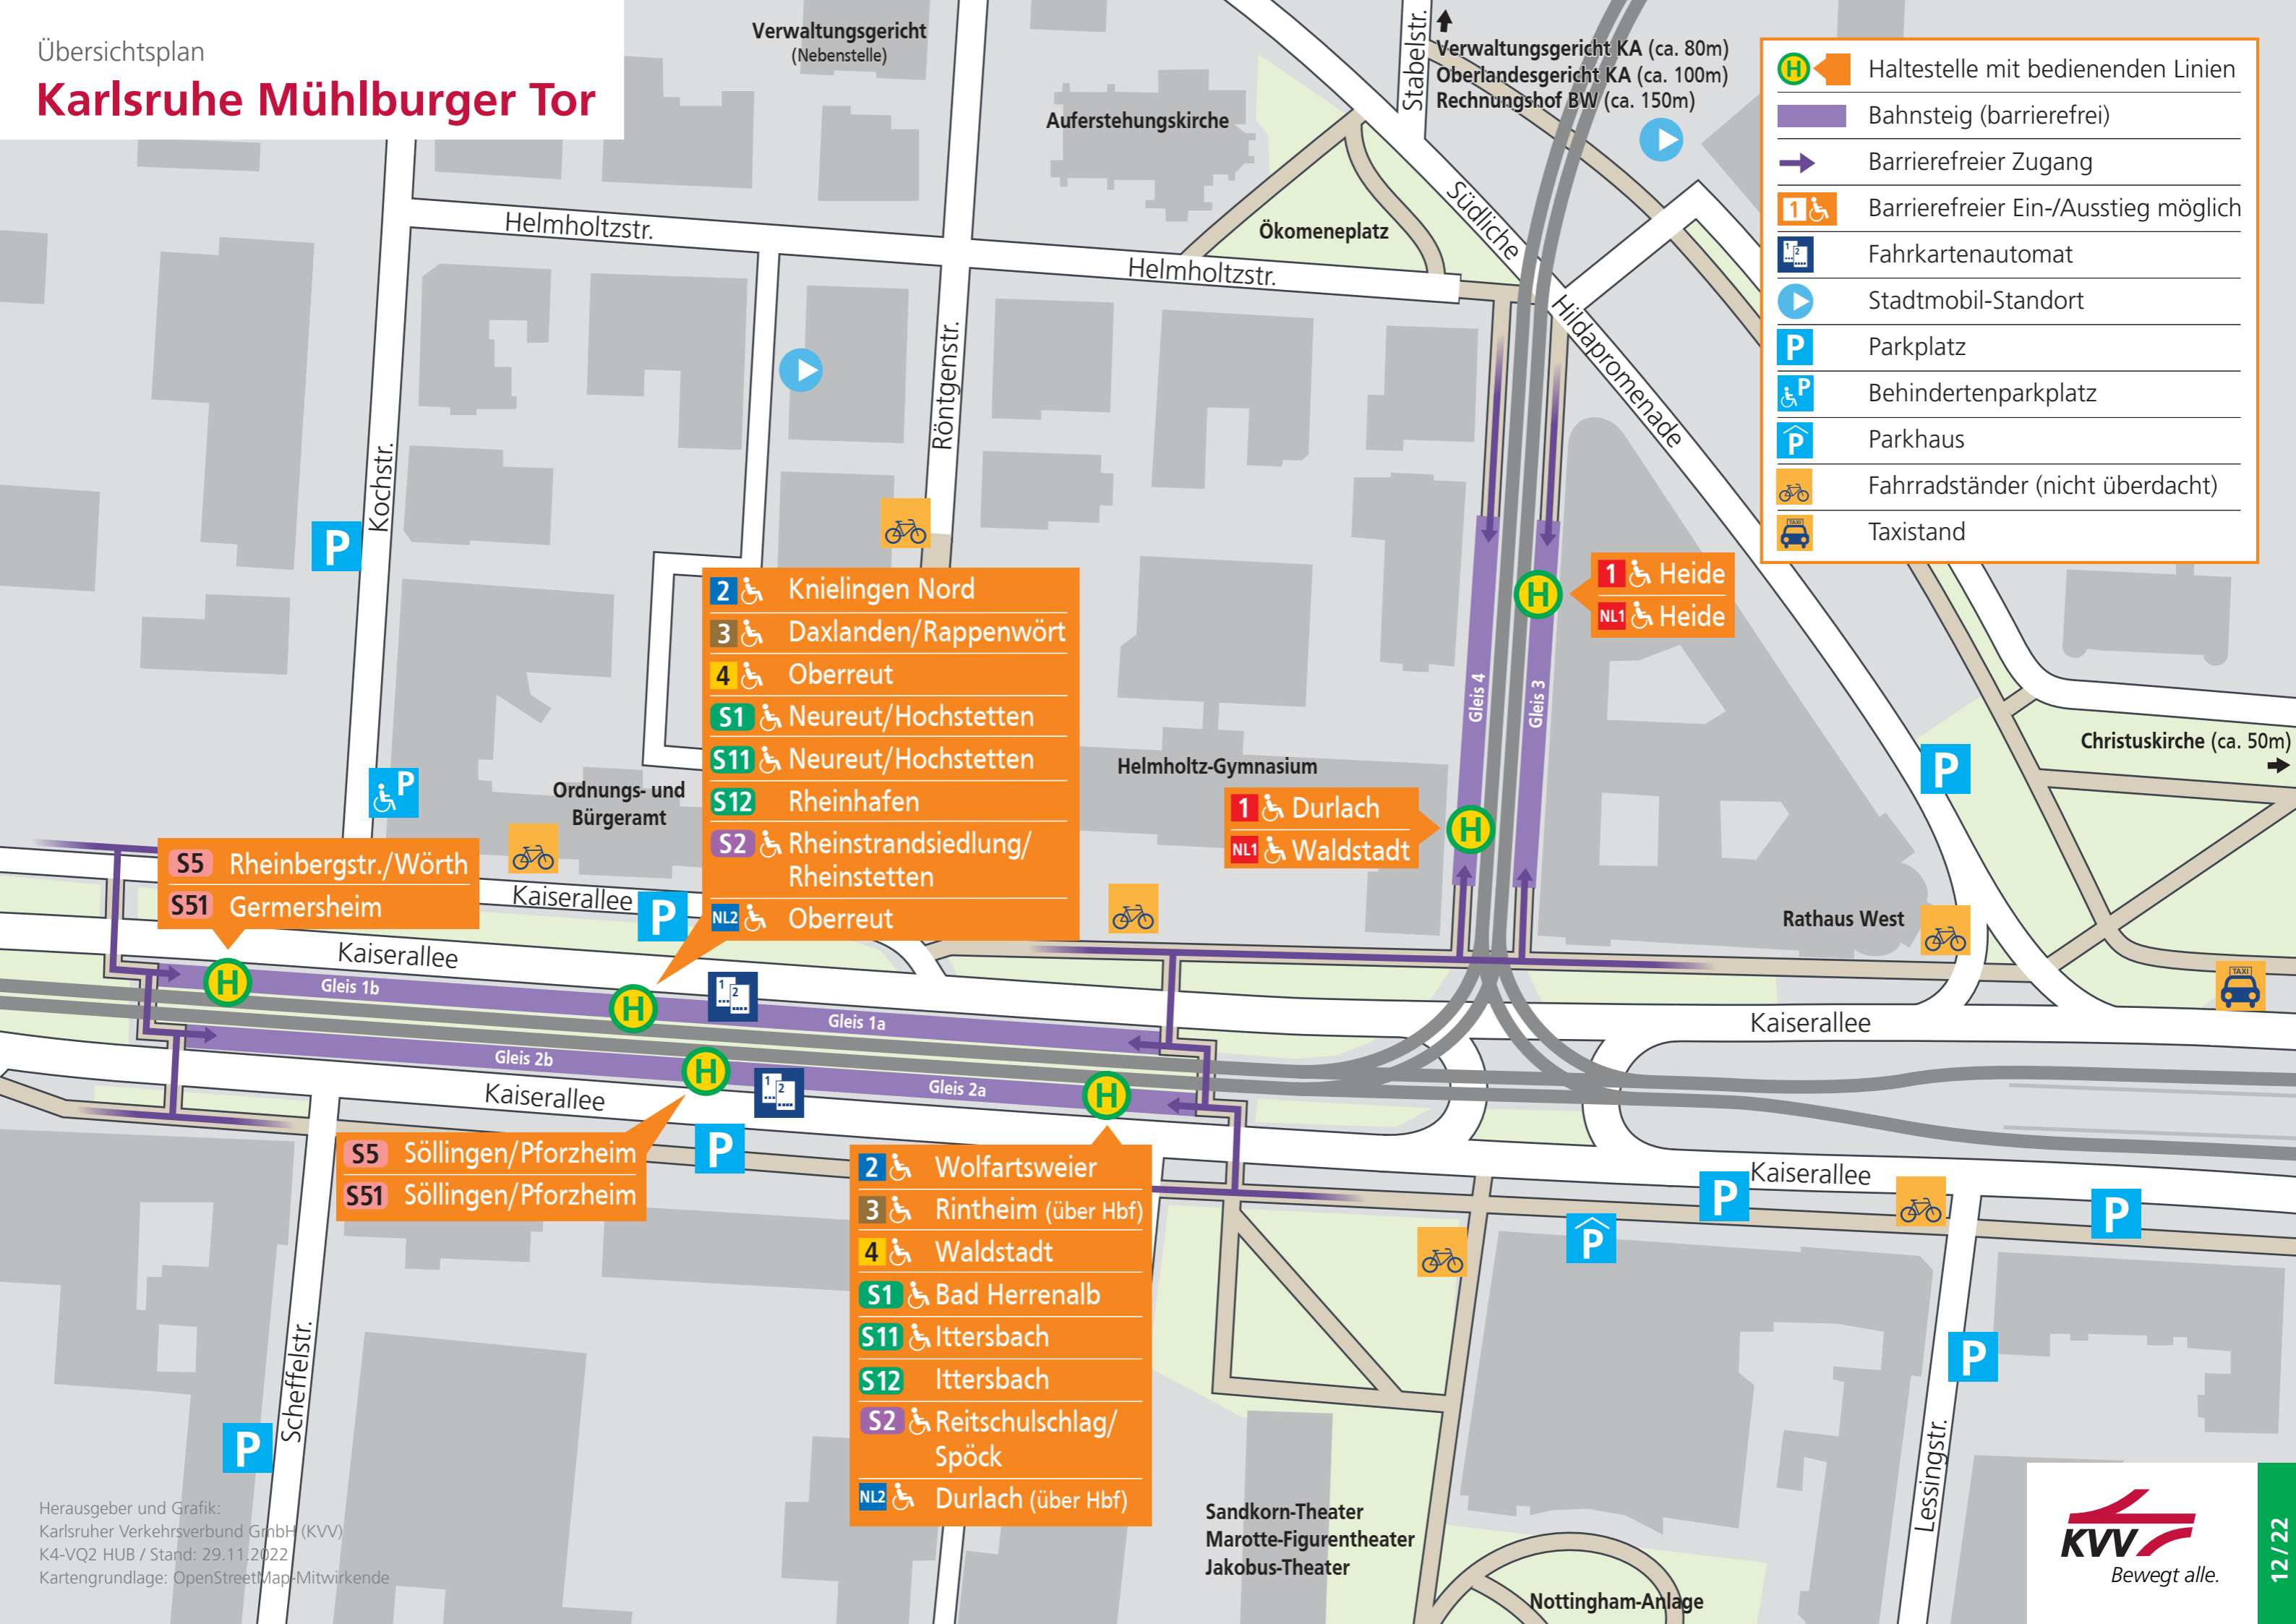

Karlsruhe Mühlburger Tor

- Haltestelle mit bedienenden Linien
- Bahnsteig (barrierefrei)
- Barrierefreier Zugang
- Barrierefreier Ein-/Ausstieg möglich
- Fahrkartenautomat
- Stadtmobil-Standort
- Parkplatz
- Behindertenparkplatz
- Parkhaus
- Fahrradständer (nicht überdacht)
- Taxistand

- Knielingen Nord
- Daxlanden/Rappenwört
- Oberreut
- Neureut/Hochstetten
- Neureut/Hochstetten
- Rheinhafen
- Rheinstrandsiedlung/Rheinstetten
- Oberreut

- Rheinbergstr./Wörth
- Germersheim

- Durlach
- Waldstadt

- Heide
- Heide

- Söllingen/Pforzheim
- Söllingen/Pforzheim

- Wolfartsweier
- Rintheim (über Hbf)
- Waldstadt
- Bad Herrenalb
- Ittersbach
- Ittersbach
- Reitschulschlag/Spöck
- Durlach (über Hbf)