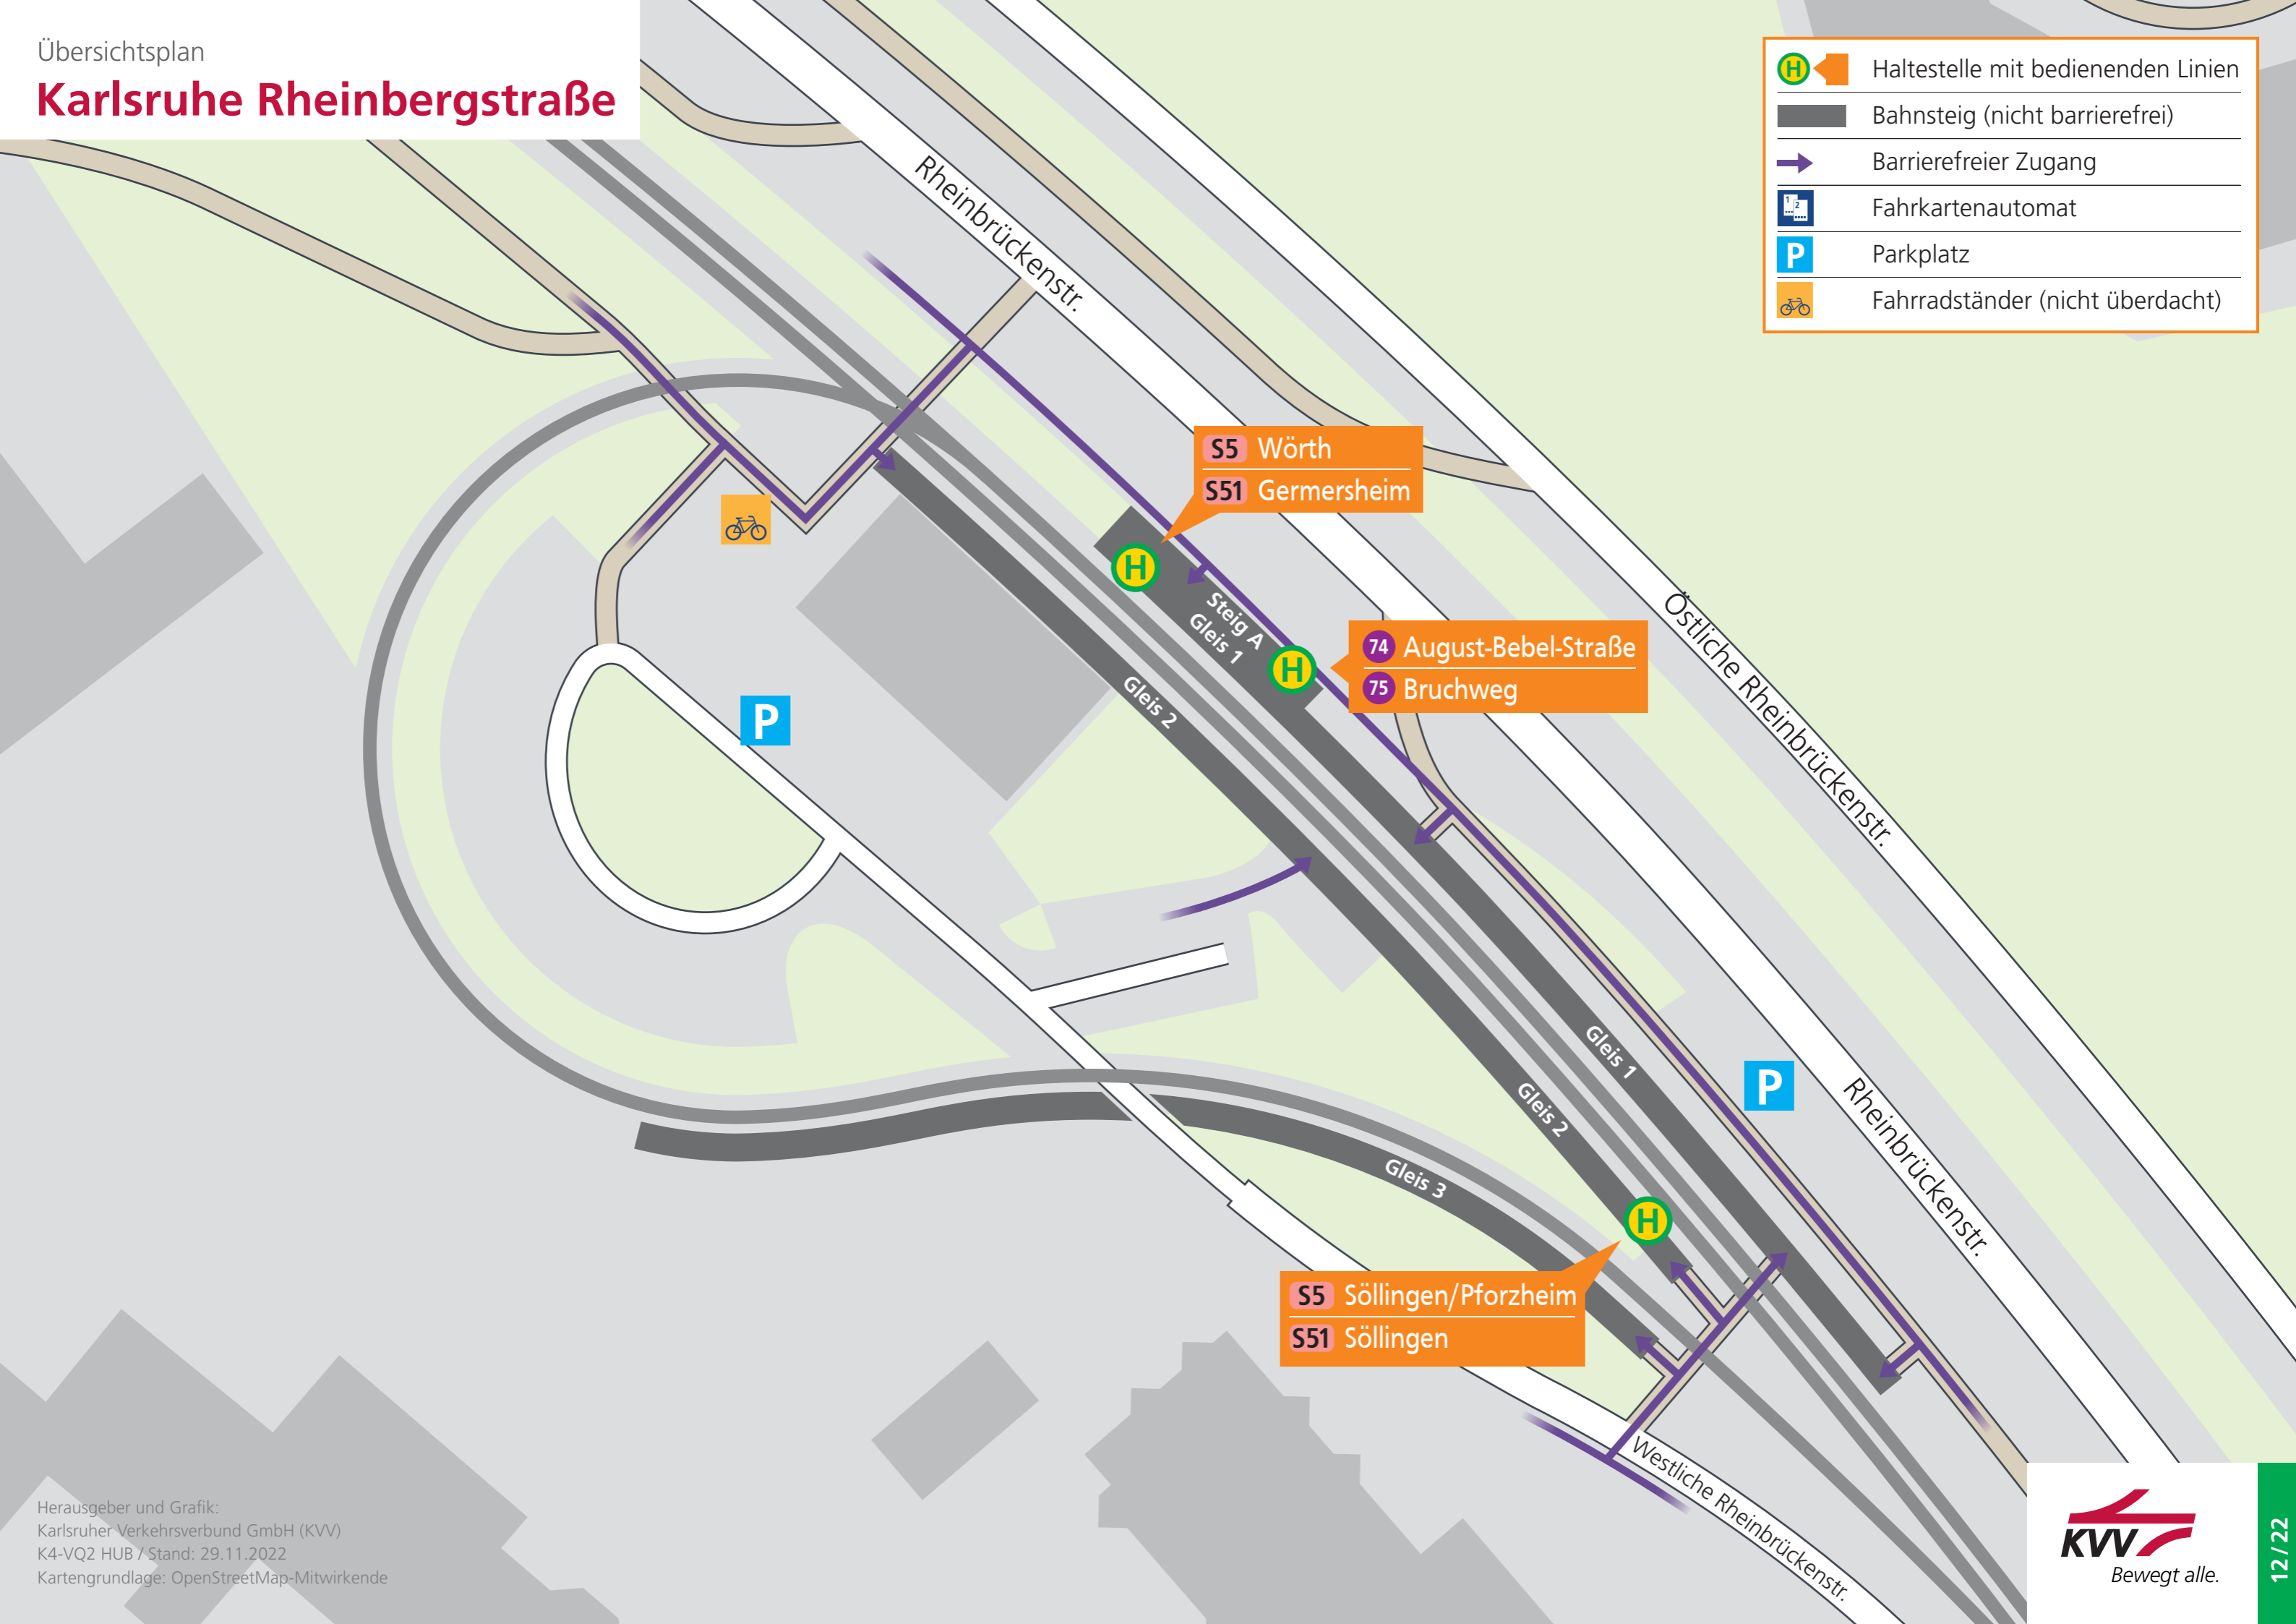

# Karlsruhe Rheinbergstraße

		Haltestelle mit bedienenden Linien
		Bahnsteig (nicht barrierefrei)
		Barrierefreier Zugang
		Fahrkartenautomat
		Parkplatz
		Fahrradständer (nicht überdacht)

S5 Wörth  
S51 Germersheim

74 August-Bebel-Straße  
75 Bruchweg

S5 Söllingen/Pforzheim  
S51 Söllingen