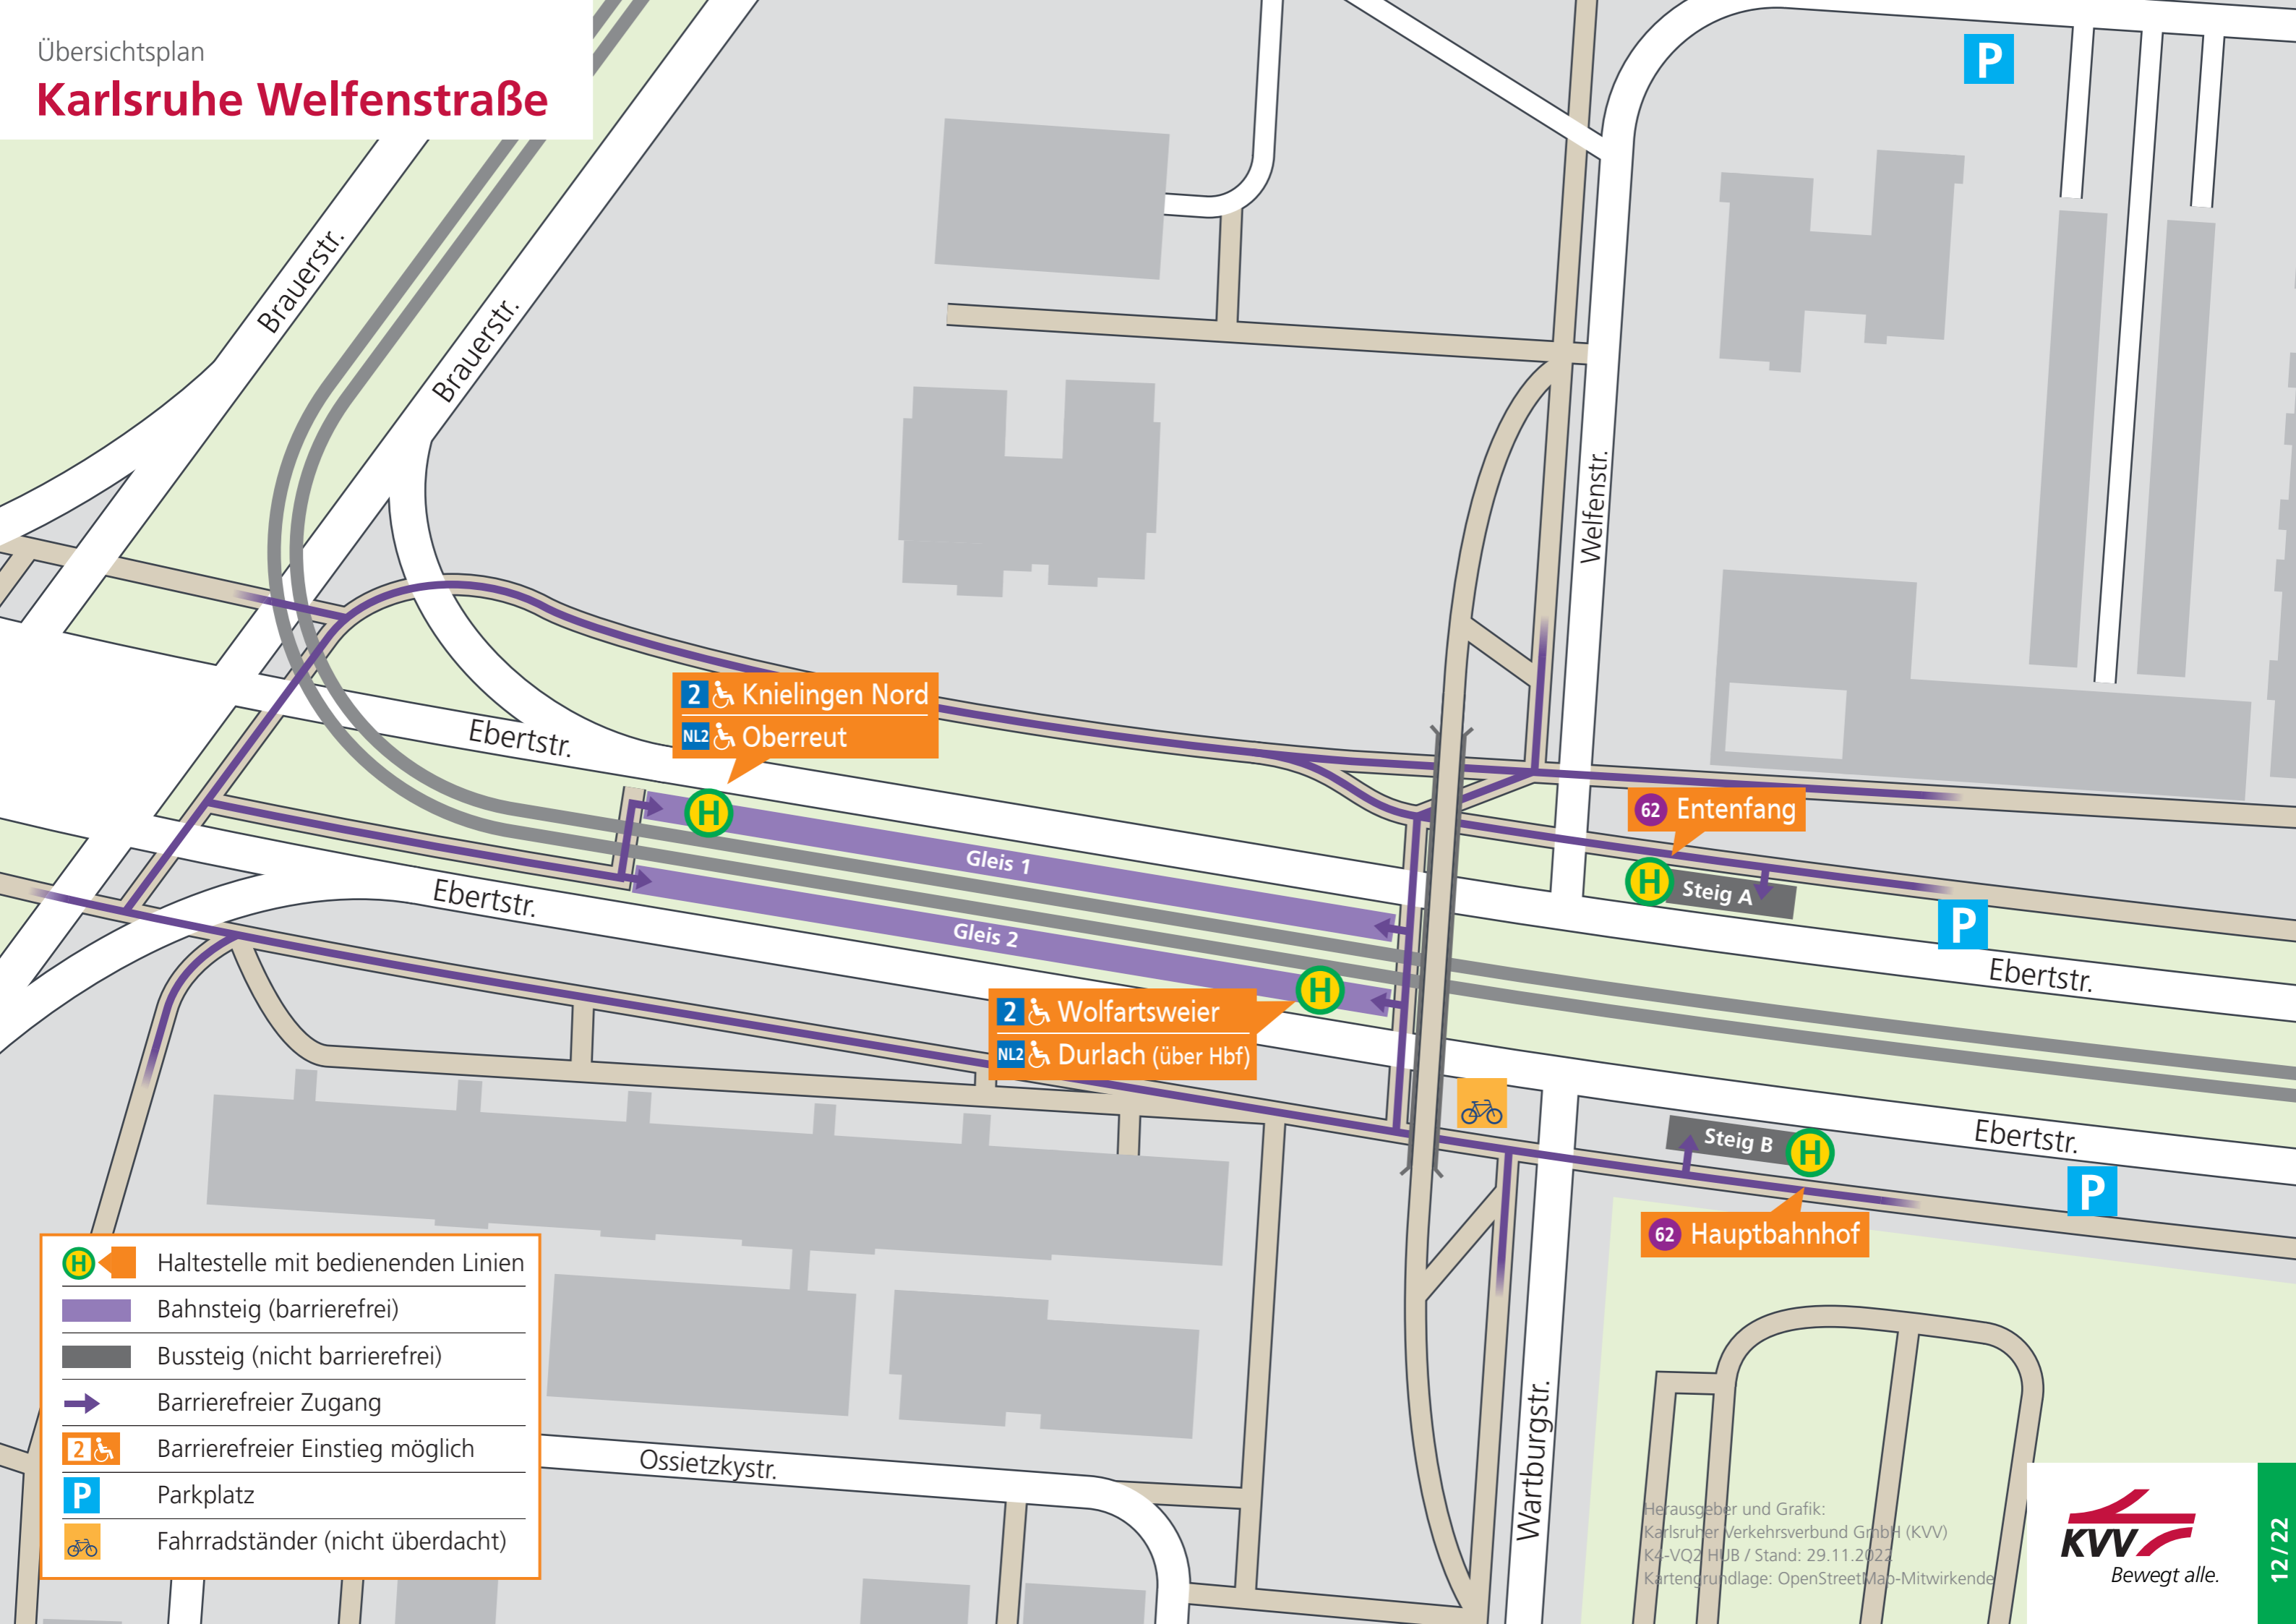

# Karlsruhe Welfenstraße

- Haltestelle mit bedienenden Linien
- Bahnsteig (barrierefrei)
- Bussteig (nicht barrierefrei)
- Barrierefreier Zugang
- Barrierefreier Einstieg möglich
- Parkplatz
- Fahrradständer (nicht überdacht)

Herausgeber und Grafik:  
Karlsruher Verkehrsverbund GmbH (KVV)  
K4-VQ2 HUB / Stand: 29.11.2022  
Kartengrundlage: OpenStreetMap-Mitwirkende