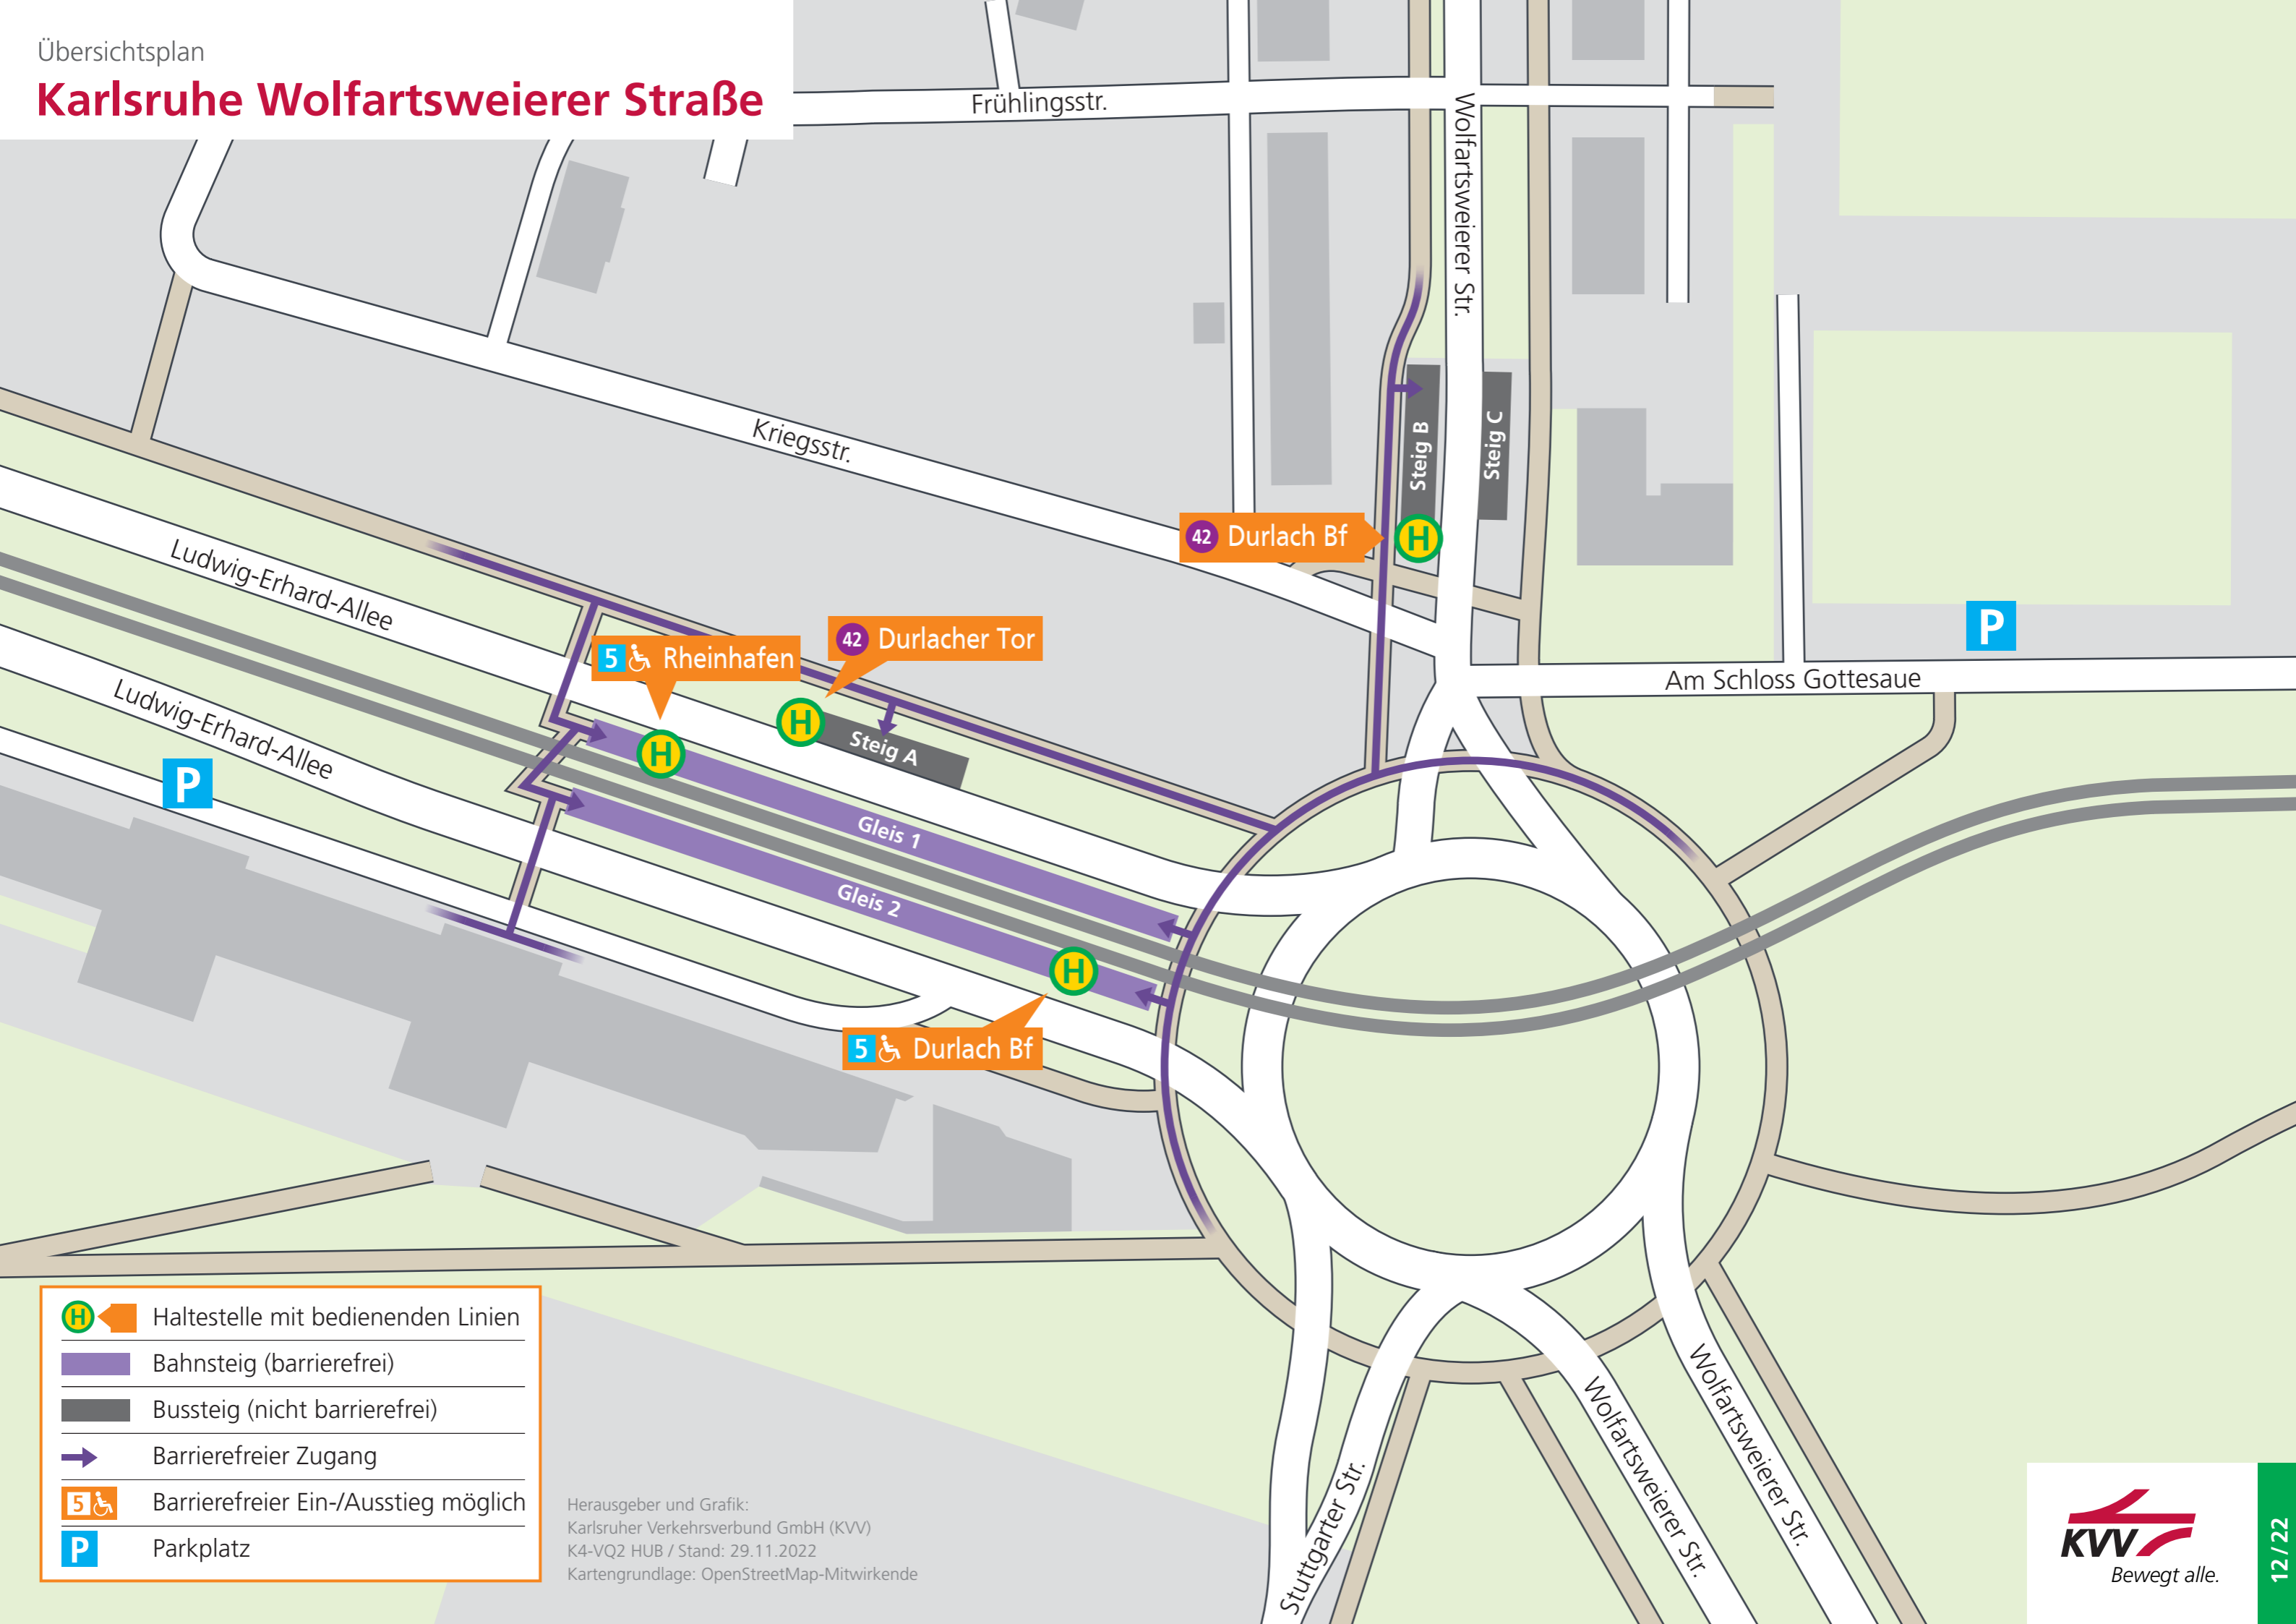

Karlsruhe Wolfartswieierer Straße

- Haltestelle mit bedienenden Linien
- Bahnsteig (barrierefrei)
- Bussteig (nicht barrierefrei)
- Barrierefreier Zugang
- Barrierefreier Ein-/Ausstieg möglich
- Parkplatz

Herausgeber und Grafik:
Karlsruher Verkehrsverbund GmbH (KVV)
K4-VQ2 HUB / Stand: 29.11.2022
Kartengrundlage: OpenStreetMap-Mitwirkende