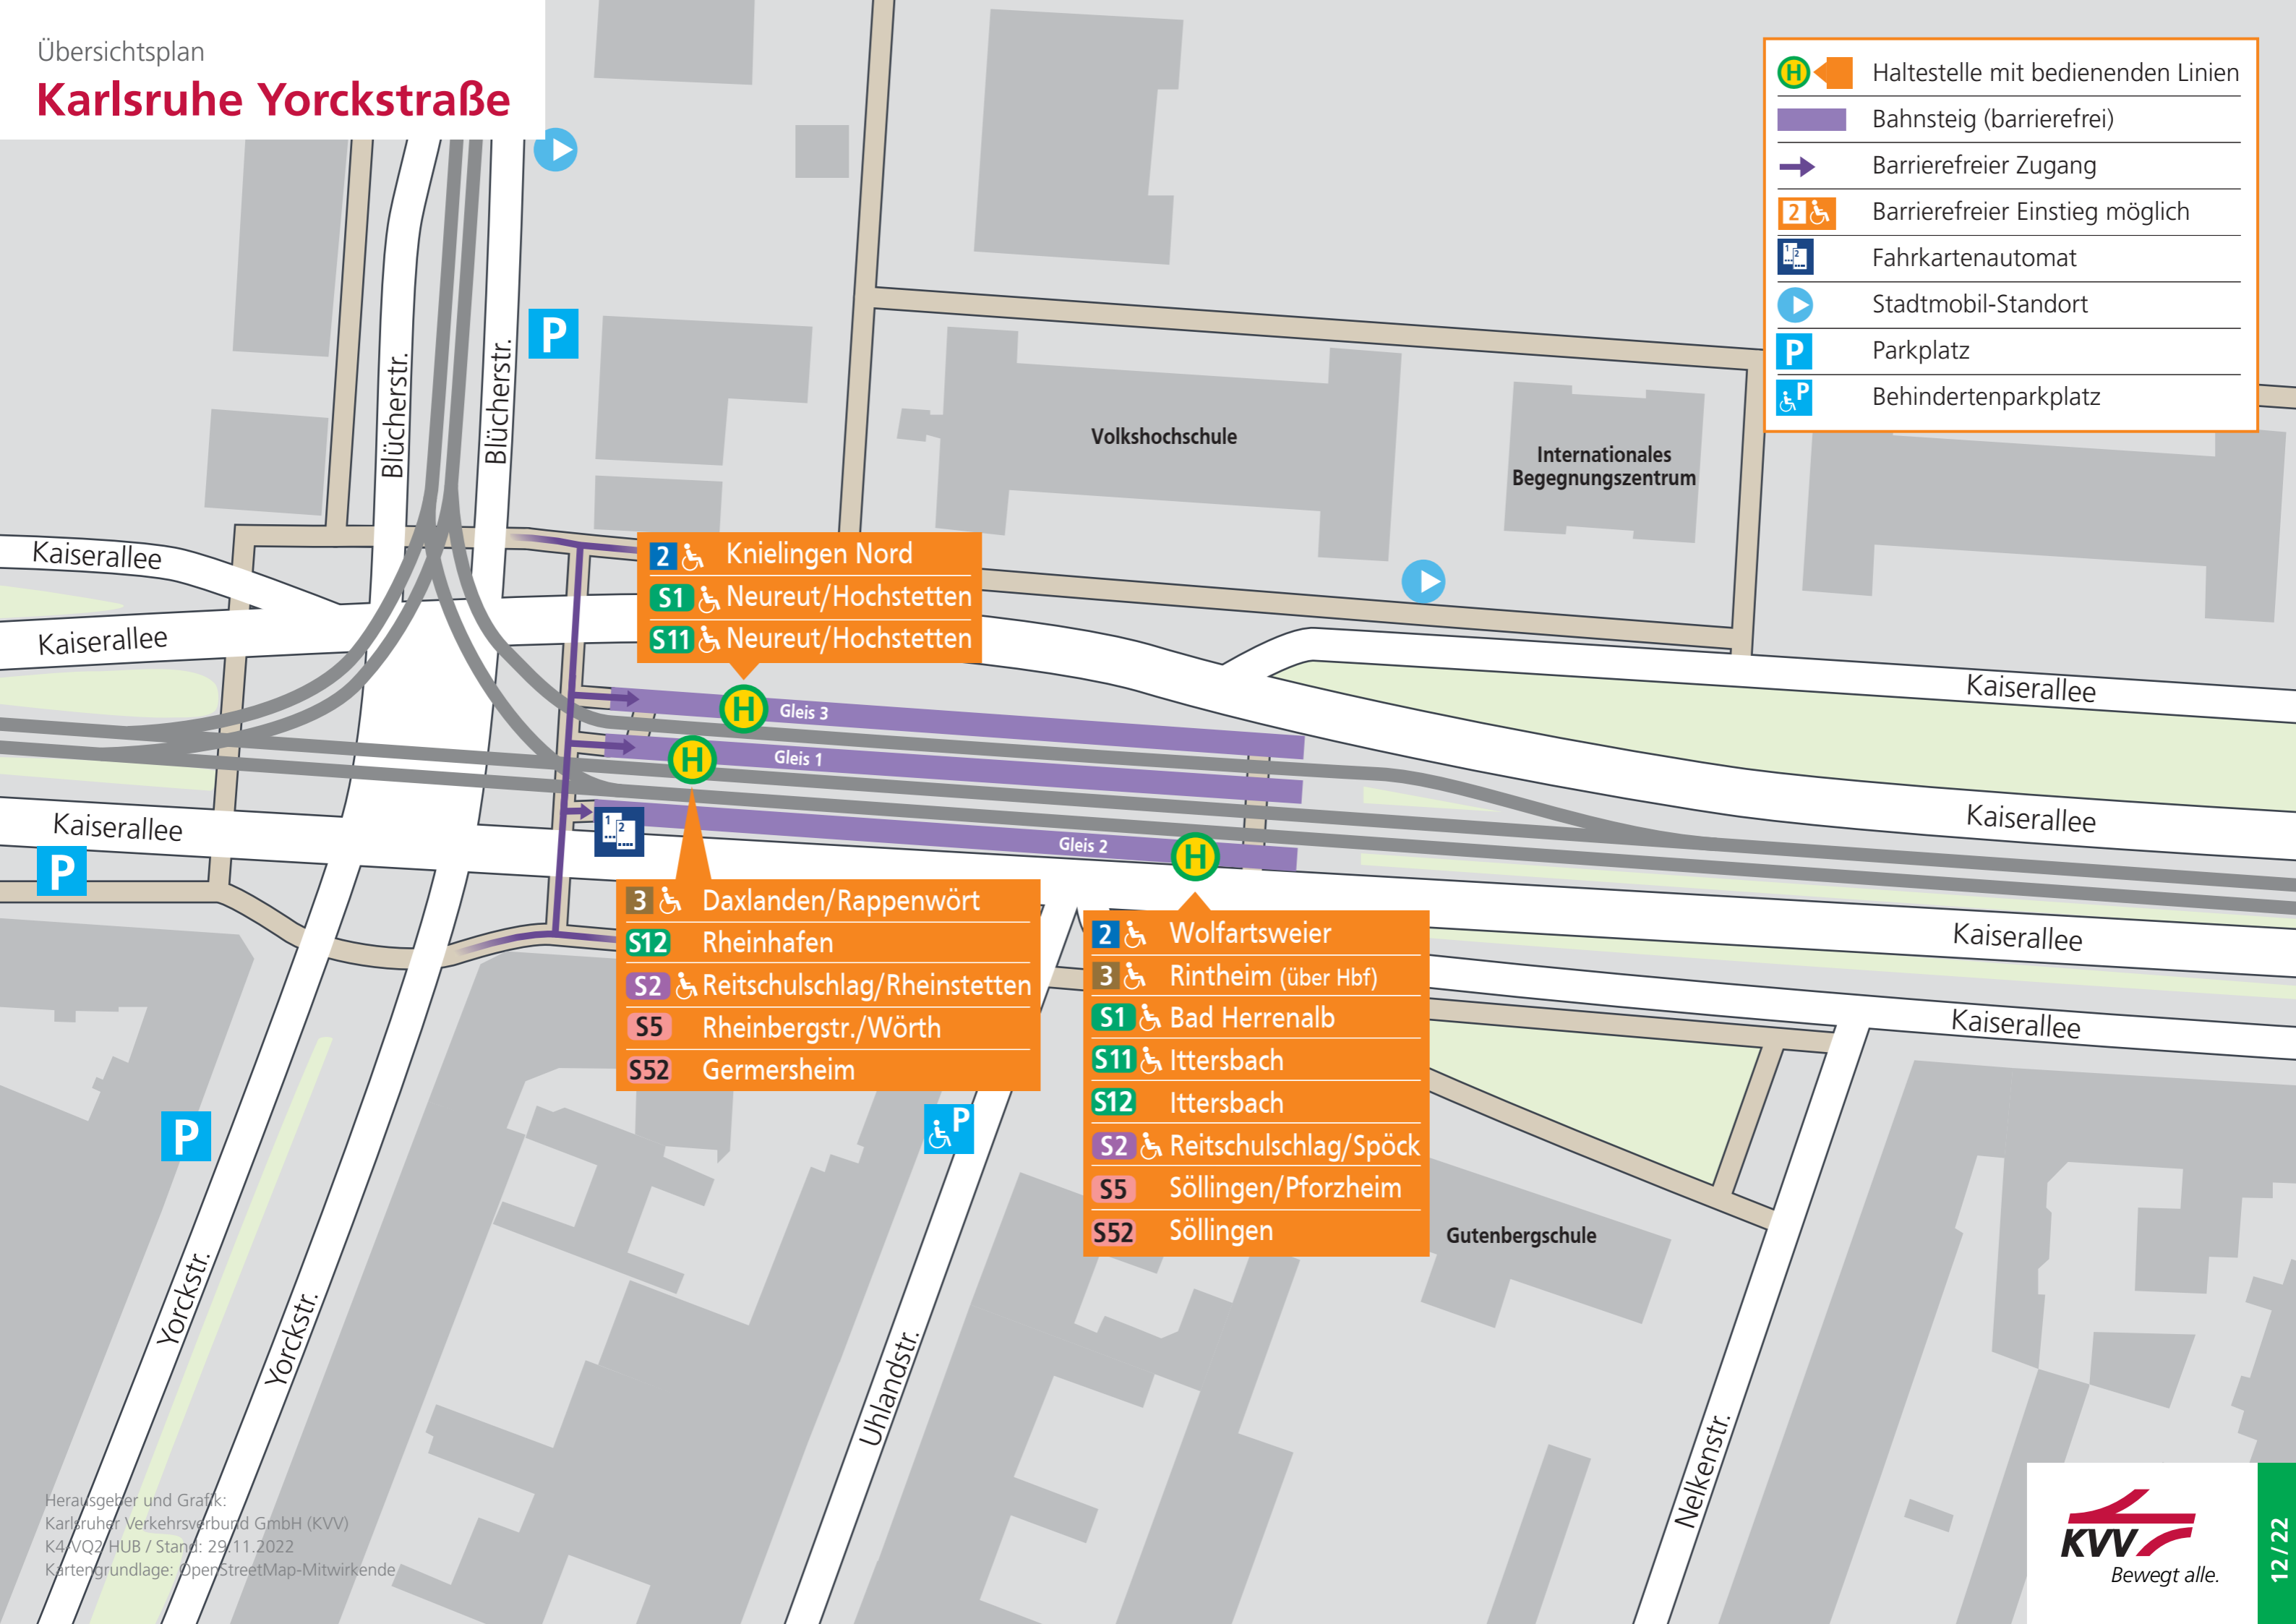

Karlsruhe Yorckstraße

- Haltstelle mit bedienenden Linien
- Bahnsteig (barrierefrei)
- Barrierefreier Zugang
- Barrierefreier Einstieg möglich
- Fahrkartenautomat
- Stadtmobil-Standort
- Parkplatz
- Behindertenparkplatz

- Knielingen Nord
- S1 Neureut/Hochstetten
- S11 Neureut/Hochstetten

- 3 Daxlanden/Rappenwört
- S12 Rheinhafen
- S2 Reitschulschlag/Rheinstetten
- S5 Rheinbergstr./Wörth
- S52 Germersheim

- 2 Wolfartsweier
- 3 Rintheim (über Hbf)
- S1 Bad Herrenalb
- S11 Ittersbach
- S12 Ittersbach
- S2 Reitschulschlag/Spöck
- S5 Söllingen/Pforzheim
- S52 Söllingen