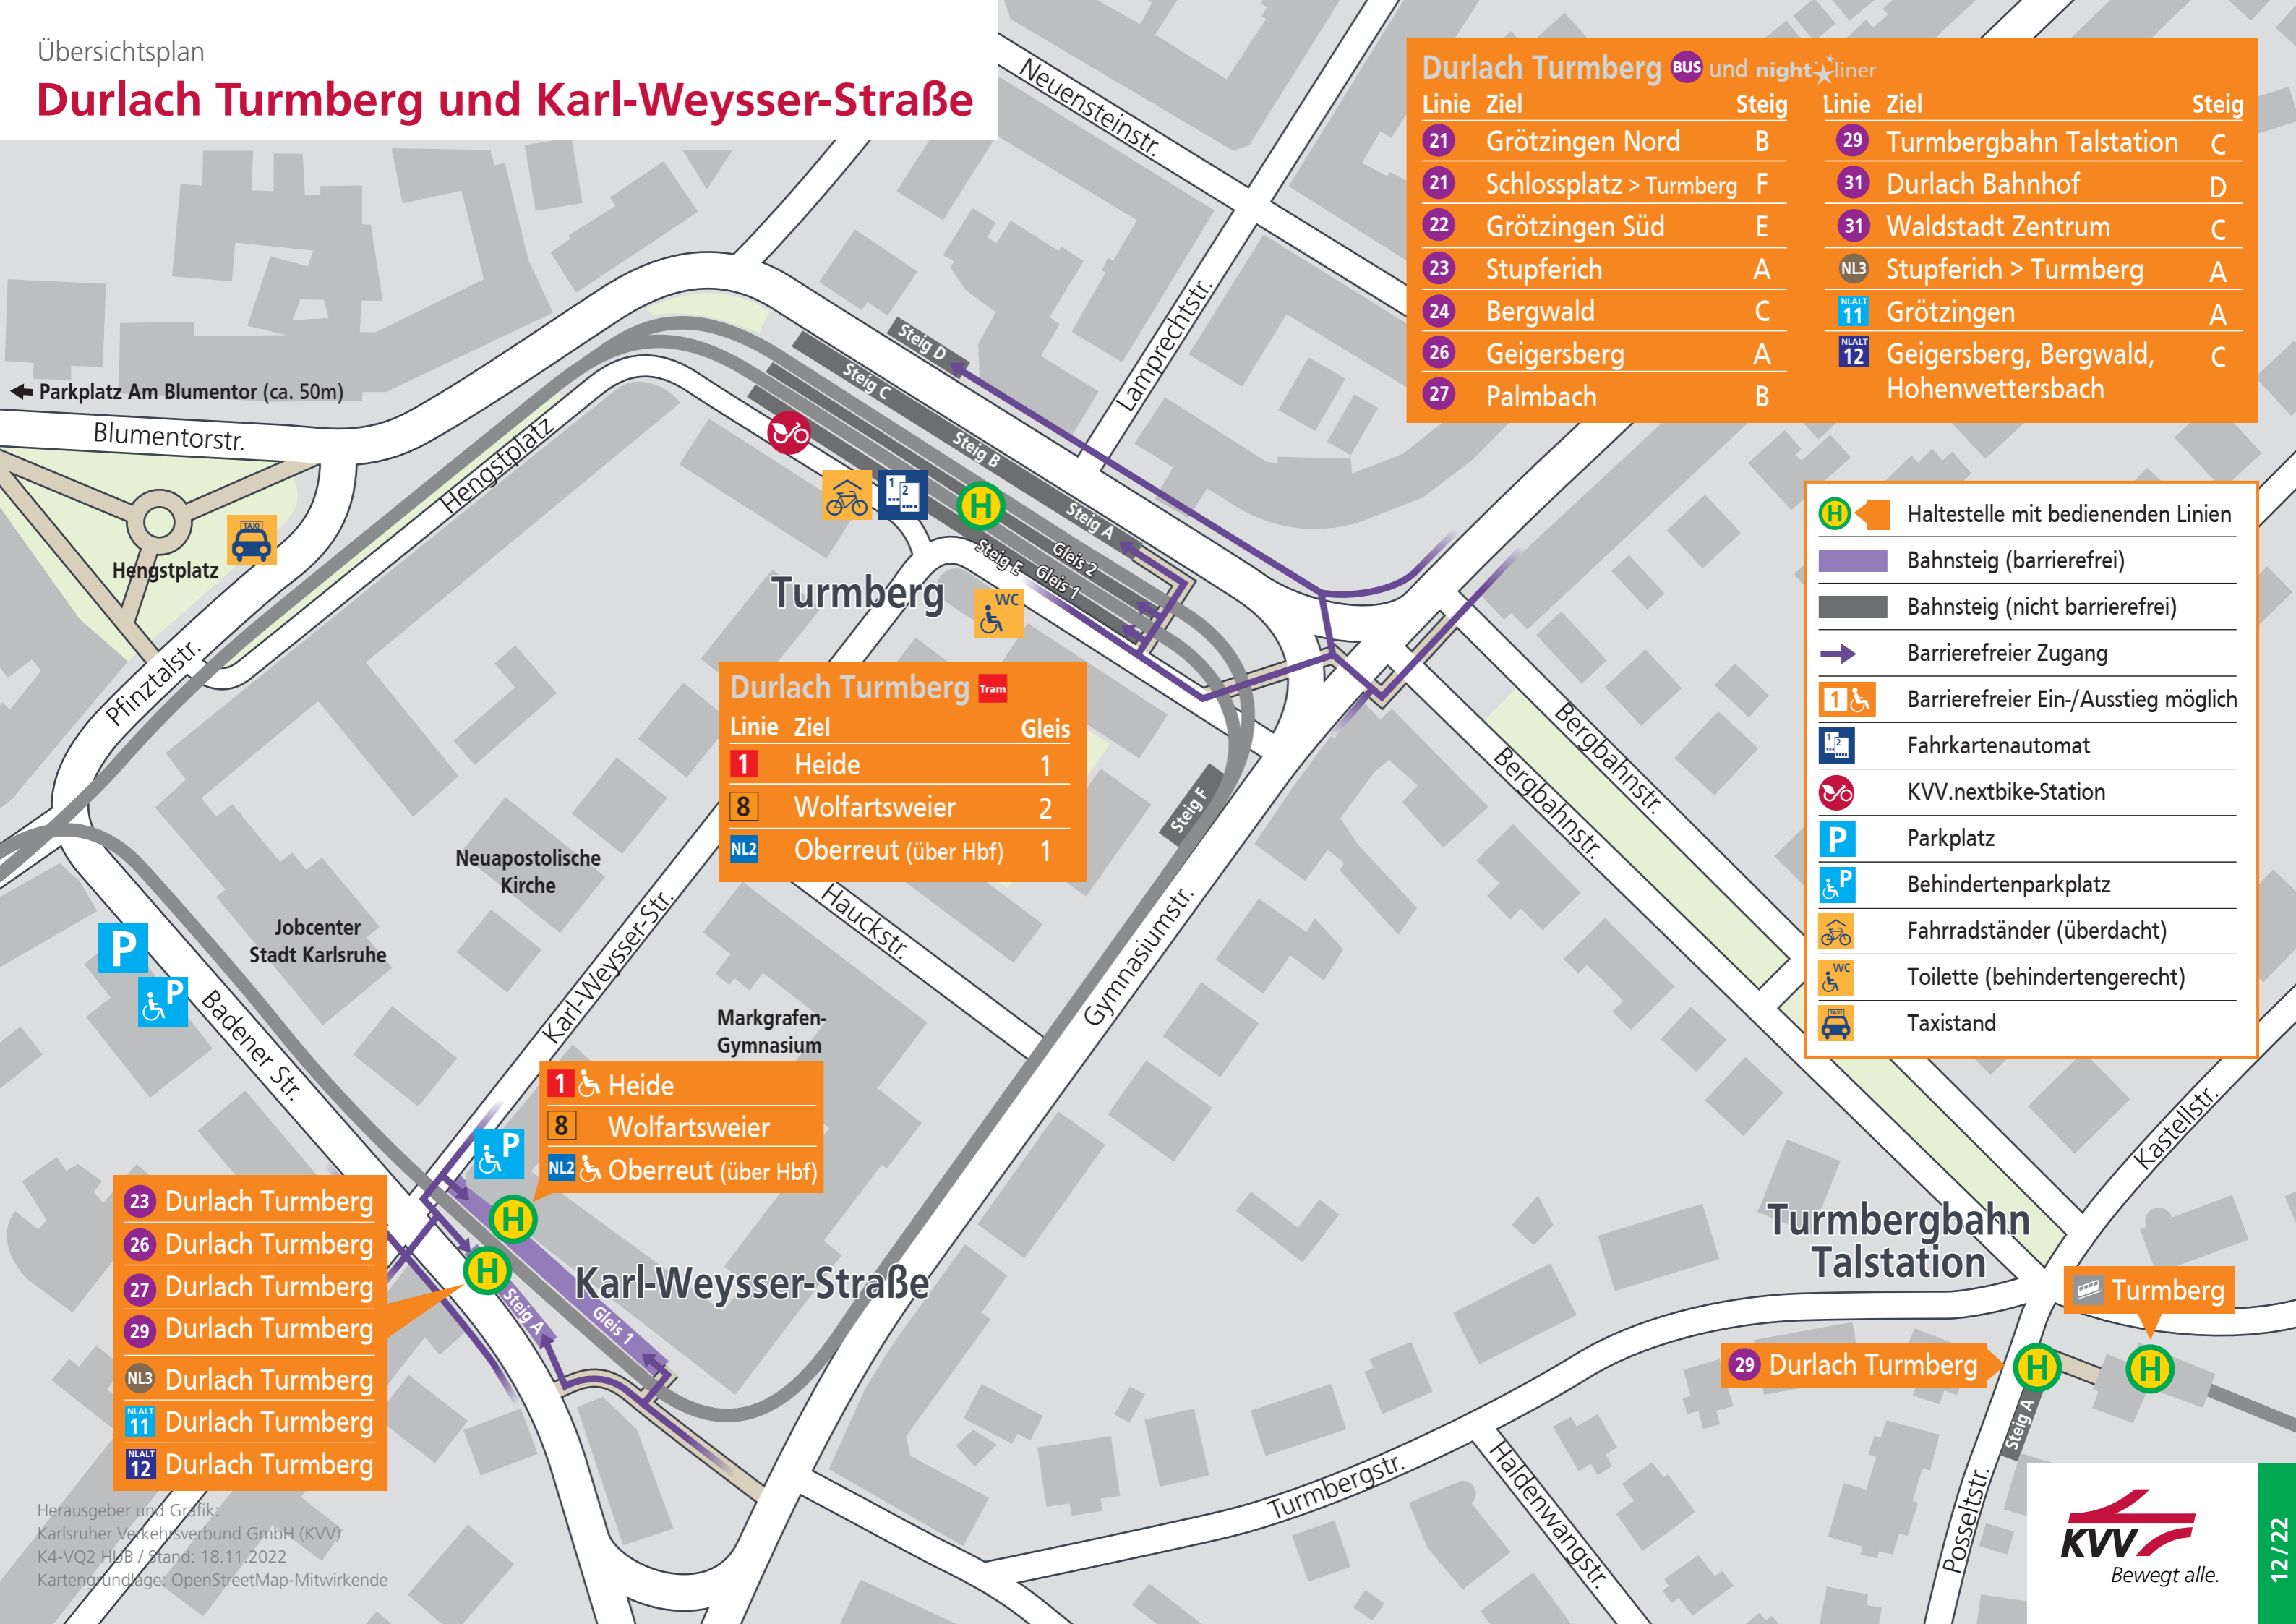

Durlach Turmberg und Karl-Weysser-Straße

Durlach Turmberg BUS und nightliner					
Linie	Ziel	Steig	Linie	Ziel	Steig
21	Grötzingen Nord	B	29	Turmbergbahn Talstation	C
21	Schlossplatz > Turmberg	F	31	Durlach Bahnhof	D
22	Grötzingen Süd	E	31	Waldstadt Zentrum	C
23	Stupferich	A	NL3	Stupferich > Turmberg	A
24	Bergwald	C	NL11	Grötzingen	A
26	Geigersberg	A	NL12	Geigersberg, Bergwald, Hohenwettersbach	C
27	Palmbach	B			

Durlach Turmberg Tram		
Linie	Ziel	Gleis
1	Heide	1
8	Wolfartsweiler	2
NL2	Oberreut (über Hbf)	1

1	Heide
8	Wolfartsweiler
NL2	Oberreut (über Hbf)

23	Durlach Turmberg
26	Durlach Turmberg
27	Durlach Turmberg
29	Durlach Turmberg
NL3	Durlach Turmberg
NL11	Durlach Turmberg
NL12	Durlach Turmberg

- Haltestelle mit bedienenden Linien
- Bahnsteig (barrierefrei)
- Bahnsteig (nicht barrierefrei)
- Barrierefreier Zugang
- Barrierefreier Ein-/Ausstieg möglich
- Fahrkartenautomat
- KVV.nextbike-Station
- Parkplatz
- Behindertenparkplatz
- Fahrradständer (überdacht)
- Toilette (behindertengerecht)
- Taxistand