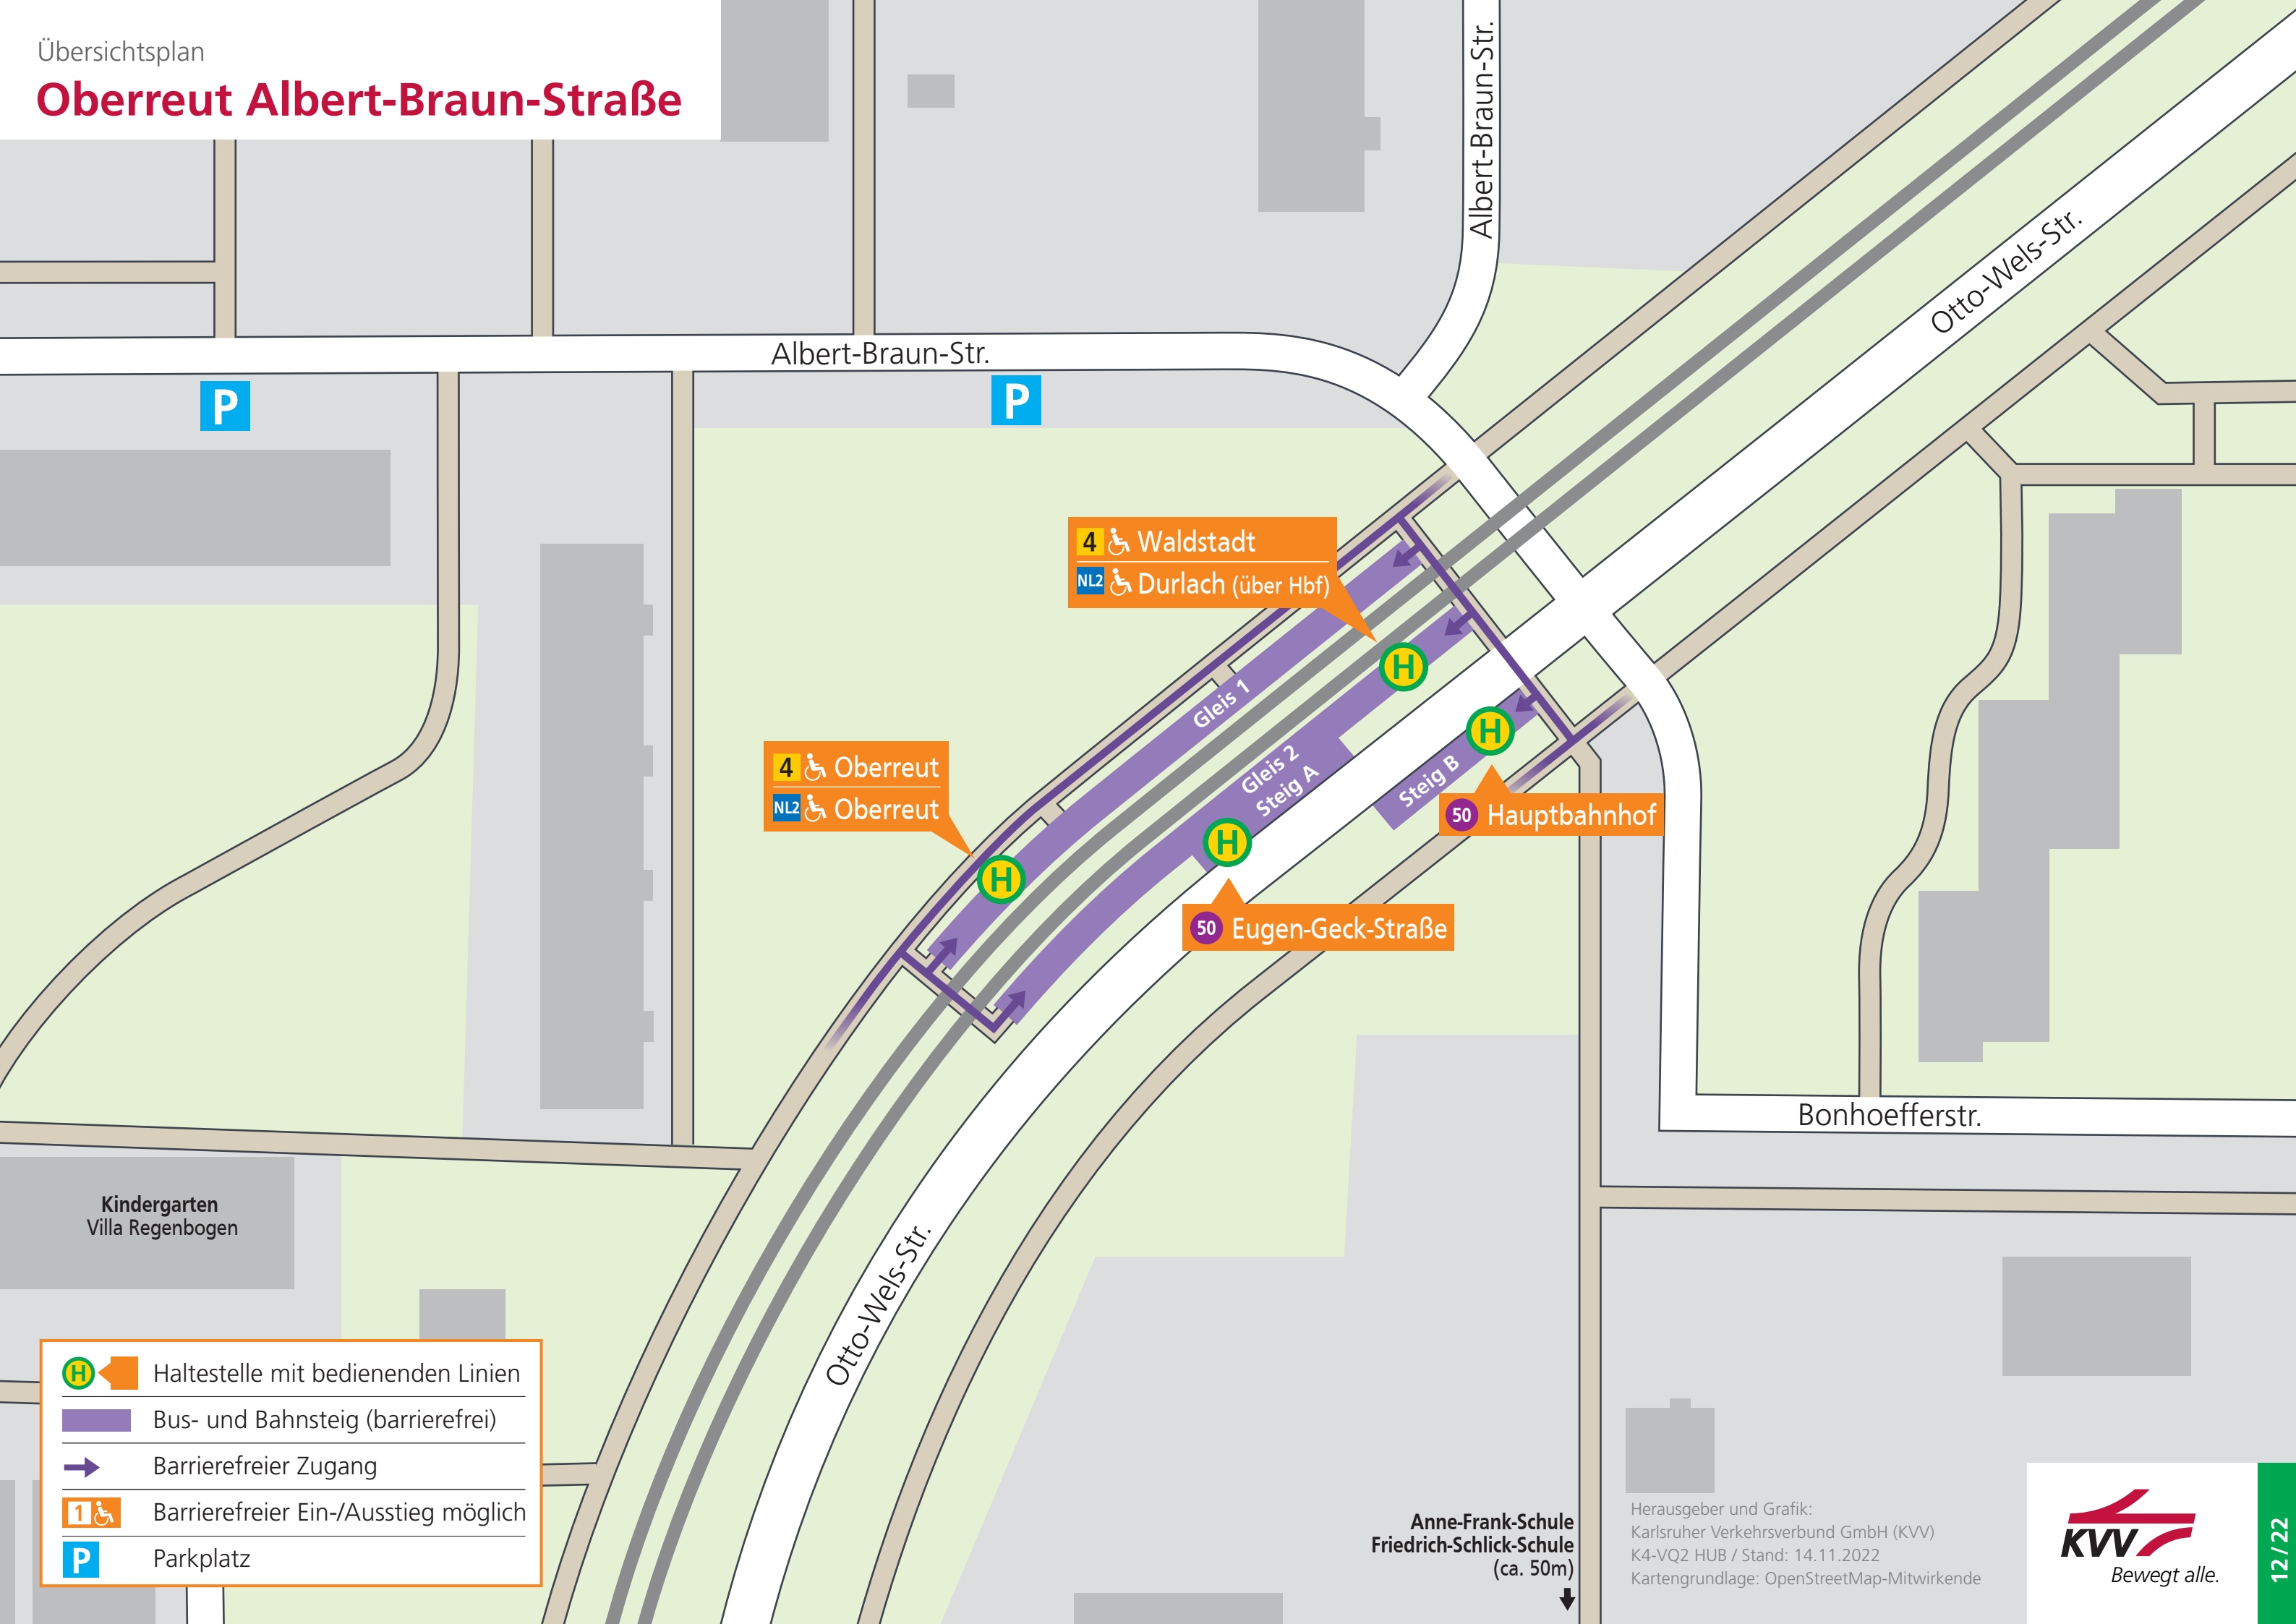

Oberreut Albert-Braun-Straße

- Haltestelle mit bedienenden Linien
- Bus- und Bahnsteig (barrierefrei)
- Barrierefreier Zugang
- Barrierefreier Ein-/Ausstieg möglich
- Parkplatz

Anne-Frank-Schule
Friedrich-Schlick-Schule
(ca. 50m)

Herausgeber und Grafik:
Karlsruher Verkehrsverbund GmbH (KVV)
K4-VQ2 HUB / Stand: 14.11.2022
Kartengrundlage: OpenStreetMap-Mitwirkende