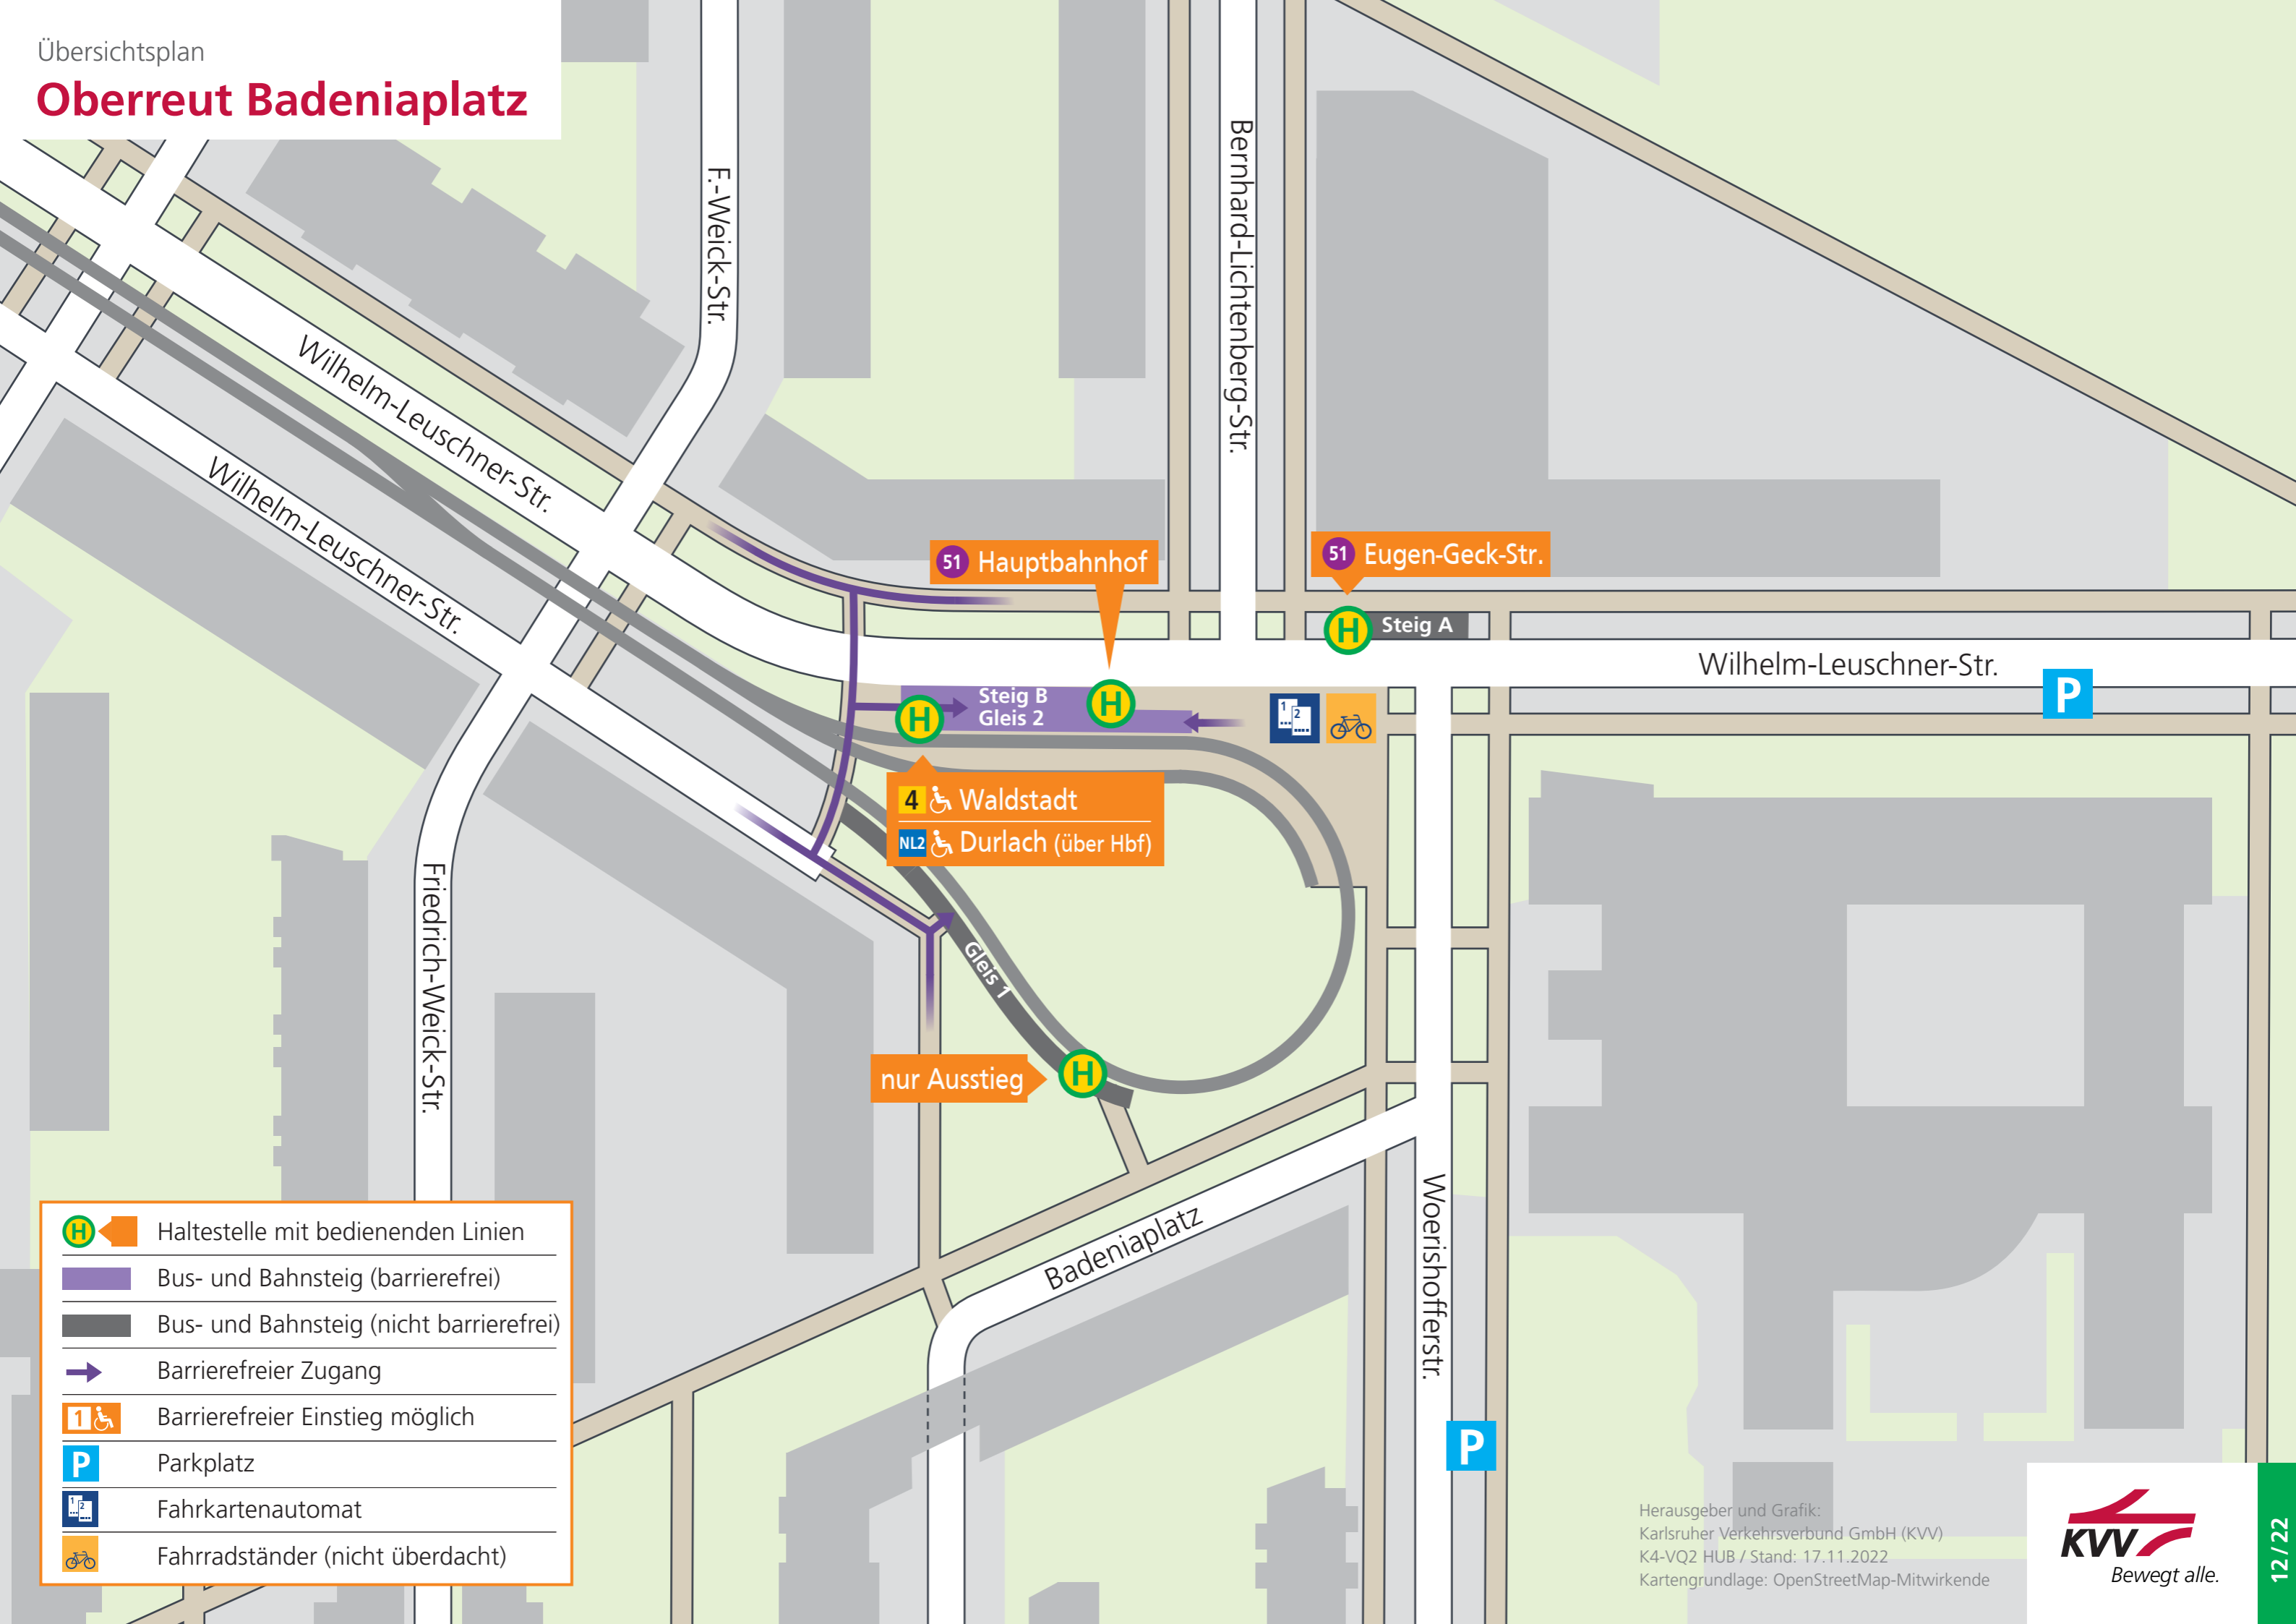

Oberreut Badeniaplatz

- Haltestelle mit bedienenden Linien
- Bus- und Bahnsteig (barrierefrei)
- Bus- und Bahnsteig (nicht barrierefrei)
- Barrierefreier Zugang
- Barrierefreier Einstieg möglich
- Parkplatz
- Fahrkartenautomat
- Fahrradständer (nicht überdacht)