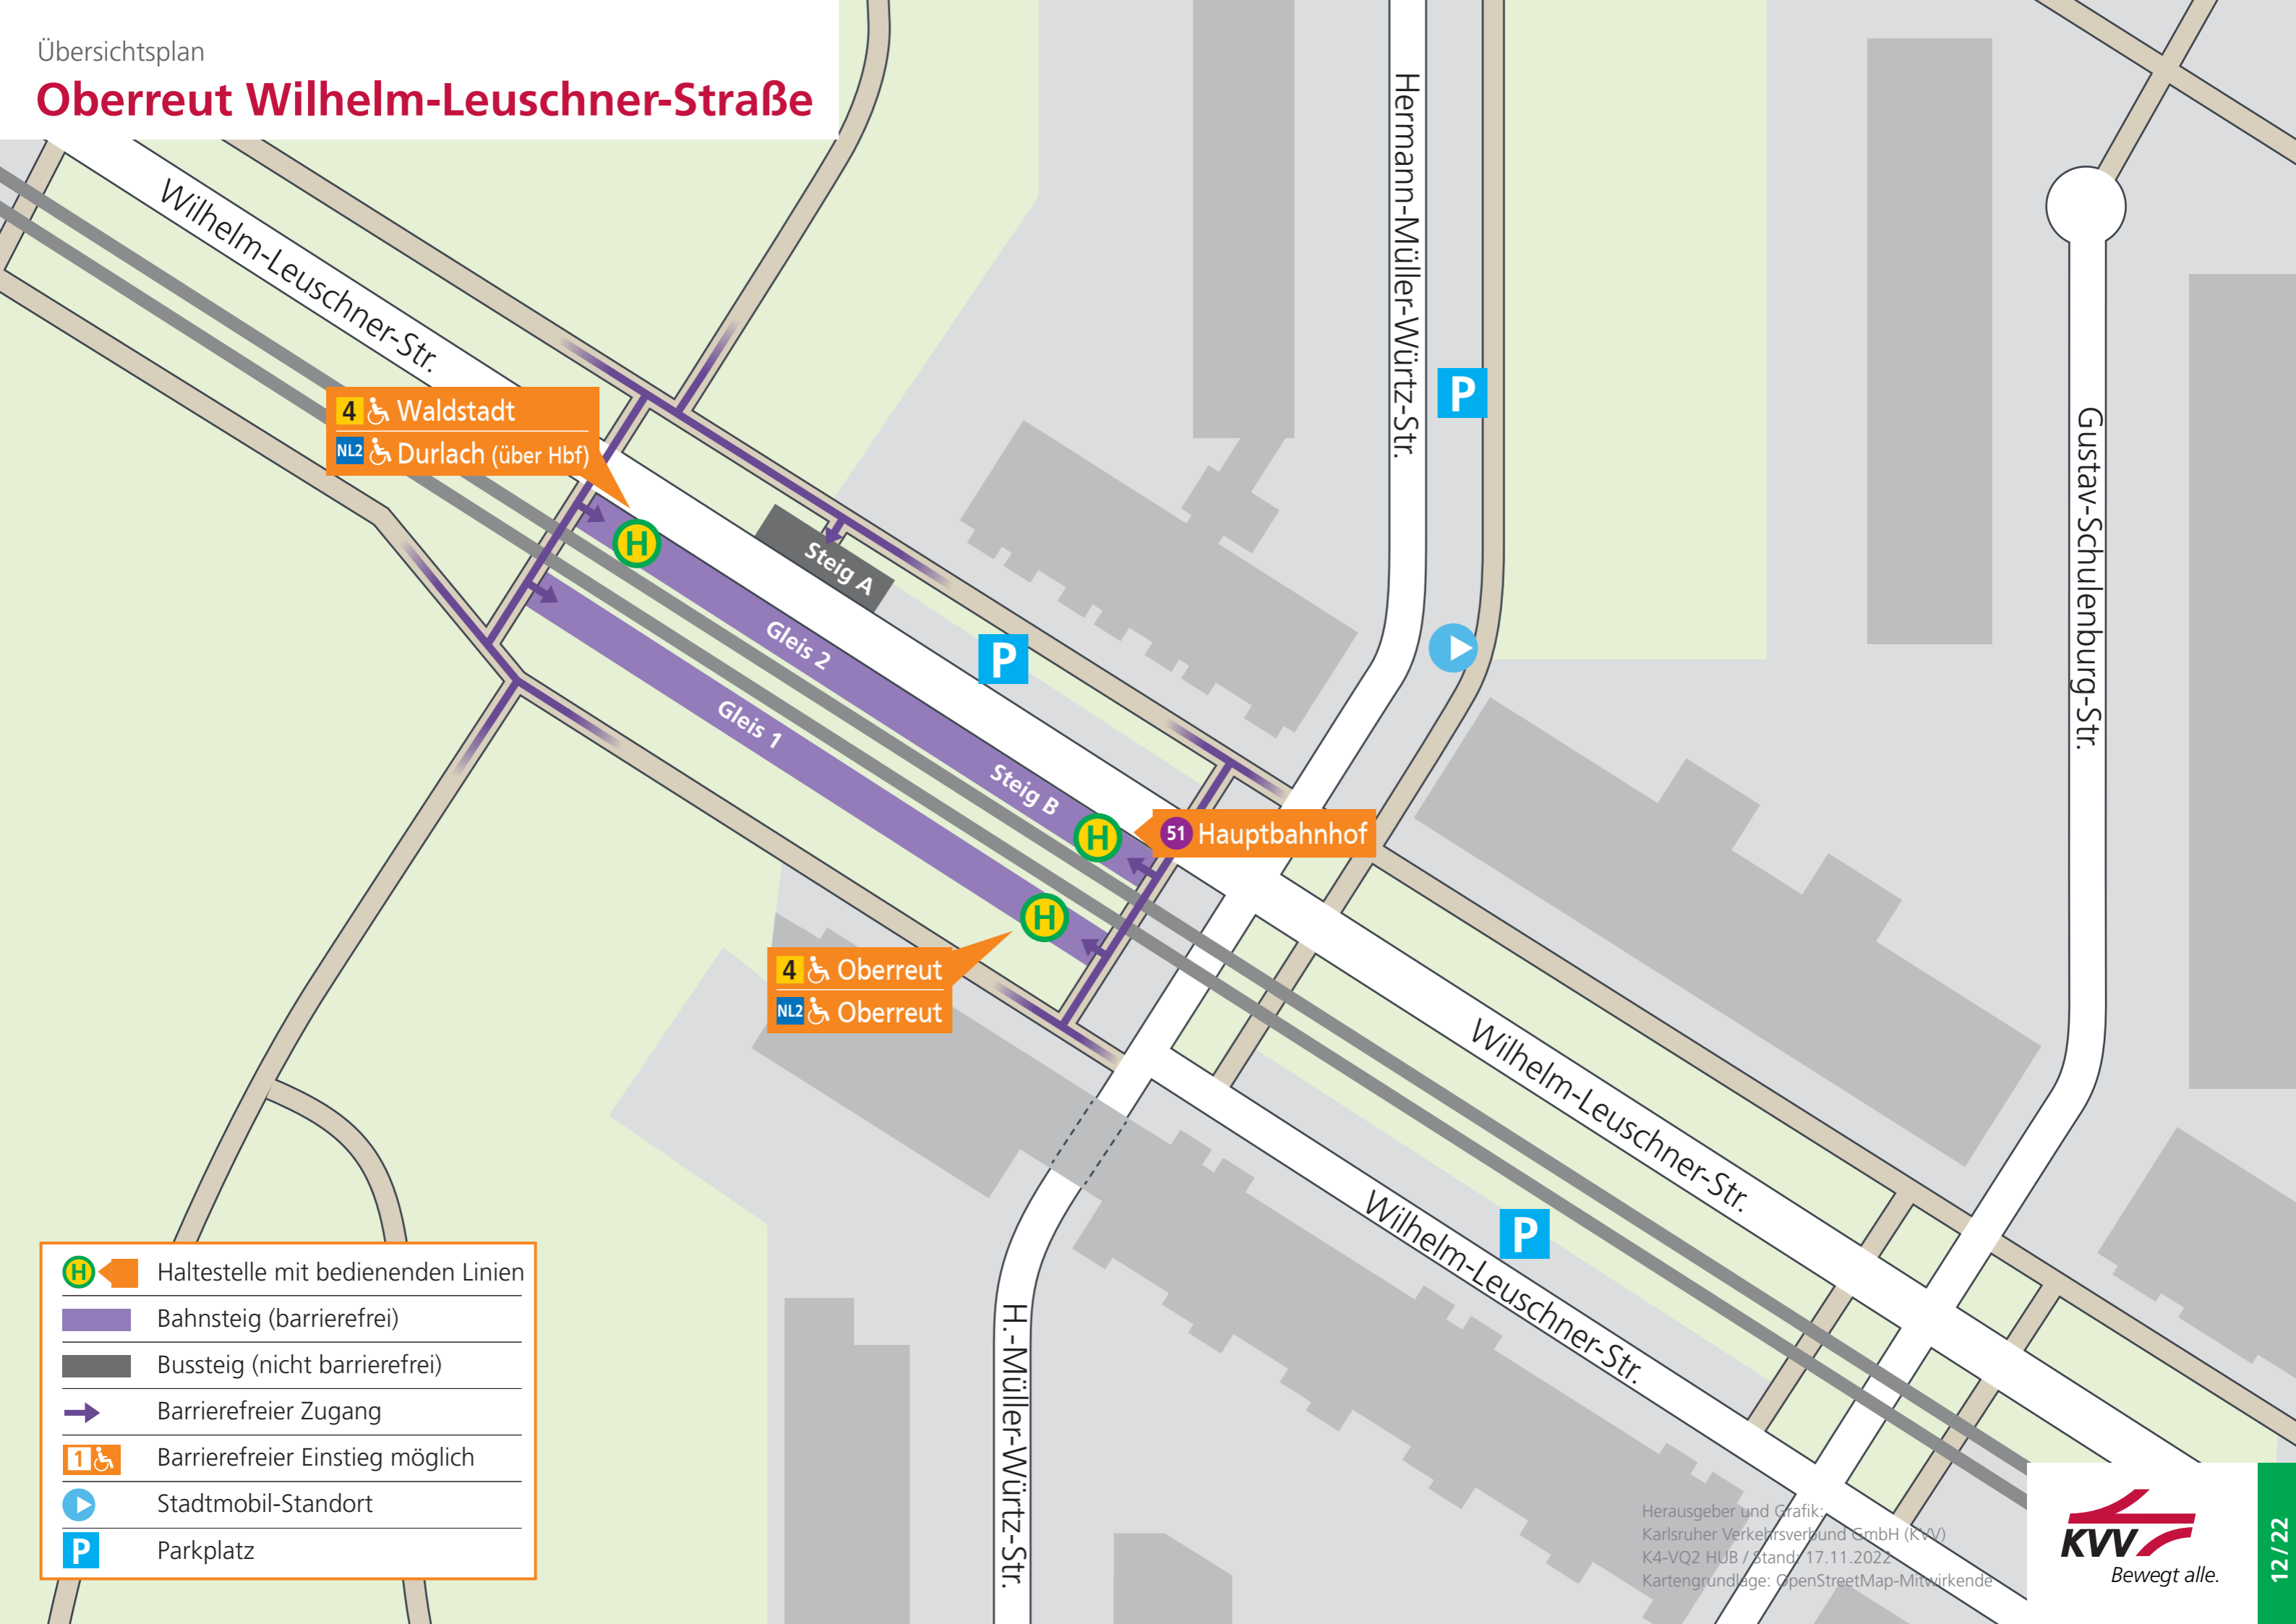

Oberreut Wilhelm-Leuschner-Straße

4 Waldstadt
NL2 Durlach (über Hbf)

4 Oberreut
NL2 Oberreut

51 Hauptbahnhof

- Haltestelle mit bedienenden Linien
- Bahnsteig (barrierefrei)
- Bussteig (nicht barrierefrei)
- Barrierefreier Zugang
- Barrierefreier Einstieg möglich
- Stadtmobil-Standort
- Parkplatz