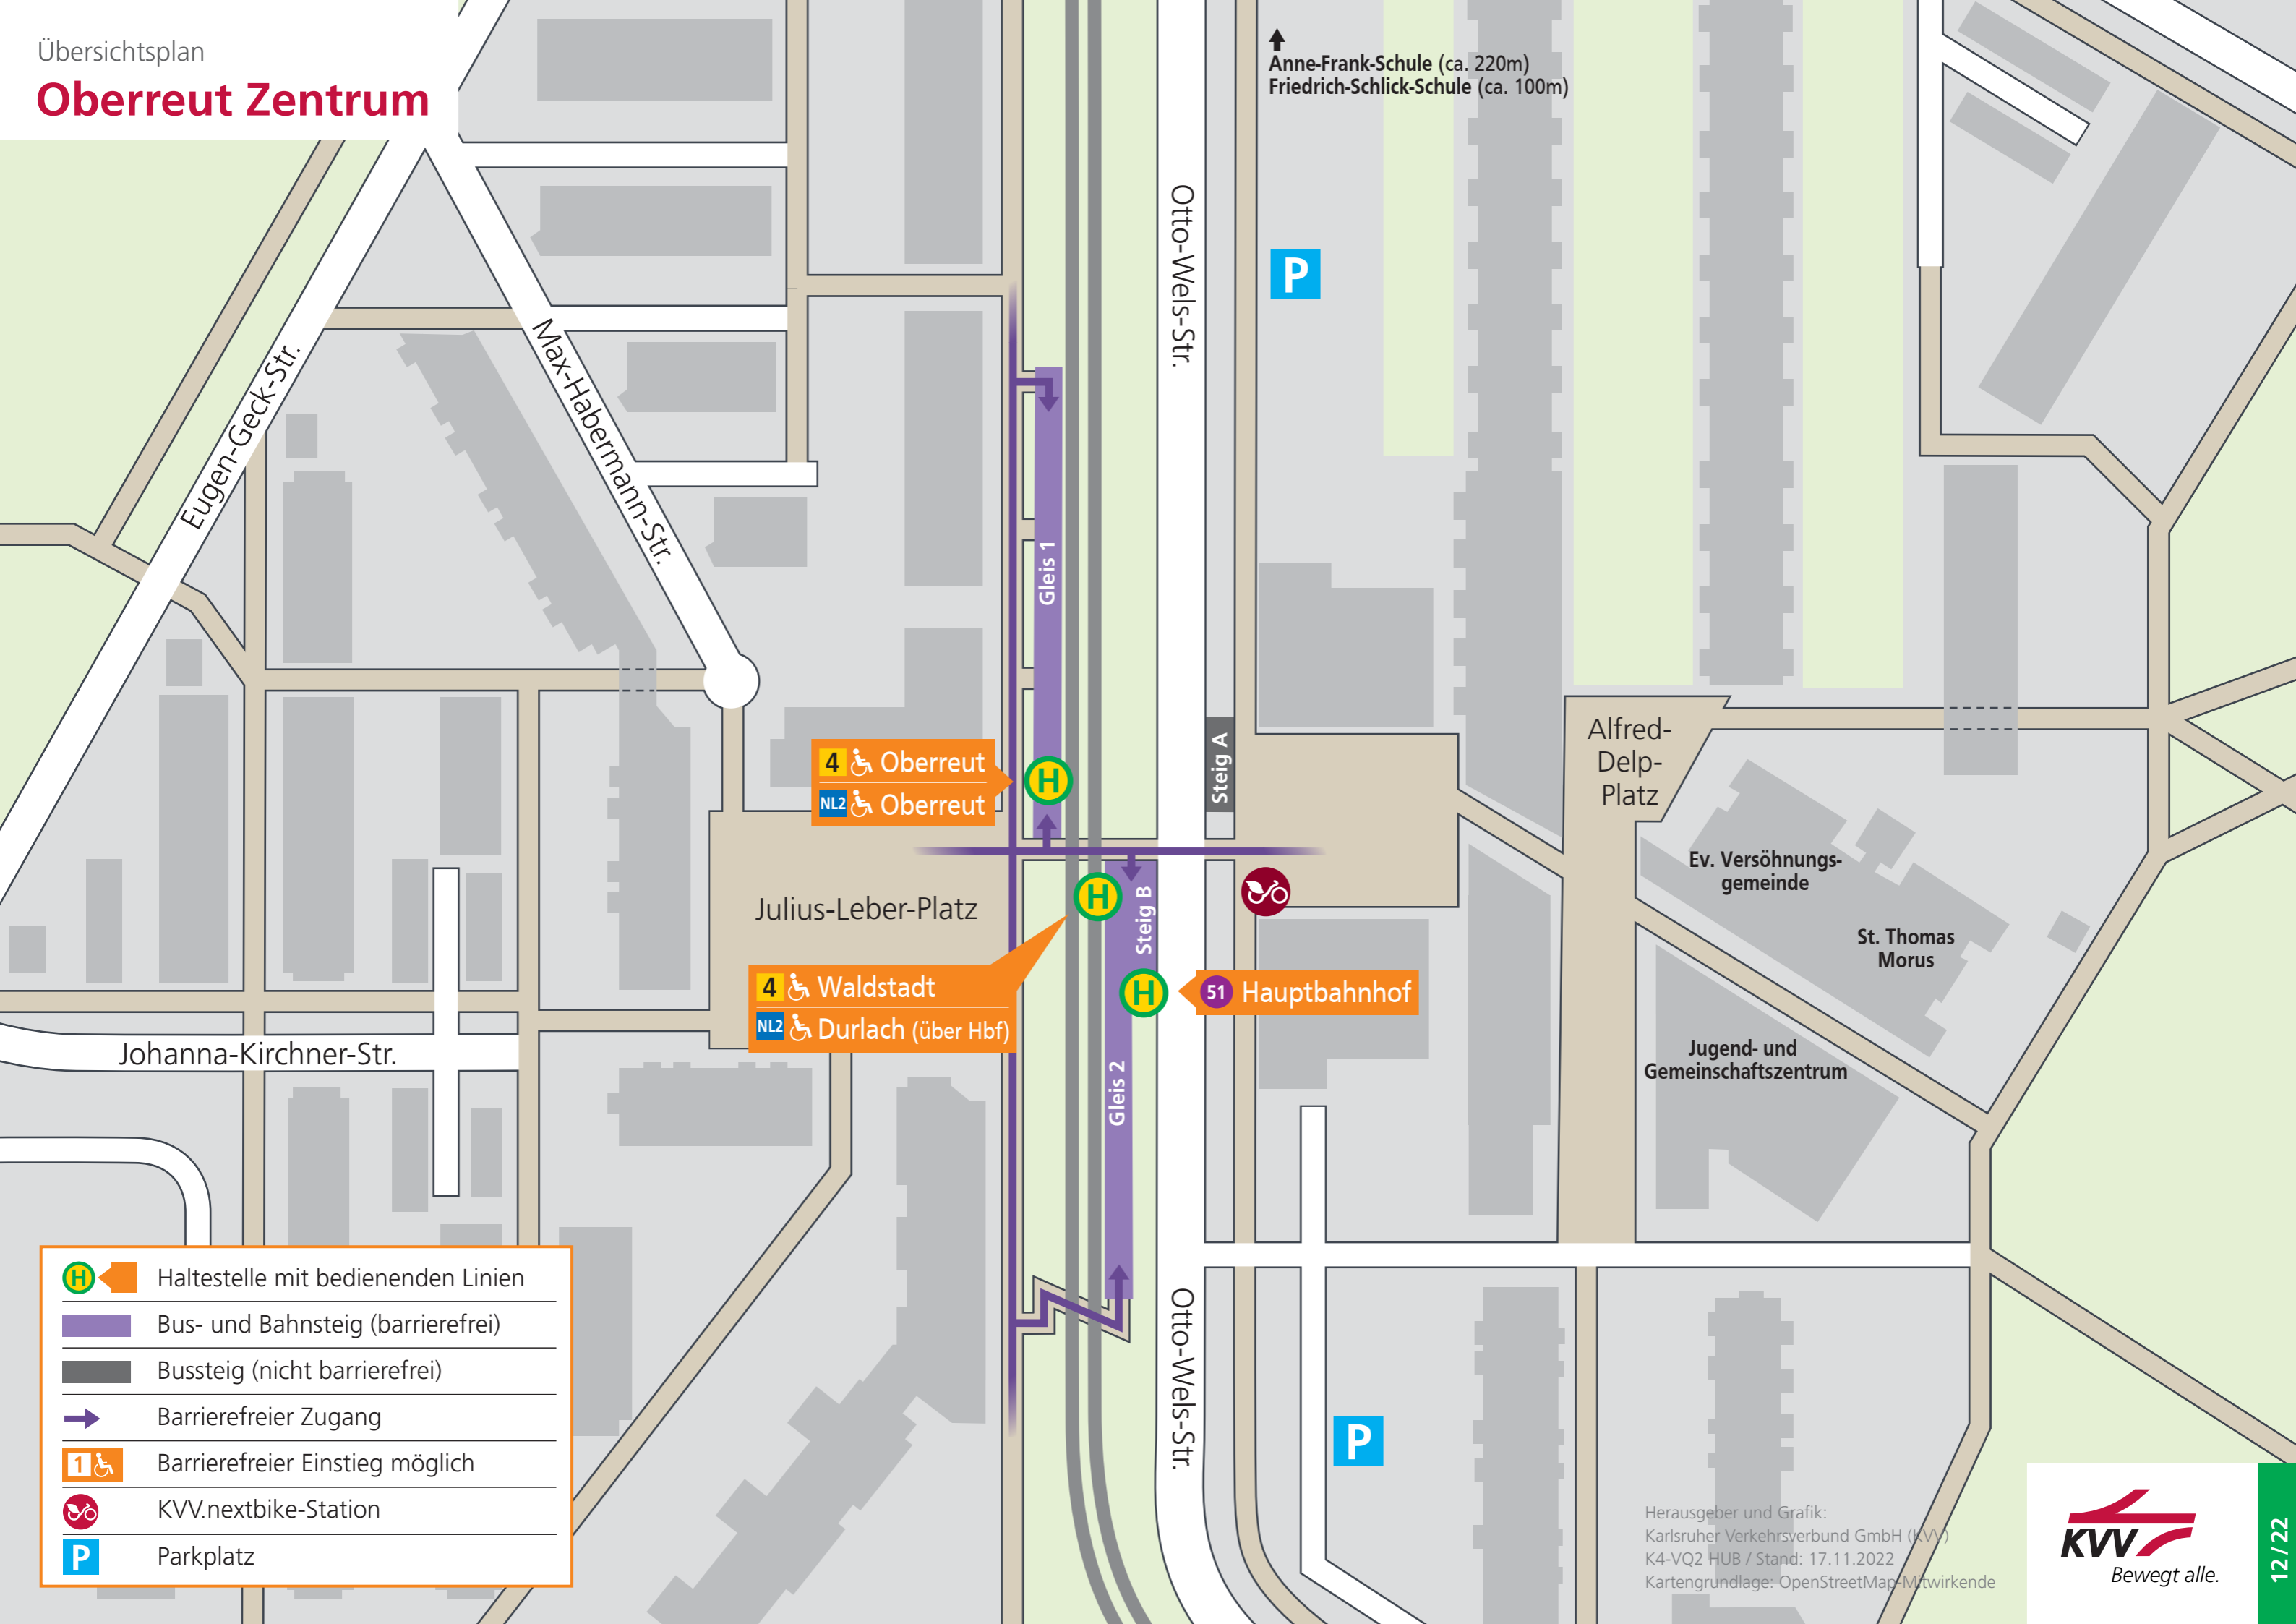

# Oberreut Zentrum

4 Oberreut  
NL2 Oberreut

4 Waldstadt  
NL2 Durlach (über Hbf)

51 Hauptbahnhof

- Haltestelle mit bedienenden Linien
- Bus- und Bahnsteig (barrierefrei)
- Bussteig (nicht barrierefrei)
- Barrierefreier Zugang
- Barrierefreier Einstieg möglich
- KVV.nextbike-Station
- Parkplatz

Herausgeber und Grafik:  
Karlsruher Verkehrsverbund GmbH (KVV)  
K4-VQ2 HUB / Stand: 17.11.2022  
Kartengrundlage: OpenStreetMap-Mitwirkende