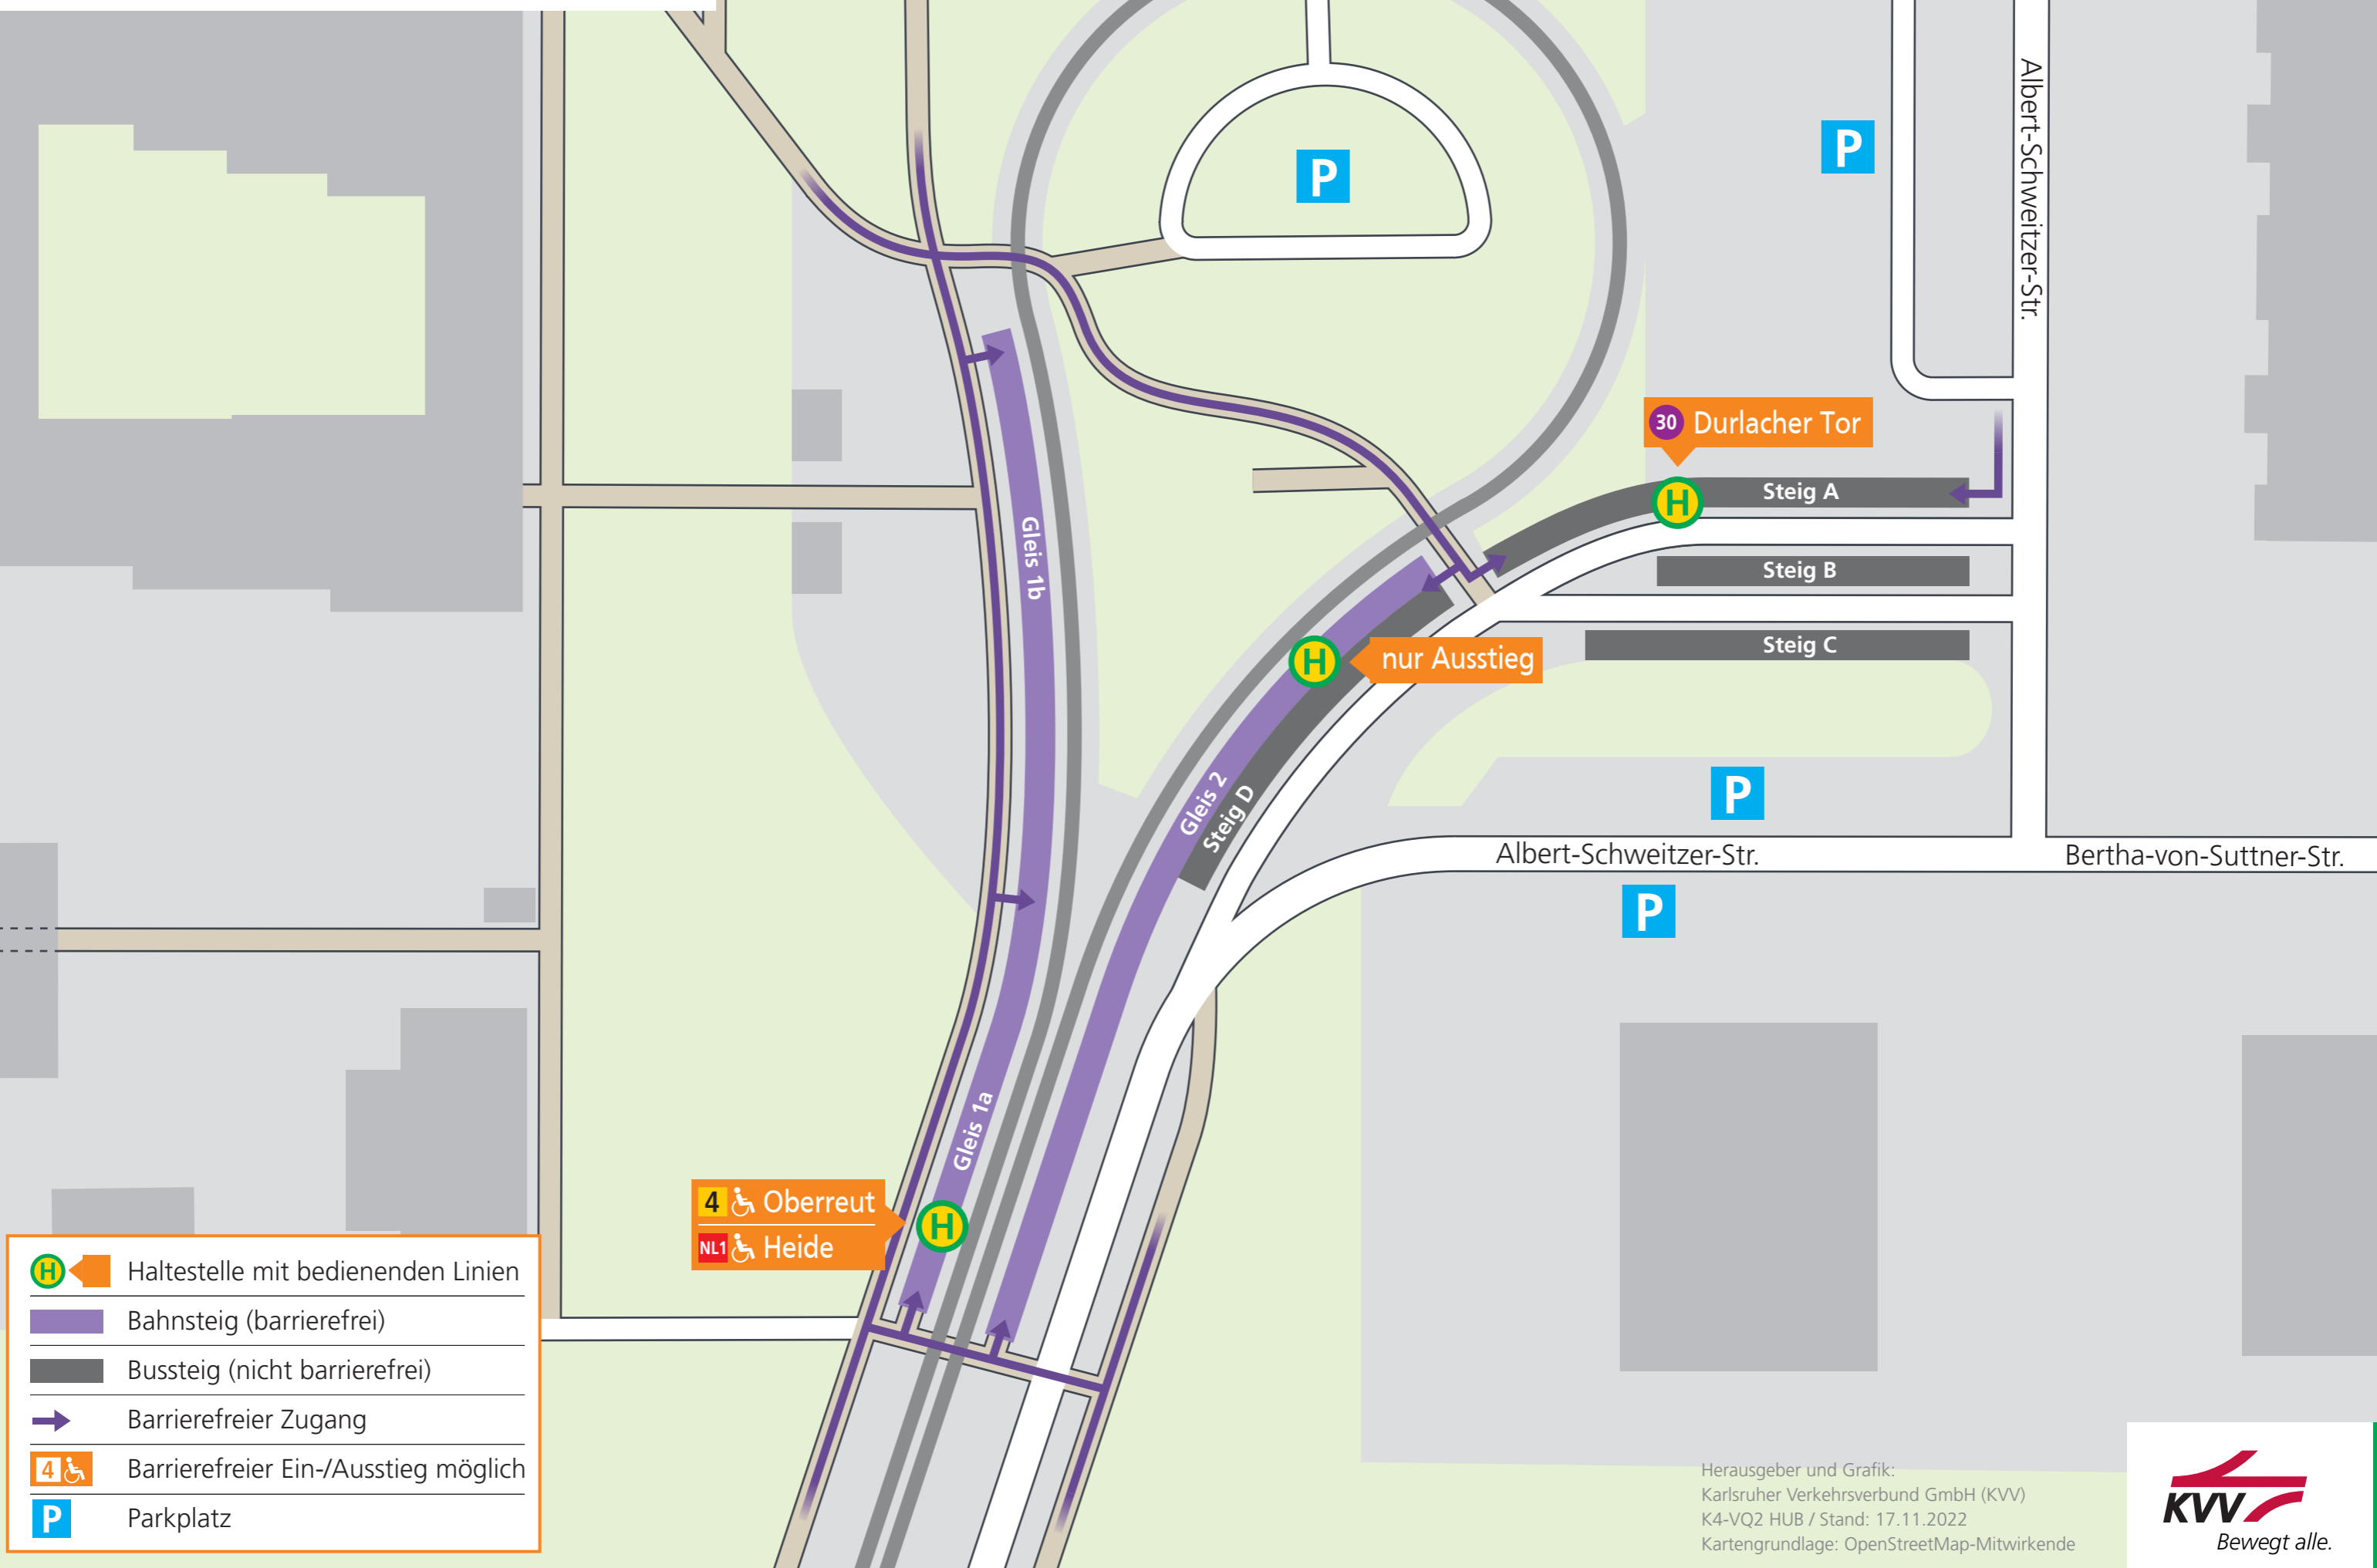

# Waldstadt Europäische Schule

- Haltestelle mit bedienenden Linien
- Bahnsteig (barrierefrei)
- Bussteig (nicht barrierefrei)
- Barrierefreier Zugang
- Barrierefreier Ein-/Ausstieg möglich
- Parkplatz

4 Oberreut  
NL1 Heide

nur Ausstieg

30 Durlacher Tor

Steig A

Steig B

Steig C

Gleis 2  
Steig D

Gleis 1b

Gleis 1a

Albert-Schweitzer-Str.

Bertha-von-Suttner-Str.

Albert-Schweitzer-Str.