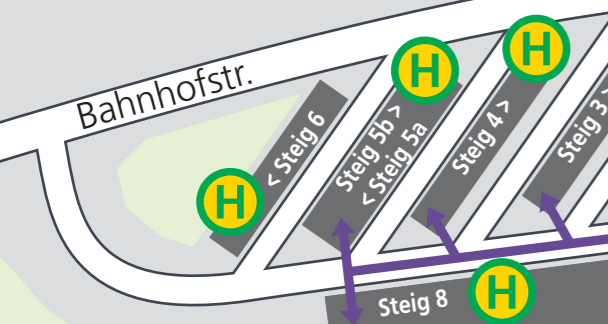

Bahnhof		
Linie	Ziel	Steig
141	Gondelsheim	4
141	Ruit	3
144	Kürnbach	7
146	Diedelsheim	5a
146	Wanne	5b
147	Gölshausen/St. Johann	6
700	Mühlacker	2
733	Pforzheim	1
	Karlsruhe/Heilbronn	8

	Haltestelle mit bedienenden Linien		Parkplatz
	Bahnsteig (barrierefrei)		Behindertenparkplatz
	Bus-/Bahnsteig (nicht barrierefrei)		Fahrradständer (überdacht)
	Barrierefreier Zugang		Fahrradbox
	Treppe		Toilette (behindertengerecht)
	Fahrkartenautomat		Taxistand
	DB Reisezentrum		

Bahnhof

Bretten

Bretten		
Linie	Ziel	Gleis
RE17b	Bruchsal	3
RE17b	Mühlacker	5
MEX17c	Bruchsal	3
MEX17c	Stuttgart Hbf	6
RB17c	Bruchsal	3
RB17c	Mühlacker	6
RE45	Karlsruhe Hbf	1
RE45	Heilbronn Hbf	2
S4	Karlsruhe Albtalbahnhof	1
S4	Heilbronn/Öhringen-Cappel	2

Angegeben sind die Gleise, von denen die meisten Abfahrten stattfinden. Abweichungen möglich.

Information Barrierefreier Einstieg
S4 Nur bei Abfahrten von Gleis 1 ohne fremde Hilfe möglich.
RE45