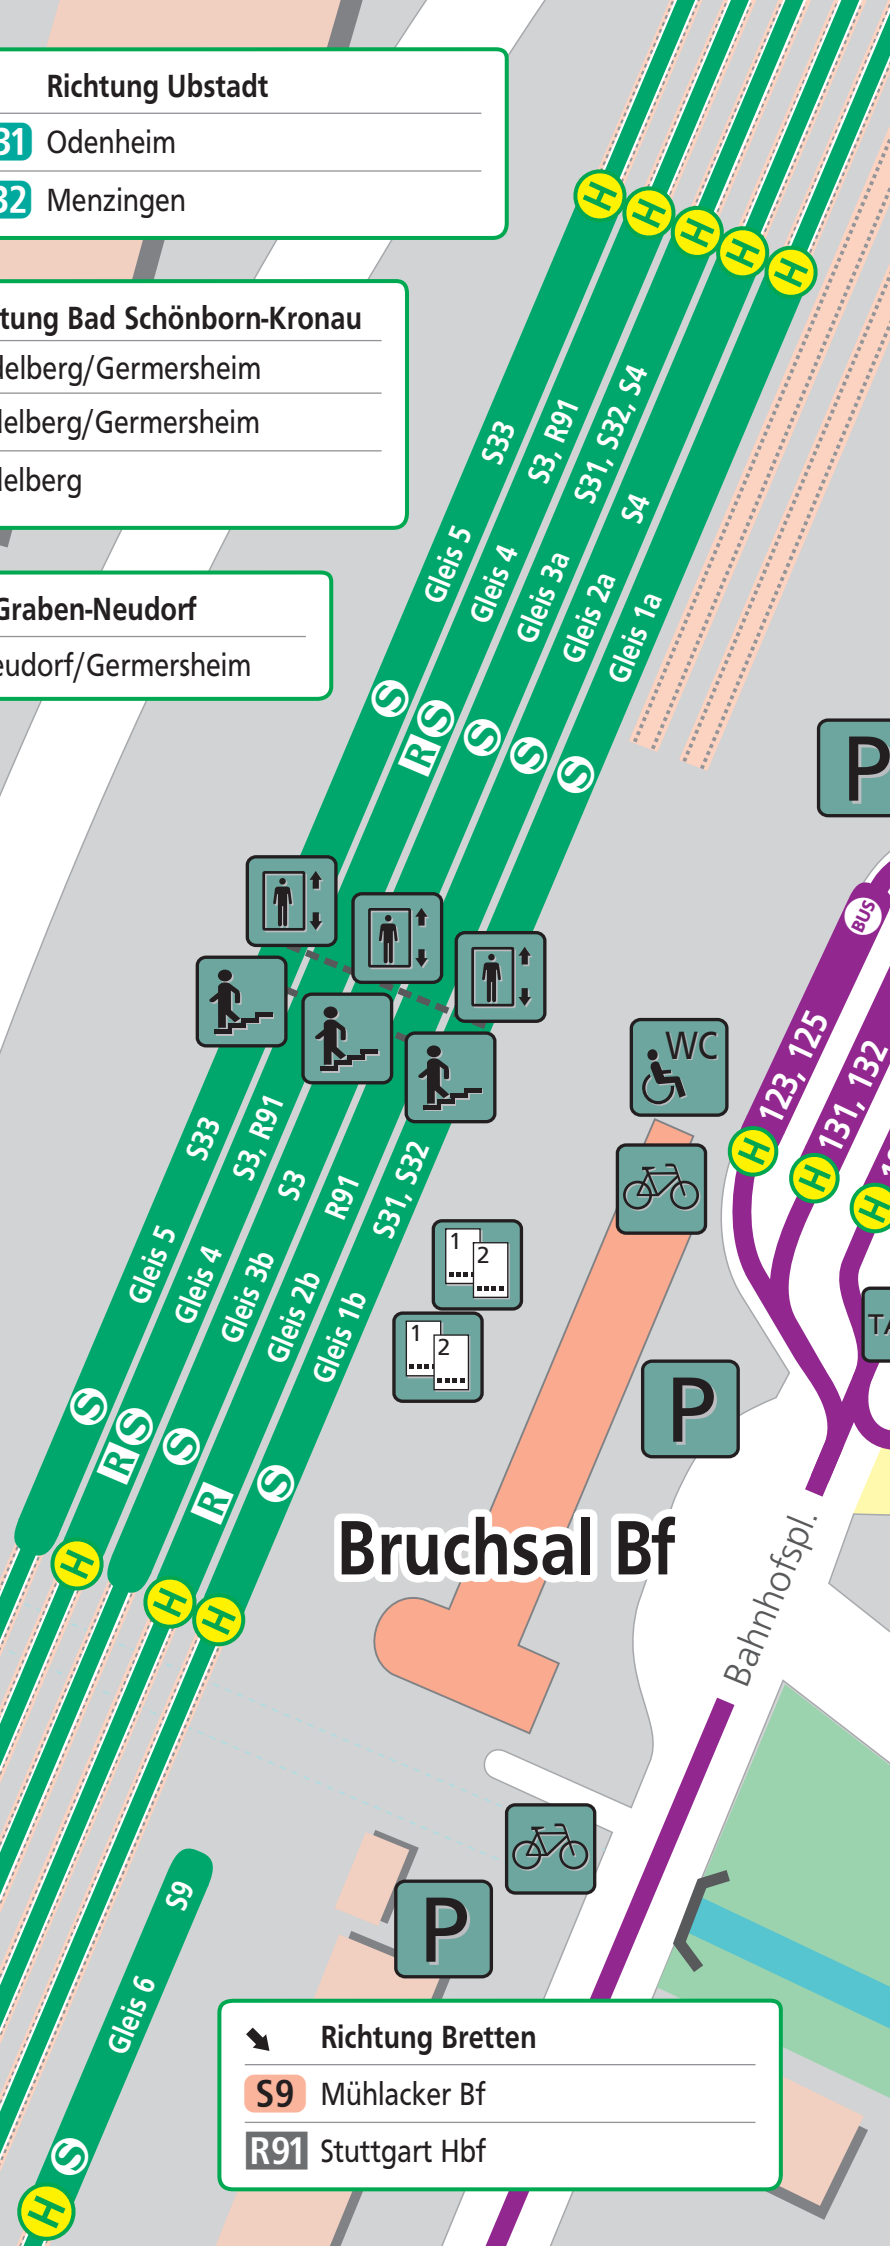

➔ Richtung Ubstadt  
**S31** Odenheim  
**S32** Menzingen

↑ Richtung Bad Schönborn-Kronau  
**S3** Heidelberg/Germersheim  
**S4** Heidelberg/Germersheim  
**R91** Heidelberg

➔ Richtung Graben-Neudorf  
**S33** Graben-Neudorf/Germersheim

! Abfahrten von anderen Gleisen möglich. Bitte Aushang beachten.

➔ Richtung Karlsruhe  
**S3** Karlsruhe Hbf  
**S31** Karlsruhe/Forbach/Freudenstadt  
**S32** Karlsruhe/Rastatt/Achern

➔ Richtung Bretten  
**S9** Mühlacker Bf  
**R91** Stuttgart Hbf

Am Alten Güterbahnhof

**Bruchsal Bf - Bahnhofsplatz**

- 123 Spöck
- 125 Karlsruhe/Kirrlach
- 131 Weiher/Kronau
- 132 Östringen
- 182 Am Mantel/Krankenhaus
- 183 Am Mantel/Augsteiner
- 186 Büchenau/Bruchsal (Ringlinie)

Bahnhofspl.

Hildastr.

Luisenstr.

Viktoriastr.

Saalbach