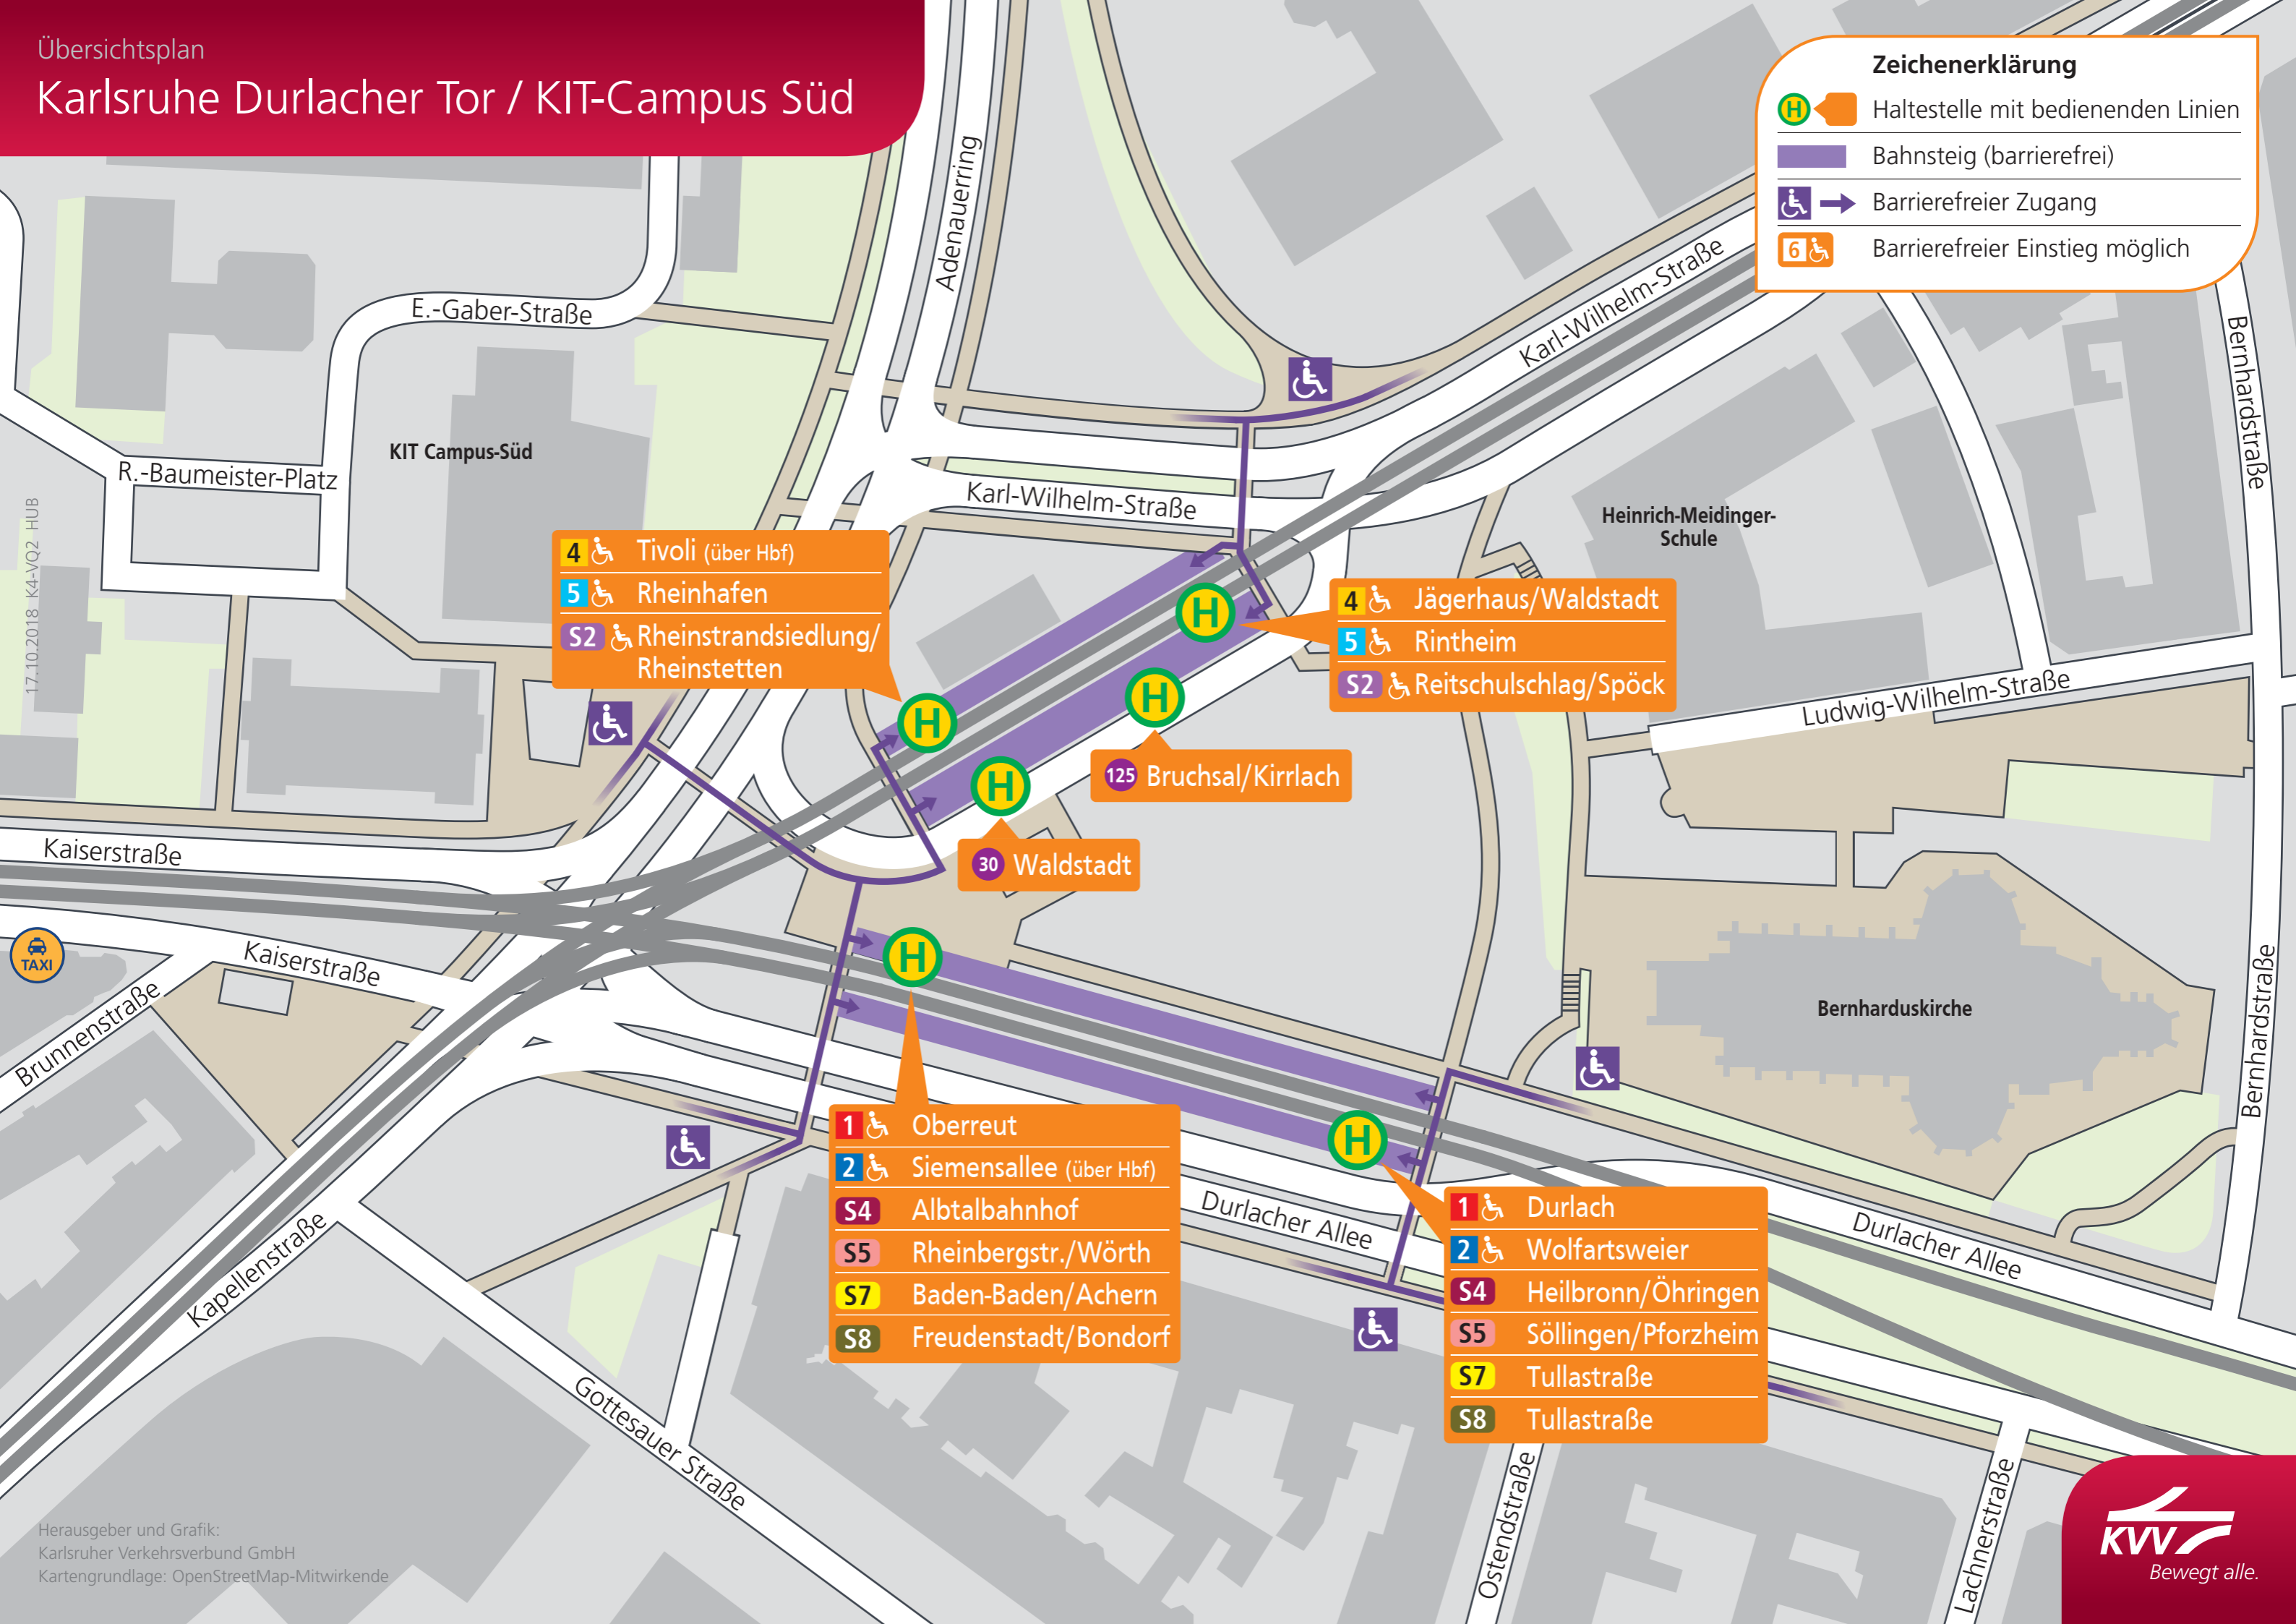

Zeichenerklärung

- Haltestelle mit bedienenden Linien
- Bahnsteig (barrierefrei)
- Barrierefreier Zugang
- Barrierefreier Einstieg möglich

- 4** Tivoli (über Hbf)
- 5** Rheinhafen
- S2** Rheinstrandsiedlung/Rheinstetten

- 4** Jägerhaus/Waldstadt
- 5** Rintheim
- S2** Reitschulschlag/Spöck

- 125** Bruchsal/Kirrlach
- 30** Waldstadt

- 1** Oberreut
- 2** Siemensallee (über Hbf)
- S4** Albtalbahnhof
- S5** Rheinbergstr./Wörth
- S7** Baden-Baden/Achern
- S8** Freudenstadt/Bondorf

- 1** Durlach
- 2** Wolfartsweier
- S4** Heilbronn/Öhringen
- S5** Söllingen/Pforzheim
- S7** Tullastraße
- S8** Tullastraße