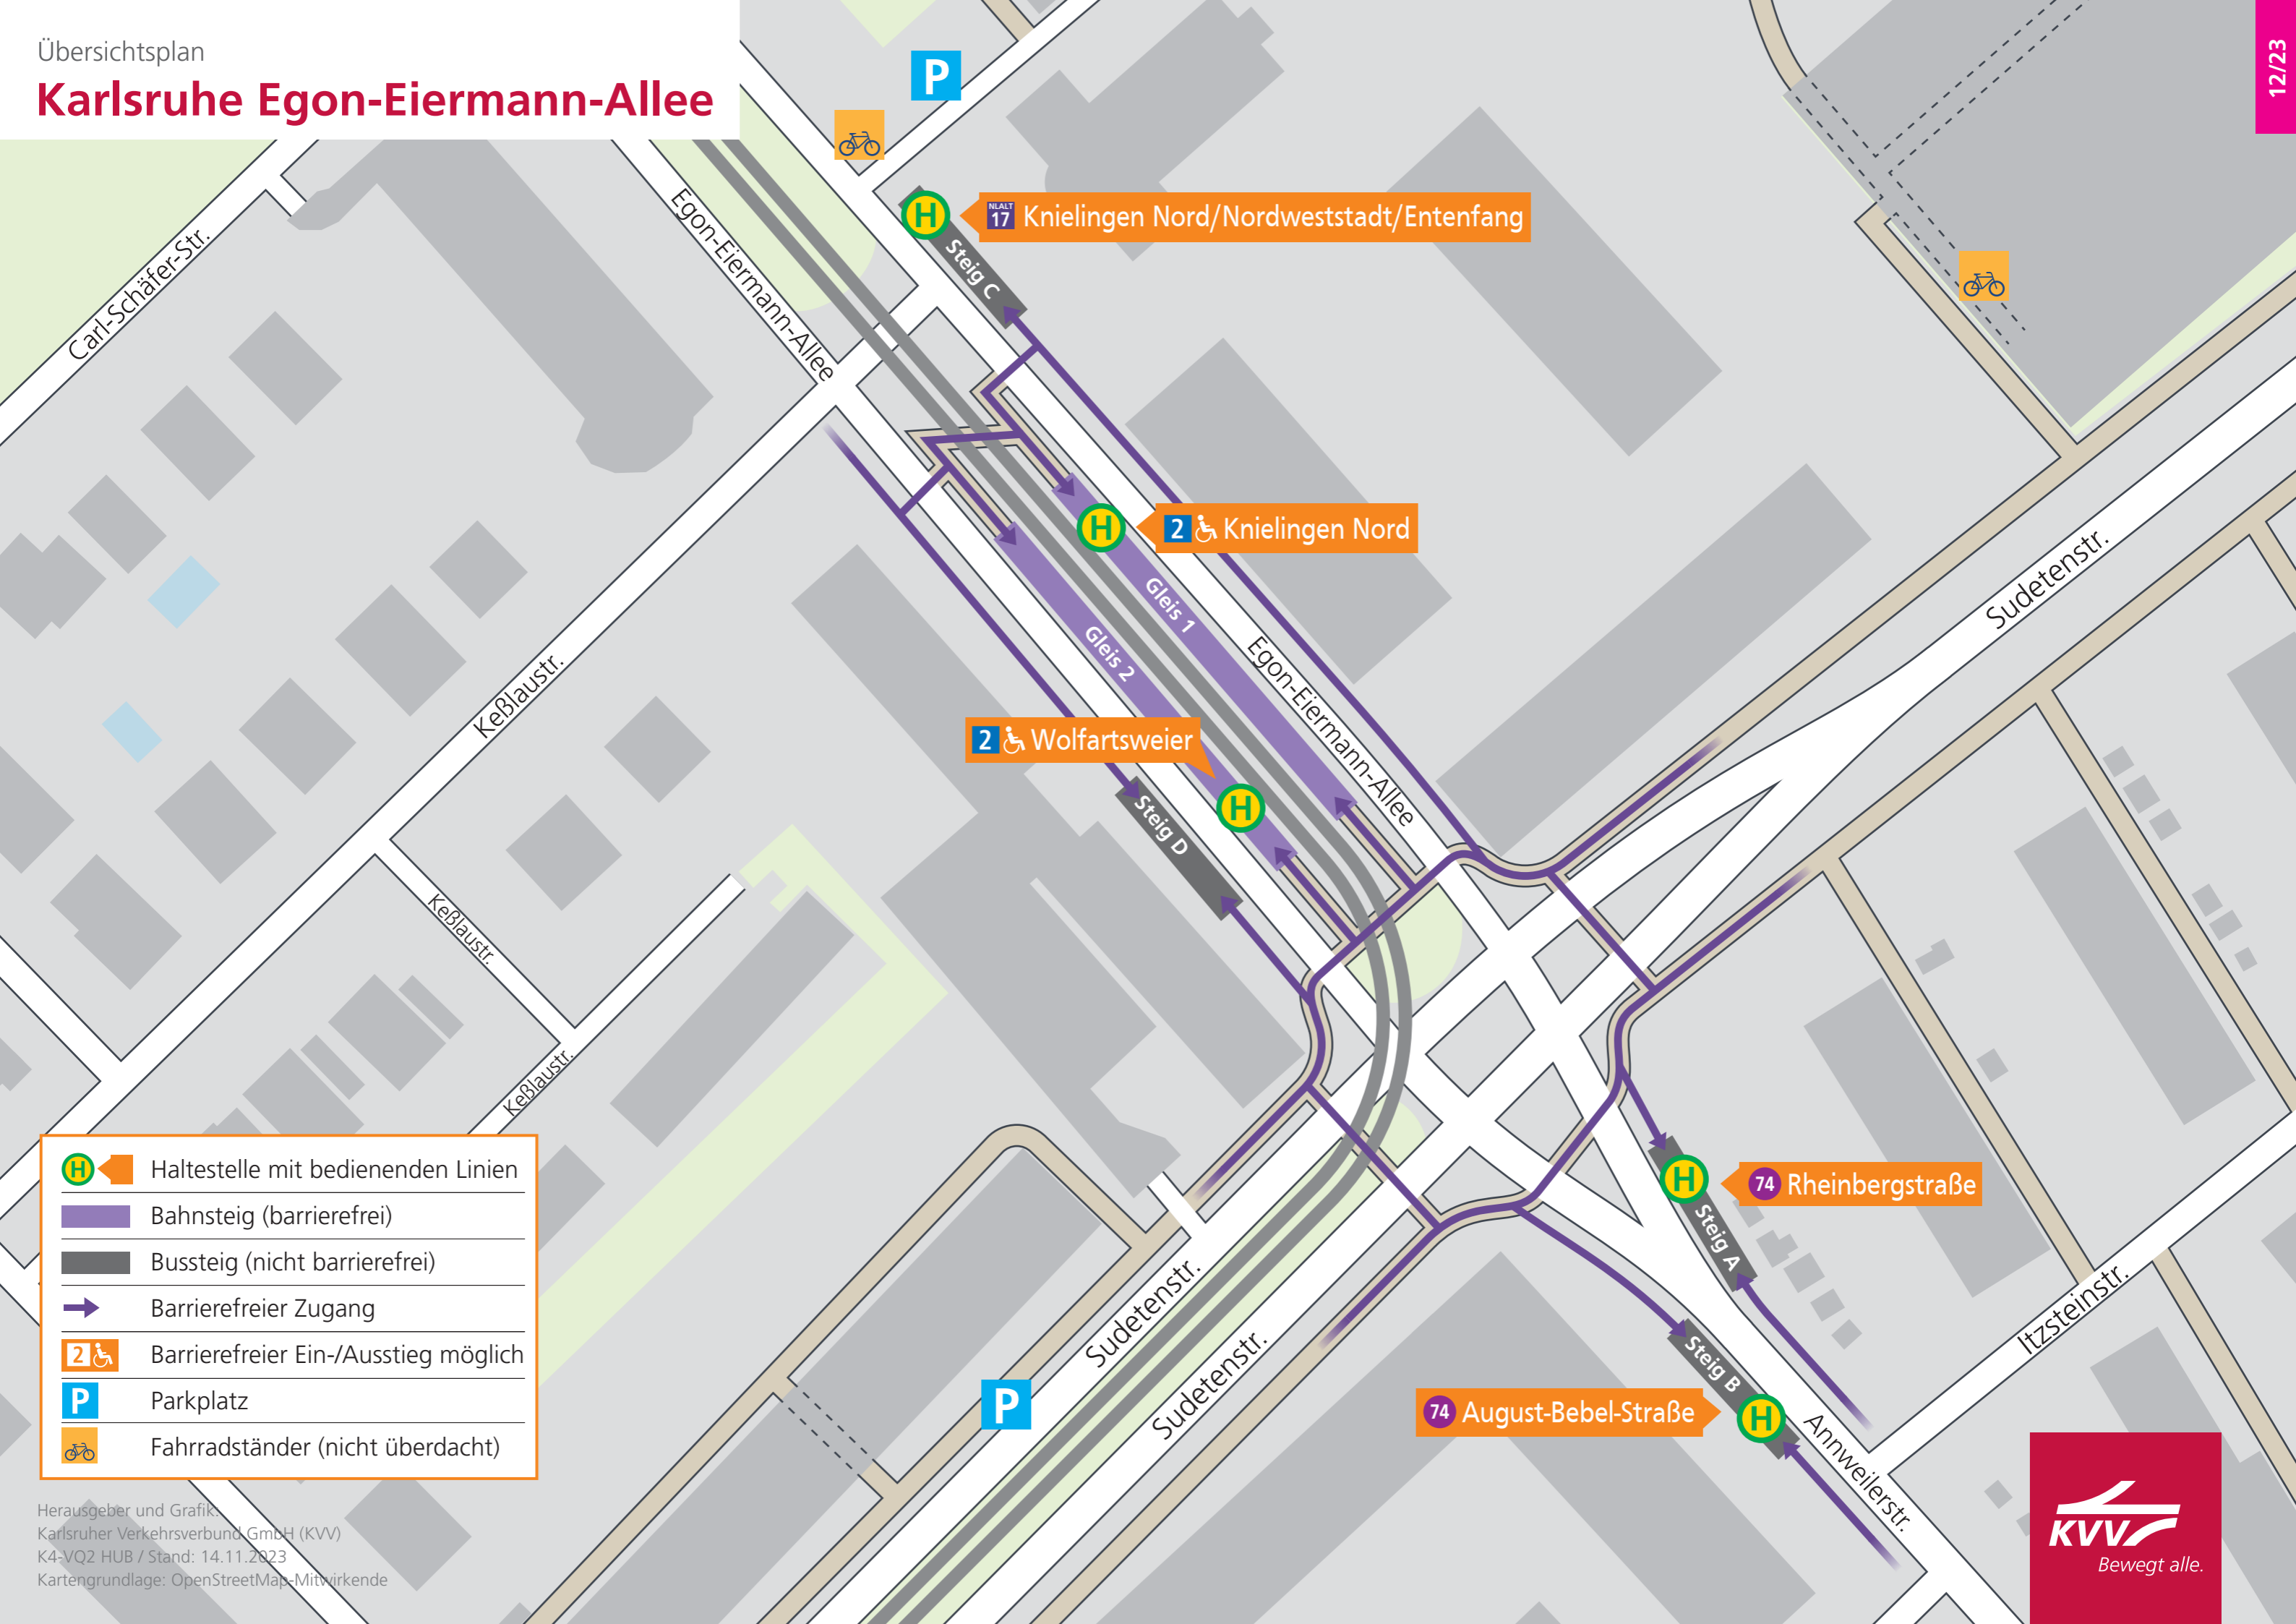

Karlsruhe Egon-Eiermann-Allee

- Haltestelle mit bedienenden Linien
- Bahnsteig (barrierefrei)
- Bussteig (nicht barrierefrei)
- Barrierefreier Zugang
- Barrierefreier Ein-/Ausstieg möglich
- Parkplatz
- Fahrradständer (nicht überdacht)